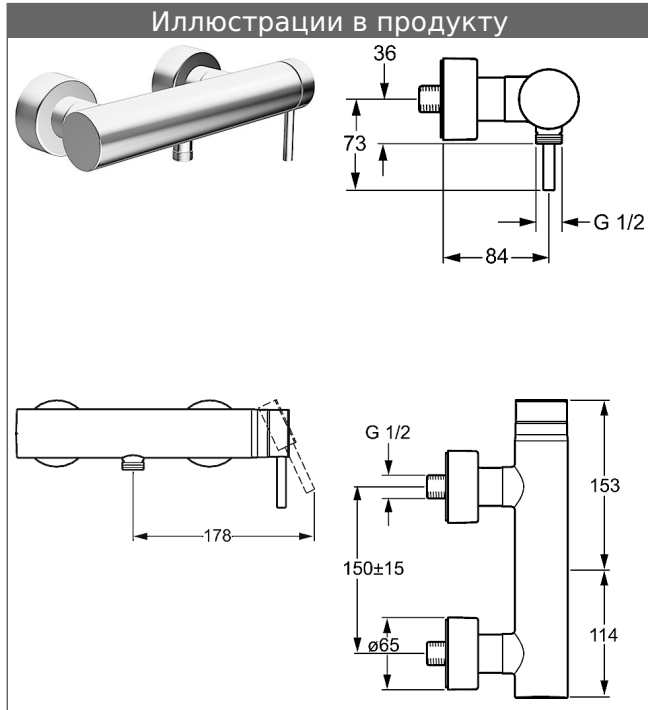

**HANSADESIGNO**  
**однорычажный смеситель для душа, DN 15 (G 1/2)**  
 для настенного монтажа

описание

**HANSADESIGNO**  
 однорычажный смеситель для душа, DN 15 (G 1/2)  
 для настенного монтажа

PA-IX 19666/IB  
 расход: 18 л/мин, измеряется при давлении потока 3 бар

- корпус смесителя: неоцинкованная латунь (MS 63)
- штыревой регулировочный рычаг (металлический)
- ответвление вниз G 1/2
- S-образные подключения, скрытые
- с самозащитой от обратного потока для бытового использования (согласно DIN EN 1717)

**картридж Hansa classic 3.5**

номер продукта: 59913075

количество в спецификации на запасные части: 1

(-) Керамические диски со встроенными местами для смазки

(-) с регулируемым ограничением забора горячей воды (защита от ожогов)