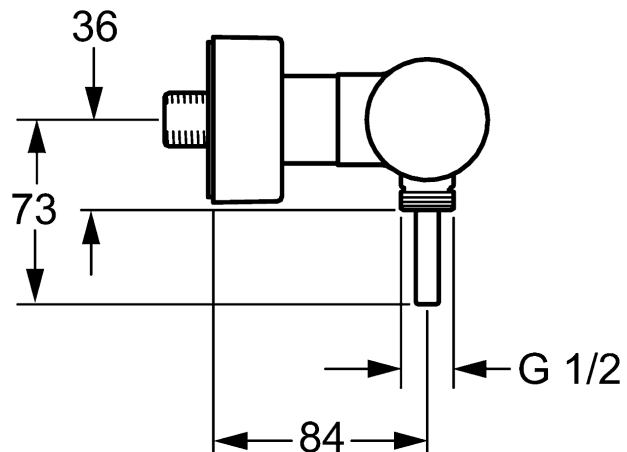

- корпус смесителя: неоцинкованная латунь (MS 63)
- штыревой регулировочный рычаг (металлический)
- ответвление вниз G 1/2
- S-образные подключения, скрытые
- с самозащитой от обратного потока для бытового использования (согласно DIN EN 1717)

**картридж Hansa classic 3.5**

номер продукта: 59913075

количество в спецификации на запасные части: 1

(-) Керамические диски со встроенными местами для смазки

(-) с регулируемым ограничением забора горячей воды (защита от ожогов)

вариант	номер артикула	
хромиров.	51860173	
хромированный, рычаг со стеклянным колпачком, чёрный	51860177	
хромированный, рычаг со стеклянным колпачком, белый	51860178	

иллюстрация продукта

схема продукта

схема продукта

схема продукта

сопутствующая продукция

изображение:	описание:	артикул:
	<p><b>Душевая система HANSADESIGNO</b>  <b>водопроводящая душевая стойка, DN 15 (G1/2)</b>                      для подключения ко всем встраиваемым или невстраиваемым арматурам</p>	<p>хромиров.                      51840100</p>
	<p><b>HANSA</b>  <b>Комплект штанги 1100мм</b>                      также в комбинации с HANSAMATRIX</p>	<p>хромиров.                      44410190</p>
	<p><b>Душевая система HANSAJET</b>  <b>водопроводящая душевая стойка, DN 15 (G1/2)</b>                      для подключения ко всем встраиваемым или невстраиваемым арматурам</p>	<p>хромиров.                      51640200</p>