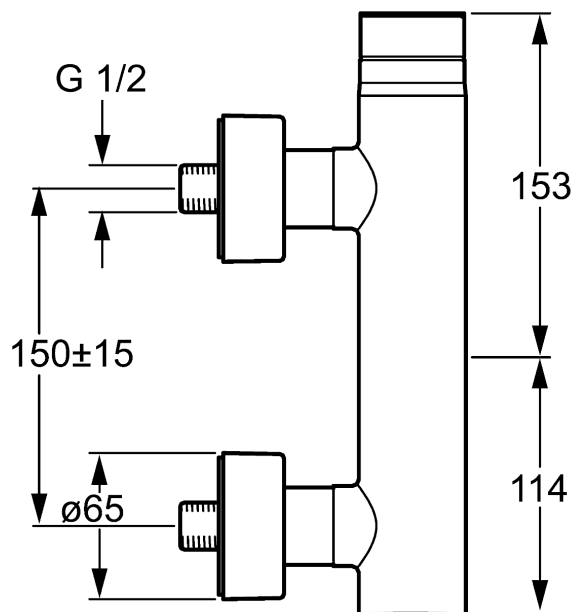

**HANSADESIGNO**  
**однорычажный смеситель для душа, DN 15 (G 1/2)**  
 для настенного монтажа

описание

**HANSADESIGNO**  
 однорычажный смеситель для душа, DN 15 (G 1/2)  
 для настенного монтажа

PA-IX 19666/IB  
 расход: 18 л/мин, измеряется при давлении потока 3 бар

- корпус смесителя: неоцинкованная латунь (MS 63)
- штыревой регулировочный рычаг (металлический)
- ответвление вниз G 1/2
- S-образные подключения, скрытые
- с самозащитой от обратного потока для бытового использования (согласно DIN EN 1717)

вариант	номер артикула	
хромиров.	51860173	
хромированный, рычаг со стеклянным колпачком, чёрный	51860177	
хромированный, рычаг со стеклянным колпачком, белый	51860178	

иллюстрация продукта

схема продукта

схема продукта

схема продукта

сопутствующая продукция

изображение:	описание:	артикул:
	<p><b>Душевая система HANSADESIGNO</b>  <b>водопроводящая душевая стойка, DN 15 (G1/2)</b>                      для подключения ко всем встраиваемым или невстраиваемым арматурам</p>	<p>хромиров.                      51840100</p>
	<p><b>HANSA</b>  <b>Комплект штанги 1100мм</b>                      также в комбинации с HANSAMATRIX</p>	<p>хромиров.                      44410190</p>
	<p><b>Душевая система HANSAJET</b>  <b>водопроводящая душевая стойка, DN 15 (G1/2)</b>                      для подключения ко всем встраиваемым или невстраиваемым арматурам</p>	<p>хромиров.                      51640200</p>