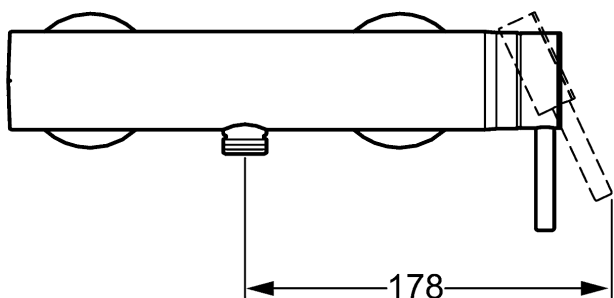

вариант	номер артикула	
хромиров.	51860173	
хромированный, рычаг со стеклянным колпачком, чёрный	51860177	
хромированный, рычаг со стеклянным колпачком, белый	51860178	

иллюстрация продукта

схема продукта

схема продукта

схема продукта

сопутствующая продукция

изображение:	описание:	артикул:
	<p><b>Душевая система HANSADESIGNO</b>  <b>водопроводящая душевая стойка, DN 15 (G1/2)</b>                      для подключения ко всем встраиваемым или невстраиваемым арматурам</p>	<p>хромиров.                      51840100</p>
	<p><b>HANSA</b>  <b>Комплект штанги 1100мм</b>                      также в комбинации с HANSAMATRIX</p>	<p>хромиров.                      44410190</p>
	<p><b>Душевая система HANSAJET</b>  <b>водопроводящая душевая стойка, DN 15 (G1/2)</b>                      для подключения ко всем встраиваемым или невстраиваемым арматурам</p>	<p>хромиров.                      51640200</p>