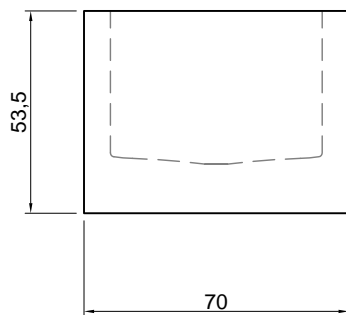

BIBLIO

Articolo: BIBLIO12
Materiale: Corian
Troppopieno: SI
Portata: l/s 0,70
Peso lordo: kg 184 ca.
Peso netto: kg 101 ca.
Dimensione imballo: cm 180 x 85 x 70
Capacità*: l 288 ca.
*Considerando il limite di capienza al troppopieno

Descrizione: Vasca da bagno rettangolare in Corian, completa di piedini regolabili e piletta con scarico a pressione klik-clak.

Article: BIBLIO12
Material: Corian
Overflow: YES
Flow rate: l/s 0,70
Gross weight: kg 184 ca.
Net weight: kg 101 ca.
Packing dimensions: cm 180 x 85 x 70
Capacity*: l 288 ca.
*Considering the capacity of water to the overflow

Description: Rectangular Corian bathtub, complete with regulating feet and drain with pressure plug.