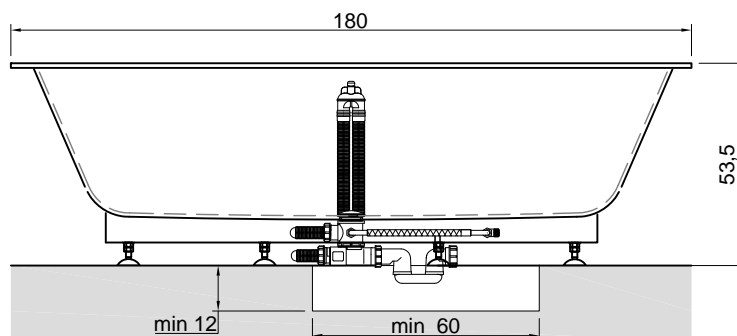

BIBLIO

Articolo: BIBLIO21
Materiale: Corian
Troppopieno: SI
Portata: l/s 0,70
Peso lordo: kg 173 ca.
Peso netto: kg 90 ca.
Dimensione imballo: cm 190 x 90 x 70
Capacità*: l 362 ca.
*Considerando il limite di capienza al troppopieno

Descrizione: Vasca da bagno rettangolare da incasso in Corian, con bordo per rubinetteria sul retro, completa di piedini regolabili e piletta con scarico a pressione clik-clak.

Article: BIBLIO21
Material: Corian
Overflow: YES
Flow rate: l/s 0,70
Gross weight: kg 173 ca.
Net weight: kg 90 ca.
Packing dimensions: cm 190 x 90 x 70
Capacity*: l 362 ca.
*Considering the capacity of water to the overflow

Description: Encased rectangular Corian bathtub with back rim for tap mounting, complete with regulating feet and drain with pressure plug.