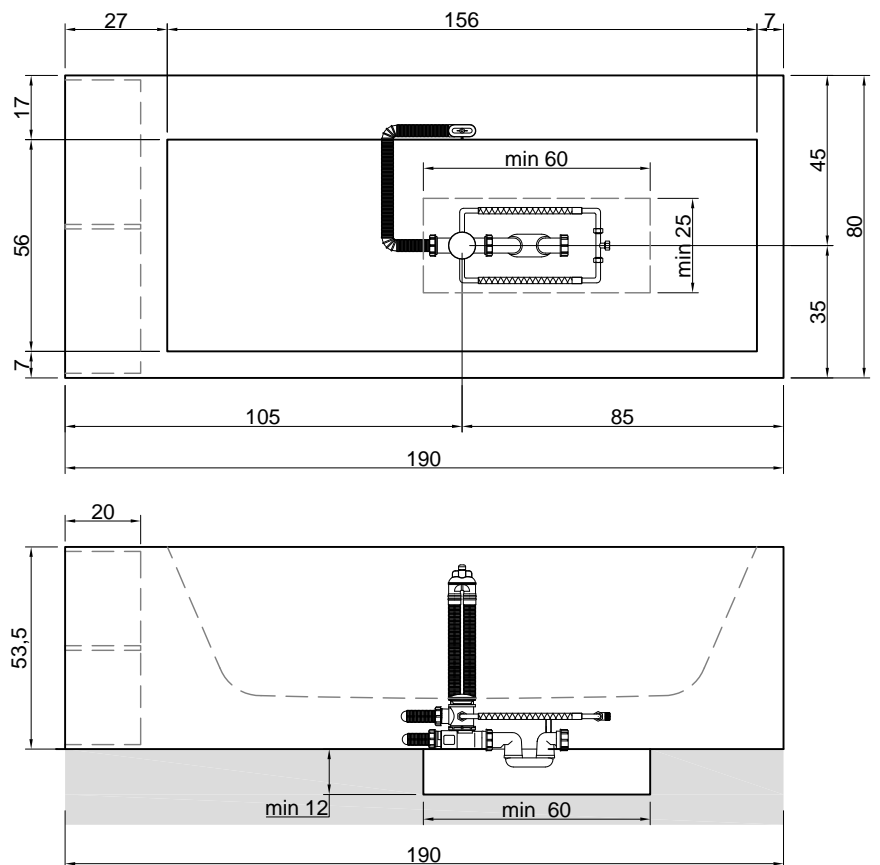

versione sinistra - left version