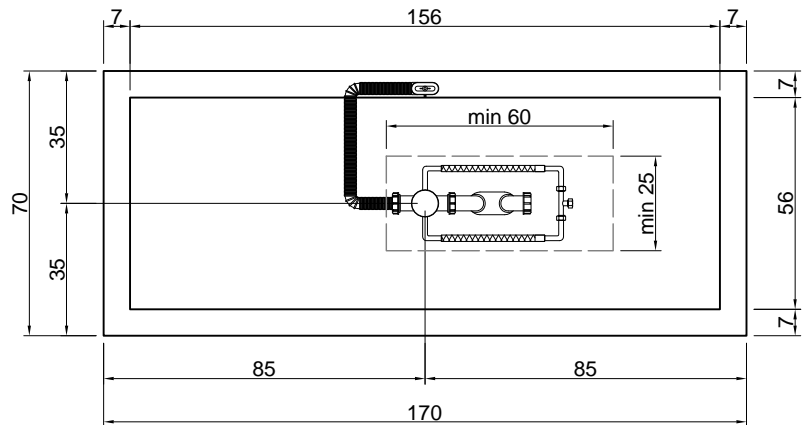

BIBLIO

Articolo: BIBLIO12
Materiale: Corian
Troppopieno: SI
Portata: l/s 0,70
Peso lordo: kg 184 ca.
Peso netto: kg 101 ca.
Dimensione imballo: cm 180 x 85 x 70
Capacità*: l 288 ca.
*Considerando il limite di capienza al troppopieno

Descrizione: Vasca da bagno rettangolare in Corian, completa di piedini regolabili e piletta con scarico a pressione klik-clak.

Article: BIBLIO12
Material: Corian
Overflow: YES
Flow rate: l/s 0,70
Gross weight: kg 184 ca.
Net weight: kg 101 ca.
Packing dimensions: cm 180 x 85 x 70
Capacity*: l 288 ca.
*Considering the capacity of water to the overflow

Description: Rectangular Corian bathtub, complete with regulating feet and drain with pressure plug.