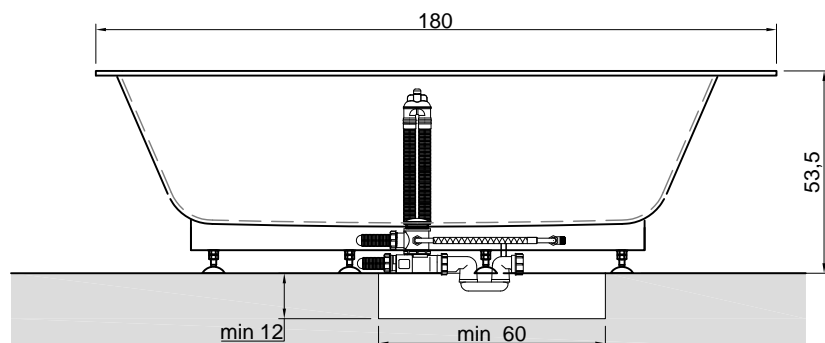

versione destra - right version