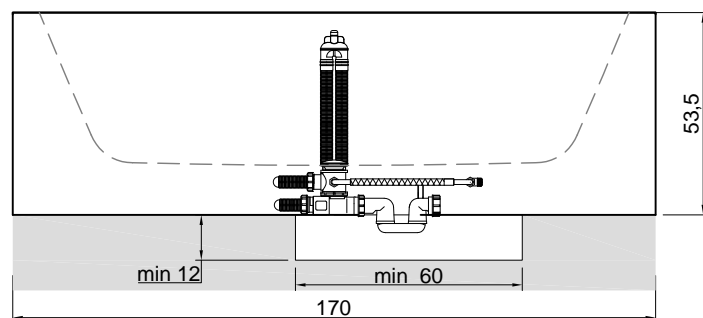

BIBLIO

Articolo: BIBLIO22

Materiale: Corian

Troppopieno: SI

Portata: l/s 0,70

Peso lordo: kg 228 ca.

Peso netto: kg 152 ca.

Dimensione imballo: cm 180 x 90 x 70

Capacità*: l 288 ca.

*Considerando il limite di capienza al troppopieno

Descrizione: Vasca da bagno rettangolare in Corian, con bordo per rubinetteria sul retro, completa di piedini regolabili e piletta con scarico a pressione klik-dak.

Article: BIBLIO22

Material: Corian

Overflow: YES

Flow rate: l/s 0,70

Gross weight: kg 228 ca.

Net weight: kg 152 ca.

Packing dimensions: cm 180 x 90 x 70

Capacity*: l 288 ca.

*Considering the capacity of water to the overflow

Description: Rectangular Corian bathtub with back rim for tap mounting, complete with regulating feet and drain with pressure plug.