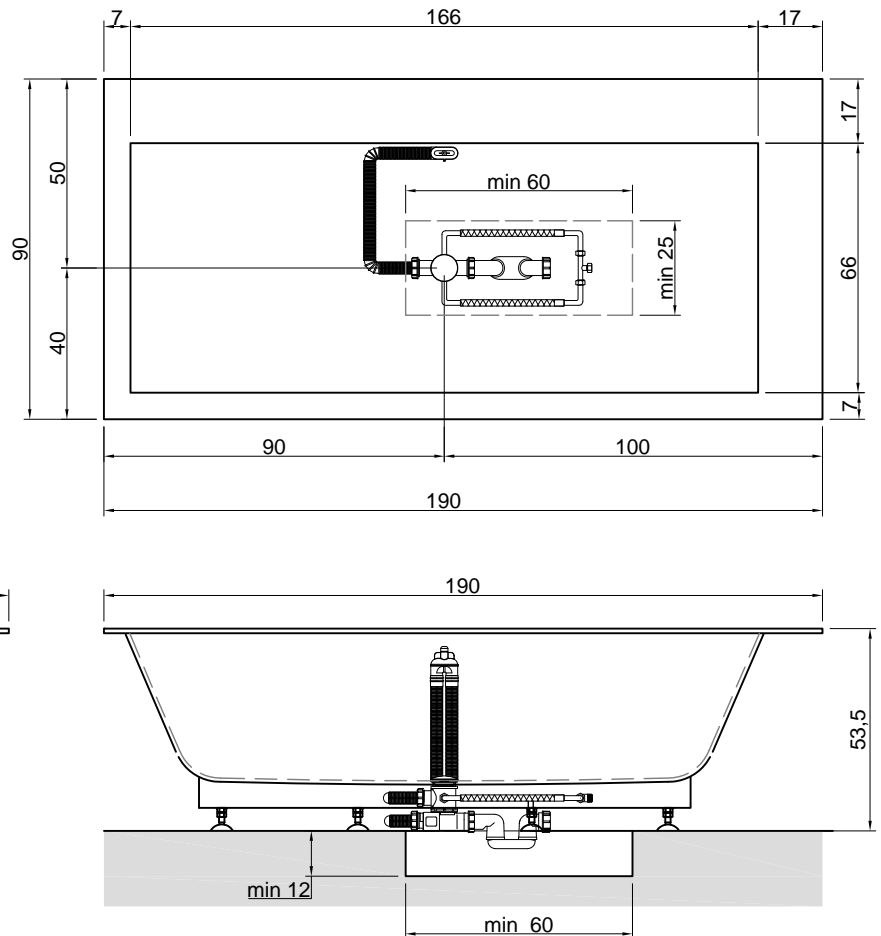

versione destra - right version