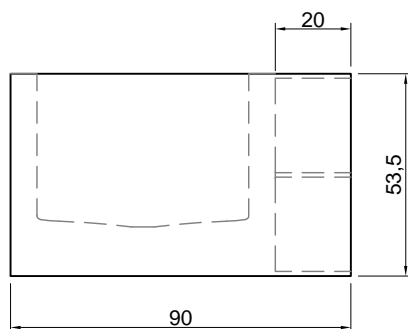

versione sinistra - left version