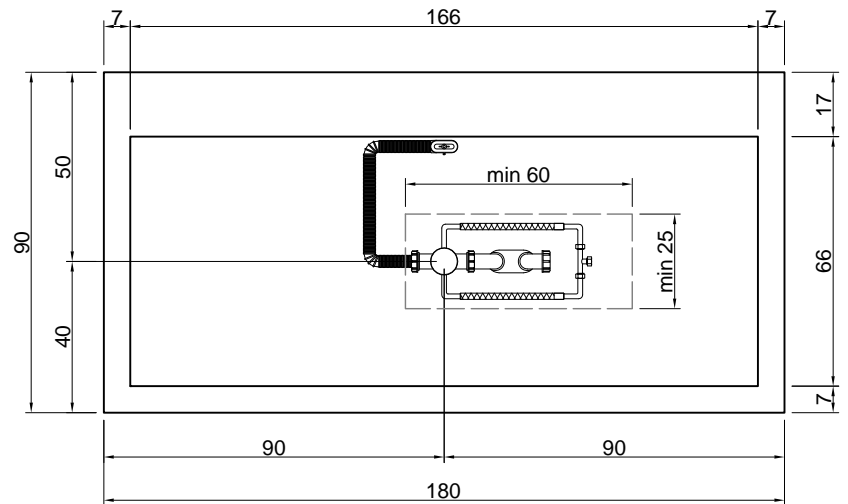

BIBLIO

Articolo: BIBLIO25
Materiale: Corian
Troppopieno: SI
Portata: l/s 0,70
Peso lordo: kg 198 ca.
Peso netto: kg 115 ca.
Dimensione imballo: cm 190 x 100 x 70
Capacità*: l 362 ca.
*Considerando il limite di capienza al troppopieno

Descrizione: Vasca da bagno rettangolare in Corian, con bordo per rubinetteria sul retro, rivestita su 4 lati con pannelli multistrato impiallacciati in essenza di legno, completa di piedini regolabili e piletta con scarico a pressione klik-clak.

Article: BIBLIO25
Material: Corian
Overflow: YES
Flow rate: l/s 0,70
Gross weight: kg 198 ca.
Net weight: kg 115 ca.
Packing dimensions: cm 190 x 100 x 70
Capacity*: l 362 ca.
*Considering the capacity of water to the overflow

Description: Rectangular Corian bathtub with back rim for tap mounting, covered on 4 sides with plywood panels veneered with wood essence complete with regulating feet and drain with pressure plug.