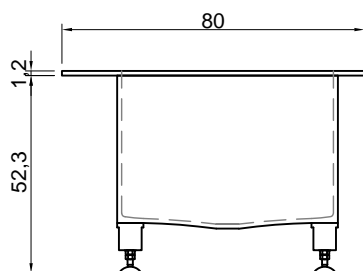

versione destra - right version