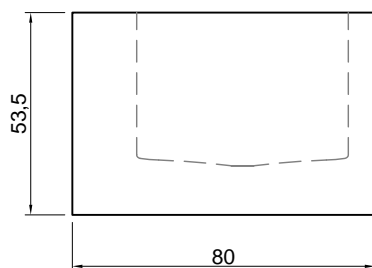

BIBLIO

Articolo: BIBLIO22

Materiale: Corian

Troppopieno: SI

Portata: l/s 0,70

Peso lordo: kg 228 ca.

Peso netto: kg 152 ca.

Dimensione imballo: cm 180 x 90 x 70

Capacità*: l 288 ca.

*Considerando il limite di capienza al troppopieno

Descrizione: Vasca da bagno rettangolare in Corian, con bordo per rubinetteria sul retro, completa di piedini regolabili e piletta con scarico a pressione klik-dak.

Article: BIBLIO22

Material: Corian

Overflow: YES

Flow rate: l/s 0,70

Gross weight: kg 228 ca.

Net weight: kg 152 ca.

Packing dimensions: cm 180 x 90 x 70

Capacity*: l 288 ca.

*Considering the capacity of water to the overflow

Description: Rectangular Corian bathtub with back rim for tap mounting, complete with regulating feet and drain with pressure plug.