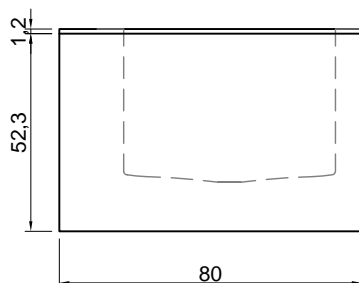

versione destra - right version