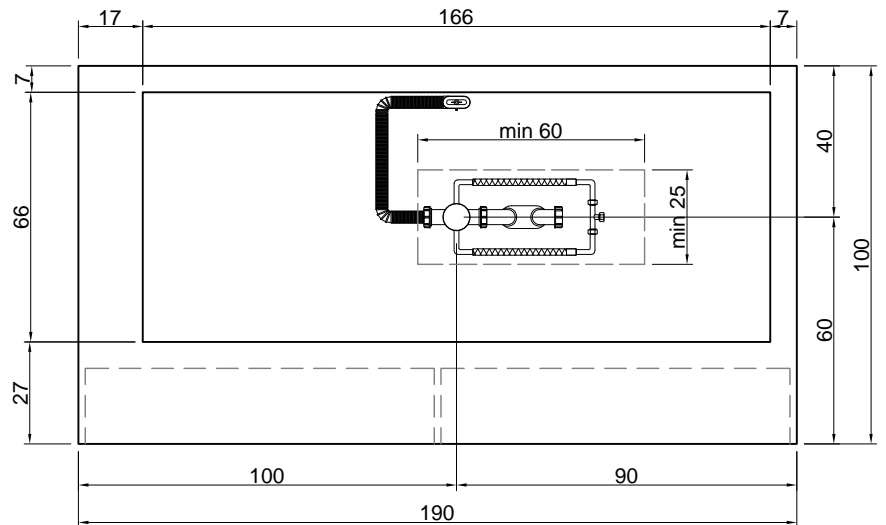

versione sinistra - left version