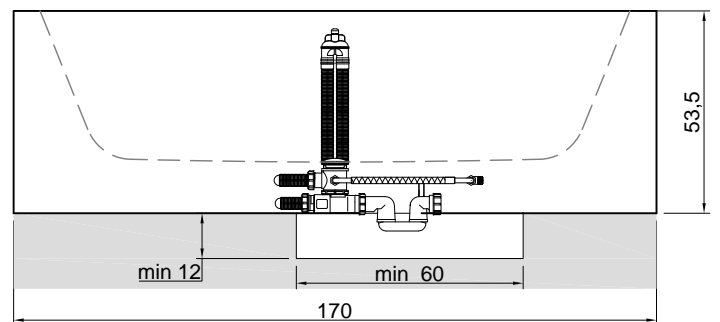

BIBLIO

Articolo: BIBLIO12
Materiale: Corian
Troppopieno: SI
Portata: l/s 0,70
Peso lordo: kg 184 ca.
Peso netto: kg 101 ca.
Dimensione imballo: cm 180 x 85 x 70
Capacità*: l 288 ca.
*Considerando il limite di capienza al troppopieno

Descrizione: Vasca da bagno rettangolare in Corian, completa di piedini regolabili e piletta con scarico a pressione klik-clak.

Article: BIBLIO12
Material: Corian
Overflow: YES
Flow rate: l/s 0,70
Gross weight: kg 184 ca.
Net weight: kg 101 ca.
Packing dimensions: cm 180 x 85 x 70
Capacity*: l 288 ca.
*Considering the capacity of water to the overflow

Description: Rectangular Corian bathtub, complete with regulating feet and drain with pressure plug.