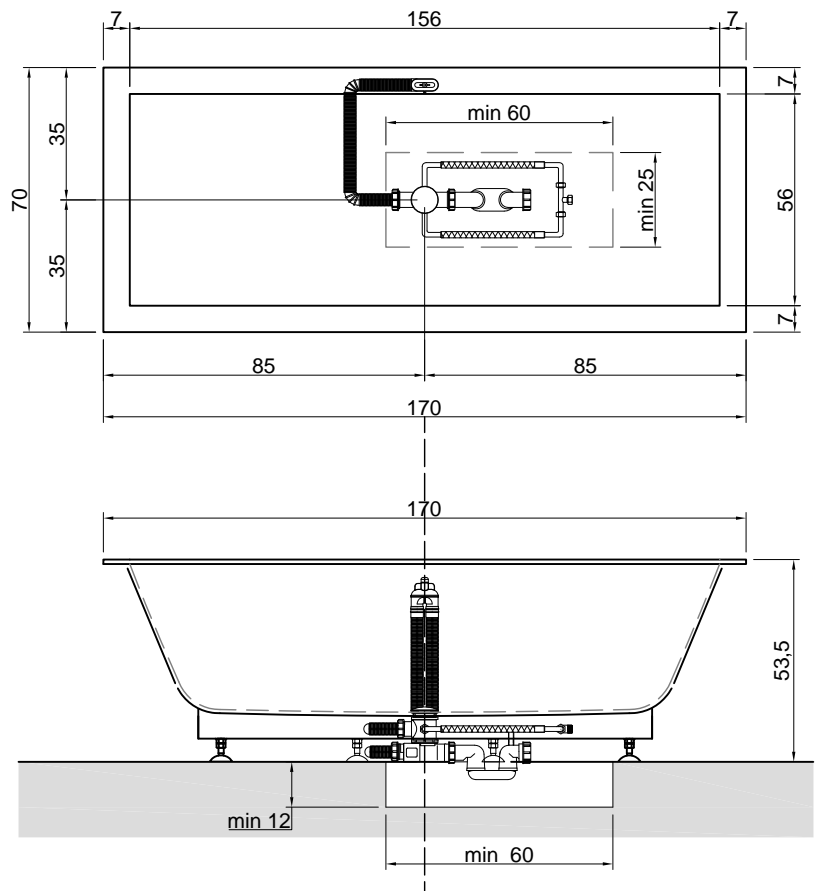

BIBLIO

Articolo: BIBLIO10
Materiale: Corian
Troppopieno: SI
Portata: l/s 0,70
Peso lordo: kg 143 ca.
Peso netto: kg 81 ca.
Dimensione imballo: cm 180 x 80 x 70
Capacità*: l 288 ca.
*Considerando il limite di capienza al troppopieno

Descrizione: Vasca da bagno rettangolare da incasso in Corian, completa di piedini regolabili e piletta con scarico a pressione klik-clak.

Article: BIBLIO10
Material: Corian
Overflow: YES
Flow rate: l/s 0,70
Gross weight: kg 143 ca.
Net weight: kg 81 ca.
Packing dimensions: cm 180 x 80 x 70
Capacity*: l 288 ca.
*Considering the capacity of water to the overflow

Description: Encased rectangular Corian bathtub, complete with regulating feet and drain with pressure plug.