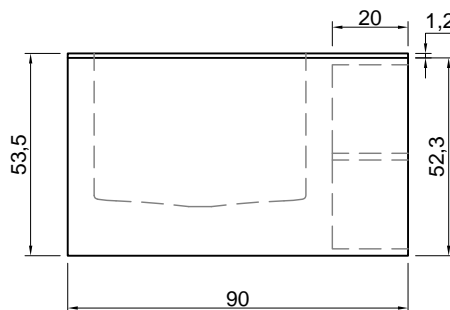

BIBLIO

Articolo: BIBLIO54
Materiale: Corian
Troppopieno: SI
Portata: l/s 0,70
Peso lordo: kg 195 ca.
Peso netto: kg 112 ca.
Dimensione imballo: cm 180 x 100 x 70
Capacità*: l 288 ca.
*Considerando il limite di capienza al troppopieno

Descrizione: Vasca da bagno rettangolare in Corian, con vani a giorno frontali, rivestita su 4 lati con pannelli in multistrato impiallacciati in essenza di legno, completa di piedini regolabili e piletta con scarico a pressione klik-clak.

Article: BIBLIO54
Material: Corian
Overflow: YES
Flow rate: l/s 0,70
Gross weight: kg 195 ca.
Net weight: kg 112 ca.
Packing dimensions: cm 180 x 100 x 70
Capacity*: l 288 ca.
*Considering the capacity of water to the overflow

Description: Rectangular Corian bathtub with front open shelves, covered on 4 sides with plywood panels veneered with wood essence complete with regulating feet and drain with pressure plug.