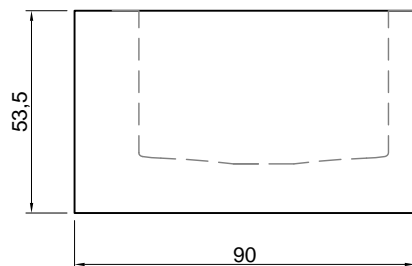

versione destra - right version