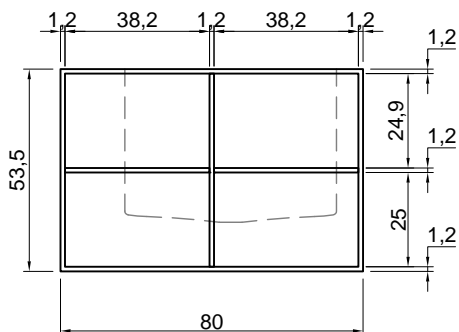

versione sinistra - left version