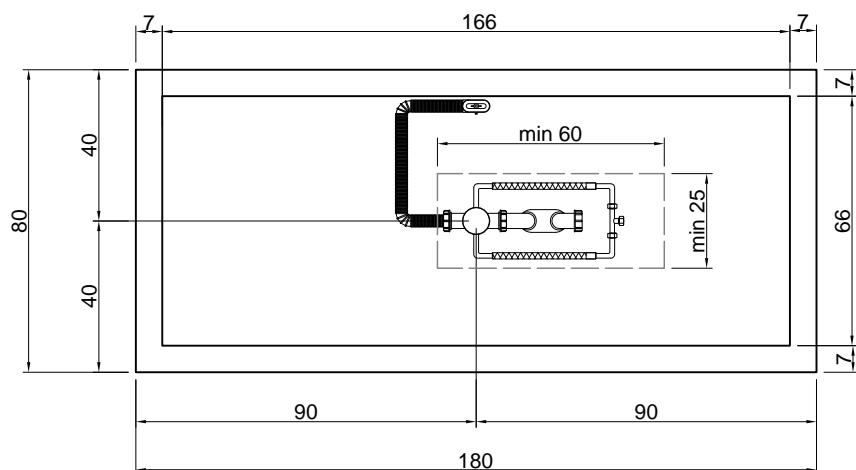

BIBLIO

Articolo: BIBLIO11

Materiale: Corian

Troppopieno: SI

Portata: l/s 0,70

Peso lordo: kg 164 ca.

Peso netto: kg 82 ca.

Dimensione imballo: cm 180 x 90 x 70

Capacità: l 362 ca.

*Considerando il limite di capienza al troppopieno

Descrizione: Vasca da bagno rettangolare da incasso in Corian, completa di piedini regolabili e piletta con scarico a pressione clik-clak.

Article: BIBLIO11

Material: Corian

Overflow: YES

Flow rate: l/s 0,70

Gross weight: kg 164 ca.

Net weight: kg 82 ca.

Packing dimensions: cm 180 x 90 x 70

Capacity: l 362 ca.

*Considering the capacity of water to the overflow

Description: Encased rectangular Corian bathtub, complete with regulating feet and drain with pressure plug.