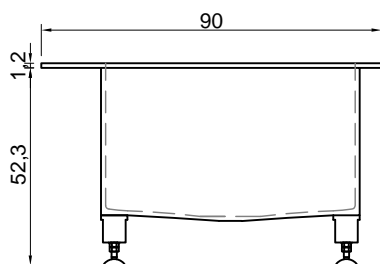

BIBLIO

Articolo: BIBLIO21
Materiale: Corian
Troppopieno: SI
Portata: l/s 0,70
Peso lordo: kg 173 ca.
Peso netto: kg 90 ca.
Dimensione imballo: cm 190 x 90 x 70
Capacità*: l 362 ca.
*Considerando il limite di capienza al troppopieno

Descrizione: Vasca da bagno rettangolare da incasso in Corian, con bordo per rubinetteria sul retro, completa di piedini regolabili e piletta con scarico a pressione clik-clak.

Article: BIBLIO21
Material: Corian
Overflow: YES
Flow rate: l/s 0,70
Gross weight: kg 173 ca.
Net weight: kg 90 ca.
Packing dimensions: cm 190 x 90 x 70
Capacity*: l 362 ca.
*Considering the capacity of water to the overflow

Description: Encased rectangular Corian bathtub with back rim for tap mounting, complete with regulating feet and drain with pressure plug.