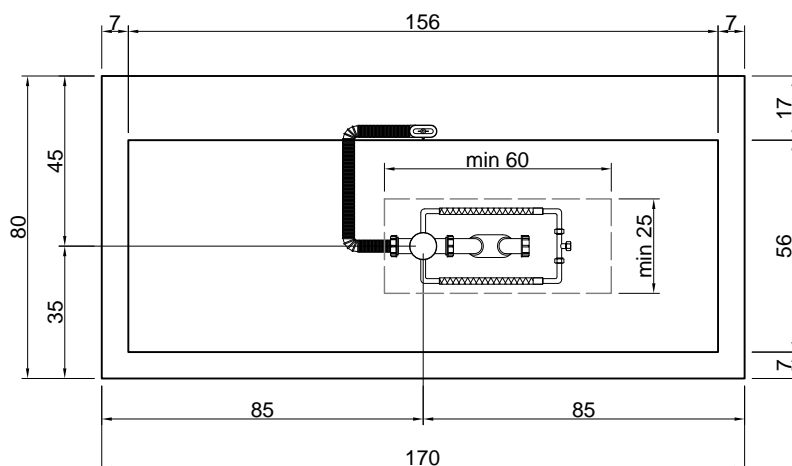

BIBLIO

Articolo: BIBLIO22

Materiale: Corian

Troppopieno: SI

Portata: l/s 0,70

Peso lordo: kg 228 ca.

Peso netto: kg 152 ca.

Dimensione imballo: cm 180 x 90 x 70

Capacità*: l 288 ca.

*Considerando il limite di capienza al troppopieno

Descrizione: Vasca da bagno rettangolare in Corian, con bordo per rubinetteria sul retro, completa di piedini regolabili e piletta con scarico a pressione klik-dak.

Article: BIBLIO22

Material: Corian

Overflow: YES

Flow rate: l/s 0,70

Gross weight: kg 228 ca.

Net weight: kg 152 ca.

Packing dimensions: cm 180 x 90 x 70

Capacity*: l 288 ca.

*Considering the capacity of water to the overflow

Description: Rectangular Corian bathtub with back rim for tap mounting, complete with regulating feet and drain with pressure plug.