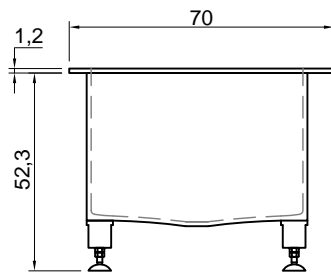

BIBLIO

Articolo: BIBLIO10
Materiale: Corian
Troppopieno: SI
Portata: l/s 0,70
Peso lordo: kg 143 ca.
Peso netto: kg 81 ca.
Dimensione imballo: cm 180 x 80 x 70
Capacità*: l 288 ca.
*Considerando il limite di capienza al troppopieno

Descrizione: Vasca da bagno rettangolare da incasso in Corian, completa di piedini regolabili e piletta con scarico a pressione klik-clak.

Article: BIBLIO10
Material: Corian
Overflow: YES
Flow rate: l/s 0,70
Gross weight: kg 143 ca.
Net weight: kg 81 ca.
Packing dimensions: cm 180 x 80 x 70
Capacity*: l 288 ca.
*Considering the capacity of water to the overflow

Description: Encased rectangular Corian bathtub, complete with regulating feet and drain with pressure plug.