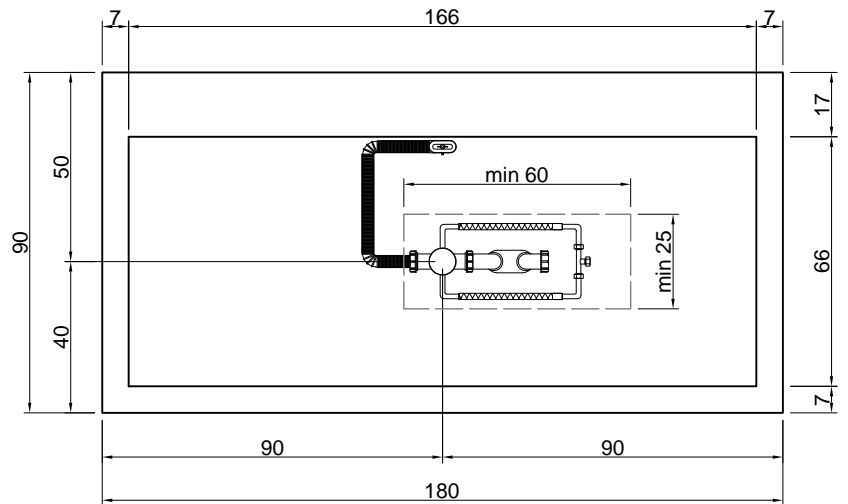

BIBLIO

Articolo: BIBLIO23
Materiale: Corian
Troppopieno: SI
Portata: l/s 0,70
Peso lordo: kg 234 ca.
Peso netto: kg 160 ca.
Dimensione imballo: cm 190 x 100 x 70
Capacità*: l 362 ca.
*Considerando il limite di capienza al troppopieno

Descrizione: Vasca da bagno rettangolare in Corian, con bordo per rubinetteria sul retro, completa di piedini regolabili e piletta con scarico a pressione klik-dak.

Article: BIBLIO23
Material: Corian
Overflow: YES
Flow rate: l/s 0,70
Gross weight: kg 234 ca.
Net weight: kg 160 ca.
Packing dimensions: cm 190 x 100 x 70
Capacity*: l 362 ca.
*Considering the capacity of water to the overflow

Description: Rectangular Corian bathtub with back rim for tap mounting, complete with regulating feet and drain with pressure plug.