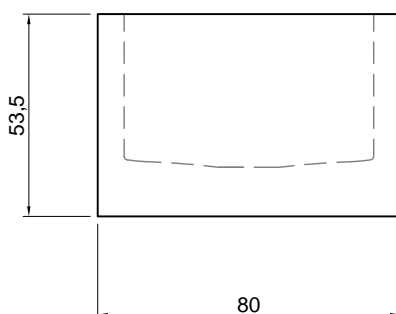

BIBLIO

Articolo: BIBLIO13
Materiale: Corian
Troppopieno: SI
Portata: l/s 0,70
Peso lordo: kg 225 ca.
Peso netto: kg 142 ca.
Dimensione imballo: cm 190 x 90 x 70
Capacità*: l 362 ca.
*Considerando il limite di capienza al troppopieno

Descrizione: Vasca da bagno rettangolare in Corian, completa di piedini regolabili e piletta con scarico a pressione klik-clak.

Article: BIBLIO13
Material: Corian
Overflow: YES
Flow rate: l/s 0,70
Gross weight: kg 225 ca.
Net weight: kg 142 ca.
Packing dimensions: cm 190 x 90 x 70
Capacity*: l 362 ca.
*Considering the capacity of water to the overflow

Description: Rectangular Corian bathtub, complete with regulating feet and drain with pressure plug.