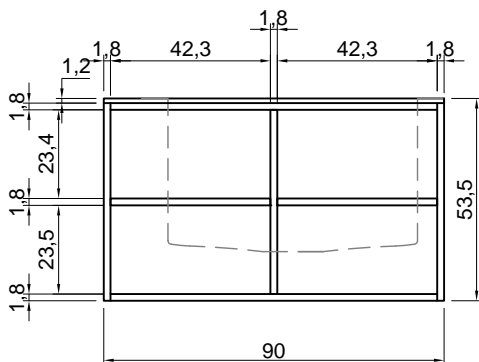

versione sinistra - left version