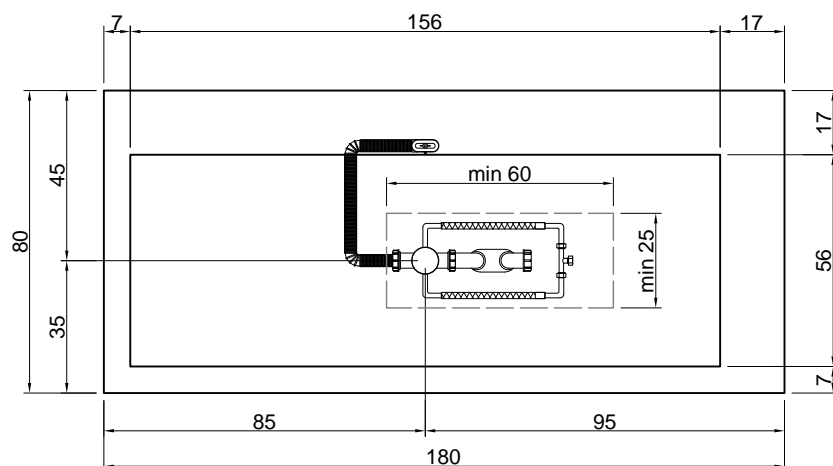

versione destra - right version