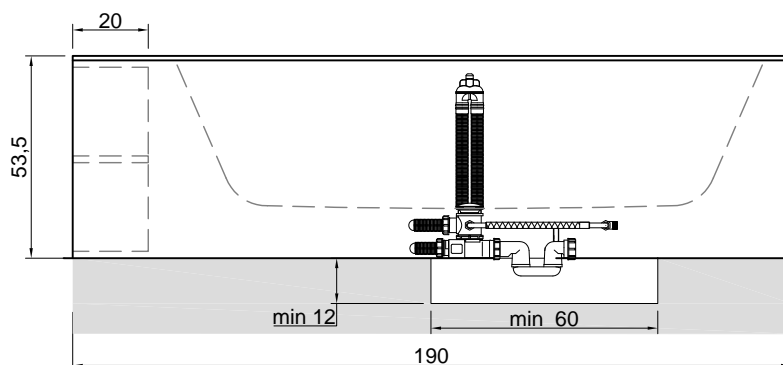

versione sinistra - left version