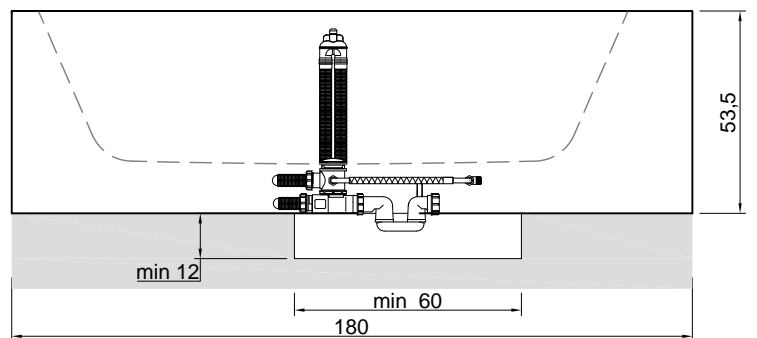

versione destra - right version