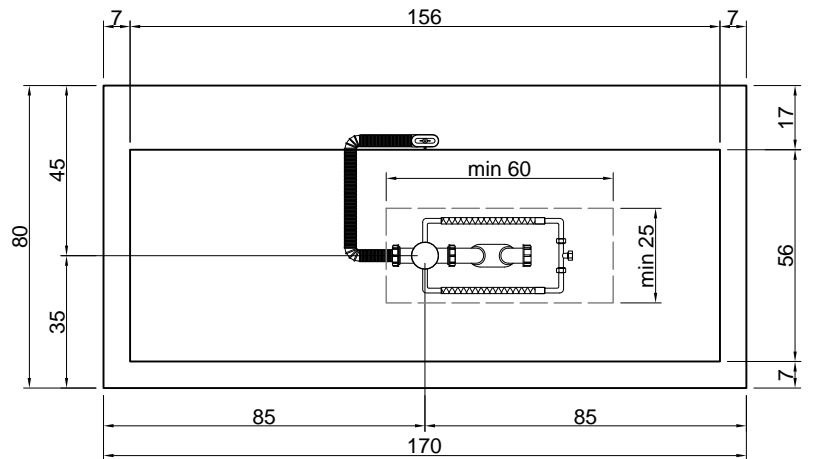

BIBLIO

Articolo: BIBLIO20
Materiale: Corian
Troppopieno: SI
Portata: l/s 0,70
Peso lordo: kg 158 ca.
Peso netto: kg 75 ca.
Dimensione imballo: cm 180 x 90 x 70
Capacità*: l 288 ca.
*Considerando il limite di capienza al troppopieno

Descrizione: Vasca da bagno rettangolare da incasso in Corian, con bordo per rubinetteria sul retro, completa di piedini regolabili e piletta con scarico a pressione clik-clak.

Article: BIBLIO20
Material: Corian
Overflow: YES
Flow rate: l/s 0,70
Gross weight: kg 158 ca.
Net weight: kg 75 ca.
Packing dimensions: cm 180 x 90 x 70
Capacity*: l 288 ca.
*Considering the capacity of water to the overflow

Description: Encased rectangular Corian bathtub with back rim for tap mounting, complete with regulating feet and drain with pressure plug.