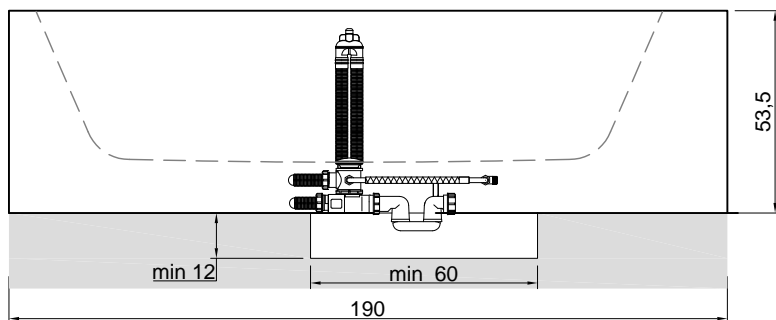

versione destra - right version