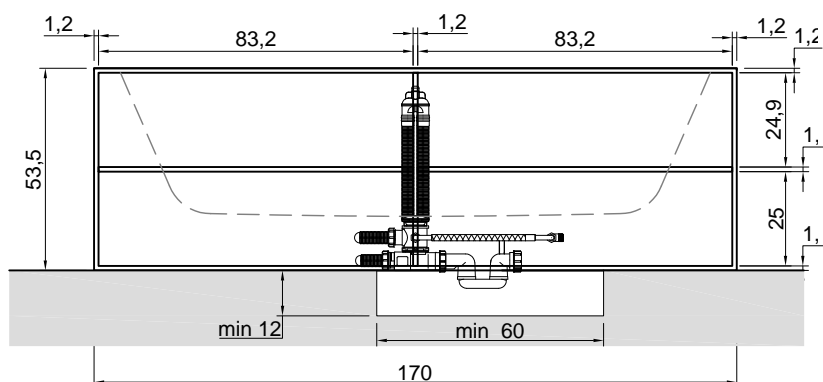

BIBLIO

Articolo: BIBLIO52
Materiale: Corian
Troppopieno: SI
Portata: l/s 0,70
Peso lordo: kg 211 ca.
Peso netto: kg 128 ca.
Dimensione imballo: cm 180 x 104 x 70
Capacità*: l 288 ca.
*Considerando il limite di capienza al troppopieno

Descrizione: Vasca da bagno rettangolare in Corian, con vani a giorno frontali, completa di piedini regolabili e piletta con scarico a pressione klik-clak.

Article: BIBLIO52
Material: Corian
Overflow: YES
Flow rate: l/s 0,70
Gross weight: kg 211 ca.
Net weight: kg 128 ca.
Packing dimensions: cm 180 x 104 x 70
Capacity*: l 288 ca.
*Considering the capacity of water to the overflow

Description: Rectangular Corian bathtub with front open shelves, complete with regulating feet and drain with pressure plug.