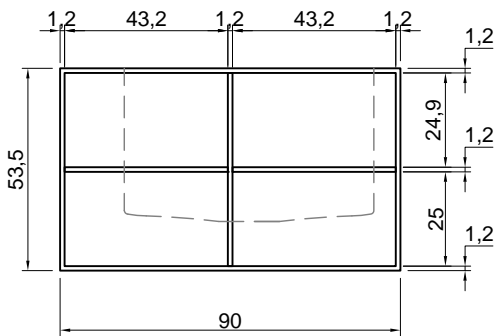

versione sinistra - left version