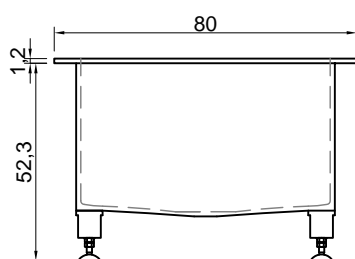

BIBLIO

Articolo: BIBLIO11

Materiale: Corian

Troppopieno: SI

Portata: l/s 0,70

Peso lordo: kg 164 ca.

Peso netto: kg 82 ca.

Dimensione imballo: cm 180 x 90 x 70

Capacità: l 362 ca.

*Considerando il limite di capienza al troppopieno

Descrizione: Vasca da bagno rettangolare da incasso in Corian, completa di piedini regolabili e piletta con scarico a pressione clik-clak.

Article: BIBLIO11

Material: Corian

Overflow: YES

Flow rate: l/s 0,70

Gross weight: kg 164 ca.

Net weight: kg 82 ca.

Packing dimensions: cm 180 x 90 x 70

Capacity: l 362 ca.

*Considering the capacity of water to the overflow

Description: Encased rectangular Corian bathtub, complete with regulating feet and drain with pressure plug.