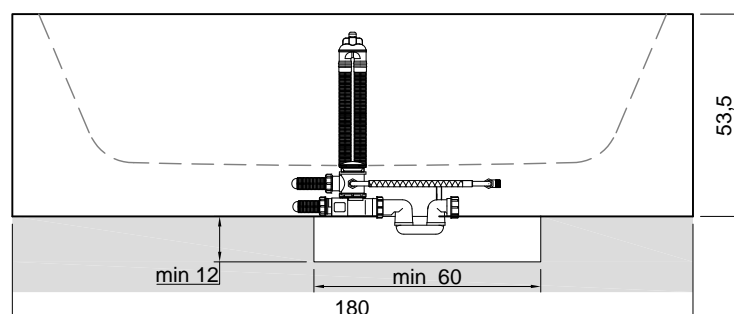

BIBLIO

Articolo: BIBLIO13
Materiale: Corian
Troppopieno: SI
Portata: l/s 0,70
Peso lordo: kg 225 ca.
Peso netto: kg 142 ca.
Dimensione imballo: cm 190 x 90 x 70
Capacità*: l 362 ca.
*Considerando il limite di capienza al troppopieno

Descrizione: Vasca da bagno rettangolare in Corian, completa di piedini regolabili e piletta con scarico a pressione klik-clak.

Article: BIBLIO13
Material: Corian
Overflow: YES
Flow rate: l/s 0,70
Gross weight: kg 225 ca.
Net weight: kg 142 ca.
Packing dimensions: cm 190 x 90 x 70
Capacity*: l 362 ca.
*Considering the capacity of water to the overflow

Description: Rectangular Corian bathtub, complete with regulating feet and drain with pressure plug.