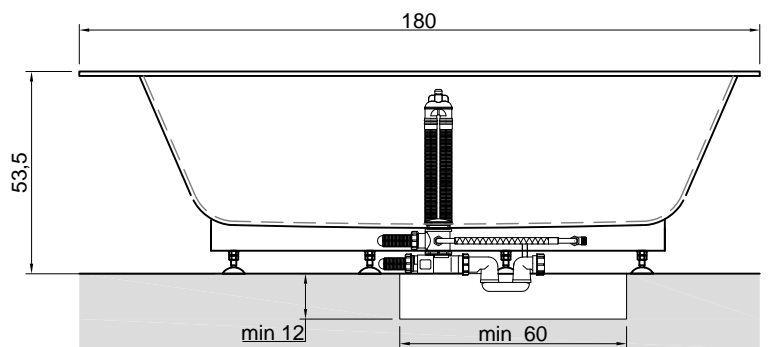

versione sinistra - left version