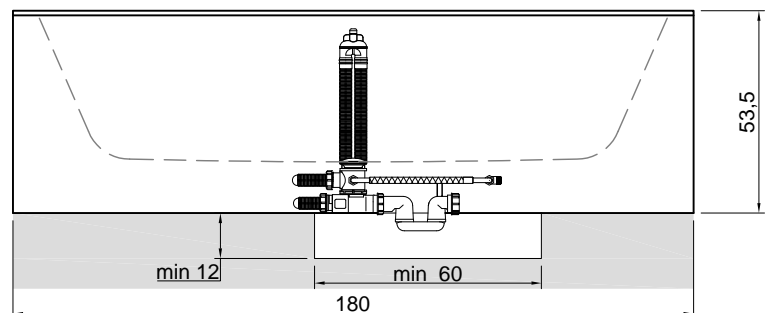

BIBLIO

Articolo: BIBLIO15
Materiale: Corian
Troppopieno: SI
Portata: l/s 0,70
Peso lordo: kg 198 ca.
Peso netto: kg 115 ca.
Dimensione imballo: cm 190 x 100 x 70
Capacità*: l 362 ca.
*Considerando il limite di capienza al troppopieno

Descrizione: Vasca da bagno rettangolare in Corian, rivestita su 4 lati con pannelli multistrato impiallacciati in essenza di legno, completa di piedini regolabili e piletta con scarico a pressione klik-clak.

Article: BIBLIO15
Material: Corian
Overflow: YES
Flow rate: l/s 0,70
Gross weight: kg 198 ca.
Net weight: kg 115 ca.
Packing dimensions: cm 190 x 100 x 70
Capacity*: l 362 ca.
*Considering the capacity of water to the overflow

Description: Rectangular Corian bathtub, covered on 4 sides with plywood panels veneered with wood essence complete with regulating feet and drain with pressure plug.