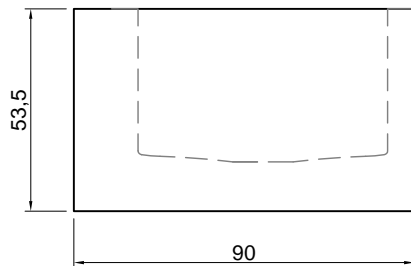

BIBLIO

Articolo: BIBLIO23
Materiale: Corian
Troppopieno: SI
Portata: l/s 0,70
Peso lordo: kg 234 ca.
Peso netto: kg 160 ca.
Dimensione imballo: cm 190 x 100 x 70
Capacità*: l 362 ca.
*Considerando il limite di capienza al troppopieno

Descrizione: Vasca da bagno rettangolare in Corian, con bordo per rubinetteria sul retro, completa di piedini regolabili e piletta con scarico a pressione klik-dak.

Article: BIBLIO23
Material: Corian
Overflow: YES
Flow rate: l/s 0,70
Gross weight: kg 234 ca.
Net weight: kg 160 ca.
Packing dimensions: cm 190 x 100 x 70
Capacity*: l 362 ca.
*Considering the capacity of water to the overflow

Description: Rectangular Corian bathtub with back rim for tap mounting, complete with regulating feet and drain with pressure plug.