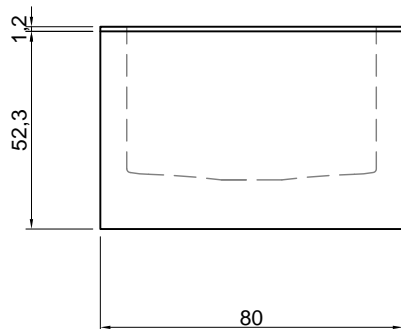

BIBLIO

Articolo: BIBLIO15
Materiale: Corian
Troppopieno: SI
Portata: l/s 0,70
Peso lordo: kg 198 ca.
Peso netto: kg 115 ca.
Dimensione imballo: cm 190 x 100 x 70
Capacità*: l 362 ca.
*Considerando il limite di capienza al troppopieno

Descrizione: Vasca da bagno rettangolare in Corian, rivestita su 4 lati con pannelli multistrato impiallacciati in essenza di legno, completa di piedini regolabili e piletta con scarico a pressione klik-clak.

Article: BIBLIO15
Material: Corian
Overflow: YES
Flow rate: l/s 0,70
Gross weight: kg 198 ca.
Net weight: kg 115 ca.
Packing dimensions: cm 190 x 100 x 70
Capacity*: l 362 ca.
*Considering the capacity of water to the overflow

Description: Rectangular Corian bathtub, covered on 4 sides with plywood panels veneered with wood essence complete with regulating feet and drain with pressure plug.