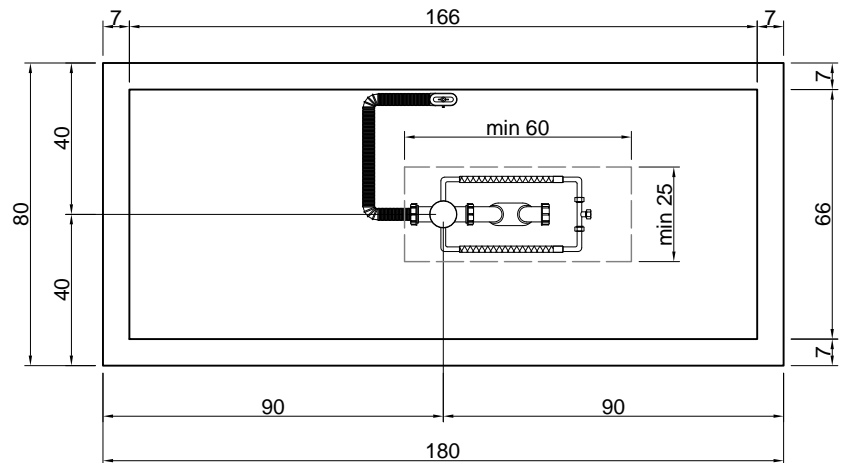

BIBLIO

Articolo: BIBLIO15
Materiale: Corian
Troppopieno: SI
Portata: l/s 0,70
Peso lordo: kg 198 ca.
Peso netto: kg 115 ca.
Dimensione imballo: cm 190 x 100 x 70
Capacità*: l 362 ca.
*Considerando il limite di capienza al troppopieno

Descrizione: Vasca da bagno rettangolare in Corian, rivestita su 4 lati con pannelli multistrato impiallacciati in essenza di legno, completa di piedini regolabili e piletta con scarico a pressione klik-clak.

Article: BIBLIO15
Material: Corian
Overflow: YES
Flow rate: l/s 0,70
Gross weight: kg 198 ca.
Net weight: kg 115 ca.
Packing dimensions: cm 190 x 100 x 70
Capacity*: l 362 ca.
*Considering the capacity of water to the overflow

Description: Rectangular Corian bathtub, covered on 4 sides with plywood panels veneered with wood essence complete with regulating feet and drain with pressure plug.