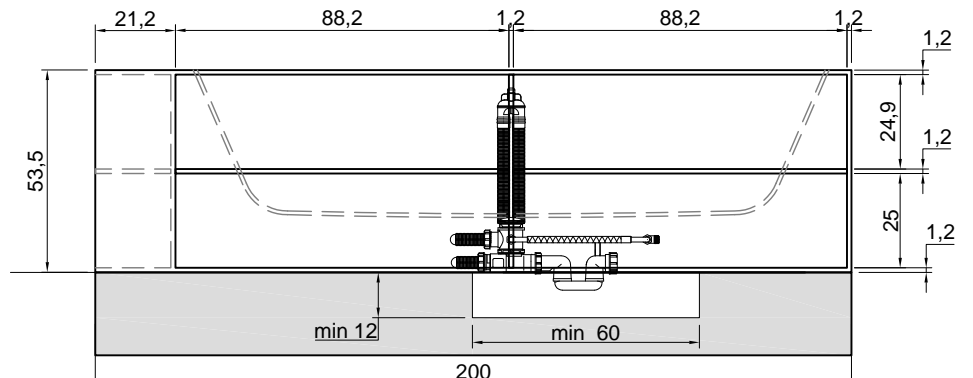

versione sinistra - left version