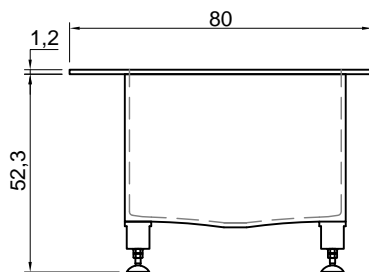

BIBLIO

Articolo: BIBLIO20
Materiale: Corian
Troppopieno: SI
Portata: l/s 0,70
Peso lordo: kg 158 ca.
Peso netto: kg 75 ca.
Dimensione imballo: cm 180 x 90 x 70
Capacità*: l 288 ca.
*Considerando il limite di capienza al troppopieno

Descrizione: Vasca da bagno rettangolare da incasso in Corian, con bordo per rubinetteria sul retro, completa di piedini regolabili e piletta con scarico a pressione clik-clak.

Article: BIBLIO20
Material: Corian
Overflow: YES
Flow rate: l/s 0,70
Gross weight: kg 158 ca.
Net weight: kg 75 ca.
Packing dimensions: cm 180 x 90 x 70
Capacity*: l 288 ca.
*Considering the capacity of water to the overflow

Description: Encased rectangular Corian bathtub with back rim for tap mounting, complete with regulating feet and drain with pressure plug.