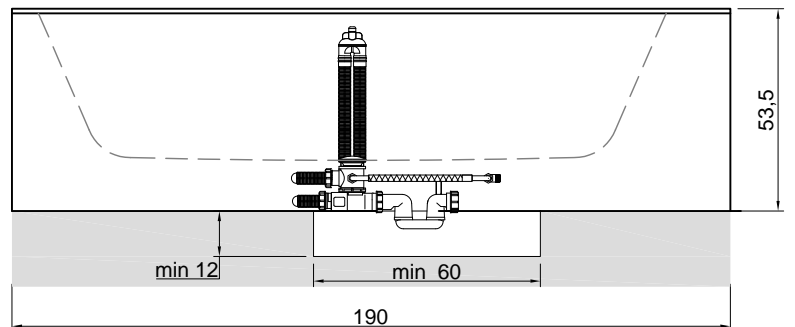

versione destra - right version