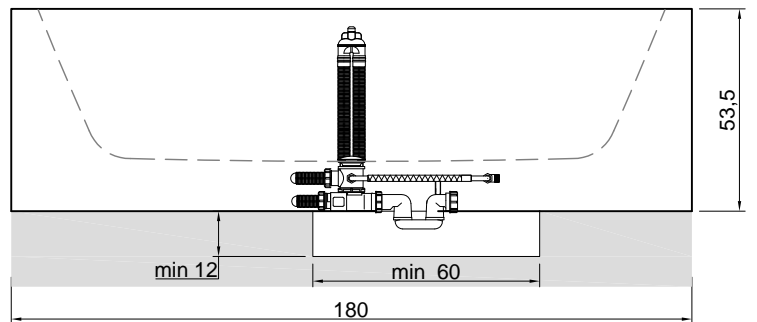

BIBLIO

Articolo: BIBLIO23
Materiale: Corian
Troppopieno: SI
Portata: l/s 0,70
Peso lordo: kg 234 ca.
Peso netto: kg 160 ca.
Dimensione imballo: cm 190 x 100 x 70
Capacità*: l 362 ca.
*Considerando il limite di capienza al troppopieno

Descrizione: Vasca da bagno rettangolare in Corian, con bordo per rubinetteria sul retro, completa di piedini regolabili e piletta con scarico a pressione klik-dak.

Article: BIBLIO23
Material: Corian
Overflow: YES
Flow rate: l/s 0,70
Gross weight: kg 234 ca.
Net weight: kg 160 ca.
Packing dimensions: cm 190 x 100 x 70
Capacity*: l 362 ca.
*Considering the capacity of water to the overflow

Description: Rectangular Corian bathtub with back rim for tap mounting, complete with regulating feet and drain with pressure plug.