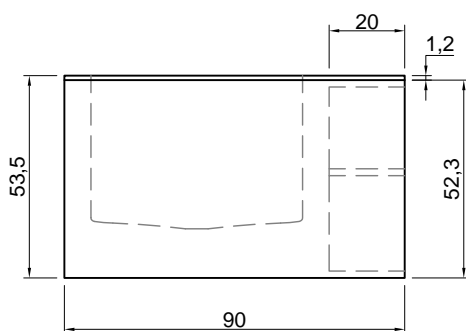

versione sinistra - left version