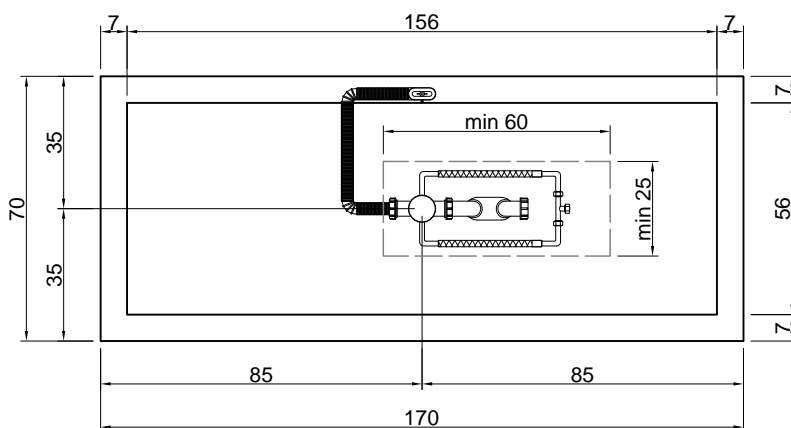

BIBLIO

Articolo: BIBLIO14

Materiale: Corian

Troppopieno: SI

Portata: l/s 0,70

Peso lordo: kg 189 ca.

Peso netto: kg 106 ca.

Dimensione imballo: cm 180 x 80 x 70

Capacità*: l 288 ca.

*Considerando il limite di capienza al troppopieno

Descrizione: Vasca da bagno rettangolare in Corian, rivestita su 4 lati con pannelli multistrato impiallacciati in essenza di legno, completa di piedini regolabili e piletta con scarico a pressione klik-clak.

Article: BIBLIO14

Material: Corian

Overflow: YES

Flow rate: l/s 0,70

Gross weight: kg 189 ca.

Net weight: kg 106 ca.

Packing dimensions: cm 180 x 80 x 70

Capacity*: l 288 ca.

*Considering the capacity of water to the overflow

Description: Rectangular Corian bathtub, covered on 4 sides with plywood panels veneered with wood essence complete with regulating feet and drain with pressure plug.