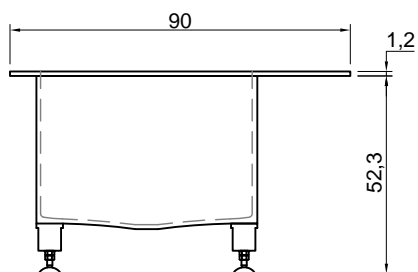

versione sinistra - left version