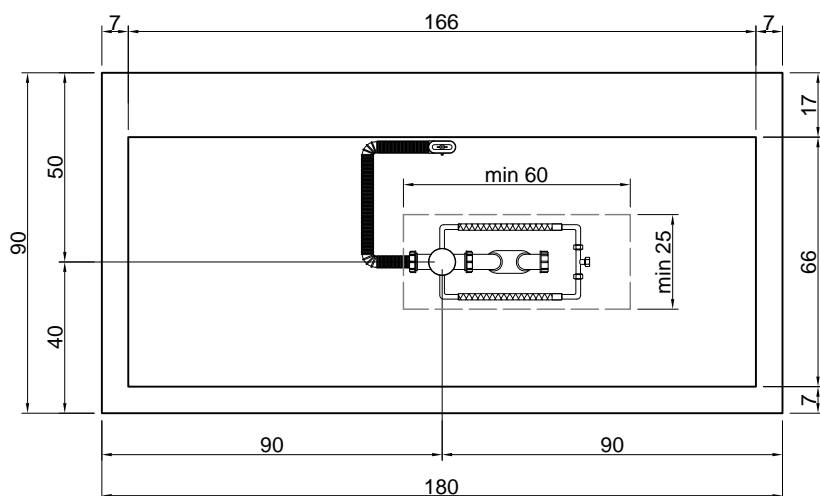

BIBLIO

Articolo: BIBLIO21
Materiale: Corian
Troppopieno: SI
Portata: l/s 0,70
Peso lordo: kg 173 ca.
Peso netto: kg 90 ca.
Dimensione imballo: cm 190 x 90 x 70
Capacità*: l 362 ca.
*Considerando il limite di capienza al troppopieno

Descrizione: Vasca da bagno rettangolare da incasso in Corian, con bordo per rubinetteria sul retro, completa di piedini regolabili e piletta con scarico a pressione clik-clak.

Article: BIBLIO21
Material: Corian
Overflow: YES
Flow rate: l/s 0,70
Gross weight: kg 173 ca.
Net weight: kg 90 ca.
Packing dimensions: cm 190 x 90 x 70
Capacity*: l 362 ca.
*Considering the capacity of water to the overflow

Description: Encased rectangular Corian bathtub with back rim for tap mounting, complete with regulating feet and drain with pressure plug.