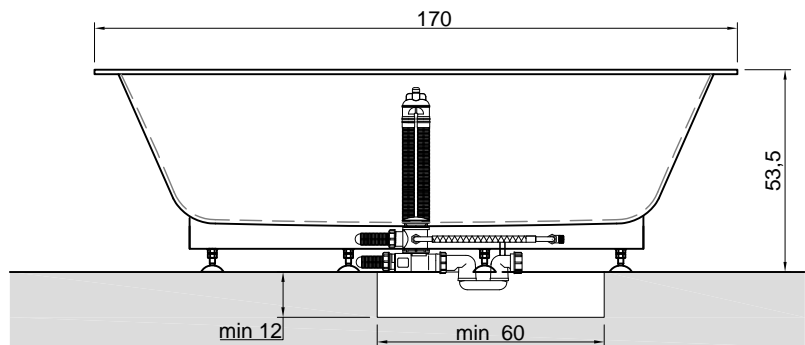

BIBLIO

Articolo: BIBLIO20
Materiale: Corian
Troppopieno: SI
Portata: l/s 0,70
Peso lordo: kg 158 ca.
Peso netto: kg 75 ca.
Dimensione imballo: cm 180 x 90 x 70
Capacità*: l 288 ca.
*Considerando il limite di capienza al troppopieno

Descrizione: Vasca da bagno rettangolare da incasso in Corian, con bordo per rubinetteria sul retro, completa di piedini regolabili e piletta con scarico a pressione clik-clak.

Article: BIBLIO20
Material: Corian
Overflow: YES
Flow rate: l/s 0,70
Gross weight: kg 158 ca.
Net weight: kg 75 ca.
Packing dimensions: cm 180 x 90 x 70
Capacity*: l 288 ca.
*Considering the capacity of water to the overflow

Description: Encased rectangular Corian bathtub with back rim for tap mounting, complete with regulating feet and drain with pressure plug.