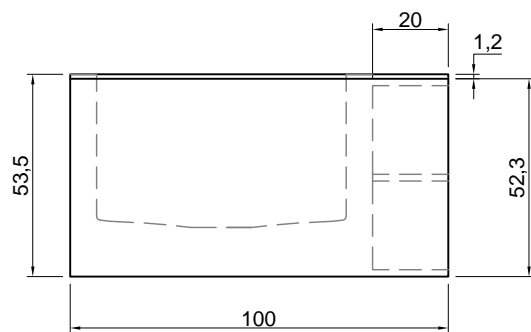

versione sinistra - left version