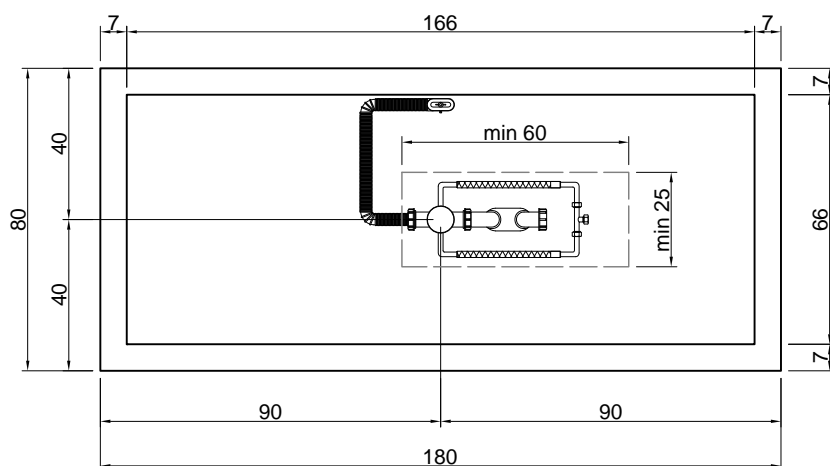

BIBLIO

Articolo: BIBLIO13
Materiale: Corian
Troppopieno: SI
Portata: l/s 0,70
Peso lordo: kg 225 ca.
Peso netto: kg 142 ca.
Dimensione imballo: cm 190 x 90 x 70
Capacità*: l 362 ca.
*Considerando il limite di capienza al troppopieno

Descrizione: Vasca da bagno rettangolare in Corian, completa di piedini regolabili e piletta con scarico a pressione klik-clak.

Article: BIBLIO13
Material: Corian
Overflow: YES
Flow rate: l/s 0,70
Gross weight: kg 225 ca.
Net weight: kg 142 ca.
Packing dimensions: cm 190 x 90 x 70
Capacity*: l 362 ca.
*Considering the capacity of water to the overflow

Description: Rectangular Corian bathtub, complete with regulating feet and drain with pressure plug.