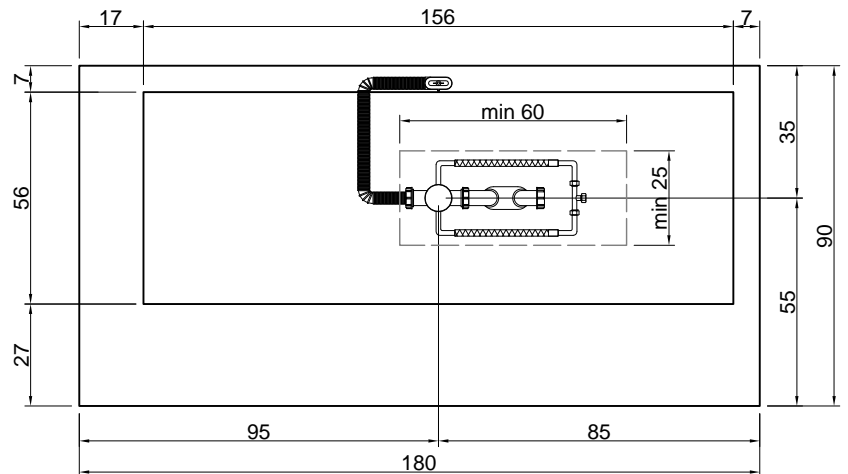

versione sinistra - left version