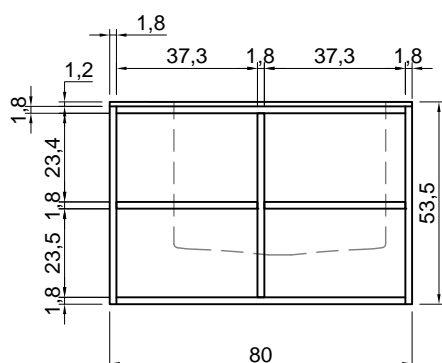

versione sinistra - left version