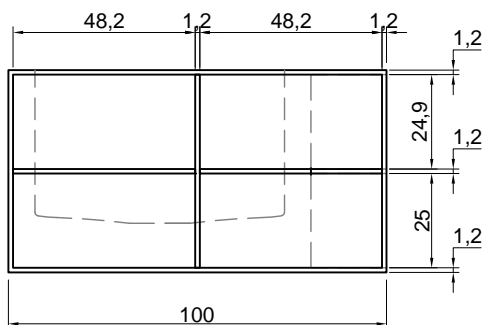

versione sinistra - left version