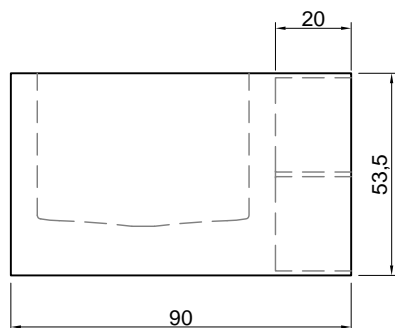

BIBLIO

Articolo: BIBLIO52
Materiale: Corian
Troppopieno: SI
Portata: l/s 0,70
Peso lordo: kg 211 ca.
Peso netto: kg 128 ca.
Dimensione imballo: cm 180 x 104 x 70
Capacità*: l 288 ca.
*Considerando il limite di capienza al troppopieno

Descrizione: Vasca da bagno rettangolare in Corian, con vani a giorno frontali, completa di piedini regolabili e piletta con scarico a pressione klik-clak.

Article: BIBLIO52
Material: Corian
Overflow: YES
Flow rate: l/s 0,70
Gross weight: kg 211 ca.
Net weight: kg 128 ca.
Packing dimensions: cm 180 x 104 x 70
Capacity*: l 288 ca.
*Considering the capacity of water to the overflow

Description: Rectangular Corian bathtub with front open shelves, complete with regulating feet and drain with pressure plug.