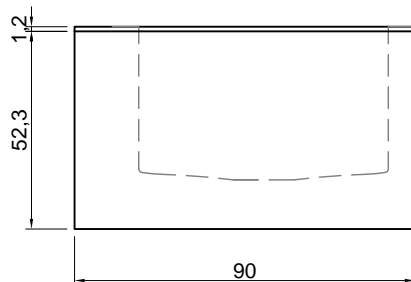

versione destra - right version