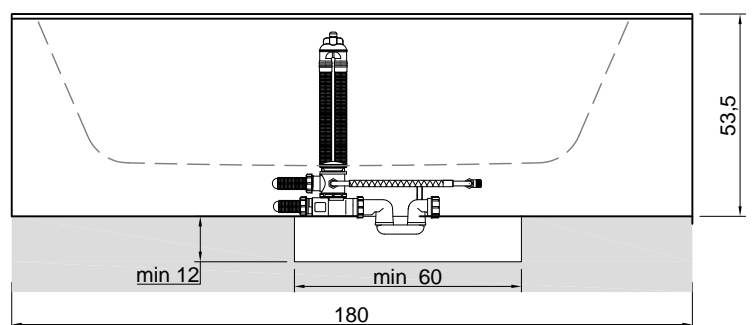

versione destra - right version