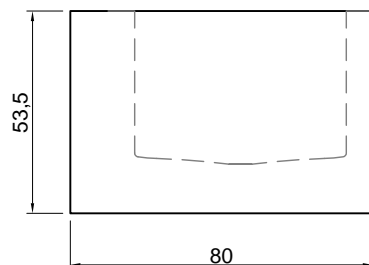

versione destra - right version