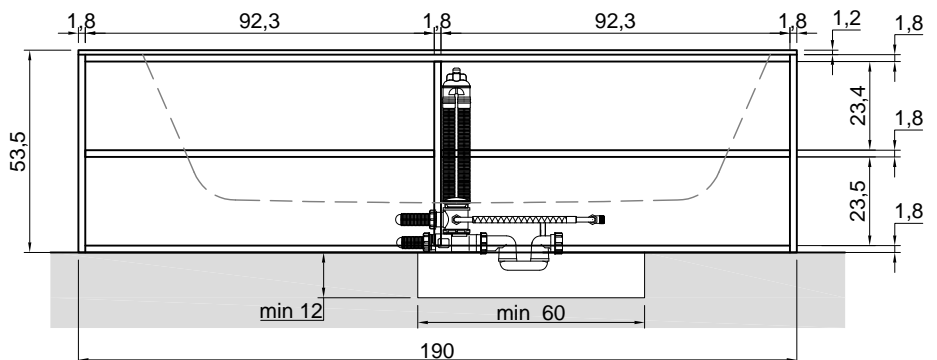

versione sinistra - left version