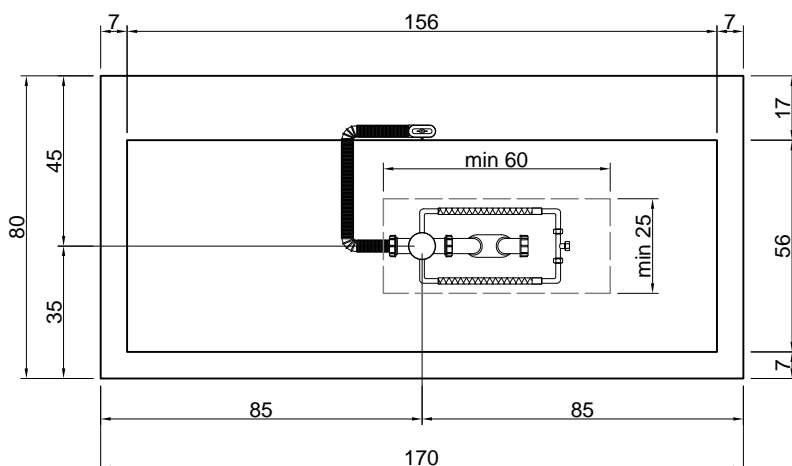

BIBLIO

Articolo: BIBLIO24
Materiale: Corian
Troppo pieno: SI
Portata: l/s 0,70
Peso lordo: kg 192 ca.
Peso netto: kg 109 ca.
Dimensione imballo: cm 180 x 90 x 70
Capacità*: l 288 ca.
*Considerando il limite di capienza al troppo pieno

Descrizione: Vasca da bagno rettangolare in Corian, con bordo per rubinetteria sul retro, rivestita su 4 lati con pannelli multistrato impiallacciati in essenza di legno, completa di piedini regolabili e piletta con scarico a pressione klik-clak.

Article: BIBLIO24
Material: Corian
Overflow: YES
Flow rate: l/s 0,70
Gross weight: kg 192 ca.
Net weight: kg 109 ca.
Packing dimensions: cm 180 x 90 x 70
Capacity*: l 288 ca.
*Considering the capacity of water to the overflow

Description: Rectangular Corian bathtub with back rim for tap mounting, covered on 4 sides with plywood panels veneered with wood essence complete with regulating feet and drain with pressure plug.