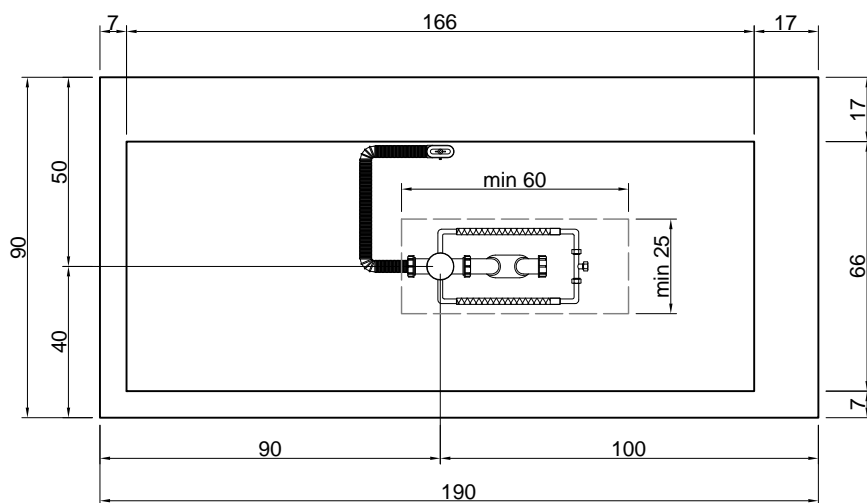

versione destra - right version