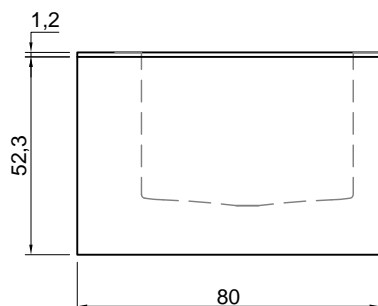

BIBLIO

Articolo: BIBLIO24
Materiale: Corian
Troppo pieno: SI
Portata: l/s 0,70
Peso lordo: kg 192 ca.
Peso netto: kg 109 ca.
Dimensione imballo: cm 180 x 90 x 70
Capacità*: l 288 ca.
*Considerando il limite di capienza al troppo pieno

Descrizione: Vasca da bagno rettangolare in Corian, con bordo per rubinetteria sul retro, rivestita su 4 lati con pannelli multistrato impiallacciati in essenza di legno, completa di piedini regolabili e piletta con scarico a pressione klik-clak.

Article: BIBLIO24
Material: Corian
Overflow: YES
Flow rate: l/s 0,70
Gross weight: kg 192 ca.
Net weight: kg 109 ca.
Packing dimensions: cm 180 x 90 x 70
Capacity*: l 288 ca.
*Considering the capacity of water to the overflow

Description: Rectangular Corian bathtub with back rim for tap mounting, covered on 4 sides with plywood panels veneered with wood essence complete with regulating feet and drain with pressure plug.