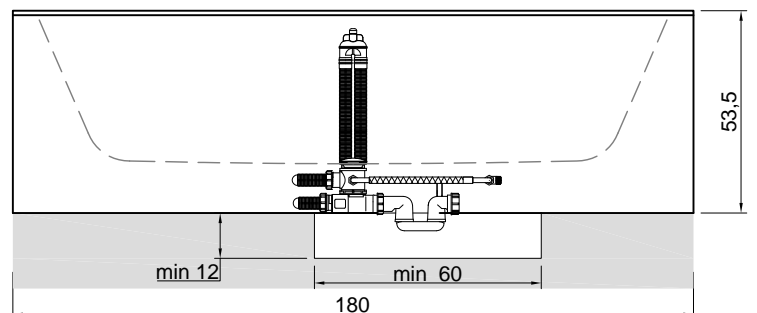

BIBLIO

Articolo: BIBLIO25
Materiale: Corian
Troppopieno: SI
Portata: l/s 0,70
Peso lordo: kg 198 ca.
Peso netto: kg 115 ca.
Dimensione imballo: cm 190 x 100 x 70
Capacità*: l 362 ca.
*Considerando il limite di capienza al troppopieno

Descrizione: Vasca da bagno rettangolare in Corian, con bordo per rubinetteria sul retro, rivestita su 4 lati con pannelli multistrato impiallacciati in essenza di legno, completa di piedini regolabili e piletta con scarico a pressione klik-clak.

Article: BIBLIO25
Material: Corian
Overflow: YES
Flow rate: l/s 0,70
Gross weight: kg 198 ca.
Net weight: kg 115 ca.
Packing dimensions: cm 190 x 100 x 70
Capacity*: l 362 ca.
*Considering the capacity of water to the overflow

Description: Rectangular Corian bathtub with back rim for tap mounting, covered on 4 sides with plywood panels veneered with wood essence complete with regulating feet and drain with pressure plug.