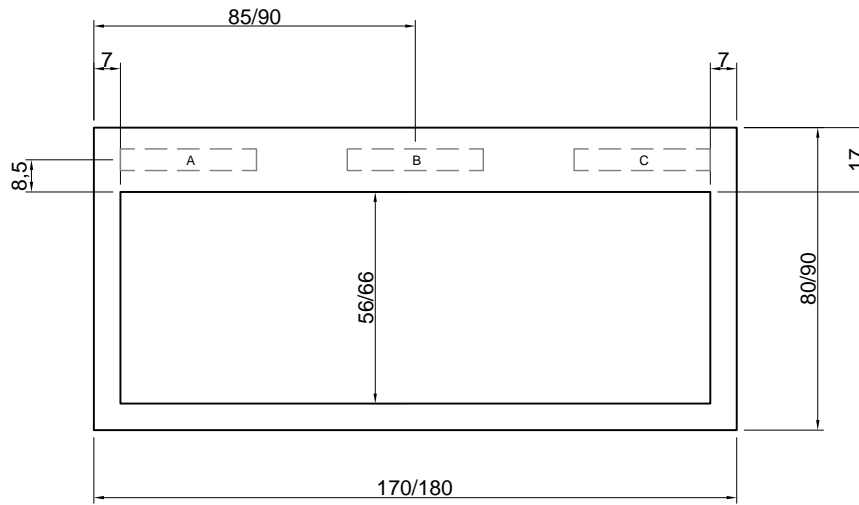

BIBLIO - Posizionamento rubinetteria - Tap position

Vista dall'alto del posizionamento del rubinetto sul bordo da 17 cm lato lungo vasca opzioni A - B - C degli artt. BK701, BK702, AY701SA, AY701LU, AY702SA, AY702LU.

Top view of tap position on border 17 cm long side options A - B - C of art. BK701, BK702, AY701SA, AY701LU, AY702SA, AY702LU.