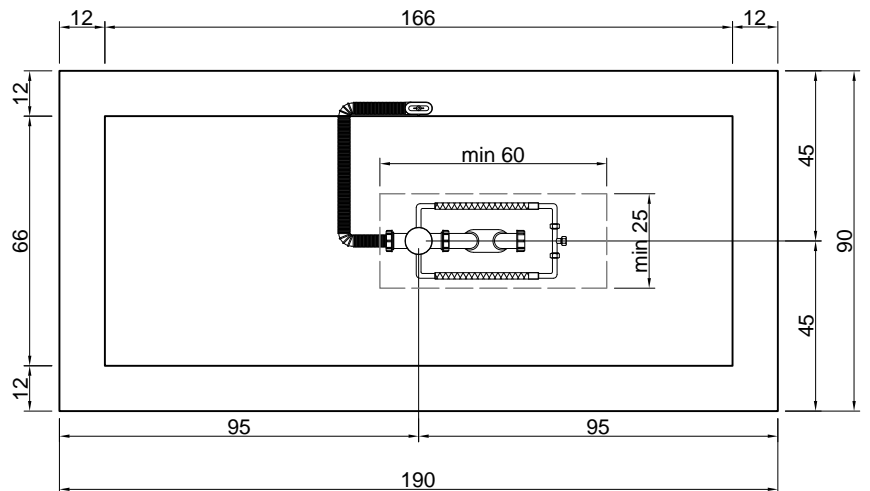

BIBLIO

Articolo: BIBLIO71

Materiale: Corian

Troppopieno: SI

Portata: l/s 0,70

Peso lordo: kg 214 ca.

Peso netto: kg 131 ca.

Dimensione imballo: cm 200 x 100 x 70

Capacità*: l 362 ca.

*Considerando il limite di capienza al troppopieno

Descrizione: Vasca da bagno rettangolare a semincasso frontale in Corian, completa di piedini regolabili e piletta con scarico a pressione klik-clak.

Article: BIBLIO71

Material: Corian

Overflow: YES

Flow rate: l/s 0,70

Gross weight: kg 214 ca.

Net weight: kg 131 ca.

Packing dimensions: cm 200 x 100 x 70

Capacity*: l 362 ca.

*Considering the capacity of water to the overflow

Description: Semi-encased rectangular Corian bathtub complete with regulating feet and drain with pressure plug.