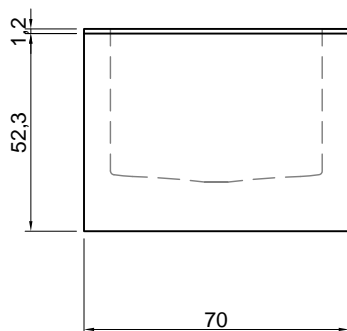

BIBLIO

Articolo: BIBLIO14

Materiale: Corian

Troppopieno: SI

Portata: l/s 0,70

Peso lordo: kg 189 ca.

Peso netto: kg 106 ca.

Dimensione imballo: cm 180 x 80 x 70

Capacità*: l 288 ca.

*Considerando il limite di capienza al troppopieno

Descrizione: Vasca da bagno rettangolare in Corian, rivestita su 4 lati con pannelli multistrato impiallacciati in essenza di legno, completa di piedini regolabili e piletta con scarico a pressione klik-clak.

Article: BIBLIO14

Material: Corian

Overflow: YES

Flow rate: l/s 0,70

Gross weight: kg 189 ca.

Net weight: kg 106 ca.

Packing dimensions: cm 180 x 80 x 70

Capacity*: l 288 ca.

*Considering the capacity of water to the overflow

Description: Rectangular Corian bathtub, covered on 4 sides with plywood panels veneered with wood essence complete with regulating feet and drain with pressure plug.