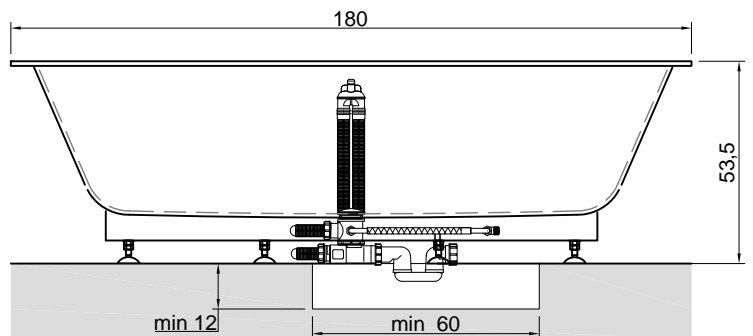

BIBLIO

Articolo: BIBLIO21
Materiale: Corian
Troppo pieno: SI
Portata: l/s 0,70
Peso lordo: kg 173 ca.
Peso netto: kg 90 ca.
Dimensione imballo: cm 190 x 90 x 70
Capacità*: l 362 ca.
*Considerando il limite di capienza al troppo pieno

Descrizione: Vasca da bagno rettangolare da incasso in Corian, con bordo per rubinetteria sul retro, completa di piedini regolabili e piletta con scarico a pressione a clik-clak.

Article: BIBLIO21
Material: Corian
Overflow: YES
Flow rate: l/s 0,70
Gross weight: kg 173 ca.
Net weight: kg 90 ca.
Packing dimensions: cm 190 x 90 x 70
Capacity*: l 362 ca.
*Considering the capacity of water to the overflow

Description: Encased rectangular Corian bathtub with back rim for tap mounting, complete with regulating feet and drain with pressure plug.