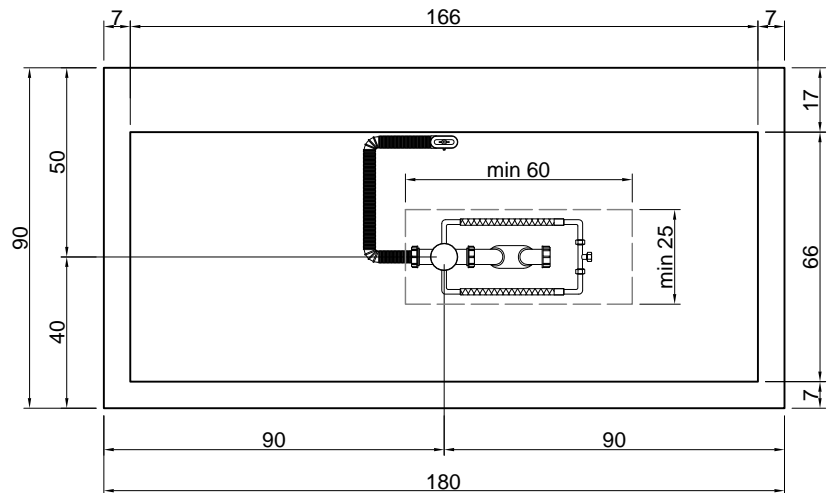

BIBLIO

Articolo: BIBLIO21
Materiale: Corian
Troppo pieno: SI
Portata: l/s 0,70
Peso lordo: kg 173 ca.
Peso netto: kg 90 ca.
Dimensione imballo: cm 190 x 90 x 70
Capacità*: l 362 ca.
*Considerando il limite di capienza al troppo pieno

Descrizione: Vasca da bagno rettangolare da incasso in Corian, con bordo per rubinetteria sul retro, completa di piedini regolabili e piletta con scarico a pressione a clik-clak.

Article: BIBLIO21
Material: Corian
Overflow: YES
Flow rate: l/s 0,70
Gross weight: kg 173 ca.
Net weight: kg 90 ca.
Packing dimensions: cm 190 x 90 x 70
Capacity*: l 362 ca.
*Considering the capacity of water to the overflow

Description: Encased rectangular Corian bathtub with back rim for tap mounting, complete with regulating feet and drain with pressure plug.