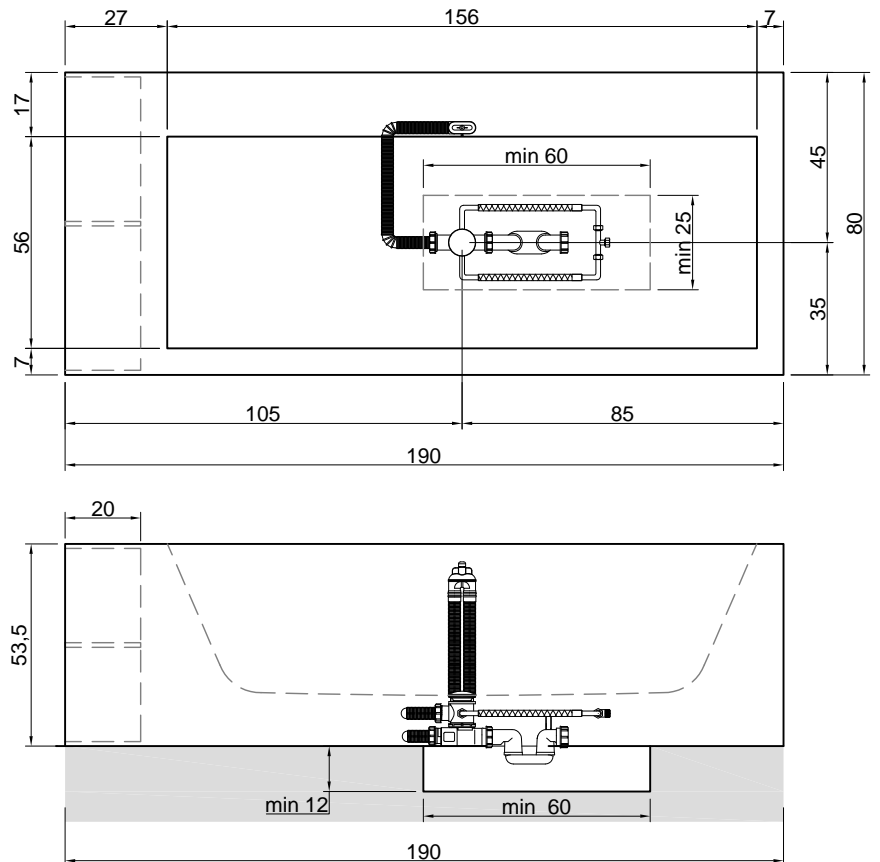

versione sinistra - left version