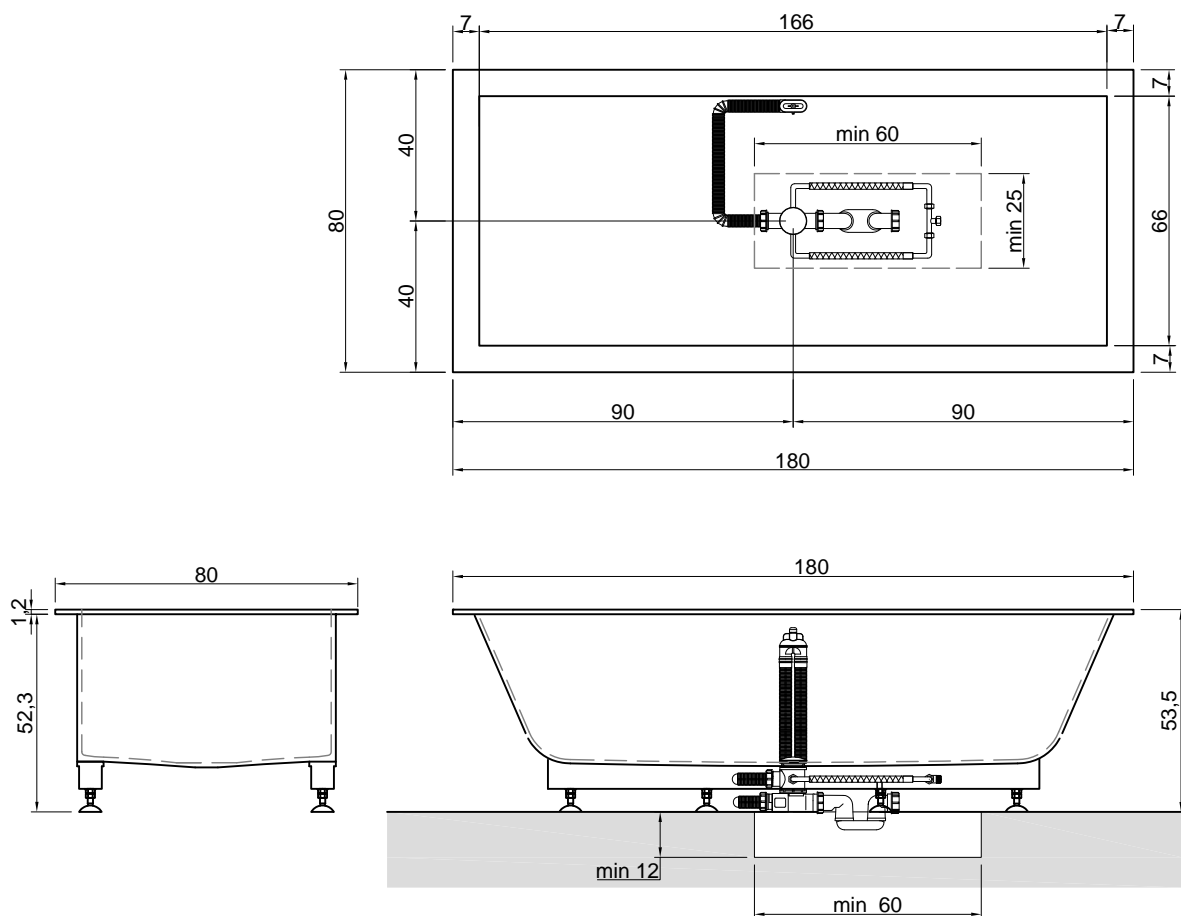

BIBLIO

Articolo: BIBLIO11
Materiale: Corian
Troppopieno: SI
Portata: l/s 0,70
Peso lordo: kg 164 ca.
Peso netto: kg 82 ca.
Dimensione imballo: cm 180 x 90 x 70
Capacità: l 362 ca.
*Considerando il limite di capienza al troppopieno

Descrizione: Vasca da bagno rettangolare da incasso in Corian, completa di piedini regolabili e piletta con scarico a pressione klik-clak.

Article: BIBLIO11
Material: Corian
Overflow: YES
Flow rate: l/s 0,70
Gross weight: kg 164 ca.
Net weight: kg 82 ca.
Packing dimensions: cm 180 x 90 x 70
Capacity: l 362 ca.
*Considering the capacity of water to the overflow

Description: Encased rectangular Corian bathtub, complete with regulating feet and drain with pressure plug.