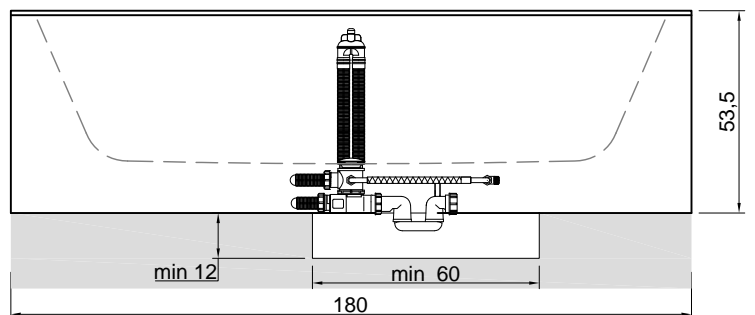

BIBLIO

Articolo: BIBLIO25
Materiale: Corian
Troppopieno: SI
Portata: l/s 0,70
Peso lordo: kg 198 ca.
Peso netto: kg 115 ca.
Dimensione imballo: cm 190 x 100 x 70
Capacità*: l 362 ca.
*Considerando il limite di capienza al troppopieno

Descrizione: Vasca da bagno rettangolare in Corian, con bordo per rubinetteria sul retro, rivestita su 4 lati con pannelli multistrato impiallacciati in essenza di legno, completa di piedini regolabili e piletta con scarico a pressione klik-clak.

Article: BIBLIO25
Material: Corian
Overflow: YES
Flow rate: l/s 0,70
Gross weight: kg 198 ca.
Net weight: kg 115 ca.
Packing dimensions: cm 190 x 100 x 70
Capacity*: l 362 ca.
*Considering the capacity of water to the overflow

Description: Rectangular Corian bathtub with back rim for tap mounting, covered on 4 sides with plywood panels veneered with wood essence complete with regulating feet and drain with pressure plug.