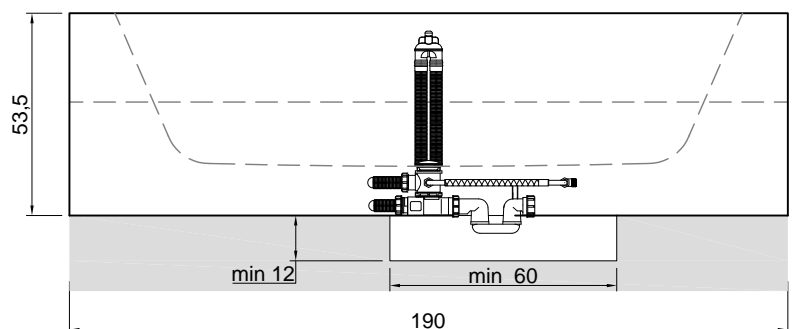

BIBLIO

Articolo: BIBLIO71

Materiale: Corian

Troppopieno: SI

Portata: l/s 0,70

Peso lordo: kg 214 ca.

Peso netto: kg 131 ca.

Dimensione imballo: cm 200 x 100 x 70

Capacità*: l 362 ca.

*Considerando il limite di capienza al troppopieno

Descrizione: Vasca da bagno rettangolare a semincasso frontale in Corian, completa di piedini regolabili e piletta con scarico a pressione klik-clak.

Article: BIBLIO71

Material: Corian

Overflow: YES

Flow rate: l/s 0,70

Gross weight: kg 214 ca.

Net weight: kg 131 ca.

Packing dimensions: cm 200 x 100 x 70

Capacity*: l 362 ca.

*Considering the capacity of water to the overflow

Description: Semi-encased rectangular Corian bathtub complete with regulating feet and drain with pressure plug.