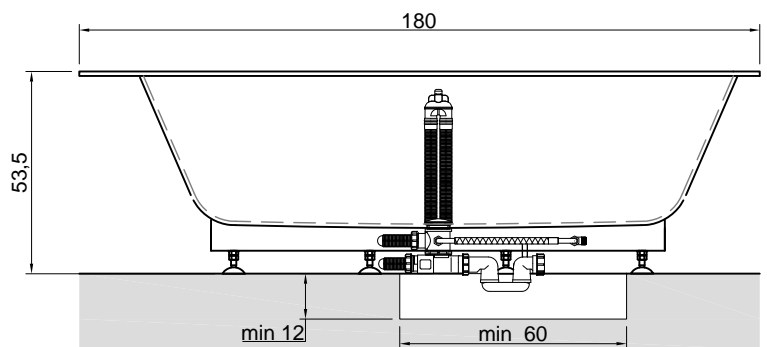

versione sinistra - left version