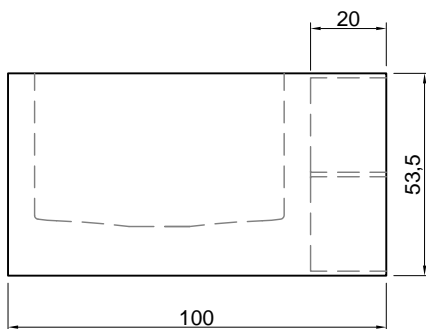

versione sinistra - left version