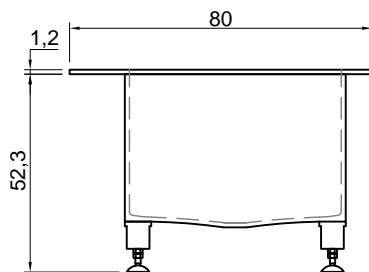

BIBLIO

Articolo: BIBLIO20
Materiale: Corian
Troppo pieno: SI
Portata: l/s 0,70
Peso lordo: kg 158 ca.
Peso netto: kg 75 ca.
Dimensione imballo: cm 180 x 90 x 70
Capacità*: l 288 ca.
*Considerando il limite di capienza al troppopieno

Descrizione: Vasca da bagno rettangolare da incasso in Corian, con bordo per rubinetteria sul retro, completa di piedini regolabili e piletta con scarico a pressione clik-clak.

Article: BIBLIO20
Material: Corian
Overflow: YES
Flow rate: l/s 0,70
Gross weight: kg 158 ca.
Net weight: kg 75 ca.
Packing dimensions: cm 180 x 90 x 70
Capacity*: l 288 ca.
*Considering the capacity of water to the overflow

Description: Encased rectangular Corian bathtub with back rim for tap mounting, complete with regulating feet and drain with pressure plug.