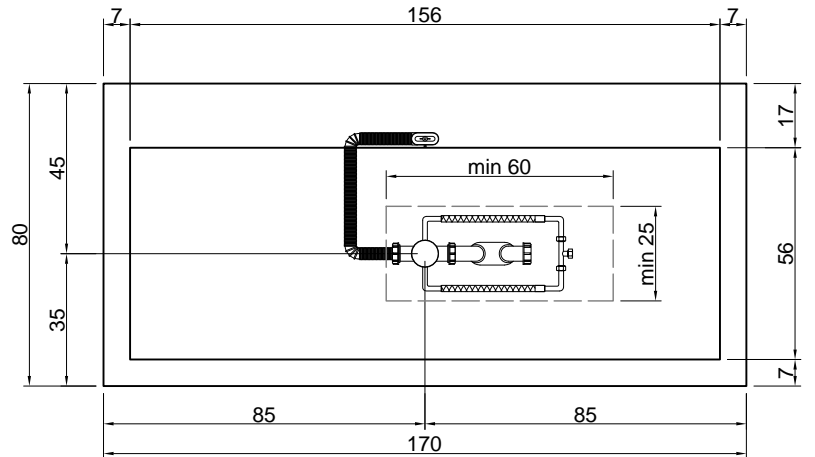

BIBLIO

Articolo: BIBLIO20
Materiale: Corian
Troppo pieno: SI
Portata: l/s 0,70
Peso lordo: kg 158 ca.
Peso netto: kg 75 ca.
Dimensione imballo: cm 180 x 90 x 70
Capacità*: l 288 ca.
*Considerando il limite di capienza al troppopieno

Descrizione: Vasca da bagno rettangolare da incasso in Corian, con bordo per rubinetteria sul retro, completa di piedini regolabili e piletta con scarico a pressione clik-clak.

Article: BIBLIO20
Material: Corian
Overflow: YES
Flow rate: l/s 0,70
Gross weight: kg 158 ca.
Net weight: kg 75 ca.
Packing dimensions: cm 180 x 90 x 70
Capacity*: l 288 ca.
*Considering the capacity of water to the overflow

Description: Encased rectangular Corian bathtub with back rim for tap mounting, complete with regulating feet and drain with pressure plug.