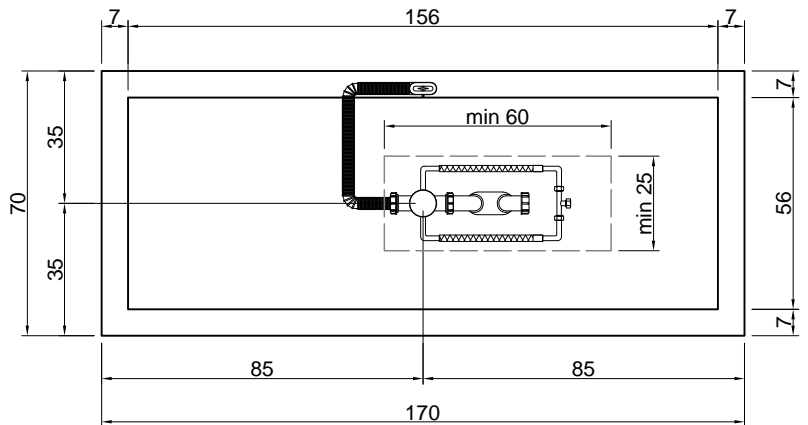

BIBLIO

Articolo: BIBLIO12
Materiale: Corian
Troppopieno: SI
Portata: l/s 0,70
Peso lordo: kg 184 ca.
Peso netto: kg 101 ca.
Dimensione imballo: cm 180 x 85 x 70
Capacità*: l 288 ca.
*Considerando il limite di capienza al troppopieno

Descrizione: Vasca da bagno rettangolare in Corian, completa di piedini regolabili e piletta con scarico a pressione klik-clak.

Article: BIBLIO12
Material: Corian
Overflow: YES
Flow rate: l/s 0,70
Gross weight: kg 184 ca.
Net weight: kg 101 ca.
Packing dimensions: cm 180 x 85 x 70
Capacity*: l 288 ca.
*Considering the capacity of water to the overflow

Description: Rectangular Corian bathtub, complete with regulating feet and drain with pressure plug.