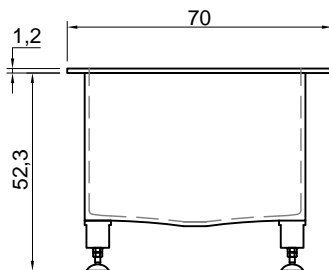

BIBLIO

Articolo: BIBLIO10
Materiale: Corian
Troppopieno: SI
Portata: l/s 0,70
Peso lordo: kg 143 ca.
Peso netto: kg 81 ca.
Dimensione imballo: cm 180 x 80 x 70
Capacità*: l 288 ca.
*Considerando il limite di capienza al troppopieno

Descrizione: Vasca da bagno rettangolare da incasso in Corian, completa di piedini regolabili e piletta con scarico a pressione clik-clak.

Article: BIBLIO10
Material: Corian
Overflow: YES
Flow rate: l/s 0,70
Gross weight: kg 143 ca.
Net weight: kg 81 ca.
Packing dimensions: cm 180 x 80 x 70
Capacity*: l 288 ca.
*Considering the capacity of water to the overflow

Description: Encased rectangular Corian bathtub, complete with regulating feet and drain with pressure plug.