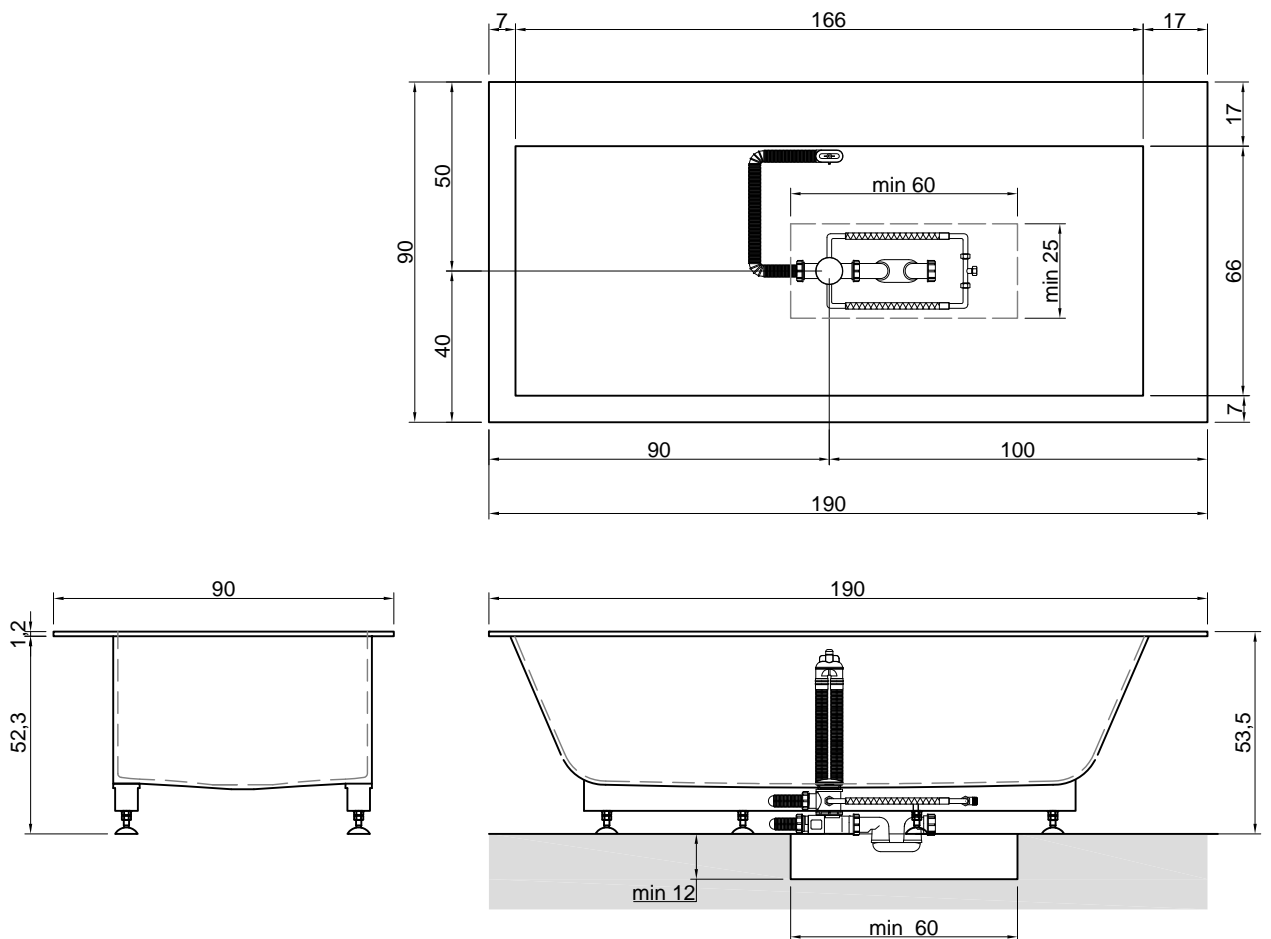

versione destra - right version