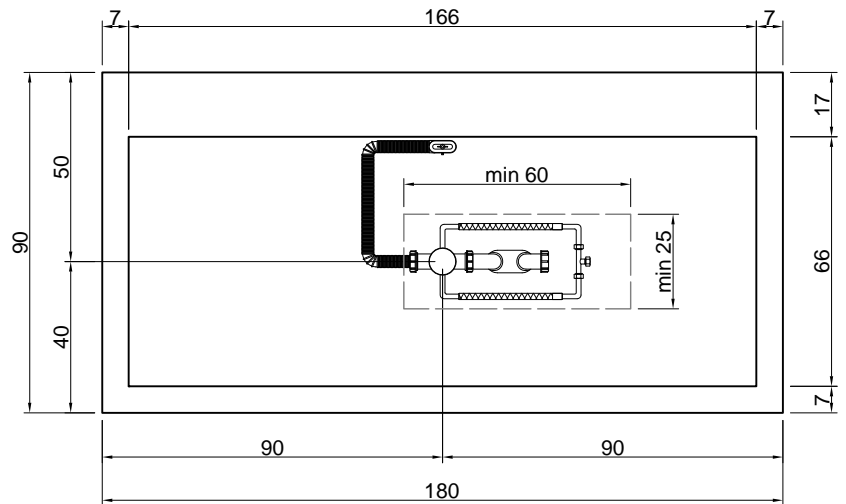

BIBLIO

Articolo: BIBLIO23
Materiale: Corian
Troppopieno: SI
Portata: l/s 0,70
Peso lordo: kg 234 ca.
Peso netto: kg 160 ca.
Dimensione imballo: cm 190 x 100 x 70
Capacità*: l 362 ca.
*Considerando il limite di capienza al troppopieno

Descrizione: Vasca da bagno rettangolare in Corian, con bordo per rubinetteria sul retro, completa di piedini regolabili e piletta con scarico a pressione klik-dak.

Article: BIBLIO23
Material: Corian
Overflow: YES
Flow rate: l/s 0,70
Gross weight: kg 234 ca.
Net weight: kg 160 ca.
Packing dimensions: cm 190 x 100 x 70
Capacity*: l 362 ca.
*Considering the capacity of water to the overflow

Description: Rectangular Corian bathtub with back rim for tap mounting, complete with regulating feet and drain with pressure plug.