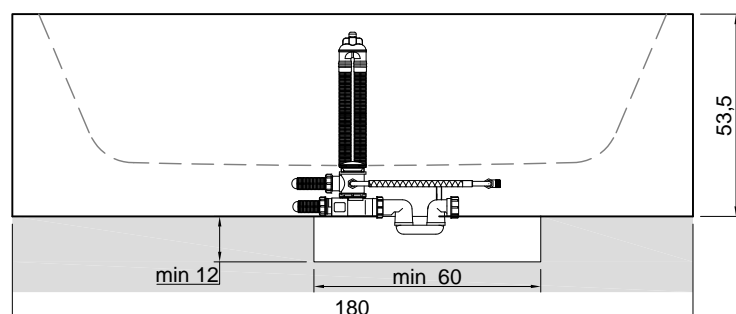

BIBLIO

Articolo: BIBLIO13
Materiale: Corian
Troppopieno: SI
Portata: l/s 0,70
Peso lordo: kg 225 ca.
Peso netto: kg 142 ca.
Dimensione imballo: cm 190 x 90 x 70
Capacità*: l 362 ca.
*Considerando il limite di capienza al troppopieno

Descrizione: Vasca da bagno rettangolare in Corian, completa di piedini regolabili e piletta con scarico a pressione klik-clak.

Article: BIBLIO13
Material: Corian
Overflow: YES
Flow rate: l/s 0,70
Gross weight: kg 225 ca.
Net weight: kg 142 ca.
Packing dimensions: cm 190 x 90 x 70
Capacity*: l 362 ca.
*Considering the capacity of water to the overflow

Description: Rectangular Corian bathtub, complete with regulating feet and drain with pressure plug.