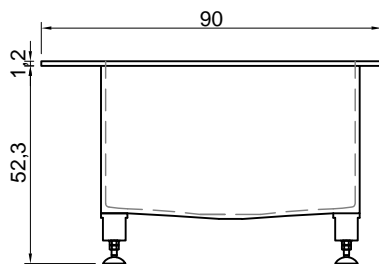

BIBLIO

Articolo: BIBLIO21
Materiale: Corian
Troppo pieno: SI
Portata: l/s 0,70
Peso lordo: kg 173 ca.
Peso netto: kg 90 ca.
Dimensione imballo: cm 190 x 90 x 70
Capacità*: l 362 ca.
*Considerando il limite di capienza al troppo pieno

Descrizione: Vasca da bagno rettangolare da incasso in Corian, con bordo per rubinetteria sul retro, completa di piedini regolabili e piletta con scarico a pressione a clik-clak.

Article: BIBLIO21
Material: Corian
Overflow: YES
Flow rate: l/s 0,70
Gross weight: kg 173 ca.
Net weight: kg 90 ca.
Packing dimensions: cm 190 x 90 x 70
Capacity*: l 362 ca.
*Considering the capacity of water to the overflow

Description: Encased rectangular Corian bathtub with back rim for tap mounting, complete with regulating feet and drain with pressure plug.