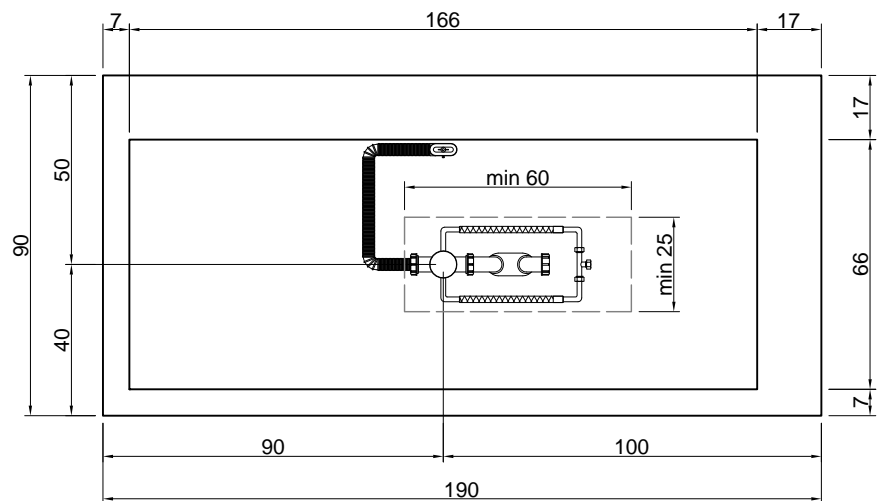

versione destra - right version