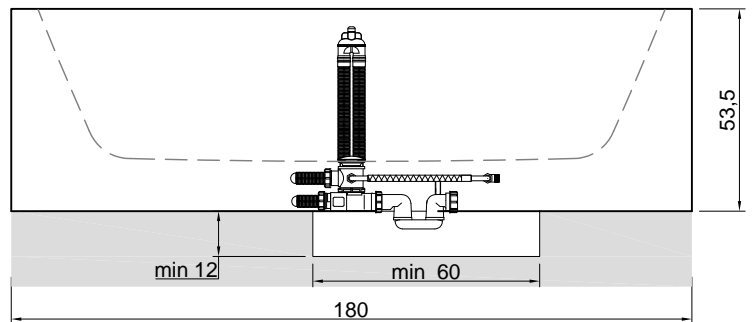

BIBLIO

Articolo: BIBLIO23
Materiale: Corian
Troppopieno: SI
Portata: l/s 0,70
Peso lordo: kg 234 ca.
Peso netto: kg 160 ca.
Dimensione imballo: cm 190 x 100 x 70
Capacità*: l 362 ca.
*Considerando il limite di capienza al troppopieno

Descrizione: Vasca da bagno rettangolare in Corian, con bordo per rubinetteria sul retro, completa di piedini regolabili e piletta con scarico a pressione klik-dak.

Article: BIBLIO23
Material: Corian
Overflow: YES
Flow rate: l/s 0,70
Gross weight: kg 234 ca.
Net weight: kg 160 ca.
Packing dimensions: cm 190 x 100 x 70
Capacity*: l 362 ca.
*Considering the capacity of water to the overflow

Description: Rectangular Corian bathtub with back rim for tap mounting, complete with regulating feet and drain with pressure plug.