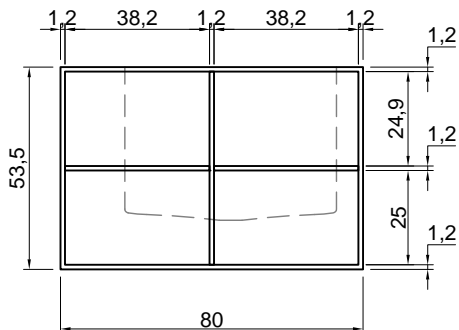

versione sinistra - left version