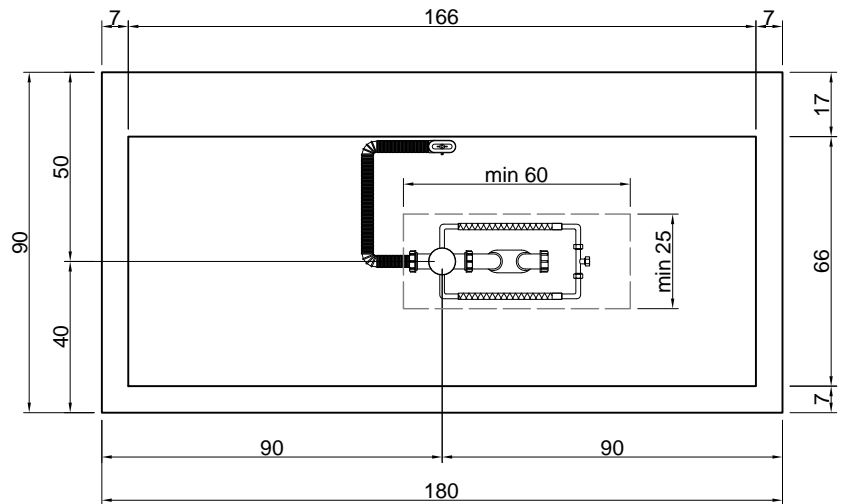

BIBLIO

Articolo: BIBLIO25
Materiale: Corian
Troppopieno: SI
Portata: l/s 0,70
Peso lordo: kg 198 ca.
Peso netto: kg 115 ca.
Dimensione imballo: cm 190 x 100 x 70
Capacità*: l 362 ca.
*Considerando il limite di capienza al troppopieno

Descrizione: Vasca da bagno rettangolare in Corian, con bordo per rubinetteria sul retro, rivestita su 4 lati con pannelli multistrato impiallacciati in essenza di legno, completa di piedini regolabili e piletta con scarico a pressione klik-clak.

Article: BIBLIO25
Material: Corian
Overflow: YES
Flow rate: l/s 0,70
Gross weight: kg 198 ca.
Net weight: kg 115 ca.
Packing dimensions: cm 190 x 100 x 70
Capacity*: l 362 ca.
*Considering the capacity of water to the overflow

Description: Rectangular Corian bathtub with back rim for tap mounting, covered on 4 sides with plywood panels veneered with wood essence complete with regulating feet and drain with pressure plug.