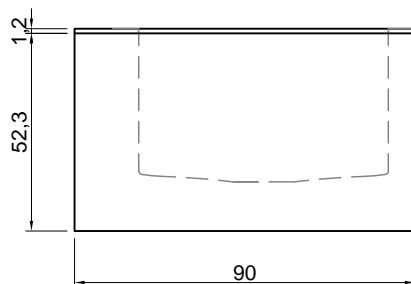

versione destra - right version