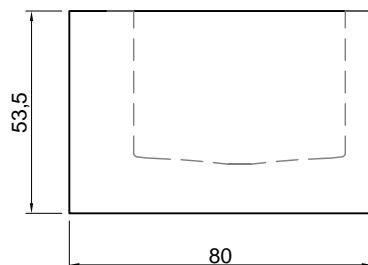

versione destra - right version