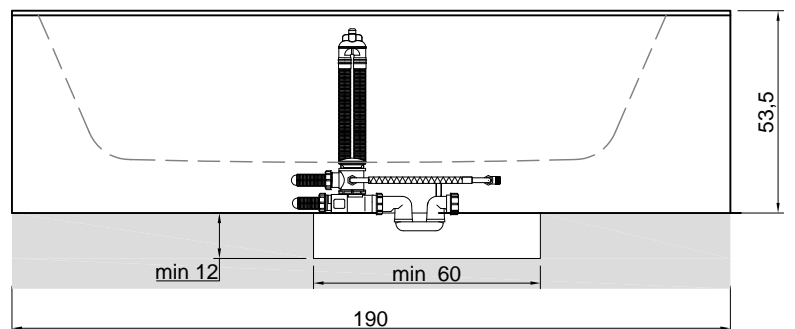

versione destra - right version