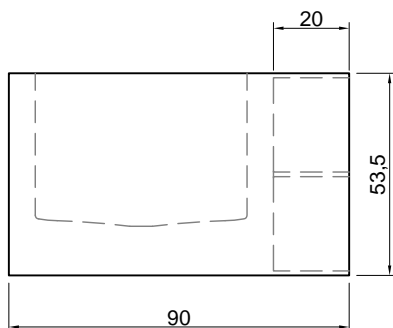

BIBLIO

Articolo: BIBLIO52
Materiale: Corian
Troppopieno: SI
Portata: l/s 0,70
Peso lordo: kg 211 ca.
Peso netto: kg 128 ca.
Dimensione imballo: cm 180 x 104 x 70
Capacità*: l 288 ca.
*Considerando il limite di capienza al troppopieno

Descrizione: Vasca da bagno rettangolare in Corian, con vani a giorno frontali, completa di piedini regolabili e piletta con scarico a pressione klik-clak.

Article: BIBLIO52
Material: Corian
Overflow: YES
Flow rate: l/s 0,70
Gross weight: kg 211 ca.
Net weight: kg 128 ca.
Packing dimensions: cm 180 x 104 x 70
Capacity*: l 288 ca.
*Considering the capacity of water to the overflow

Description: Rectangular Corian bathtub with front open shelves, complete with regulating feet and drain with pressure plug.