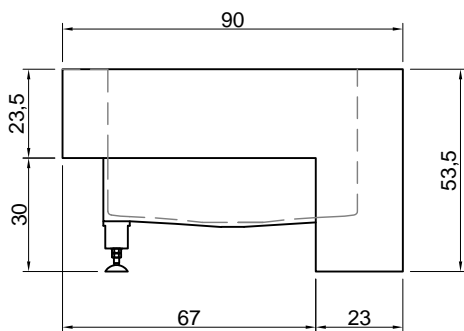

BIBLIO

Articolo: BIBLIO71

Materiale: Corian

Troppopieno: SI

Portata: l/s 0,70

Peso lordo: kg 214 ca.

Peso netto: kg 131 ca.

Dimensione imballo: cm 200 x 100 x 70

Capacità*: l 362 ca.

*Considerando il limite di capienza al troppopieno

Descrizione: Vasca da bagno rettangolare a semincasso frontale in Corian, completa di piedini regolabili e piletta con scarico a pressione klik-clak.

Article: BIBLIO71

Material: Corian

Overflow: YES

Flow rate: l/s 0,70

Gross weight: kg 214 ca.

Net weight: kg 131 ca.

Packing dimensions: cm 200 x 100 x 70

Capacity*: l 362 ca.

*Considering the capacity of water to the overflow

Description: Semi-encased rectangular Corian bathtub complete with regulating feet and drain with pressure plug.