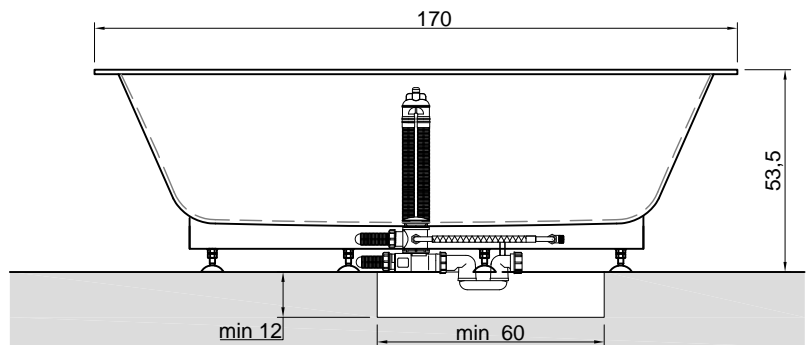

BIBLIO

Articolo: BIBLIO20
Materiale: Corian
Troppo pieno: SI
Portata: l/s 0,70
Peso lordo: kg 158 ca.
Peso netto: kg 75 ca.
Dimensione imballo: cm 180 x 90 x 70
Capacità*: l 288 ca.
*Considerando il limite di capienza al troppopieno

Descrizione: Vasca da bagno rettangolare da incasso in Corian, con bordo per rubinetteria sul retro, completa di piedini regolabili e piletta con scarico a pressione clik-clak.

Article: BIBLIO20
Material: Corian
Overflow: YES
Flow rate: l/s 0,70
Gross weight: kg 158 ca.
Net weight: kg 75 ca.
Packing dimensions: cm 180 x 90 x 70
Capacity*: l 288 ca.
*Considering the capacity of water to the overflow

Description: Encased rectangular Corian bathtub with back rim for tap mounting, complete with regulating feet and drain with pressure plug.