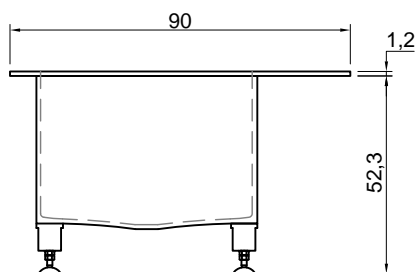

versione sinistra - left version