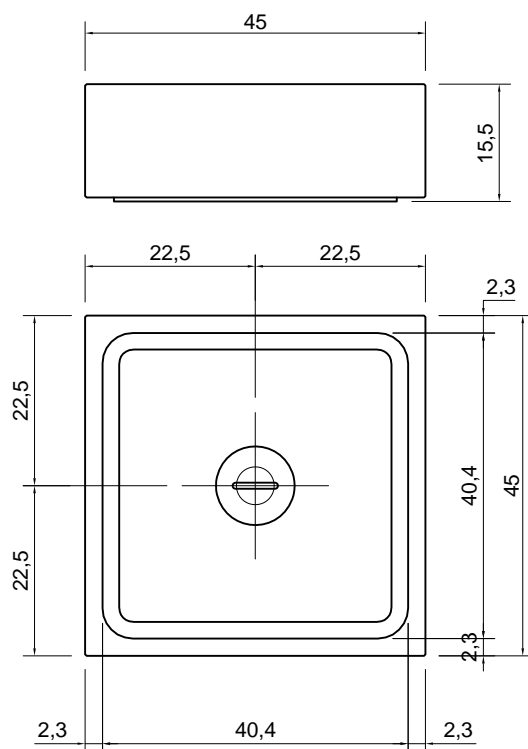

BLOKKO

Articolo: BLOKKO
Materiale: Marmo di Carrara
Troppopieno: NO
Peso lordo: kg 45 ca.
Peso netto: kg 33 ca.
Dimensione imballo: cm 53 x 27 x 53

Descrizione: Lavabo quadro sopra piano in pietra, completo di piletta con scarico libero e raccordo per sifone.

Article: BLOKKO
Material: Marmo di Carrara
Overflow: NO
Gross weight: kg 45 ca.
Net weight: kg 33 ca.
Packing dimensions: cm 53 x 27 x 53

Description: Square top mount stone sink complete with drain pipe fitting and open plug.

BLOKKO

Articolo: BLOKKO2
Materiale: CRISTALPLANT® biobased
Troppopieno: NO
Peso lordo: kg 19 ca.
Peso netto: kg 18 ca.
Dimensione imballo: cm 53 x 24 x 53

Descrizione: Lavabo quadro sopra piano in Cristalplant, completo di piletta con scarico libero e raccordo per sifone.

Article: BLOKKO2
Material: CRISTALPLANT® biobased
Overflow: NO
Gross weight: kg 19 ca.
Net weight: kg 18 ca.
Packing dimensions: cm 53 x 24 x 53

Description: Square Cristalplant top mount sink complete with drain pipe fitting and open plug.