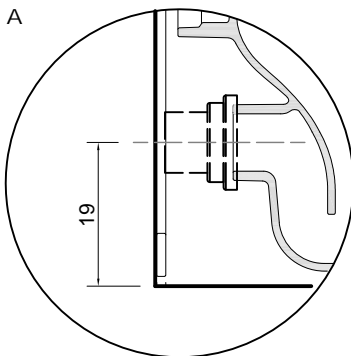

DUETTO

Articolo: DUETTO21
Materiale: Ceramica
Finitura: Ceramica Lucida
Peso lordo: kg 33 ca.
Peso netto: kg 31 ca.

Descrizione: Vaso in ceramica da terra con scarico a pavimento o a parete, completo di sedile avvolgente estraibile realizzato in resina termoindurente con cerniera frizionata sistema "soft-close".

Article: DUETTO21
Material: Ceramic
Finish: Polished Ceramic
Gross weight: kg 33 ca.
Net weight: kg 31 ca.

Description: Freestanding ceramic water closet with floor or wall drainage complete with toilet seat cover made of thermosetting resin and "soft-close" system hinge.

La ceramica potrebbe avere una tolleranza del 2% - 5%.
 Our ceramic can have a 2% - 5% tolerance.

A Scarico a parete
 Wall drainage

B Scarico a pavimento
 Floor drainage

DUETTO

Articolo: DUETTO22
Materiale: Ceramica
Finitura: Ceramica Lucida
Peso lordo: kg 27 ca.
Peso netto: kg 25 ca.

Descrizione: Bidet monoforo in ceramica da terra con scarico a parete.

Article: DUETTO22
Material: Ceramic
Finish: Polished Ceramic
Gross weight: kg 27 ca.
Net weight: kg 25 ca.

Description: Freestanding bidet with floor drainage and single center tap hole.