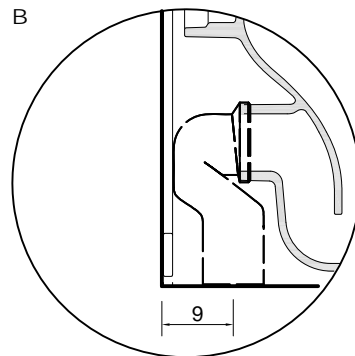

DUETTO

Articolo: DUETTO21
Materiale: Ceramica
Finitura: Ceramica Lucida
Peso lordo: kg 33 ca.
Peso netto: kg 31 ca.

Descrizione: Vaso in ceramica da terra con scarico a pavimento o a parete, completo di sedile avvolgente estraibile realizzato in resina termoindurente con cerniera frizionata sistema "soft-close".

Article: DUETTO21
Material: Ceramic
Finish: Polished Ceramic
Gross weight: kg 33 ca.
Net weight: kg 31 ca.

Description: Freestanding ceramic water closet with floor or wall drainage complete with toilet seat cover made of thermosetting resin and "soft-close" system hinge.

La ceramica potrebbe avere una tolleranza del 2% - 5%.
 Our ceramic can have a 2% - 5% tolerance.

A Scarico a parete
 Wall drainage

B Scarico a pavimento
 Floor drainage

DUETTO

Articolo: DUETTO22
Materiale: Ceramica
Finitura: Ceramica Lucida
Peso lordo: kg 27 ca.
Peso netto: kg 25 ca.

Descrizione: Bidet monoforo in ceramica da terra con scarico a parete.

Article: DUETTO22
Material: Ceramic
Finish: Polished Ceramic
Gross weight: kg 27 ca.
Net weight: kg 25 ca.

Description: Freestanding bidet with floor drainage and single center tap hole.