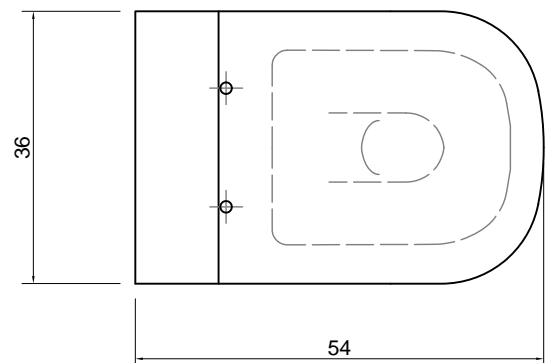

DUETTO

Articolo: DUETTO21
Materiale: Ceramica
Finitura: Ceramica Lucida
Peso lordo: kg 33 ca.
Peso netto: kg 31 ca.

Descrizione: Vaso in ceramica da terra con scarico a pavimento o a parete, completo di sedile avvolgente estraibile realizzato in resina termoindurente con cerniera frizionata sistema "soft-close".

Article: DUETTO21
Material: Ceramic
Finish: Polished Ceramic
Gross weight: kg 33 ca.
Net weight: kg 31 ca.

Description: Freestanding ceramic water closet with floor or wall drainage complete with toilet seat cover made of thermosetting resin and "soft-close" system hinge.

La ceramica potrebbe avere una tolleranza del 2% - 5%.
 Our ceramic can have a 2% - 5% tolerance.

A Scarico a parete
 Wall drainage

B Scarico a pavimento
 Floor drainage

DUETTO

Articolo: DUETTO22
Materiale: Ceramica
Finitura: Ceramica Lucida
Peso lordo: kg 27 ca.
Peso netto: kg 25 ca.

Descrizione: Bidet monoforo in ceramica da terra con scarico a parete.

Article: DUETTO22
Material: Ceramic
Finish: Polished Ceramic
Gross weight: kg 27 ca.
Net weight: kg 25 ca.

Description: Freestanding bidet with floor drainage and single center tap hole.