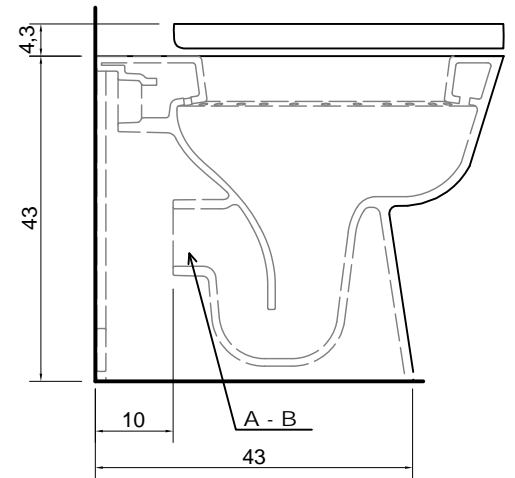

DUETTO

Articolo: DUETTO21
Materiale: Ceramica
Finitura: Ceramica Lucida
Peso lordo: kg 33 ca.
Peso netto: kg 31 ca.

Descrizione: Vaso in ceramica da terra con scarico a pavimento o a parete, completo di sedile avvolgente estraibile realizzato in resina termoindurente con cerniera frizionata sistema "soft-close".

Article: DUETTO21
Material: Ceramic
Finish: Polished Ceramic
Gross weight: kg 33 ca.
Net weight: kg 31 ca.

Description: Freestanding ceramic water closet with floor or wall drainage complete with toilet seat cover made of thermosetting resin and "soft-close" system hinge.

La ceramica potrebbe avere una tolleranza del 2% - 5%.
 Our ceramic can have a 2% - 5% tolerance.

A Scarico a parete
 Wall drainage

B Scarico a pavimento
 Floor drainage

DUETTO

Articolo: DUETTO22
Materiale: Ceramica
Finitura: Ceramica Lucida
Peso lordo: kg 27 ca.
Peso netto: kg 25 ca.

Descrizione: Bidet monoforo in ceramica da terra con scarico a parete.

Article: DUETTO22
Material: Ceramic
Finish: Polished Ceramic
Gross weight: kg 27 ca.
Net weight: kg 25 ca.

Description: Freestanding bidet with floor drainage and single center tap hole.