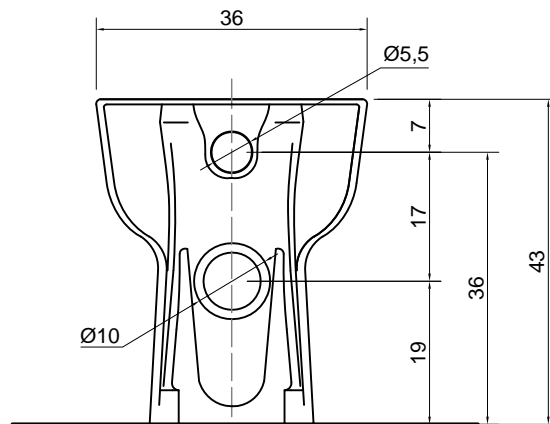

DUETTO

Articolo: DUETTO21
Materiale: Ceramica
Finitura: Ceramica Lucida
Peso lordo: kg 33 ca.
Peso netto: kg 31 ca.

Descrizione: Vaso in ceramica da terra con scarico a pavimento o a parete, completo di sedile avvolgente estraibile realizzato in resina termoindurente con cerniera frizionata sistema "soft-close".

Article: DUETTO21
Material: Ceramic
Finish: Polished Ceramic
Gross weight: kg 33 ca.
Net weight: kg 31 ca.

Description: Freestanding ceramic water closet with floor or wall drainage complete with toilet seat cover made of thermosetting resin and "soft-close" system hinge.

La ceramica potrebbe avere una tolleranza del 2% - 5%.
 Our ceramic can have a 2% - 5% tolerance.

A Scarico a parete
 Wall drainage

B Scarico a pavimento
 Floor drainage

DUETTO

Articolo: DUETTO22
Materiale: Ceramica
Finitura: Ceramica Lucida
Peso lordo: kg 27 ca.
Peso netto: kg 25 ca.

Descrizione: Bidet monoforo in ceramica da terra con scarico a parete.

Article: DUETTO22
Material: Ceramic
Finish: Polished Ceramic
Gross weight: kg 27 ca.
Net weight: kg 25 ca.

Description: Freestanding bidet with floor drainage and single center tap hole.