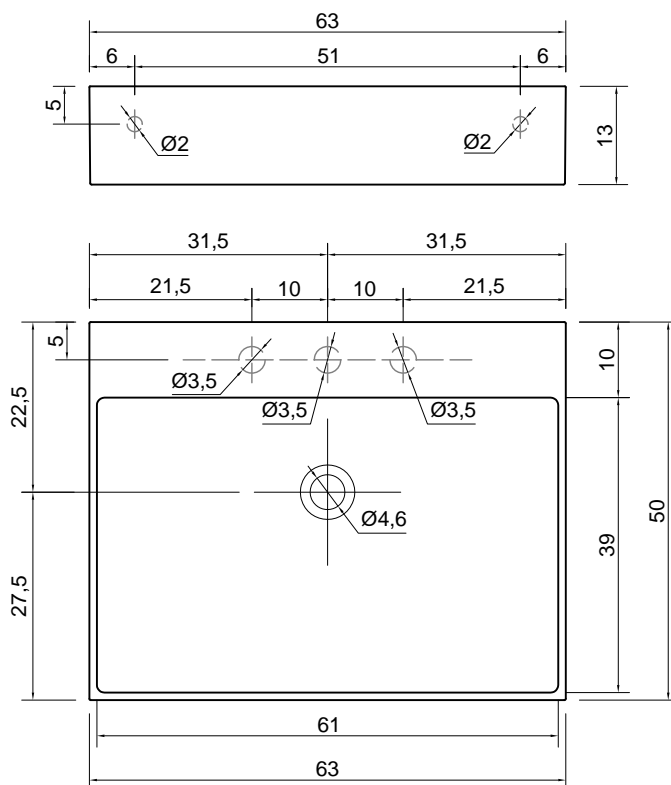

**Article:** GESTO54  
**Material:** Ceramilux  
**Overflow:** NO  
**Gross weight:** kg 17 ca.  
**Net weight:** kg 15 ca.  
**Packing dimensions:** cm 70 x 20 x 47

**Description:** Rectangular top mount or wall mount polished Ceramilux sink complete with drain pipe fitting and open plug.

GESTO

**Articolo:** GESTO63  
**Materiale:** Ceramilux  
**Troppopieno:** NO  
**Peso lordo:** kg 21 ca.  
**Peso netto:** kg 19 ca.  
**Dimensione imballo:** cm 79 x 20 x 57

**Descrizione:** Lavabo rettangolare sopra piano o da parete in Ceramilux lucido o opaco completo di piletta con scarico libero e raccordo per sifone.

**Article:** GESTO63  
**Material:** Ceramilux  
**Overflow:** NO  
**Gross weight:** kg 21 ca.  
**Net weight:** kg 19 ca.  
**Packing dimensions:** cm 79 x 20 x 57

**Description:** Rectangular top mount or wall mount glossy or matt Ceramilux sink complete with drain pipe fitting and open plug.

GESTO

**Articolo:** GESTO90  
**Materiale:** Ceramilux  
**Troppopieno:** NO  
**Peso lordo:** kg 29 ca.  
**Peso netto:** kg 27 ca.  
**Dimensione imballo:** cm 103 x 20 x 57

**Descrizione:** Lavabo rettangolare sopra piano o da parete in Ceramilux lucido o opaco completo di piletta con scarico libero e raccordo per sifone.