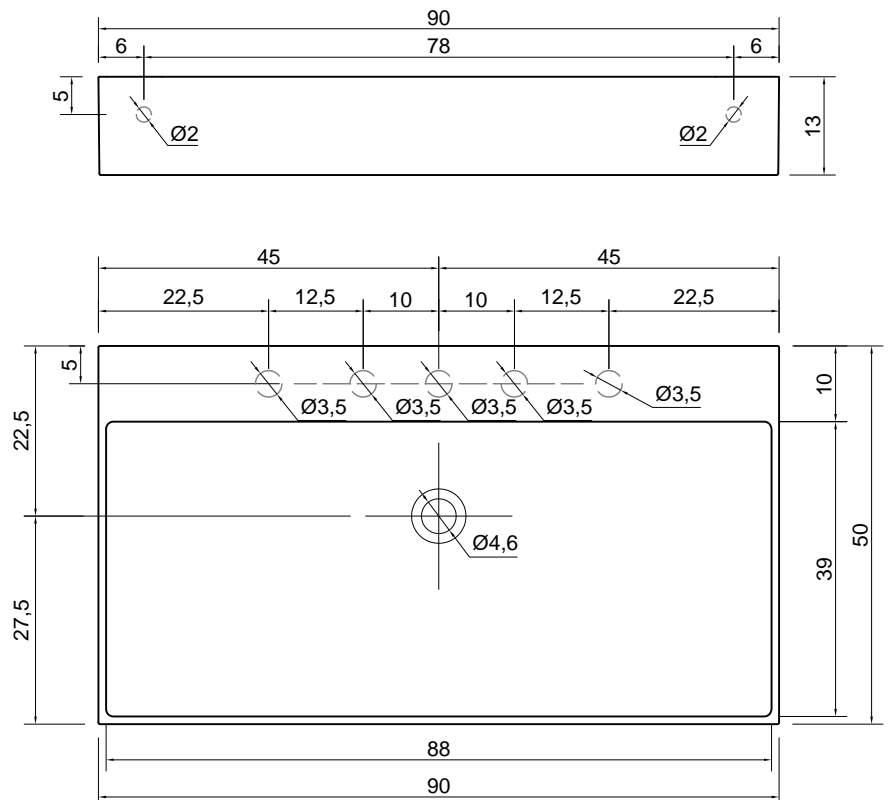

**Article:** GESTO63  
**Material:** Ceramilux  
**Overflow:** NO  
**Gross weight:** kg 21 ca.  
**Net weight:** kg 19 ca.  
**Packing dimensions:** cm 79 x 20 x 57

**Description:** Rectangular top mount or wall mount glossy or matt Ceramilux sink complete with drain pipe fitting and open plug.

GESTO

**Articolo:** GESTO90  
**Materiale:** Ceramilux  
**Troppopieno:** NO  
**Peso lordo:** kg 29 ca.  
**Peso netto:** kg 27 ca.  
**Dimensione imballo:** cm 103 x 20 x 57

**Descrizione:** Lavabo rettangolare sopra piano o da parete in Ceramilux lucido o opaco completo di piletta con scarico libero e raccordo per sifone.

**Article:** GESTO90  
**Material:** Ceramilux  
**Overflow:** NO  
**Gross weight:** kg 29 ca.  
**Net weight:** kg 27 ca.  
**Packing dimensions:** cm 103 x 20 x 57

**Description:** Rectangular top mount or wall mount glossy or matt Ceramilux sink complete with drain pipe fitting and open plug.

GESTO

**Articolo:** GESTO126  
**Materiale:** Ceramilux  
**Troppopieno:** NO  
**Peso lordo:** kg 40 ca.  
**Peso netto:** kg 38 ca.  
**Dimensione imballo:** cm 132 x 20 x 57

**Descrizione:** Lavabo rettangolare sopraiano o da parete in Ceramilux lucido o opaco completo di piletta con scarico libero e raccordo per sifone.