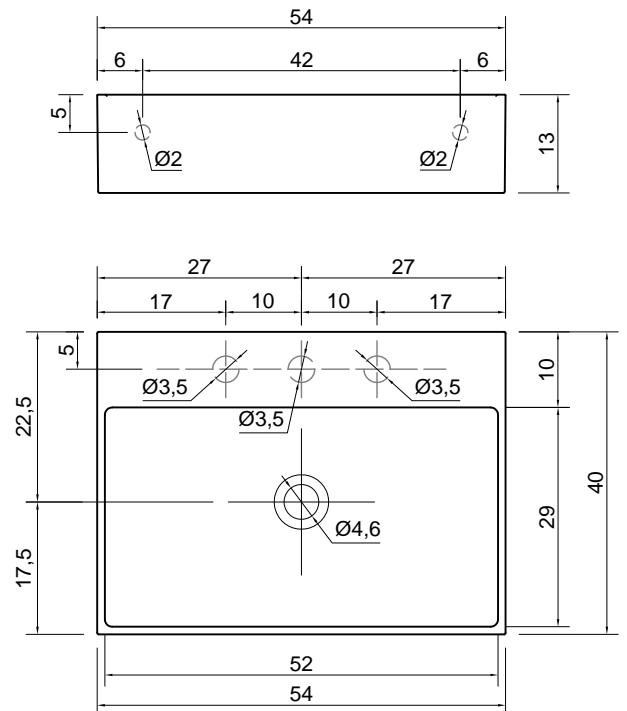

GESTO

**Articolo:** GESTO54  
**Materiale:** Ceramilux  
**Troppopieno:** NO  
**Peso lordo:** kg 17 ca.  
**Peso netto:** kg 15 ca.  
**Dimensione imballo:** cm 70 x 20 x 47

**Descrizione:** Lavabo rettangolare sopra piano o da parete in Ceramilux lucido completo di piletta con scarico libero e raccordo per sifone.

**Article:** GESTO54  
**Material:** Ceramilux  
**Overflow:** NO  
**Gross weight:** kg 17 ca.  
**Net weight:** kg 15 ca.  
**Packing dimensions:** cm 70 x 20 x 47

**Description:** Rectangular top mount or wall mount polished Ceramilux sink complete with drain pipe fitting and open plug.

GESTO

**Articolo:** GESTO63  
**Materiale:** Ceramilux  
**Troppopieno:** NO  
**Peso lordo:** kg 21 ca.  
**Peso netto:** kg 19 ca.  
**Dimensione imballo:** cm 79 x 20 x 57

**Descrizione:** Lavabo rettangolare sopra piano o da parete in Ceramilux lucido o opaco completo di piletta con scarico libero e raccordo per sifone.

GESTO

**Articolo:** GESTO90  
**Materiale:** Ceramilux  
**Troppopieno:** NO  
**Peso lordo:** kg 29 ca.  
**Peso netto:** kg 27 ca.  
**Dimensione imballo:** cm 103 x 20 x 57

**Descrizione:** Lavabo rettangolare sopra piano o da parete in Ceramilux lucido o opaco completo di piletta con scarico libero e raccordo per sifone.