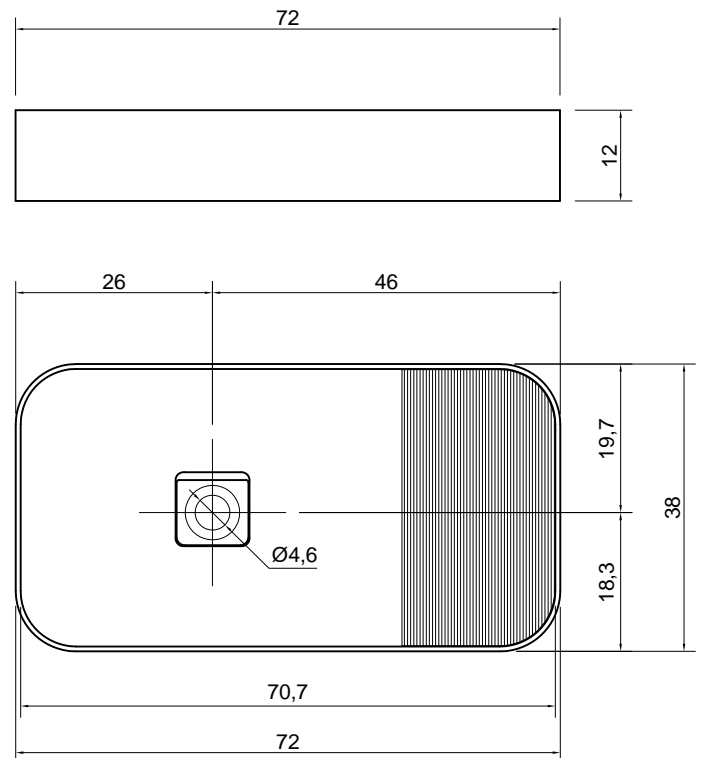

GRAFFIO

Articolo: GRAFFIO38
Materiale: Ceramilux
Troppo pieno: NO
Peso lordo: kg 11 ca.
Peso netto: kg 10 ca.
Dimensione imballo: cm 79 x 45 x 18

Descrizione: Lavabo rettangolare sopra piano in Ceramilux con ripiano, completo di piletta con scarico libero e raccordo per sifone.

Article: GRAFFIO38
Material: Ceramilux
Overflow: NO
Gross weight: kg 11 ca.
Net weight: kg 10 ca.
Packing dimensions: cm 79 x 45 x 18

Description: Rectangular top mount Ceramilux sink with shelf, complete with open drain and drain pipe fitting.

GRAFFIO

Articolo: GRAFFIO54

Materiale: Ceramilux

Troppopieno: NO

Peso lordo: kg 11,7 ca.

Peso netto: kg 10,5 ca.

Dimensione imballo: cm 61 x 57 x 18

Descrizione: Lavabo rettangolare sopra piano o da parete in Ceramilux con ripiano, completo di piletta con scarico libero e raccordo per sifone.

GRAFFIO

Articolo: GRAFFIO90
Materiale: Ceramilux
Troppopieno: NO
Peso lordo: kg 18 ca.
Peso netto: kg 16,5 ca.
Dimensione imballo: cm 97 x 57 x 18

Descrizione: Lavabo rettangolare soprapiano o da parete in Ceramilux con ripiano, completo di piletta con scarico libero e raccordo per sifone.