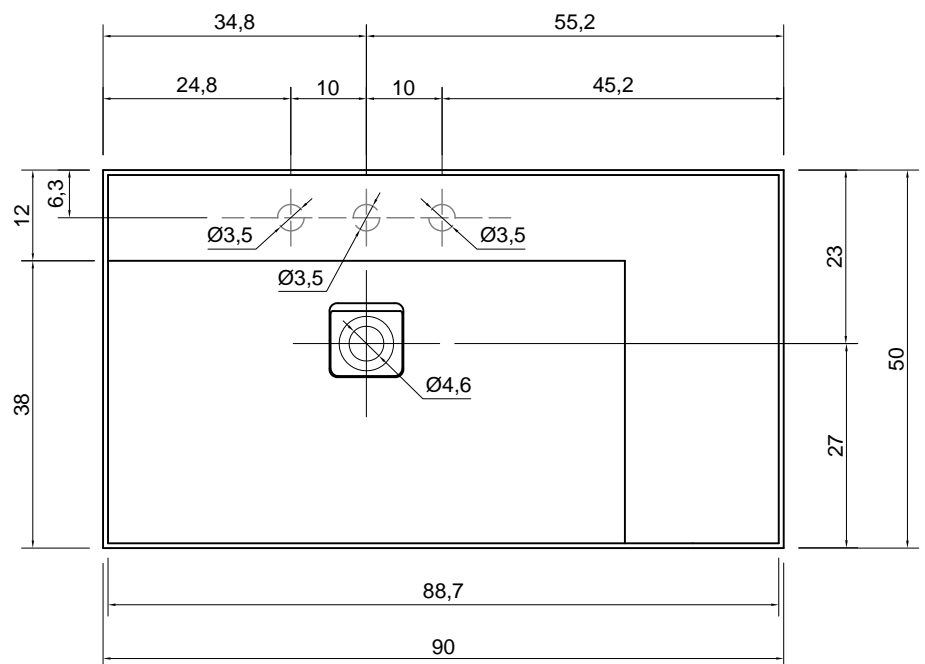

GRAFFIO

Articolo: GRAFFIO72

Materiale: Ceramilux

Troppopieno: NO

Peso lordo: kg 16,3 ca.

Peso netto: kg 15 ca.

Dimensione imballo: cm 79 x 57 x 18

Descrizione: Lavabo rettangolare sopra piano o da parete in Ceramilux con ripiano, completo di piletta con scarico libero e raccordo per sifone.

Article: GRAFFIO72

Material: Ceramilux

Overflow: NO

Gross weight: kg 16,3 ca.

Net weight: kg 15 ca.

Packing dimensions: cm 79 x 57 x 18

Description: Rectangular top mount or wall mount Ceramilux sink with shelf, complete with open drain and drain pipe fitting.

GRAFFIO

Articolo: GRAFFIO90
Materiale: Ceramilux
Troppopieno: NO
Peso lordo: kg 18 ca.
Peso netto: kg 16,5 ca.
Dimensione imballo: cm 97 x 57 x 18

Descrizione: Lavabo rettangolare soprapiano o da parete in Ceramilux con ripiano, completo di piletta con scarico libero e raccordo per sifone.

Article: GRAFFIO90
Material: Ceramilux
Overflow: NO
Gross weight: kg 18 ca.
Net weight: kg 16,5 ca.
Packing dimensions: cm 97 x 57 x 18

Description: Rectangular top mount or wall mount Ceramilux sink with shelf, complete with open drain and drain pipe fitting.