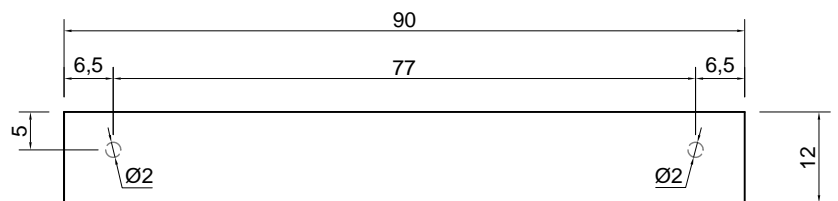

GRAFFIO

Articolo: GRAFFIO90
Materiale: Ceramilux
Troppopieno: NO
Peso lordo: kg 18 ca.
Peso netto: kg 16,5 ca.
Dimensione imballo: cm 97 x 57 x 18

Descrizione: Lavabo rettangolare soprapiano o da parete in Ceramilux con ripiano, completo di piletta con scarico libero e raccordo per sifone.

Article: GRAFFIO90
Material: Ceramilux
Overflow: NO
Gross weight: kg 18 ca.
Net weight: kg 16,5 ca.
Packing dimensions: cm 97 x 57 x 18

Description: Rectangular top mount or wall mount Ceramilux sink with shelf, complete with open drain and drain pipe fitting.