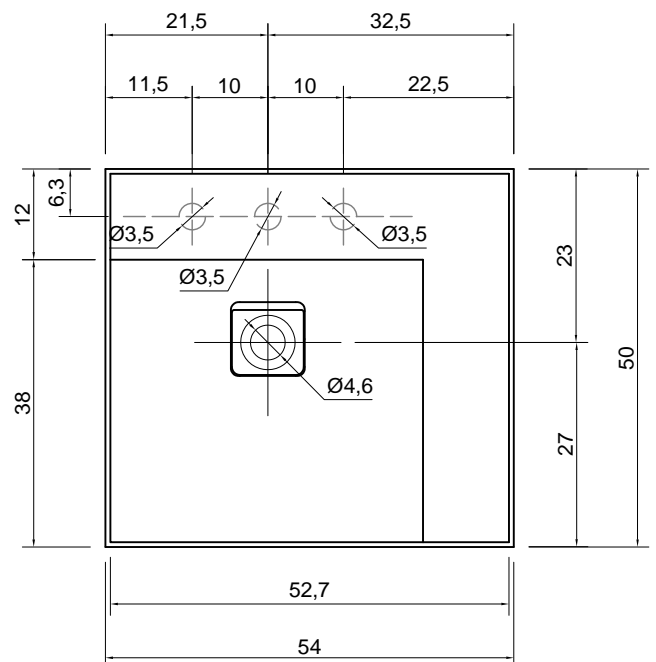

GRAFFIO

Articolo: GRAFFIO38
Materiale: Ceramilux
Troppo pieno: NO
Peso lordo: kg 11 ca.
Peso netto: kg 10 ca.
Dimensione imballo: cm 79 x 45 x 18

Descrizione: Lavabo rettangolare sopra piano in Ceramilux con ripiano, completo di piletta con scarico libero e raccordo per sifone.

GRAFFIO

Articolo: GRAFFIO54

Materiale: Ceramilux

Troppopieno: NO

Peso lordo: kg 11,7 ca.

Peso netto: kg 10,5 ca.

Dimensione imballo: cm 61 x 57 x 18

Descrizione: Lavabo rettangolare sopra piano o da parete in Ceramilux con ripiano, completo di piletta con scarico libero e raccordo per sifone.

Article: GRAFFIO54

Material: Ceramilux

Overflow: NO

Gross weight: kg 11,7 ca.

Net weight: kg 10,5 ca.

Packing dimensions: cm 61 x 57 x 18

Description: Rectangular top mount or wall mount Ceramilux sink with shelf, complete with open drain and drain pipe fitting.

GRAFFIO

Articolo: GRAFFIO72

Materiale: Ceramilux

Troppopieno: NO

Peso lordo: kg 16,3 ca.

Peso netto: kg 15 ca.

Dimensione imballo: cm 79 x 57 x 18

Descrizione: Lavabo rettangolare sopra piano o da parete in Ceramilux con ripiano, completo di piletta con scarico libero e raccordo per sifone.