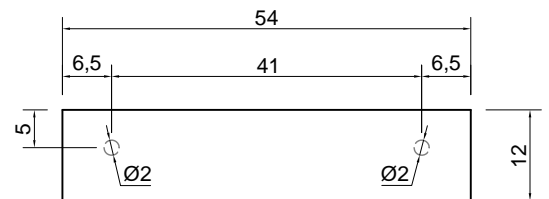

GRAFFIO

Articolo: GRAFFIO54

Materiale: Ceramilux

Troppopieno: NO

Peso lordo: kg 11,7 ca.

Peso netto: kg 10,5 ca.

Dimensione imballo: cm 61 x 57 x 18

Descrizione: Lavabo rettangolare sopra piano o da parete in Ceramilux con ripiano, completo di piletta con scarico libero e raccordo per sifone.

Article: GRAFFIO54

Material: Ceramilux

Overflow: NO

Gross weight: kg 11,7 ca.

Net weight: kg 10,5 ca.

Packing dimensions: cm 61 x 57 x 18

Description: Rectangular top mount or wall mount Ceramilux sink with shelf, complete with open drain and drain pipe fitting.

GRAFFIO

Articolo: GRAFFIO72

Materiale: Ceramilux

Troppopieno: NO

Peso lordo: kg 16,3 ca.

Peso netto: kg 15 ca.

Dimensione imballo: cm 79 x 57 x 18

Descrizione: Lavabo rettangolare sopra piano o da parete in Ceramilux con ripiano, completo di piletta con scarico libero e raccordo per sifone.