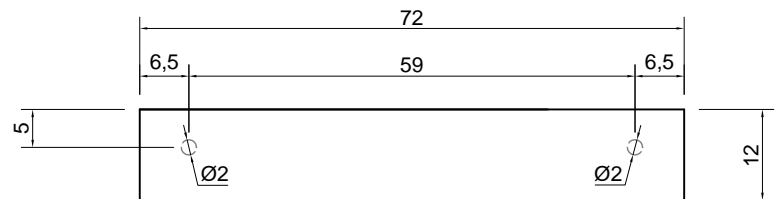

GRAFFIO

Articolo: GRAFFIO72

Materiale: Ceramilux

Troppopieno: NO

Peso lordo: kg 16,3 ca.

Peso netto: kg 15 ca.

Dimensione imballo: cm 79 x 57 x 18

Descrizione: Lavabo rettangolare sopra piano o da parete in Ceramilux con ripiano, completo di piletta con scarico libero e raccordo per sifone.

Article: GRAFFIO72

Material: Ceramilux

Overflow: NO

Gross weight: kg 16,3 ca.

Net weight: kg 15 ca.

Packing dimensions: cm 79 x 57 x 18

Description: Rectangular top mount or wall mount Ceramilux sink with shelf, complete with open drain and drain pipe fitting.

GRAFFIO

Articolo: GRAFFIO90
Materiale: Ceramilux
Troppopieno: NO
Peso lordo: kg 18 ca.
Peso netto: kg 16,5 ca.
Dimensione imballo: cm 97 x 57 x 18

Descrizione: Lavabo rettangolare soprapiano o da parete in Ceramilux con ripiano, completo di piletta con scarico libero e raccordo per sifone.