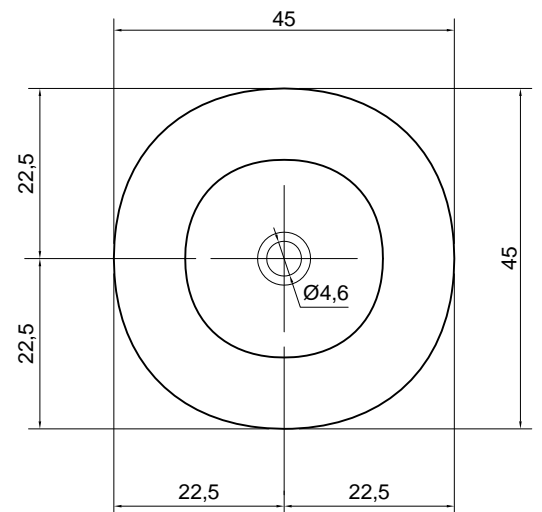

**Article:** SERVO35  
**Material:** Ceramilux  
**Overflow:** NO  
**Gross weight:** kg 5 ca.  
**Net weight:** kg 4 ca.  
**Packing dimensions:** cm 43 x 20 x 43

**Description:** Round top mount Ceramilux sink complete with drain pipe fitting and open plug.

## SERVO

**Articolo:** SERVO45  
**Materiale:** Ceramilux  
**Troppopieno:** NO  
**Peso lordo:** kg 8 ca.  
**Peso netto:** kg 6 ca.  
**Dimensione imballo:** cm 52 x 22 x 52

**Descrizione:** Lavabo tondo sopra piano in Ceramilux completo di piletta con scarico libero e raccordo per sifone.

**Article:** SERVO45  
**Material:** Ceramilux  
**Overflow:** NO  
**Gross weight:** kg 8 ca.  
**Net weight:** kg 6 ca.  
**Packing dimensions:** cm 52 x 22 x 52

**Description:** Round top mount Ceramilux sink complete with drain pipe fitting and open plug.

## SERVO

**Articolo:** SERVO54  
**Materiale:** Ceramilux  
**Troppopieno:** NO  
**Peso lordo:** kg 9 ca.  
**Peso netto:** kg 7 ca.  
**Dimensione imballo:** cm 61 x 22 x 47

**Descrizione:** Lavabo ovale sopra piano in Ceramilux completo di piletta con scarico libero e raccordo per sifone.