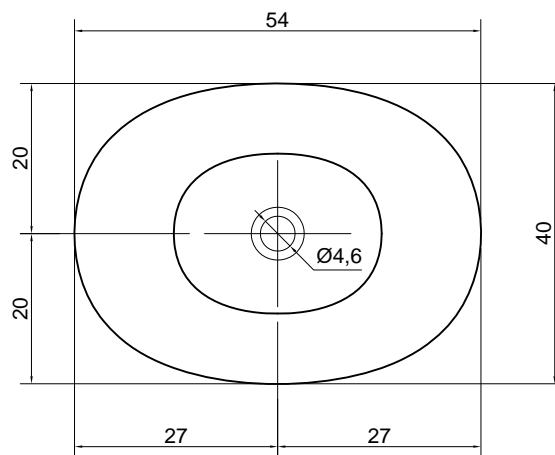

**Article:** SERVO45  
**Material:** Ceramilux  
**Overflow:** NO  
**Gross weight:** kg 8 ca.  
**Net weight:** kg 6 ca.  
**Packing dimensions:** cm 52 x 22 x 52

**Description:** Round top mount Ceramilux sink complete with drain pipe fitting and open plug.

## SERVO

**Articolo:** SERVO54  
**Materiale:** Ceramilux  
**Troppopieno:** NO  
**Peso lordo:** kg 9 ca.  
**Peso netto:** kg 7 ca.  
**Dimensione imballo:** cm 61 x 22 x 47

**Descrizione:** Lavabo ovale sopra piano in Ceramilux completo di piletta con scarico libero e raccordo per sifone.

**Article:** SERVO54  
**Material:** Ceramilux  
**Overflow:** NO  
**Gross weight:** kg 9 ca.  
**Net weight:** kg 7 ca.  
**Packing dimensions:** cm 61 x 22 x 47

**Description:** Oval top mount Ceramilux sink complete with drain pipe fitting and open plug.

SERVO

**Articolo:** SERVO63

**Materiale:** Ceramilux

**Troppopieno:** NO

**Peso lordo:** kg 11 ca.

**Peso netto:** kg 9 ca.

**Dimensione imballo:** cm 69 x 22 x 53

**Descrizione:** Lavabo ovale sopra piano in Ceramilux completo di piletta con scarico libero e raccordo per sifone.