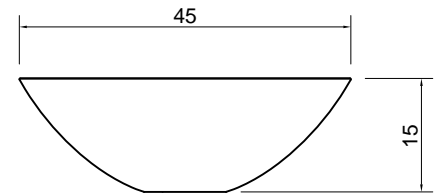

**Article:** SERVO35  
**Material:** Ceramilux  
**Overflow:** NO  
**Gross weight:** kg 5 ca.  
**Net weight:** kg 4 ca.  
**Packing dimensions:** cm 43 x 20 x 43

**Description:** Round top mount Ceramilux sink complete with drain pipe fitting and open plug.

## SERVO

**Articolo:** SERVO45  
**Materiale:** Ceramilux  
**Troppopieno:** NO  
**Peso lordo:** kg 8 ca.  
**Peso netto:** kg 6 ca.  
**Dimensione imballo:** cm 52 x 22 x 52

**Descrizione:** Lavabo tondo sopra piano in Ceramilux completo di piletta con scarico libero e raccordo per sifone.

**Article:** SERVO45  
**Material:** Ceramilux  
**Overflow:** NO  
**Gross weight:** kg 8 ca.  
**Net weight:** kg 6 ca.  
**Packing dimensions:** cm 52 x 22 x 52

**Description:** Round top mount Ceramilux sink complete with drain pipe fitting and open plug.

## SERVO

**Articolo:** SERVO54  
**Materiale:** Ceramilux  
**Troppopieno:** NO  
**Peso lordo:** kg 9 ca.  
**Peso netto:** kg 7 ca.  
**Dimensione imballo:** cm 61 x 22 x 47

**Descrizione:** Lavabo ovale sopra piano in Ceramilux completo di piletta con scarico libero e raccordo per sifone.