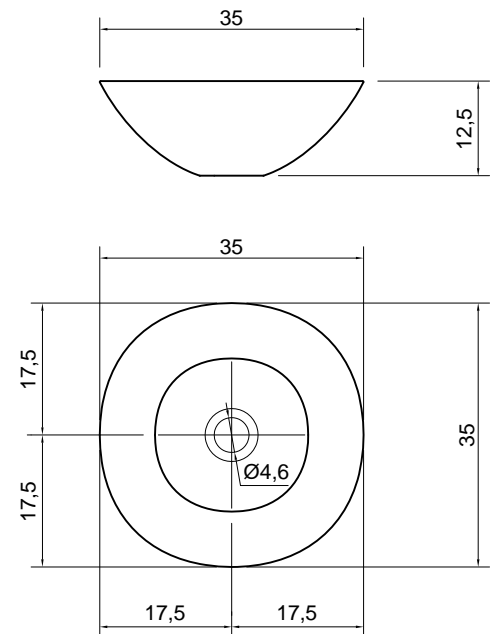

## SERVO

**Articolo:** SERVO35  
**Materiale:** Ceramilux  
**Troppopieno:** NO  
**Peso lordo:** kg 5 ca.  
**Peso netto:** kg 4 ca.  
**Dimensione imballo:** cm 43 x 20 x 43

**Descrizione:** Lavabo tondo sopra piano in Ceramilux completo di piletta con scarico libero e raccordo per sifone.

**Article:** SERVO35  
**Material:** Ceramilux  
**Overflow:** NO  
**Gross weight:** kg 5 ca.  
**Net weight:** kg 4 ca.  
**Packing dimensions:** cm 43 x 20 x 43

**Description:** Round top mount Ceramilux sink complete with drain pipe fitting and open plug.

## SERVO

**Articolo:** SERVO45  
**Materiale:** Ceramilux  
**Troppopieno:** NO  
**Peso lordo:** kg 8 ca.  
**Peso netto:** kg 6 ca.  
**Dimensione imballo:** cm 52 x 22 x 52

**Descrizione:** Lavabo tondo sopra piano in Ceramilux completo di piletta con scarico libero e raccordo per sifone.

## SERVO

**Articolo:** SERVO54  
**Materiale:** Ceramilux  
**Troppopieno:** NO  
**Peso lordo:** kg 9 ca.  
**Peso netto:** kg 7 ca.  
**Dimensione imballo:** cm 61 x 22 x 47

**Descrizione:** Lavabo ovale sopra piano in Ceramilux completo di piletta con scarico libero e raccordo per sifone.