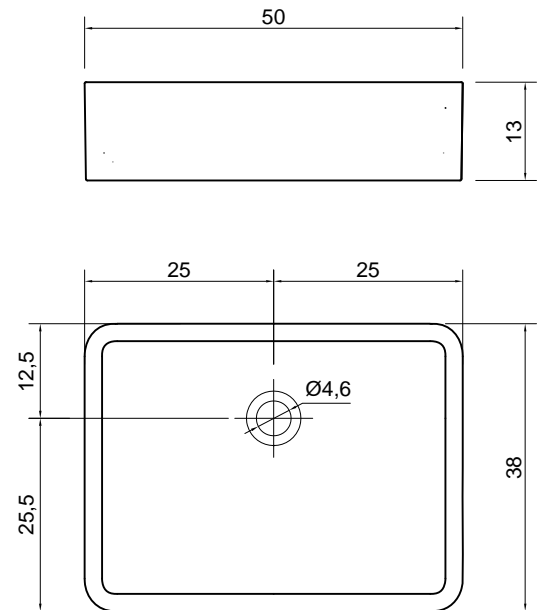

SERVORETTO

Articolo: SERVORETTO50

Materiale: Ceramilux

Troppopieno: NO

Peso lordo: kg 15 ca.

Peso netto: kg 13 ca.

Dimensione imballo: cm 58 x 20 x 45

Descrizione: Lavabo rettangolare sopra piano o sottopiano in Ceramilux completo di piletta con scarico libero e raccordo per sifone.

Article: SERVORETTO50

Material: Ceramilux

Overflow: NO

Gross weight: kg 15 ca.

Net weight: kg 13 ca.

Packing dimensions: cm 58 x 20 x 45

Description: Rectangular top mount or undermount Ceramilux sink complete with drain pipe fitting and open plug.

SERVORETTO

Articolo: SERVORETTO63

Materiale: Ceramilux

Troppo pieno: NO

Peso lordo: kg 15,5 ca.

Peso netto: kg 14 ca.

Dimensione imballo: cm 70 x 19 x 44

Descrizione: Lavabo rettangolare sopra piano o sottopiano in Ceramilux completo di piletta con scarico libero e raccordo per sifone.

Article: SERVORETTO63

Material: Ceramilux

Overflow: NO

Gross weight: kg 15,5 ca.

Net weight: kg 14 ca.

Packing dimensions: cm 70 x 19 x 44

Description: Rectangular top mount or undermount Ceramilux sink complete with drain pipe fitting and open plug.