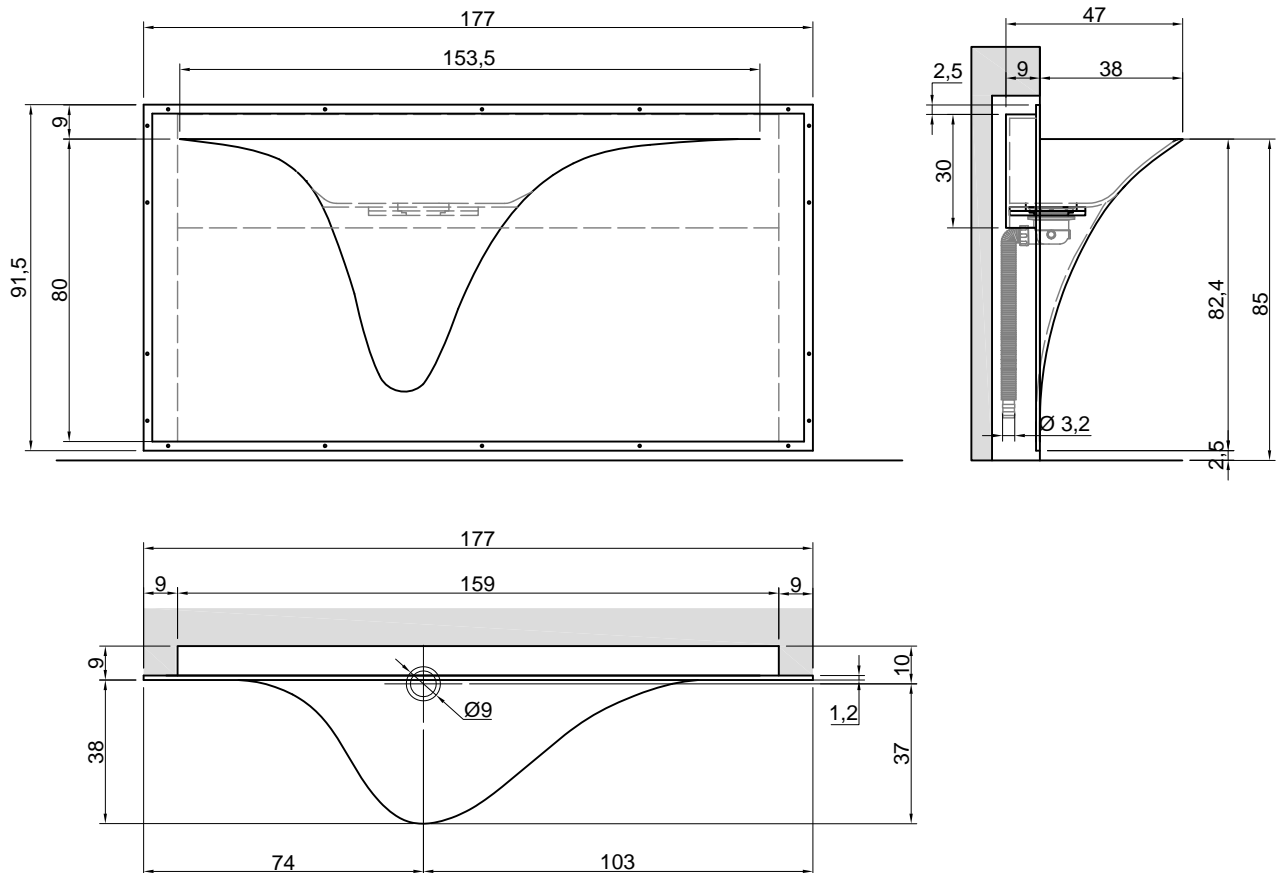

SILENZIO

Articolo: SILENZIO / SILENZIOL
Materiale: Corian
Trooppieno: NO
Portata: l/s 0,52
Peso lordo: kg 120 ca.
Peso netto: kg 55 ca.
Dimensione imballo: cm 187 x 99 x 67

Descrizione: Lavabo da incasso a parete in Corian, con o senza illuminazione a led, completo di piletta ispezionabile, sifone e tubo flessibile.

Article: SILENZIO / SILENZIOL
Material: Corian
Overflow: NO
Flow rate: l/s 0,52
Gross weight: kg 120 ca.
Net weight: kg 55 ca.
Packing dimensions: cm 187 x 99 x 67

Description: Encased Corian sink with or without led lighting, complete with inspectable drain, trap and flexible hose.