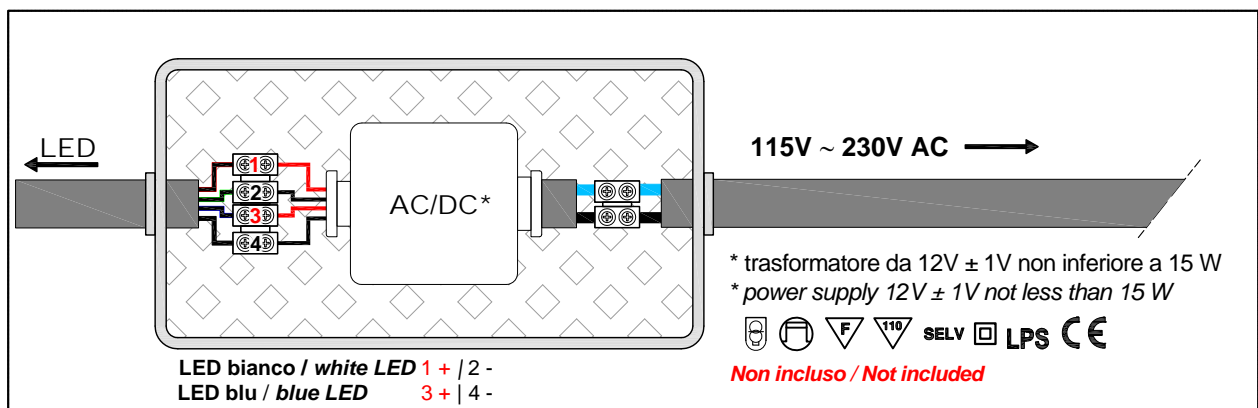

## SILENZIO

Modello e design registrati, brevetto depositato  
Registered model and design, patent pending

**Articolo:** SILENZIO / SILENZIOL  
**Materiale:** Corian  
**Trooppieno:** NO  
**Portata:** l/s 0,52  
**Peso lordo:** kg 120 ca.  
**Peso netto:** kg 55 ca.  
**Dimensione imballo:** cm 187 x 99 x 67

**Descrizione:** Lavabo da incasso a parete in Corian, con o senza illuminazione a led, completo di piletta ispezionabile, sifone e tubo flessibile.

**Article:** SILENZIO / SILENZIOL  
**Material:** Corian  
**Overflow:** NO  
**Flow rate:** l/s 0,52  
**Gross weight:** kg 120 ca.  
**Net weight:** kg 55 ca.  
**Packing dimensions:** cm 187 x 99 x 67

**Description:** Encased Corian sink with or without led lighting, complete with inspectable drain, trap and flexible hose.

SILENZIO - Schema elettrico - electrical diagram

SILENZIO - Schema d' installazione / Installation layout