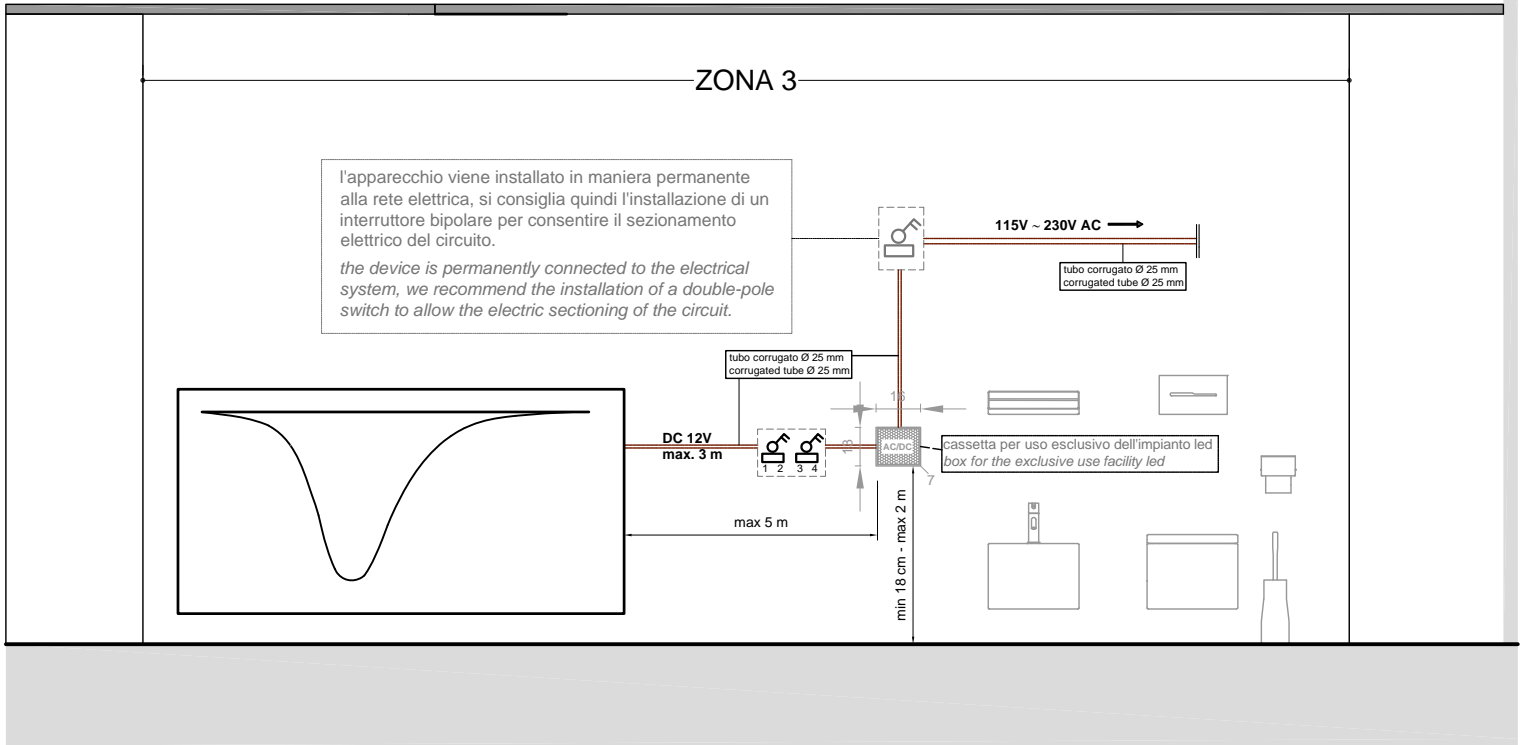

## SILENZIO

Modello e design registrati, brevetto depositato  
Registered model and design, patent pending

**Articolo:** SILENZIO / SILENZIOL  
**Materiale:** Corian  
**Trooppieno:** NO  
**Portata:** l/s 0,52  
**Peso lordo:** kg 120 ca.  
**Peso netto:** kg 55 ca.  
**Dimensione imballo:** cm 187 x 99 x 67

**Descrizione:** Lavabo da incasso a parete in Corian, con o senza illuminazione a led, completo di piletta ispezionabile, sifone e tubo flessibile.

**Article:** SILENZIO / SILENZIOL  
**Material:** Corian  
**Overflow:** NO  
**Flow rate:** l/s 0,52  
**Gross weight:** kg 120 ca.  
**Net weight:** kg 55 ca.  
**Packing dimensions:** cm 187 x 99 x 67

**Description:** Encased Corian sink with or without led lighting, complete with inspectable drain, trap and flexible hose.

SILENZIO - Schema elettrico - electrical diagram

SILENZIO - Schema d' installazione / Installation layout