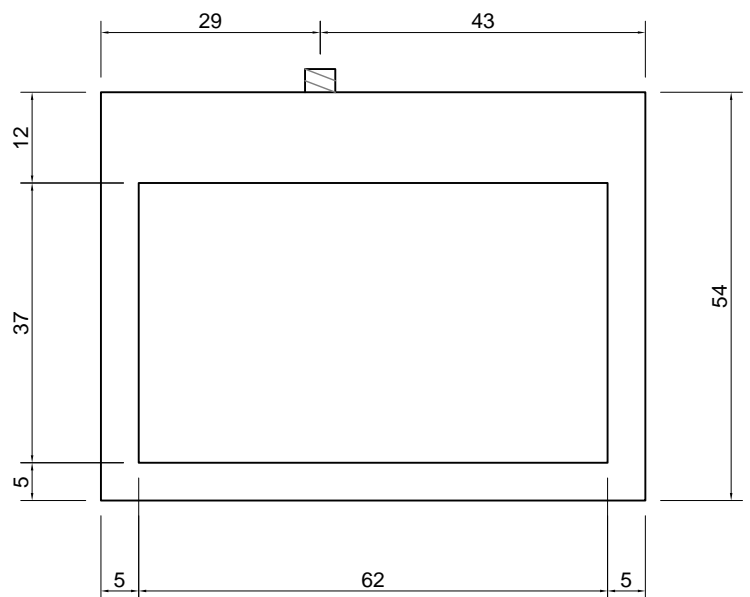

SLOT

Articolo: SLOT21
Materiale: Corian
Troppopieno: NO
Peso lordo: kg 15 ca.
Peso netto: kg 14 ca.
Dimensione imballo: cm 56 x 56 x 14

Descrizione: Lavabo quadro sopra piano o da parete in Corian, con sifone incorporato.

Da installare solo se l'impianto idraulico è stato eseguito come da nostro schema allegato
 To be installed only if plumbing is done as per our instructions attached

SLOT

Articolo: SLOT22
Materiale: Corian
Troppopieno: NO
Peso lordo: kg 20 ca.
Peso netto: kg 19 ca.
Dimensione imballo: cm 77,5 x 21,5 x 60

Descrizione: Lavabo rettangolare sopra piano o da parete in Corian, con sifone incorporato.

Article: SLOT22
Material: Corian
Overflow: NO
Gross weight: kg 20 ca.
Net weight: kg 19 ca.
Packing dimensions: cm 77,5 x 21,5 x 60

SLOT

Articolo: SLOT23
Materiale: Corian
Troppopieno: NO
Peso lordo: kg 30 ca.
Peso netto: kg 28 ca.
Dimensione imballo: cm 112 x 14 x 58

Descrizione: Lavabo rettangolare sopra piano o da parete in Corian, con sifone incorporato.