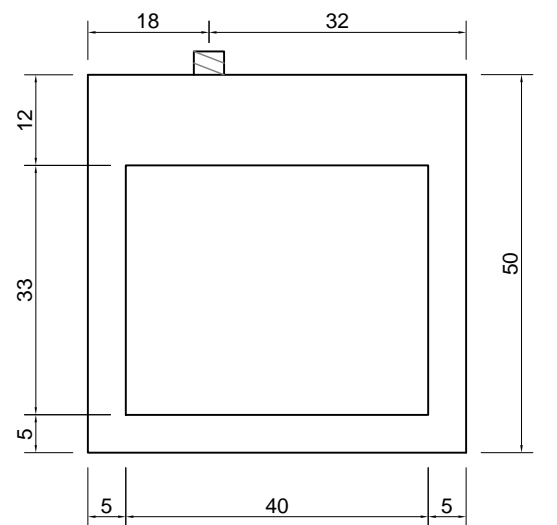

SLOT

Articolo: SLOT21
Materiale: Corian
Troppopieno: NO
Peso lordo: kg 15 ca.
Peso netto: kg 14 ca.
Dimensione imballo: cm 56 x 56 x 14

Descrizione: Lavabo quadro sopra piano o da parete in Corian, con sifone incorporato.

Article: SOLT21
Material: Corian
Overflow: NO
Gross weight: kg 15 ca.
Net weight: kg 14 ca.
Packing dimensions: cm 56 x 56 x 14

Description: Square top or wall mount Corian sink with incorporated trap.

Da installare solo se l'impianto idraulico è stato eseguito come da nostro schema allegato
To be installed only if plumbing is done as per our instructions attached