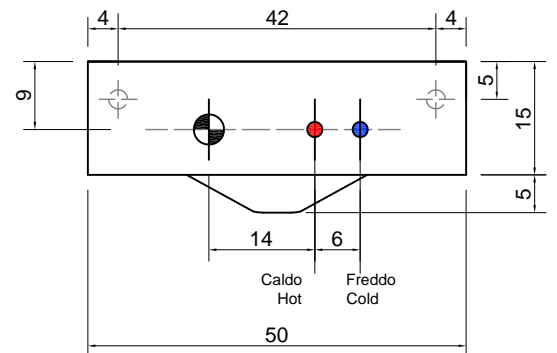

SLOT

Articolo: SLOT21
Materiale: Corian
Troppopieno: NO
Peso lordo: kg 15 ca.
Peso netto: kg 14 ca.
Dimensione imballo: cm 56 x 56 x 14

Descrizione: Lavabo quadro sopra piano o da parete in Corian, con sifone incorporato.

Da installare solo se l'impianto idraulico è stato eseguito come da nostro schema allegato
 To be installed only if plumbing is done as per our instructions attached

SLOT

Articolo: SLOT22
Materiale: Corian
Troppopieno: NO
Peso lordo: kg 20 ca.
Peso netto: kg 19 ca.
Dimensione imballo: cm 77,5 x 21,5 x 60

Descrizione: Lavabo rettangolare sopra piano o da parete in Corian, con sifone incorporato.

Article: SLOT22
Material: Corian
Overflow: NO
Gross weight: kg 20 ca.
Net weight: kg 19 ca.
Packing dimensions: cm 77,5 x 21,5 x 60

SLOT

Articolo: SLOT23
Materiale: Corian
Troppopieno: NO
Peso lordo: kg 30 ca.
Peso netto: kg 28 ca.
Dimensione imballo: cm 112 x 14 x 58

Descrizione: Lavabo rettangolare sopra piano o da parete in Corian, con sifone incorporato.