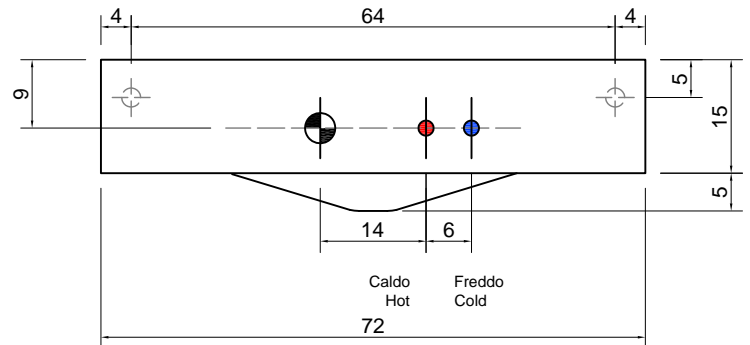

SLOT

Articolo: SLOT21
Materiale: Corian
Troppopieno: NO
Peso lordo: kg 15 ca.
Peso netto: kg 14 ca.
Dimensione imballo: cm 56 x 56 x 14

Descrizione: Lavabo quadro sopra piano o da parete in Corian, con sifone incorporato.

Da installare solo se l'impianto idraulico è stato eseguito come da nostro schema allegato
 To be installed only if plumbing is done as per our instructions attached

SLOT

Articolo: SLOT22
Materiale: Corian
Troppopieno: NO
Peso lordo: kg 20 ca.
Peso netto: kg 19 ca.
Dimensione imballo: cm 77,5 x 21,5 x 60

Descrizione: Lavabo rettangolare sopra piano o da parete in Corian, con sifone incorporato.

Article: SLOT22
Material: Corian
Overflow: NO
Gross weight: kg 20 ca.
Net weight: kg 19 ca.
Packing dimensions: cm 77,5 x 21,5 x 60

SLOT

Articolo: SLOT23
Materiale: Corian
Troppopieno: NO
Peso lordo: kg 30 ca.
Peso netto: kg 28 ca.
Dimensione imballo: cm 112 x 14 x 58

Descrizione: Lavabo rettangolare sopra piano o da parete in Corian, con sifone incorporato.