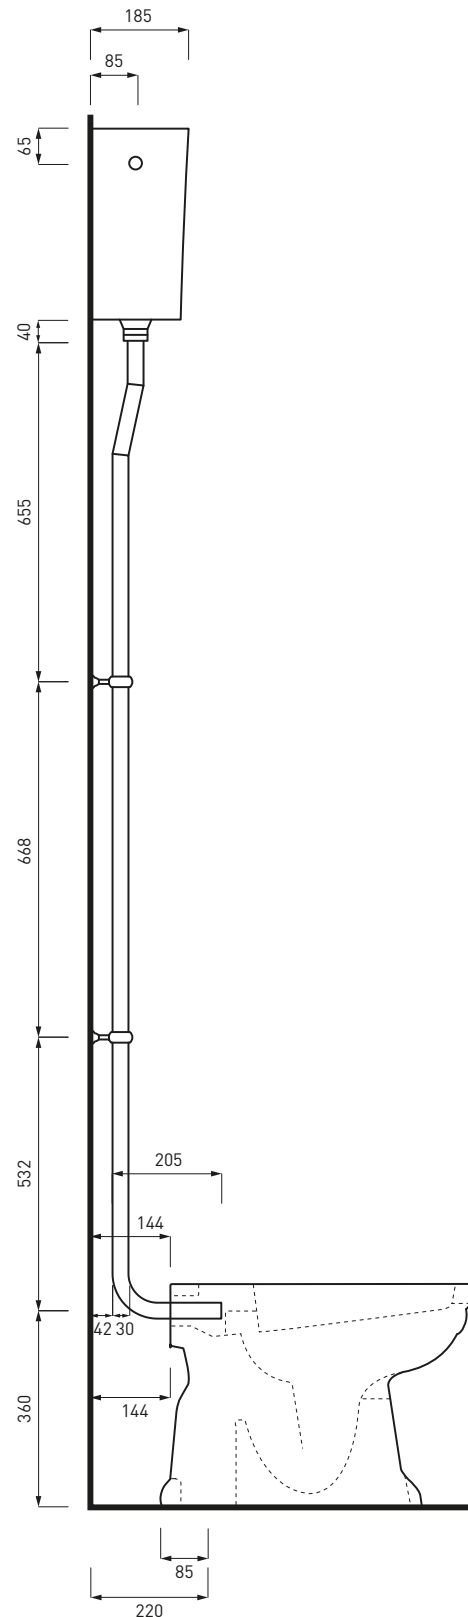

WINVASB + CAABE

vaso monoblocco con scarico a terra+ cassetta alta senza coperchio
w.c. bowl monobloc with floortrap+ high level cistern
inodoro para tanque bajo salida vertical + tanque alto sin tapa
ensemble WC avec sortie au sol + reservoir de chasse haut sans couvercle
Stand-Klosett Abgang senkrecht + Hochspülkasten Windsor ohne Deckel

Kg. 17,50 + Kg. 10,00

WINVAPB + CAABE

Vaso con scarico a parete + cassetta alta senza coperchio
W.c. bowl with wall trap + high level cistern
Inodoro para tanque alto salida horizontal + tanque alto sin tapa
Cuvette avec sortie à mur + reservoir de chasse haut sans couvercle
Stand-WC Abgang waagrecht + Hochspülkasten Windsor ohne Deckel