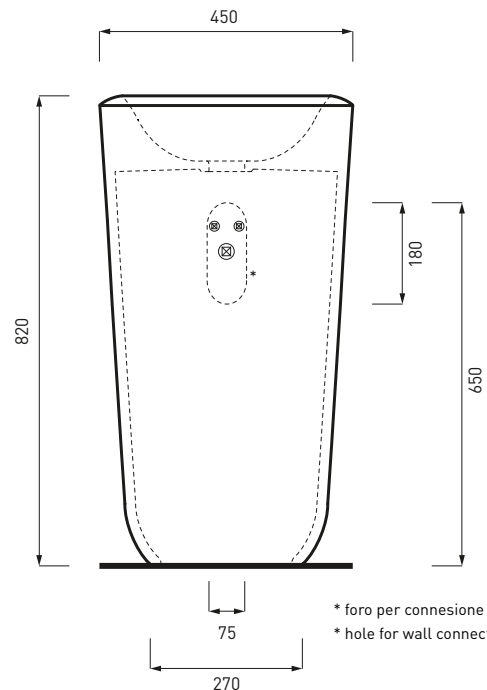

FLFREEC(X)*

Lavabo freestanding installazione centro stanza

Freestanding washbasin room centre
 Installation lavabo freestanding instalaciòn en el centro del cuarto
 Lavabo sur pied à installer en milieu de pièce
 Freistehender Säulenwaschtisch Montage in der Bad- Mitte

* allaccio scarico tramite morsetto 40/50 mm
 * waste connection bracket 40/50 mm diameter

FLFREEP(X)*

Lavabo freestanding installazione a muro

Freestanding washbasin back to wall installation
 Lavabo freestanding instalaciòn a pared
 Lavabo sur pied à installer au mur
 Freistehender Säulenwaschtisch Montage an der Wand

* foro per connessione a parete
 * hole for wall connections