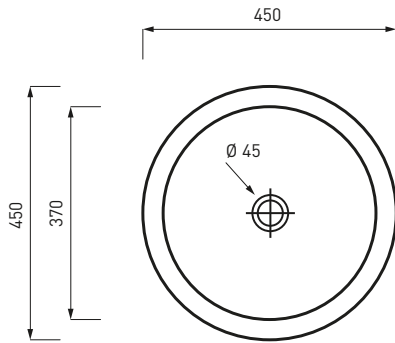

FLFREEC(X)*

Lavabo freestanding installazione centro stanza

Freestanding washbasin room centre
 Installation lavabo freestanding instalaciòn en el centro del cuarto
 Lavabo sur pied à installer en milieu de pièce
 Freistehender Säulenwaschtisch Montage in der Bad- Mitte

* allaccio scarico tramite morsetto 40/50 mm
 * waste connection bracket 40/50 mm diameter

FLFREEP(X)*

Lavabo freestanding installazione a muro

Freestanding washbasin back to wall installation
 Lavabo freestanding instalaciòn a pared
 Lavabo sur pied à installer au mur
 Freistehender Säulenwaschtisch Montage an der Wand

* foro per connessione a parete
 * hole for wall connections