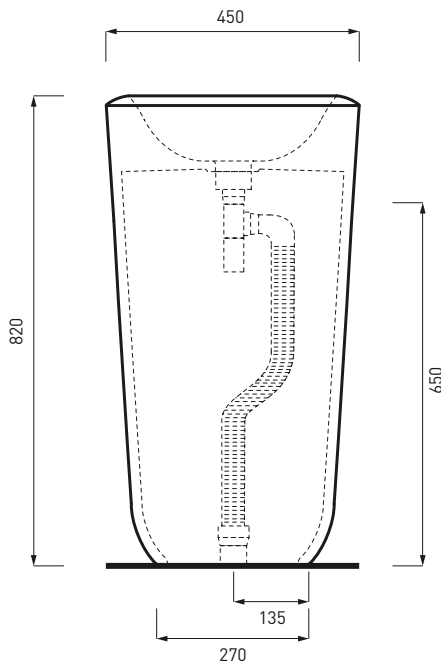

FLFREEC(X)*

Lavabo freestanding installazione centro stanza

Freestanding washbasin room centre
 Installation lavabo freestanding instalaciòn en el centro del cuarto
 Lavabo sur pied à installer en milieu de pièce
 Freistehender Säulenwaschtisch Montage in der Bad- Mitte

* allaccio scarico tramite morsetto 40/50 mm
 * waste connection bracket 40/50 mm diameter

FLFREEP(X)*

Lavabo freestanding installazione a muro

Freestanding washbasin back to wall installation
 Lavabo freestanding instalaciòn a pared
 Lavabo sur pied à installer au mur
 Freistehender Säulenwaschtisch Montage an der Wand

* foro per connessione a parete
 * hole for wall connections