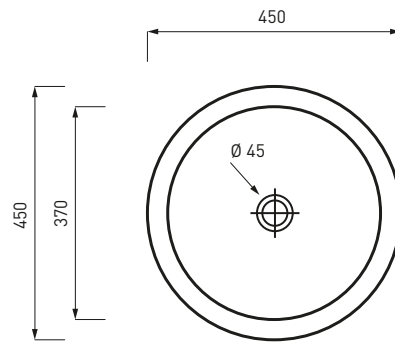

FLFREEC(X)*

Lavabo freestanding installazione centro stanza

Freestanding washbasin room centre
 Installation lavabo freestanding instalaciòn en el centro del cuarto
 Lavabo sur pied à installer en milieu de pièce
 Freistehender Säulenwaschtisch Montage in der Bad- Mitte

* allaccio scarico tramite morsetto 40/50 mm
 * waste connection bracket 40/50 mm diameter

FLFREEP(X)*

Lavabo freestanding installazione a muro

Freestanding washbasin back to wall installation
 Lavabo freestanding instalaciòn a pared
 Lavabo sur pied à installer au mur
 Freistehender Säulenwaschtisch Montage an der Wand

* foro per connessione a parete
 * hole for wall connections