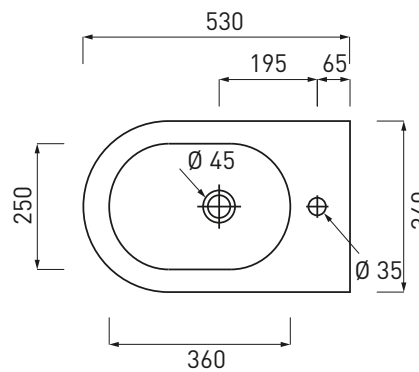

SMVSNW

Vaso sospeso NEW completo di
fissaggi a scomparsa (4,5 lt)
Wall-mounted toilet NEW with hidden fixing
system (4,5Lt)
Inodoro suspendido **NEW** completo con
fijaciones (4,5 LT)
Cuvette suspendue **NEW** avec fixations
cachées (4,5 lt)
Hänge-WC **NEW** mit Einbaualterungen
(4,5 l)

Kg. 21,00

SMBSNW

Bidet sospeso NEW monoforo completo di
fissaggi a scomparsa
Wall-mounted bidet NEW with hidden fixing
system
Bidé monoagujero suspendido **NEW** completo
con fijaciones
Bidet suspendu **NEW** monotrou avec fixations
cachées
Hänge-Bidet **NEW**, Einlocharmatur, mit
Halterungen

Kg. 16,00

*con sifone a "s" standard da 1" e 1/4
*with standard siphon "s"