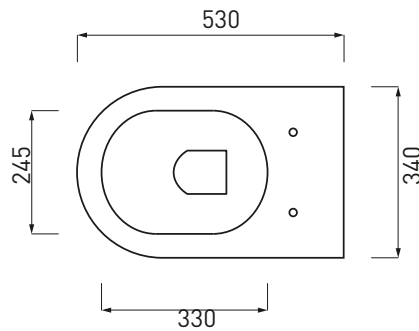

SMVSNW

Vaso sospeso NEW completo di
fissaggi a scomparsa (4,5 lt)
Wall-mounted toilet NEW with hidden fixing
system (4,5Lt)
Inodoro suspendido **NEW** completo con
fijaciones (4,5 LT)
Cuvette suspendue **NEW** avec fixations
cachées (4,5 lt)
Hänge-WC **NEW** mit Einbaualterungen
(4,5 l)

Kg. 21,00