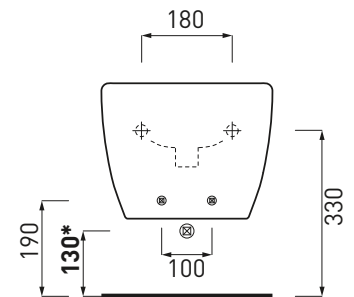

SMVSNW

Vaso sospeso NEW completo di
fissaggi a scomparsa (4,5 lt)
Wall-mounted toilet NEW with hidden fixing
system (4,5Lt)
Inodoro suspendido **NEW** completo con
fijaciones (4,5 LT)
Cuvette suspendue **NEW** avec fixations
cachées (4,5 lt)
Hänge-WC **NEW** mit Einbaualterungen
(4,5 l)

Kg. 21,00

SMBSNW

Bidet sospeso NEW monoforo completo di
fissaggi a scomparsa
Wall-mounted bidet NEW with hidden fixing
system
Bidé monoagujero suspendido **NEW** completo
con fijaciones
Bidet suspendu **NEW** monotrou avec fixations
cachées
Hänge-Bidet **NEW**, Einlocharmatur, mit
Halterungen

Kg. 16,00

*con sifone a "s" standard da 1" e 1/4
*with standard siphon "s"