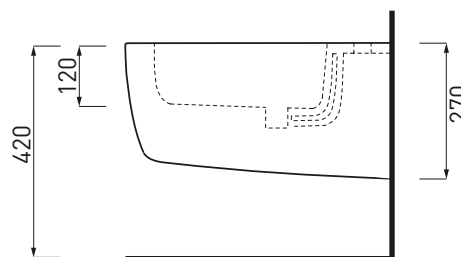

Kg. 21,00

SMBSNW

Bidet sospeso NEW monoforo completo di
fissaggi a scomparsa
Wall-mounted bidet NEW with hidden fixing
system
Bidé monoagujero suspendido **NEW** completo
con fijaciones
Bidet suspendu **NEW** monotrou avec fixations
cachées
Hänge-Bidet **NEW**, Einlocharmatur, mit
Halterungen

Kg. 16,00

*con sifone a "s" standard da 1" e 1/4
*with standard siphon "s"