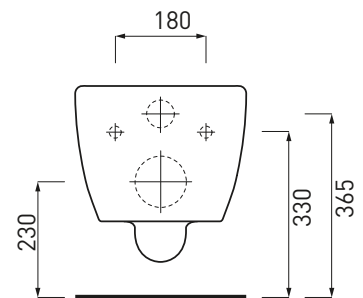

SMVSNW

Vaso sospeso NEW completo di
fissaggi a scomparsa (4,5 lt)
Wall-mounted toilet NEW with hidden fixing
system (4,5Lt)
Inodoro suspendido **NEW** completo con
fijaciones (4,5 LT)
Cuvette suspendue **NEW** avec fixations
cachées (4,5 lt)
Hänge-WC **NEW** mit Einbaualterungen
(4,5 l)

Kg. 21,00

SMBSNW

Bidet sospeso NEW monoforo completo di
fissaggi a scomparsa
Wall-mounted bidet NEW with hidden fixing
system
Bidé monoagujero suspendido **NEW** completo
con fijaciones
Bidet suspendu **NEW** monotrou avec fixations
cachées
Hänge-Bidet **NEW**, Einlocharmatur, mit
Halterungen

Kg. 16,00

*con sifone a "s" standard da 1" e 1/4
*with standard siphon "s"