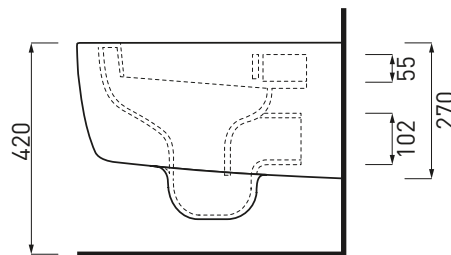

SMVSNW

Vaso sospeso NEW completo di
fissaggi a scomparsa (4,5 lt)
Wall-mounted toilet NEW with hidden fixing
system (4,5Lt)
Inodoro suspendido **NEW** completo con
fijaciones (4,5 LT)
Cuvette suspendue **NEW** avec fixations
cachées (4,5 lt)
Hänge-WC **NEW** mit Einbaualterungen
(4,5 l)

Kg. 21,00

SMBSNW

Bidet sospeso NEW monoforo completo di
fissaggi a scomparsa
Wall-mounted bidet NEW with hidden fixing
system
Bidé monoagujero suspendido **NEW** completo
con fijaciones
Bidet suspendu **NEW** monotrou avec fixations
cachées
Hänge-Bidet **NEW**, Einlocharmatur, mit
Halterungen

Kg. 16,00

*con sifone a "s" standard da 1" e 1/4
*with standard siphon "s"