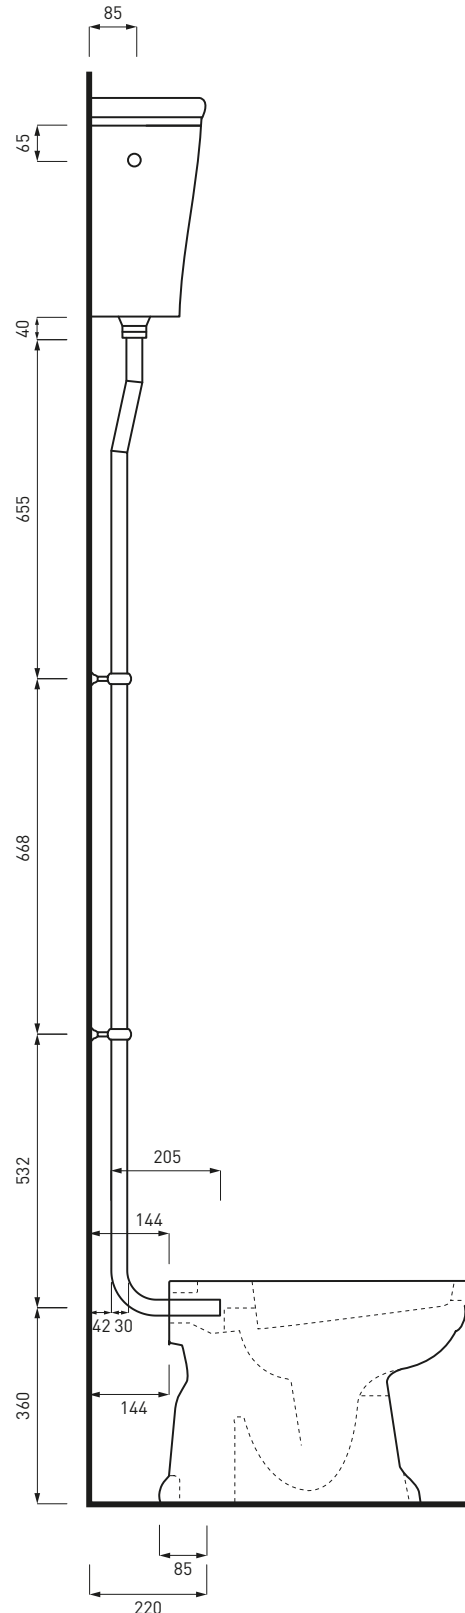

## WINVASB + WINCASB1

vaso monoblocco con scarico a terra+ cassetta alta con coperchio  
w.c. bowl monobloc with floortrap+ high level cistern  
inodoro para tanque bajo salida vertical + tanque alto sin tapa  
ensemble WC avec sortie au sol + reservoir de chasse haut sans couvercle  
Stand-Klosett Abgang senkrecht + Hochspülkasten Windsor ohne Deckel

## WINVAPB + WINCASB1

Vaso con scarico a parete + cassetta alta con coperchio

W.c. bowl with wall trap + high level cistern

Inodoro para tanque alto salida horizontal + tanque alto sin tapa

Cuvette avec sortie à mur + réservoir de chasse haut sans couvercle

Stand-WC Abgang waagrecht + Hochspülkasten Windsor ohne Deckel

**Kg. 17,50 + Kg. 10,00**