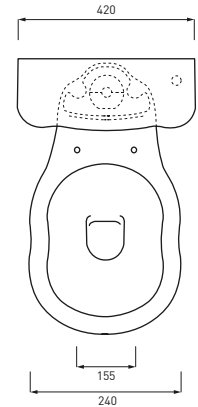

WINVAMSB + WINCAMB

Vaso monoblocco con scarico a terra
W.c. bowl monobloc with floor trap
Inodoro para tanque bajo salida vertical
Ensemble WC avec sortie au sol
Stand-Klosett Abgang senkrecht

Kg. 20,00 + Kg. 14,00

*presa dell'acqua a parete
*wall water outlet

WINVAMPB + WINCAMB

Vaso monoblocco con scarico a parete
W.c. bowl monobloc with wall trap
Inodoro para tanque bajo salida horizontal
Ensemble WC avec sortie au mur
Stand-Klosett Abgang waagrecht