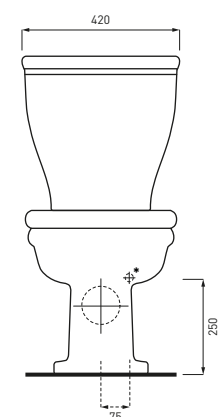

*presa dell'acqua a parete
*wall water outlet