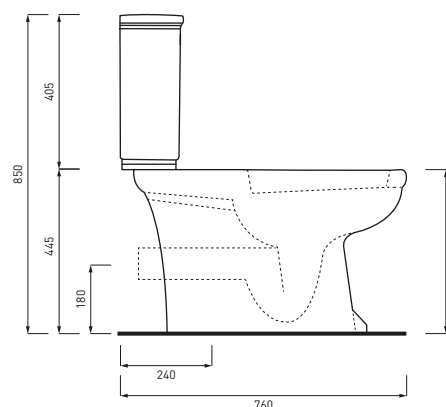

*presa dell'acqua a parete
*wall water outlet