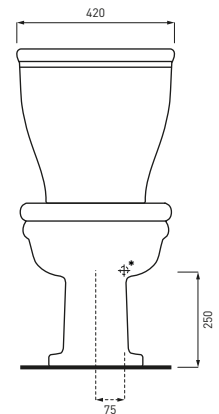

WINVAMSB + WINCAMB

Vaso monoblocco con scarico a terra
W.c. bowl monobloc with floor trap
Inodoro para tanque bajo salida vertical
Ensemble WC avec sortie au sol
Stand-Klosett Abgang senkrecht

Kg. 20,00 + Kg. 14,00

*presa dell'acqua a parete
*wall water outlet

WINVAMPB + WINCAMB

Vaso monoblocco con scarico a parete
W.c. bowl monobloc with wall trap
Inodoro para tanque bajo salida horizontal
Ensemble WC avec sortie au mur
Stand-Klosett Abgang waagrecht