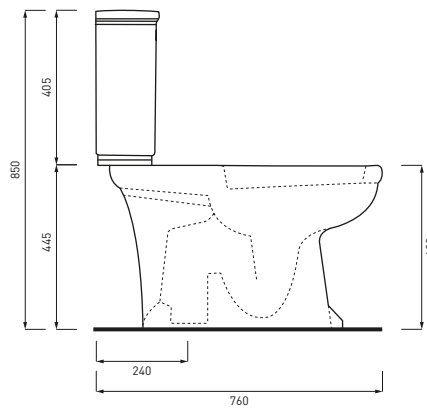

WINVAMSB + WINCAMB

Vaso monoblocco con scarico a terra
W.c. bowl monobloc with floor trap
Inodoro para tanque bajo salida vertical
Ensemble WC avec sortie au sol
Stand-Klosett Abgang senkrecht

Kg. 20,00 + Kg. 14,00

*presa dell'acqua a parete
*wall water outlet

WINVAMPB + WINCAMB

Vaso monoblocco con scarico a parete
W.c. bowl monobloc with wall trap
Inodoro para tanque bajo salida horizontal
Ensemble WC avec sortie au mur
Stand-Klosett Abgang waagrecht