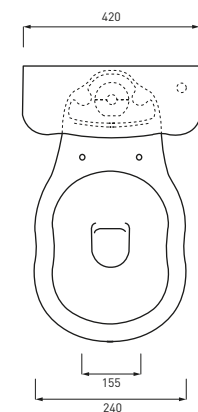

*presa dell'acqua a parete
*wall water outlet