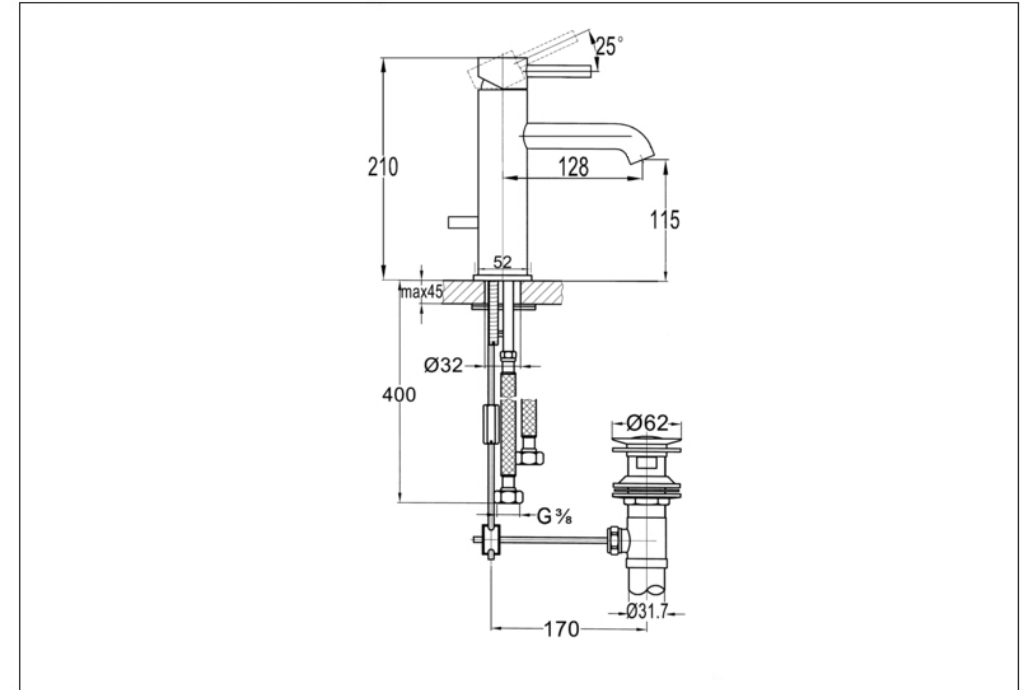

STEINBERG

Waschtisch Einhebelmischbatterie

Art.Nr.100 1755

Installation

Technische Zeichnung

Explosionszeichnung