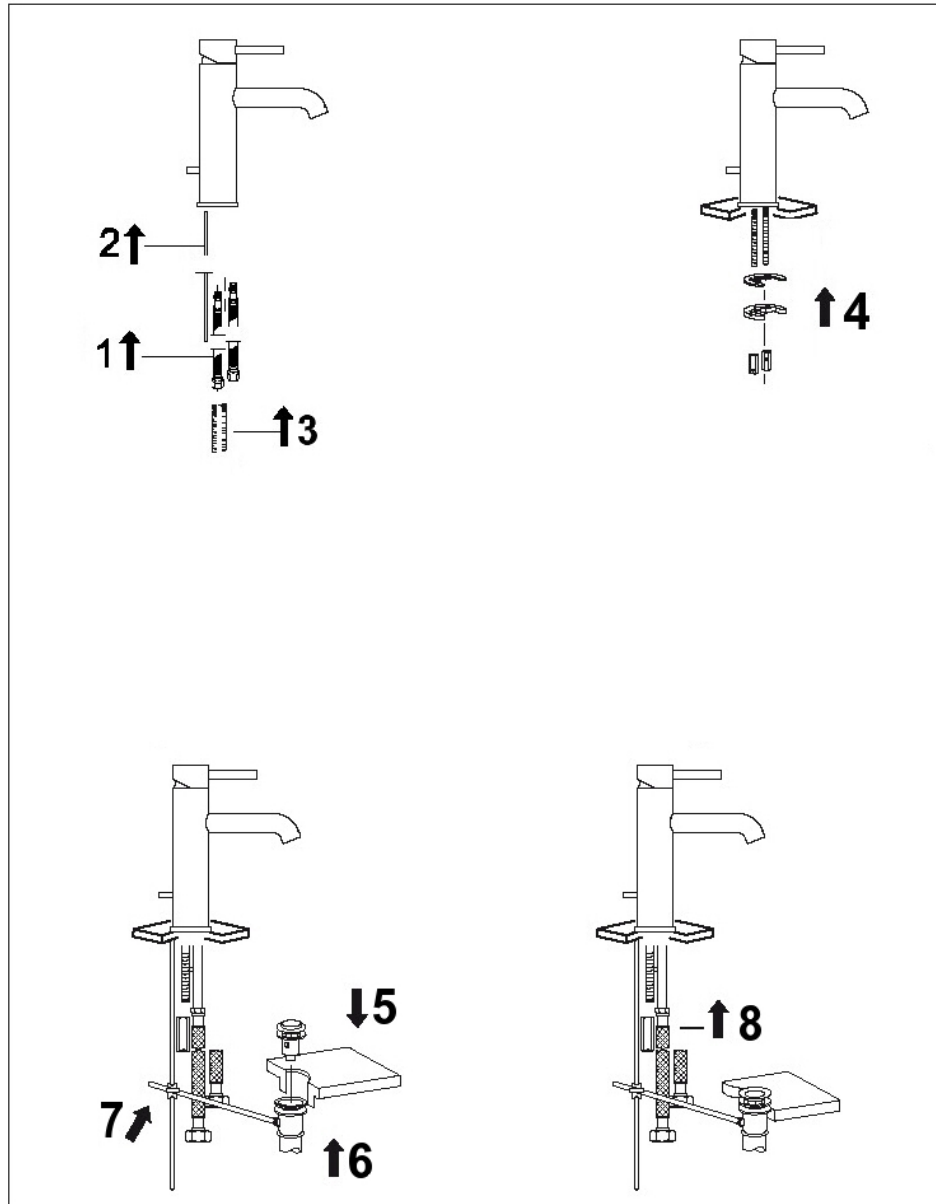

STEINBERG

Waschtisch Einhebelmischbatterie

Art.Nr.100 1755

Installation

Technische Zeichnung

Explosionszeichnung