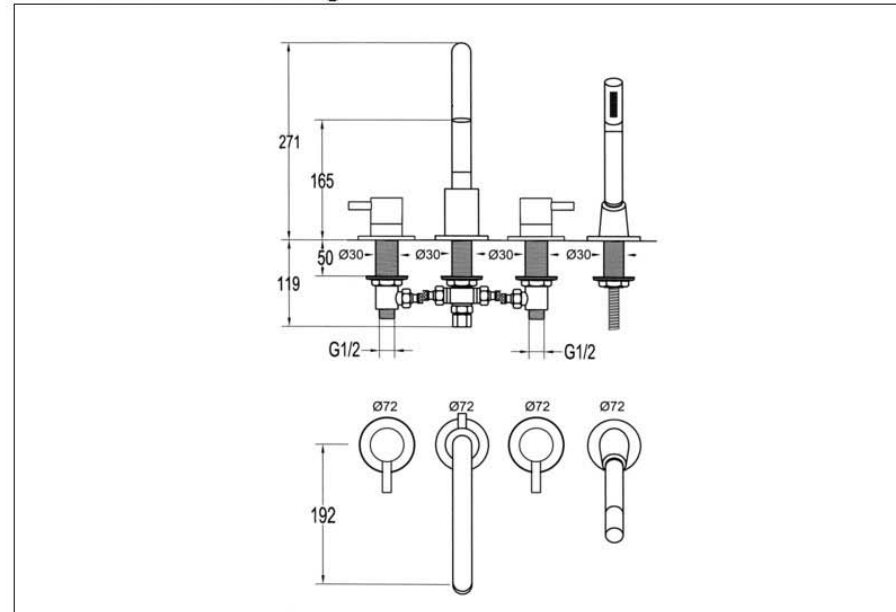

# 4-Loch Wanne/Brause-Standarmatur

Art.Nr.100 2400

## Technische Zeichnung

## Explosionszeichnung