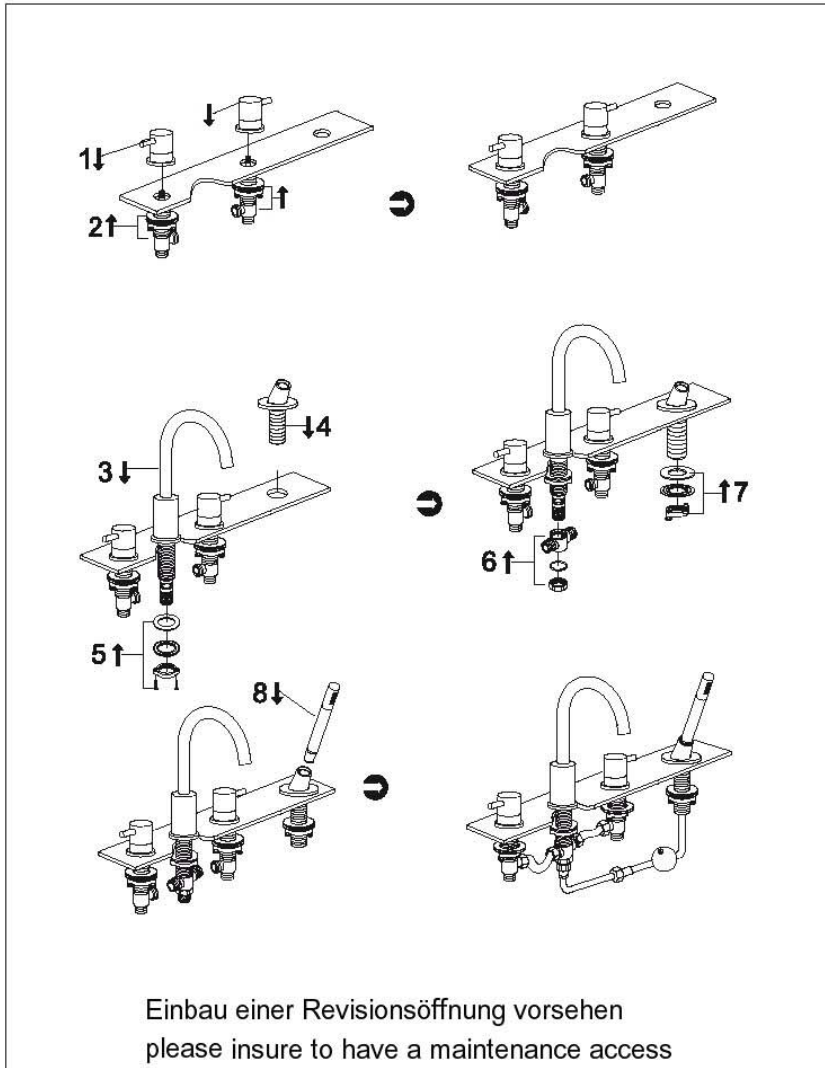

# 4-Loch Wanne/Brause-Standarmatur

Art.Nr.100 2400

## Technische Zeichnung

## Explosionszeichnung