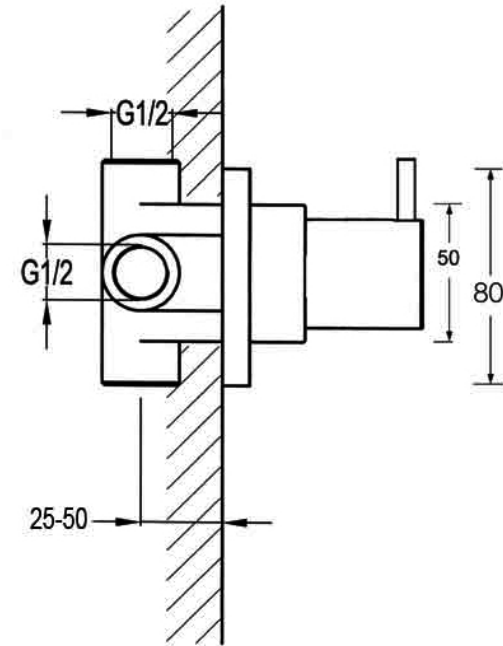

STEINBERG

3-Wege Unterputz-Umsteller

Art.Nr.100 4372

Installation

Technische Zeichnung

Explosionszeichnung