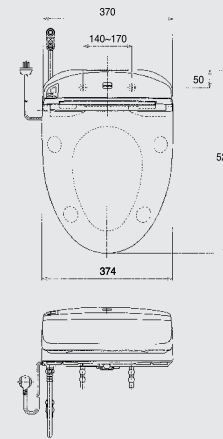

СРАВНИТЕЛЬНАЯ СХЕМА

Имеющиеся цвета

Белый

#SC1
Светлая
слоновая кость

NEOREST EX

Washlet SG

Тип стульчака / номер изделия

Удлинненный (TCF9911A/CS991TU)