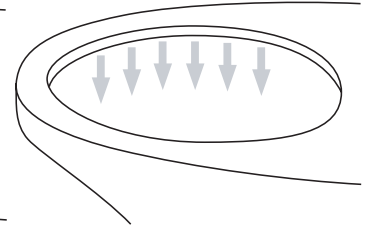

Обычный способ смыва