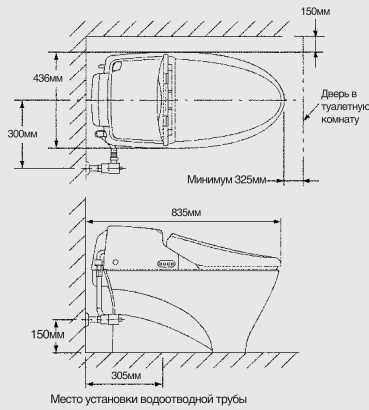

СРАВНИТЕЛЬНАЯ СХЕМА

Имеющиеся цвета

Белый

#SC1
Светлая
слоновая кость

NEOREST EX

Washlet SG

Тип стульчака / номер изделия

Удлинненный (TCF9911A/CS991TU)