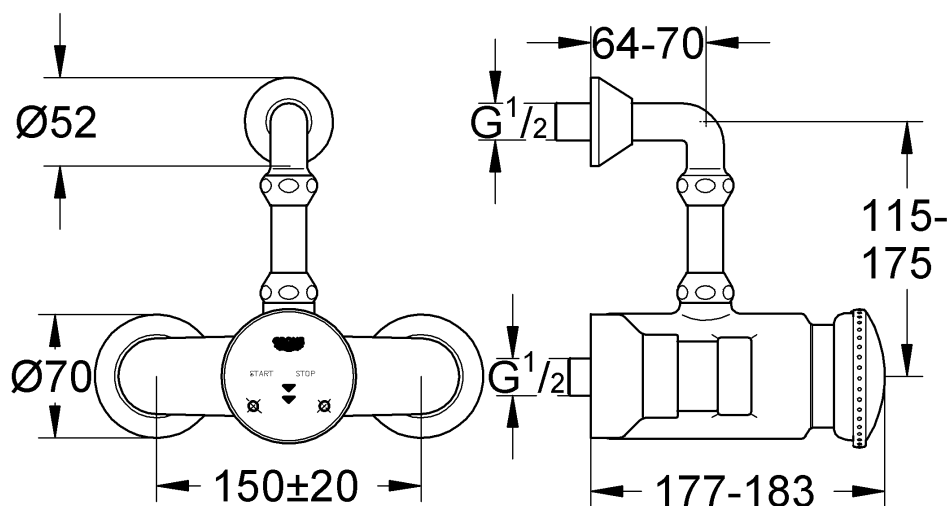

36 115

36 116

Contromix

36 115

36 116

- D** * öffentliche Brausen 2100-2300 mm
private Brausen 1900 mm
- GB** * public showers 2100-2300 mm
private showers 1900 mm
- F** * douches publiques 2100-2300 mm
douches privadas 1900 mm
- NL** * openbare douches 2100-2300 mm
privè douches 1900 mm
- I** * docce in impianti pubblici 2100-2300 mm
impianti privati 1900 mm
- E** * duchas colectivas 2100-2300 mm
duchas privadas 1900 mm