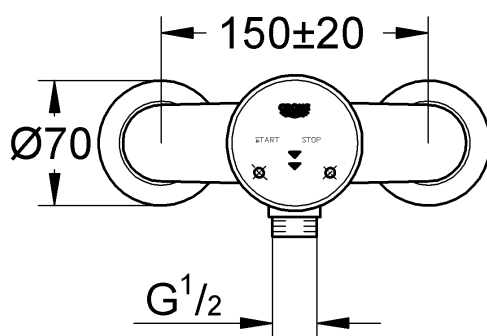

36 115

36 116

Contromix

36 115

36 116

- D** * öffentliche Brausen 2100-2300 mm
private Brausen 1900 mm
- GB** * public showers 2100-2300 mm
private showers 1900 mm
- F** * douches publiques 2100-2300 mm
douches privadas 1900 mm
- NL** * openbare douches 2100-2300 mm
privè douches 1900 mm
- I** * docce in impianti pubblici 2100-2300 mm
impianti privati 1900 mm
- E** * duchas colectivas 2100-2300 mm
duchas privadas 1900 mm