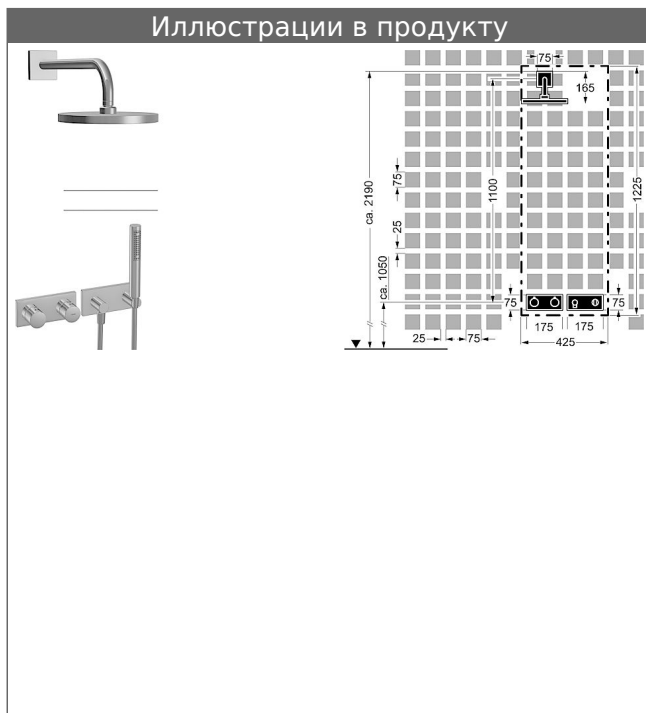

HANSAMATRIX
функциональная часть-комплект инсталляции 08
термостатический смеситель, DN 15 (G1/2)
 подходит для HANSADESIGNO, HANSALIGNA, HANSASTECLA
 с душевым комплектом
 Верхний душ HANSARAIN DN 15

описание

HANSAMATRIX
 функциональная часть-комплект инсталляции 08
 термостатический смеситель, DN 15 (G1/2)
 подходит для HANSADESIGNO, HANSALIGNA,
 HANSASTECLA
 с душевым комплектом
 Верхний душ HANSARAIN DN 15

HANSARAIN
верхний душ, DN 15
 верхняя душевая головка, латунь Ø 220 мм
 подходит для HANSADESIGNO
 также в комбинации с HANSAMATRIX
 номер продукта: 04180300
 количество в спецификации на запасные части: 1
 с ручкой душа
 Подключение G 1/2
 крепежный фланец и розетка для настенного
 подключения
 розетка, с защитой от прокручивания
 шарнир: с углом поворота 45°
 антиизвестковая система

HANSAMATRIX
видимая часть
термостатический смеситель
 с двухходовым переключением / с перекрытием
 розетка без болтов
 номер продукта: 44539503
 количество в спецификации на запасные части: 1
 Декоративный набор состоит из:
 Ручка регулировки температуры (металл) с
 защитным барьером на 38 °C
 ручка переключения (металл)
 картридж и настенная розетка
 основа розетки
 дополнительно устанавливаемая фиксация
 температуры при ок. 38° C