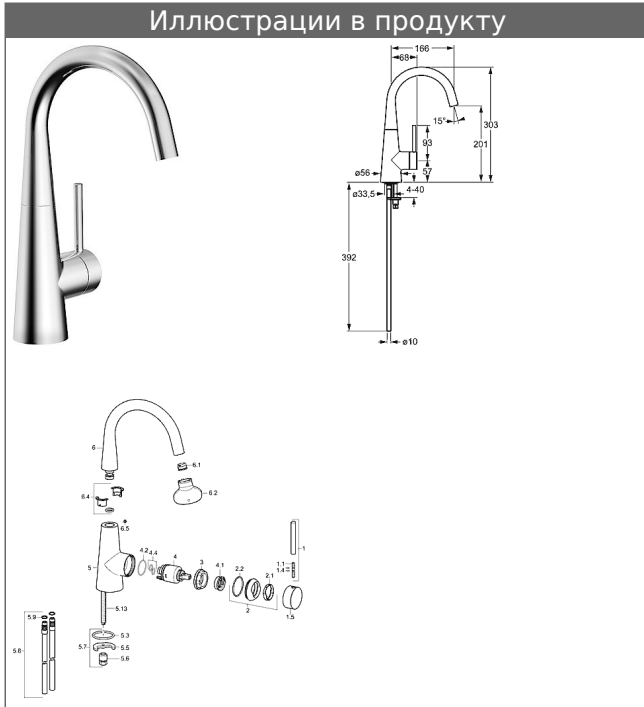

HANSADESIGNO однорычажный смеситель для умывальника, DN 15

Иллюстрации в продукту

описание

HANSADESIGNO
однорычажный смеситель для умывальника, DN 15

P-IX 19398/10
расход: 6 л/мин, измеряется при давлении потока 3 бар

- корпус смесителя: неоцинкованная латунь (MS 63)
- Подвод воды не никелированный
- Регулятор струи CACHE[®] с монтажным ключом
- (-) Улучшенная защита от известковых отложений благодаря структуре HONEYCOMB[®]
- штыревой регулировочный рычаг (металлический)
- без донного клапана
- без отверстия для рычага донного клапана умывальника
- система быстрого монтажа
- подключение через медные трубы

излив: поворотный, без ограничителя
выступ: 166 mm

картридж Hansa classic 3.5

номер продукта: 59913075

количество в спецификации на запасные части: 1

(-) Керамические диски со встроенными местами для смазки

(-) с регулируемым ограничением забора горячей воды (защита от ожогов)

картридж Hansa classic 3.5

номер продукта: 59913075

количество в спецификации на запасные части: 1

(-) Керамические диски со встроенными местами для смазки