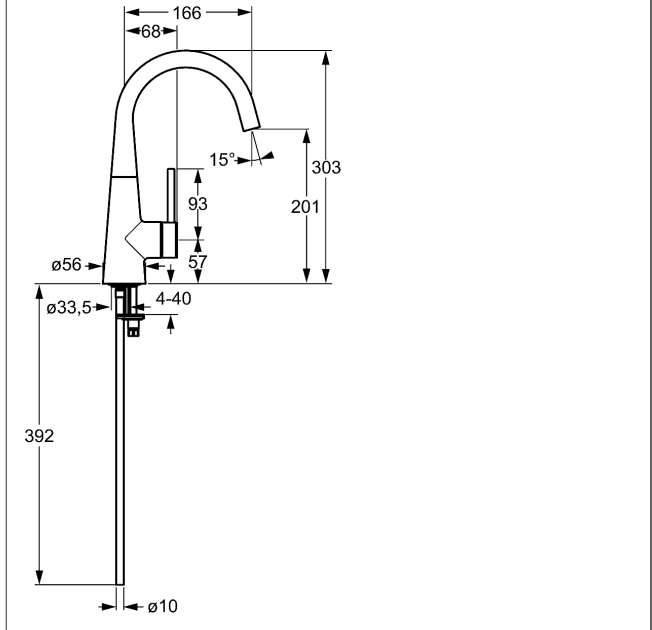

излив: поворотный, без ограничителя
выступ: 166 mm

картридж Hansa classic 3.5

номер продукта: 59913075

количество в спецификации на запасные части: 1

(-) Керамические диски со встроенными местами для смазки

(-) с регулируемым ограничением забора горячей воды (защита от ожогов)

картридж Hansa classic 3.5

номер продукта: 59913075

количество в спецификации на запасные части: 1

(-) Керамические диски со встроенными местами для смазки

(-) с регулируемым ограничением забора горячей воды (защита от ожогов)

вариант	номер артикула	
хромиров.	51492173	
хромированный, рычаг со стеклянным колпачком, чёрный	51492177	
хромированный, рычаг со стеклянным колпачком, белый	51492178	

иллюстрация продукта

схема продукта

схема продукта

сопутствующая продукция

изображение:

описание:

артикул: