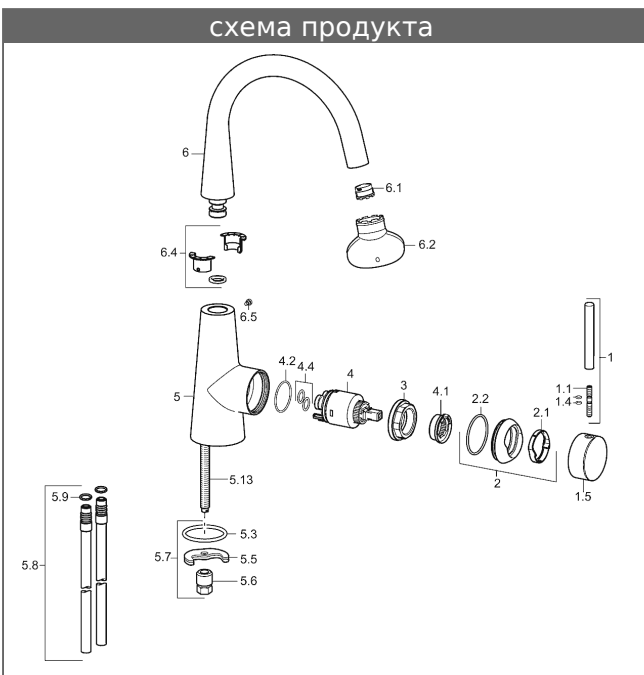

(-) с регулируемым ограничением забора горячей воды (защита от ожогов)

вариант	номер артикула	
хромиров.	51492173	
хромированный, рычаг со стеклянным колпачком, чёрный	51492177	
хромированный, рычаг со стеклянным колпачком, белый	51492178	

иллюстрация продукта

схема продукта

схема продукта

сопутствующая продукция

изображение:

описание:

артикул: