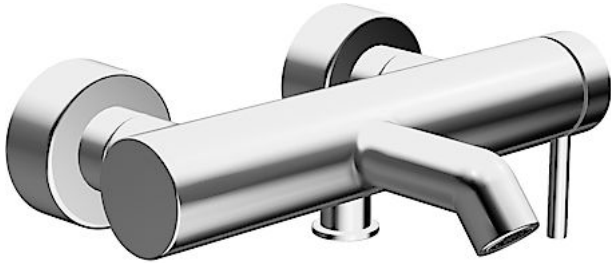

## HANSADESIGNO однорычажный смеситель для ванны, DN 15 для настенного монтажа

### описание

HANSADESIGNO  
однорычажный смеситель для ванны, DN 15  
для настенного монтажа

PA-IX 19665/IDB  
расход: 20/16 л/мин (излив/лейка) измеряется при  
давлении воды 3 бар

- корпус смесителя: неоцинкованная латунь (MS 63)
- переключение - автоматический возврат в исходное положение душ/ванна
- Регулятор струи CACHE® с монтажным ключом
- штыревой регулировочный рычаг (металлический)
- S-образные подключения, скрытые
- с самозащитой от обратного потока для бытового использования (согласно DIN EN 1717)

выступ: 184 mm

вариант	номер артикула
хромированный, рычаг со51852177 стеклянным колпачком,чёрный	

Предназначен только для комбинации со шлангами с коническим соединением

иллюстрация продукта

схема продукта