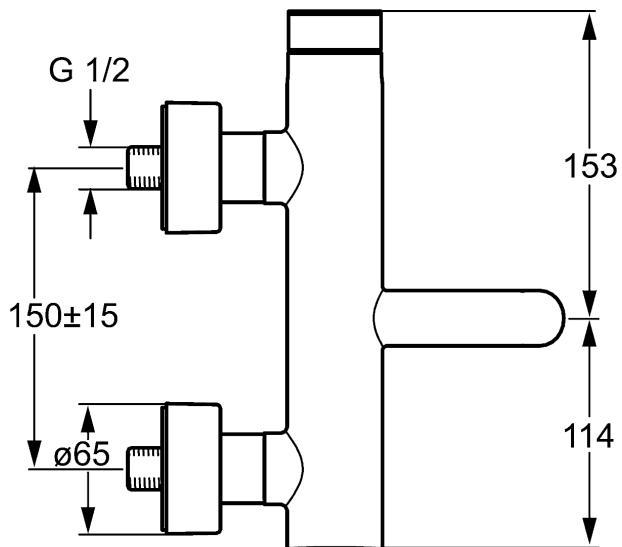

### описание

HANSADESIGNO  
однорычажный смеситель для ванны, DN 15  
для настенного монтажа

PA-IX 19665/IDB  
расход: 20/16 л/мин (излив/лейка) измеряется при  
давлении воды 3 бар

- корпус смесителя: неоцинкованная латунь (MS 63)
- переключение - автоматический возврат в исходное положение душ/ванна
- Регулятор струи CACHE® с монтажным ключом
- штыревой регулировочный рычаг (металлический)
- S-образные подключения, скрытые
- с самозащитой от обратного потока для бытового использования (согласно DIN EN 1717)

выступ: 184 mm

вариант	номер артикула
хромированный, рычаг со51852177 стеклянным колпачком,чёрный	

Предназначен только для комбинации со шлангами с коническим соединением

иллюстрация продукта

схема продукта

схема продукта

схема продукта