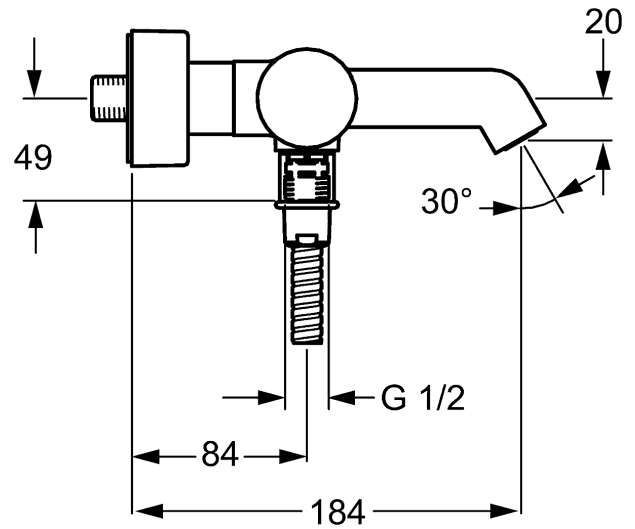

### описание

HANSADESIGNO  
однорычажный смеситель для ванны, DN 15  
для настенного монтажа

PA-IX 19665/IDB  
расход: 20/16 л/мин (излив/лейка) измеряется при  
давлении воды 3 бар

- корпус смесителя: неоцинкованная латунь (MS 63)
- переключение - автоматический возврат в исходное положение душ/ванна
- Регулятор струи CACHE® с монтажным ключом
- штыревой регулировочный рычаг (металлический)
- S-образные подключения, скрытые
- с самозащитой от обратного потока для бытового использования (согласно DIN EN 1717)

выступ: 184 mm

вариант	номер артикула
хромированный, рычаг со51852177 стеклянным колпачком,чёрный	

Предназначен только для комбинации со шлангами с коническим соединением

иллюстрация продукта

схема продукта

схема продукта

схема продукта