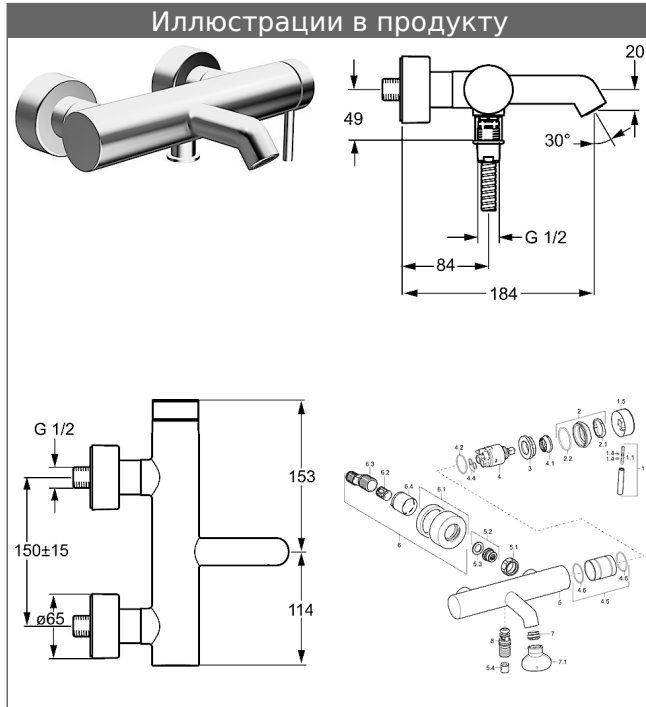

## HANSADESIGNO однорычажный смеситель для ванны, DN 15 для настенного монтажа

### описание

HANSADESIGNO  
однорычажный смеситель для ванны, DN 15  
для настенного монтажа

PA-IX 19665/IDB  
расход: 20/16 л/мин (излив/лейка) измеряется при  
давлении воды 3 бар

- корпус смесителя: неоцинкованная латунь (MS 63)
- переключение - автоматический возврат в исходное положение душ/ванна
- Регулятор струи CACHE® с монтажным ключом
- штыревой регулировочный рычаг (металлический)
- S-образные подключения, скрытые
- с самозащитой от обратного потока для бытового использования (согласно DIN EN 1717)

выступ: 184 mm

вариант	номер артикула
хромированный, рычаг со51852177 стеклянным колпачком,чёрный	

Предназначен только для комбинации со шлангами с коническим соединением

иллюстрация продукта

схема продукта

схема продукта

схема продукта