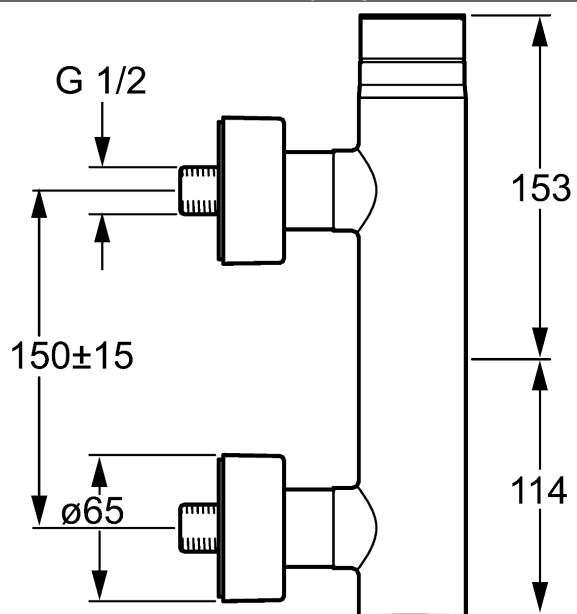

HANSADESIGNO
однорычажный смеситель для душа, DN 15 (G 1/2)
 для настенного монтажа

описание

HANSADESIGNO
 однорычажный смеситель для душа, DN 15 (G 1/2)
 для настенного монтажа

PA-IX 19666/IB
 расход: 18 л/мин, измеряется при давлении потока 3 бар

- корпус смесителя: неоцинкованная латунь (MS 63)
- штыревой регулировочный рычаг (металлический)
- ответвление вниз G 1/2
- S-образные подключения, скрытые
- с самозащитой от обратного потока для бытового использования (согласно DIN EN 1717)

вариант	номер артикула	
хромиров.	51860173	
хромированный, рычаг со стеклянным колпачком, чёрный	51860177	
хромированный, рычаг со стеклянным колпачком, белый	51860178	

иллюстрация продукта

схема продукта

схема продукта

схема продукта

сопутствующая продукция

изображение:	описание:	артикул:
	<p>Душевая система HANSADESIGNO водопроводящая душевая стойка, DN 15 (G1/2) для подключения ко всем встраиваемым или невстраиваемым арматурам</p>	<p>хромиров. 51840100</p>
	<p>HANSA Комплект штанги 1100мм также в комбинации с HANSAMATRIX</p>	<p>хромиров. 44410190</p>
	<p>Душевая система HANSAJET водопроводящая душевая стойка, DN 15 (G1/2) для подключения ко всем встраиваемым или невстраиваемым арматурам</p>	<p>хромиров. 51640200</p>