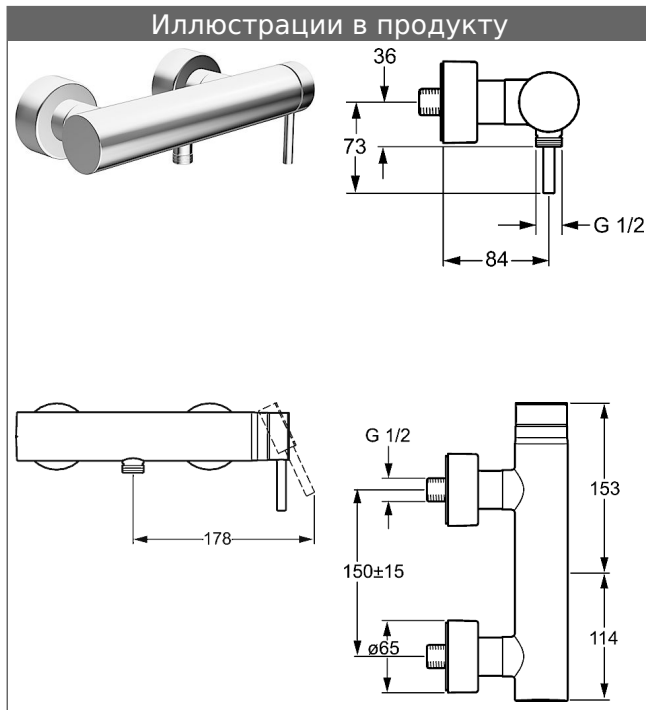

HANSADESIGNO
однорычажный смеситель для душа, DN 15 (G 1/2)
 для настенного монтажа

описание

HANSADESIGNO
 однорычажный смеситель для душа, DN 15 (G 1/2)
 для настенного монтажа

PA-IX 19666/IB
 расход: 18 л/мин, измеряется при давлении потока 3 бар

- корпус смесителя: неоцинкованная латунь (MS 63)
- штыревой регулировочный рычаг (металлический)
- ответвление вниз G 1/2
- S-образные подключения, скрытые
- с самозащитой от обратного потока для бытового использования (согласно DIN EN 1717)

картридж Hansa classic 3.5

номер продукта: 59913075

количество в спецификации на запасные части: 1

(-) Керамические диски со встроенными местами для смазки

(-) с регулируемым ограничением забора горячей воды (защита от ожогов)