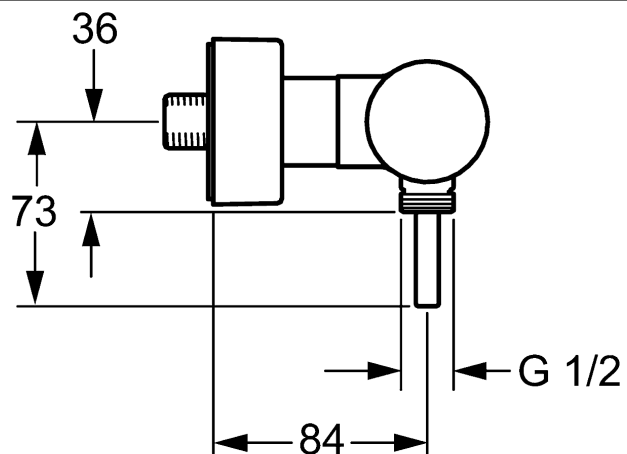

HANSADESIGNO
однорычажный смеситель для душа, DN 15 (G 1/2)
 для настенного монтажа

описание

HANSADESIGNO
 однорычажный смеситель для душа, DN 15 (G 1/2)
 для настенного монтажа

PA-IX 19666/IB
 расход: 18 л/мин, измеряется при давлении потока 3 бар

- корпус смесителя: неоцинкованная латунь (MS 63)
- штыревой регулировочный рычаг (металлический)
- ответвление вниз G 1/2
- S-образные подключения, скрытые
- с самозащитой от обратного потока для бытового использования (согласно DIN EN 1717)

вариант	номер артикула	
хромиров.	51860173	
хромированный, рычаг со стеклянным колпачком, чёрный	51860177	
хромированный, рычаг со стеклянным колпачком, белый	51860178	

иллюстрация продукта

схема продукта

схема продукта

схема продукта

сопутствующая продукция

изображение:	описание:	артикул:
	<p>Душевая система HANSADESIGNO водопроводящая душевая стойка, DN 15 (G1/2) для подключения ко всем встраиваемым или невстраиваемым арматурам</p>	<p>хромиров. 51840100</p>
	<p>HANSA Комплект штанги 1100мм также в комбинации с HANSAMATRIX</p>	<p>хромиров. 44410190</p>
	<p>Душевая система HANSAJET водопроводящая душевая стойка, DN 15 (G1/2) для подключения ко всем встраиваемым или невстраиваемым арматурам</p>	<p>хромиров. 51640200</p>