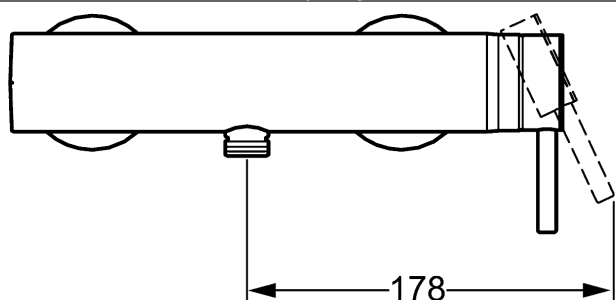

схема продукта

схема продукта

сопутствующая продукция

изображение:	описание:	артикул:
	<p>Душевая система HANSADESIGNO водопроводящая душевая стойка, DN 15 (G1/2) для подключения ко всем встраиваемым или невстраиваемым арматурам</p>	<p>хромиров. 51840100</p>
	<p>HANSA Комплект штанги 1100мм также в комбинации с HANSAMATRIX</p>	<p>хромиров. 44410190</p>
	<p>Душевая система HANSAJET водопроводящая душевая стойка, DN 15 (G1/2) для подключения ко всем встраиваемым или невстраиваемым арматурам</p>	<p>хромиров. 51640200</p>