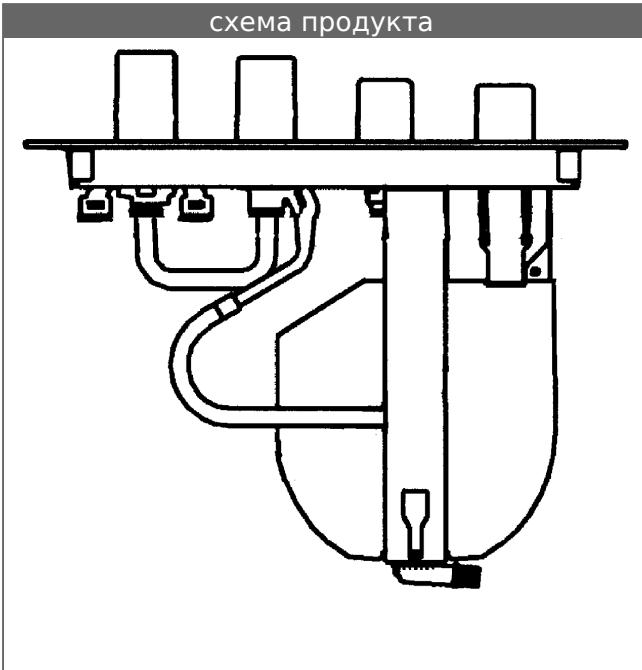

описание

Настенное и сменное решение HANSACOMPACT для монтажа на плитку на 4 отверстия с универсальным встраиваемым корпусом, DN 20 для вертикального излива, DN 20 с соединительными шлангами G 3/4 устанавливается со всеми видимыми частями смесителей на четыре отверстия

- встраиваемая рама предварительно монтируемая с:
- встраиваемый корпус: неоцинкованная латунь (MS 63)
- встраиваемый корпус для вертикального излива
- заглушки для промывки
- ROLLBOX с автоматическим возвратом шланга в исходное положение
- (-) сток в ROLLBOX с предохранителем от обратного тока
- засверловочный хомут для перелива для ванны (не нужен с HANSAFILL)
- комплект гибких шлангов G 3/4 x G 3/4, (2 x 1000 мм)
- Для настенного монтажа или замены старых смесителей на борт ванны
- с самозащитой от обратного потока для бытового использования (согласно DIN EN 1717)

вариант

номер артикула

хромиров.

53080200

иллюстрация продукта

схема продукта

схема продукта

схема продукта

сопутствующая продукция

изображение:	описание:	артикул:
	<b>Декоративная пластина для настенного и сменного решения на 4 отверстия HANSACOMPACT 5308</b>	хромиров. 53230000