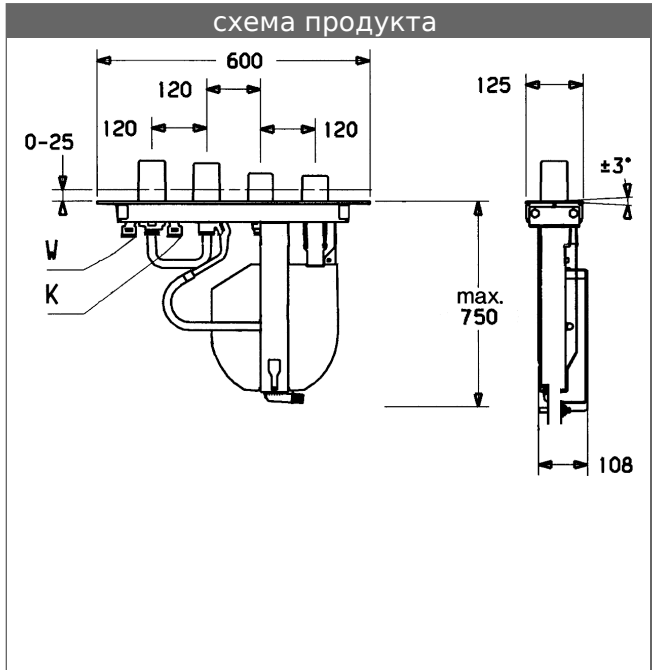

- встраиваемая рама предварительно монтируемая с:
- встраиваемый корпус: неоцинкованная латунь (MS 63)
- встраиваемый корпус для вертикального излива
- заглушки для промывки
- ROLLBOX с автоматическим возвратом шланга в исходное положение
- (-) сток в ROLLBOX с предохранителем от обратного тока
- засверловочный хомут для перелива для ванны (не нужен с HANSAFILL)
- комплект гибких шлангов G 3/4 x G 3/4, (2 x 1000 мм)
- Для настенного монтажа или замены старых смесителей на борт ванны
- с самозащитой от обратного потока для бытового использования (согласно DIN EN 1717)

вариант

номер артикула

хромиров.

53080200

иллюстрация продукта

схема продукта

схема продукта

схема продукта

сопутствующая продукция

изображение:	описание:	артикул:
	<b>Декоративная пластина для настенного и сменного решения на 4 отверстия HANSACOMPACT 5308</b>	хромиров. 53230000