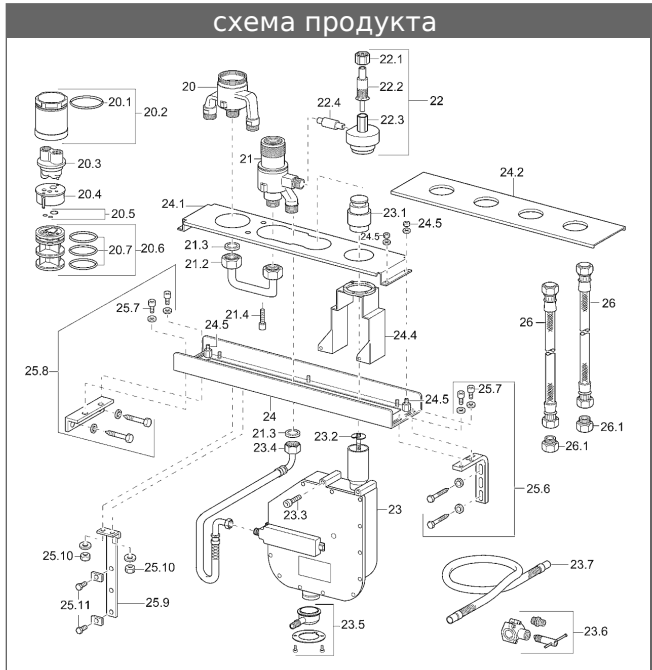

- встраиваемая рама предварительно монтируемая с:
- встраиваемый корпус: неоцинкованная латунь (MS 63)
- встраиваемый корпус для вертикального излива
- заглушки для промывки
- ROLLBOX с автоматическим возвратом шланга в исходное положение
- (-) сток в ROLLBOX с предохранителем от обратного тока
- засверловочный хомут для перелива для ванны (не нужен с HANSAFILL)
- комплект гибких шлангов G 3/4 x G 3/4, (2 x 1000 мм)
- Для настенного монтажа или замены старых смесителей на борт ванны
- с самозащитой от обратного потока для бытового использования (согласно DIN EN 1717)

вариант

номер артикула

хромиров.

53080200

иллюстрация продукта

схема продукта

схема продукта

схема продукта