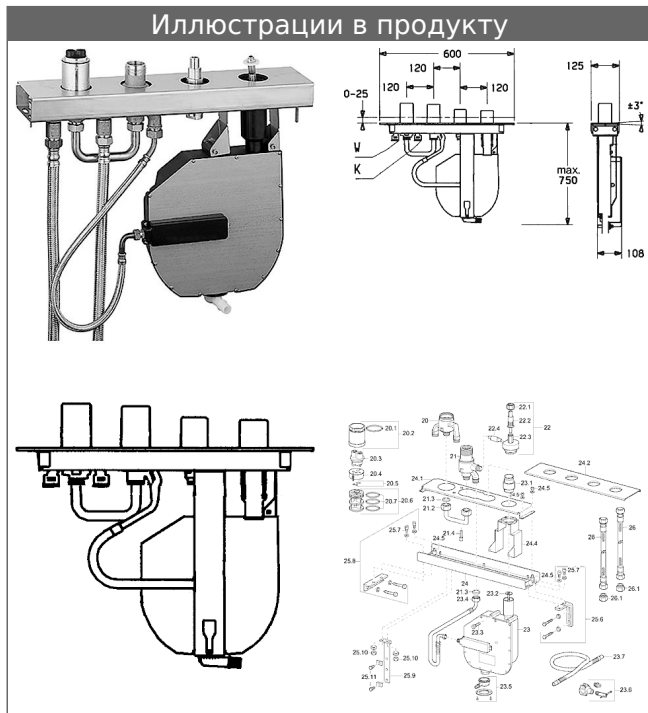

**Настенное и сменное решение HANSACOMPACT для монтажа на плитку на 4 отверстия с универсальным встраиваемым корпусом, DN 20 для вертикального излива, DN 20 с соединительными шлангами G 3/4 устанавливается со всеми видимыми частями смесителей на четыре отверстия**

описание

Настенное и сменное решение HANSACOMPACT для монтажа на плитку на 4 отверстия с универсальным встраиваемым корпусом, DN 20 для вертикального излива, DN 20 с соединительными шлангами G 3/4 устанавливается со всеми видимыми частями смесителей на четыре отверстия

- встраиваемая рама предварительно монтируемая с:
- встраиваемый корпус: неоцинкованная латунь (MS 63)
- встраиваемый корпус для вертикального излива
- заглушки для промывки
- ROLLBOX с автоматическим возвратом шланга в исходное положение
- (-) сток в ROLLBOX с предохранителем от обратного тока
- засверловочный хомут для перелива для ванны (не нужен с HANSAFILL)
- комплект гибких шлангов G 3/4 x G 3/4, (2 x 1000 мм)
- Для настенного монтажа или замены старых смесителей на борт ванны
- с самозащитой от обратного потока для бытового использования (согласно DIN EN 1717)

вариант

номер артикула

хромиров.

53080200

иллюстрация продукта

схема продукта

схема продукта

схема продукта