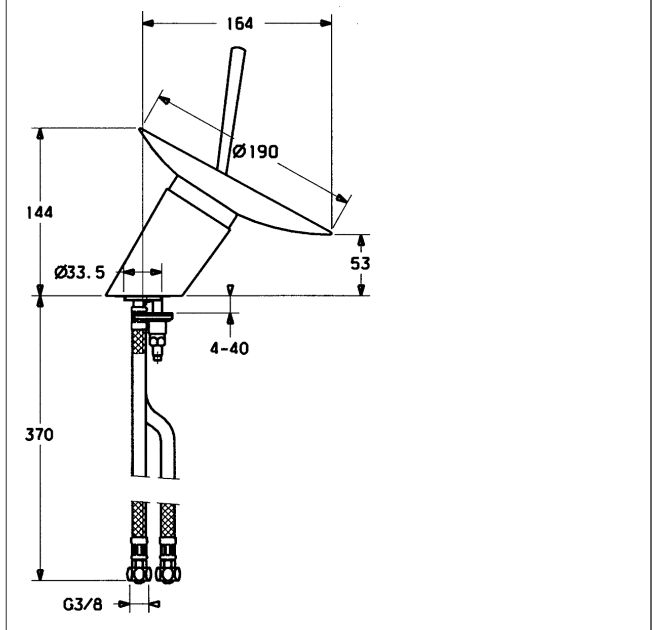

схема продукта

схема продукта