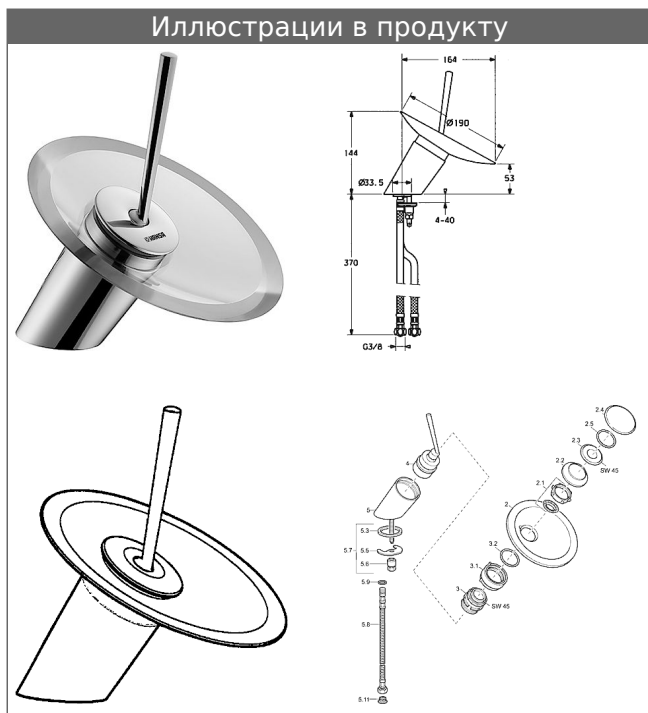

HANSAMURANO однорычажный смеситель для умывальника, DN 15

описание

HANSAMURANO
однорычажный смеситель для умывальника, DN 15

расход: макс. 12 л/мин

- Безопасное стекло с покрытием Hansapermatec***
- (-) устойчиво к загрязнению
- без донного клапана
- без отверстия для рычага донного клапана умывальника
- рычаг управления (металл)
- система быстрого монтажа
- Подключение через гибкие шланги G 3/8

выступ: 164 mm

Картридж HANSAMURANO

с рычагом управления

номер продукта: 59912387

количество в спецификации на запасные части: 1

(-) Керамические диски со встроенными местами для смазки

Картридж HANSAMURANO

с рычагом управления

номер продукта: 59912387

количество в спецификации на запасные части: 1

(-) Керамические диски со встроенными местами для смазки

вариант	номер артикула	
хром, прозрачное стекло	5608210178	
хромированный, матовое стекло	5608210179	