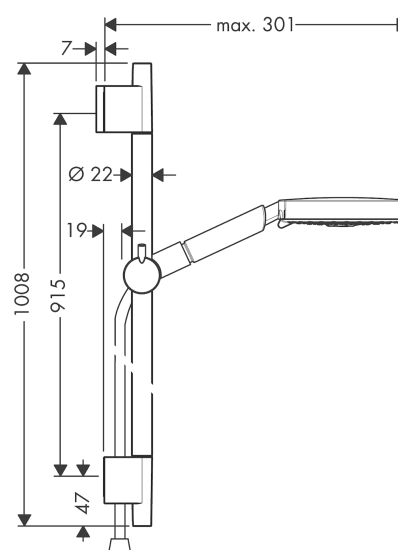

Raindance

Душевой набор Raindance S 150 AIR 3jet/Unica'S Puro 0,90 м, 1/2"

Поверхности : **хром** Артикульный номер: **27895000**

Описание

Характеристики

- тип струи: RainAir, струя BalanceAir, WhirlAir
- переключение типов струи с помощью вращающегося душевого диска
- размер душевого диска: 137 мм
- со стороны душа упорный подшипник, предотвращающий неприятное перекручивание душевого шланга
- максимальный расход воды (при 3 бар): 18 л/мин
- пластина для выравнивания плитки (серая)

Состоит из

- Ручной душ Raindance S 150 AIR 3jet, 1/2" (#28519XXX)
- Штанга Unica'S Puro 0,90 м (#28631XXX)
- Шланг Isiflex 1,60 м, 1/2" (#28276XXX)
- Мыльница Cassetta'S Puro (#28679XXX)

Технология

Продукт

Чертеж

Raindance

Душевой набор Raindance S 150 AIR 3jet/Unica'S Puro 0,90 м, 1/2"

Поверхности : **хром** Артикульный номер: **27895000**

Пример монтажа