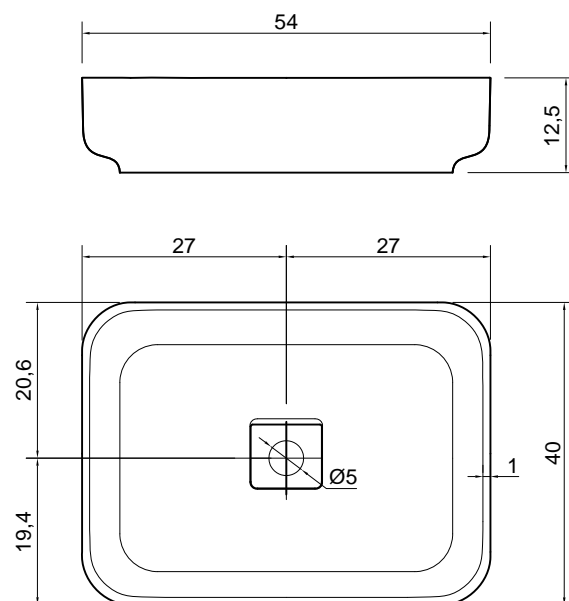

BOLO

Articolo: BOLO45
Materiale: Ceramilux
Troppopieno: NO
Peso lordo: kg 9,5 ca.
Peso netto: kg 7,6 ca.
Dimensione imballo: cm 51 x 51 x 18

Descrizione: Lavabo tondo sopraiano in Ceramilux completo di piletta con scarico libero e raccordo per sifone.

Article: BOLO45
Material: Ceramilux
Overflow: NO
Gross weight: kg 9,5 ca.
Net weight: kg 7,6 ca.
Packing dimensions: cm 51 x 51 x 18

Description: Round top mount Ceramilux sink complete with open drain pipe fitting and plug.

BOLO

Articolo: BOLO54
Materiale: Ceramilux
Troppopieno: NO
Peso lordo: kg 12 ca.
Peso netto: kg 10,2 ca.
Dimensione imballo: cm 60 x 46 x 18

Descrizione: Lavabo rettangolare sopra piano in Ceramilux completo di piletta con scarico libero e raccordo per sifone.

BOLO

Articolo: BOLO63
Materiale: Ceramilux
Troppopieno: NO
Peso lordo: kg 12 ca.
Peso netto: kg 10 ca.
Dimensione imballo: cm 69 x 46 x 18

Descrizione: Lavabo ovale sopra piano in Ceramilux completo di piletta con scarico libero e raccordo per sifone.