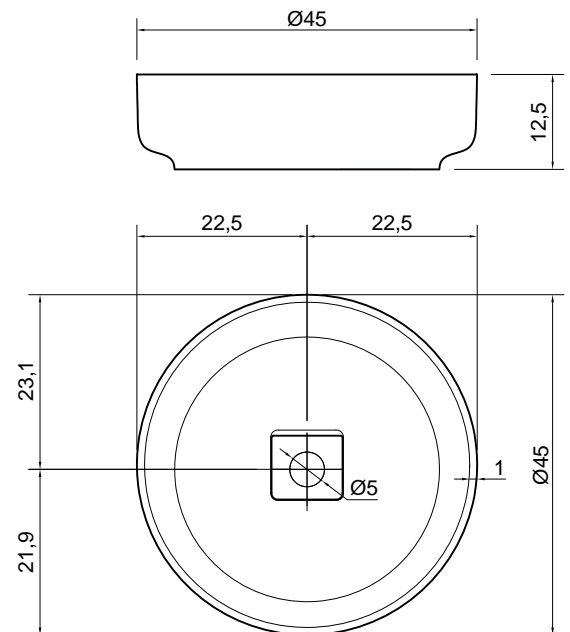

BOLO

Articolo: BOLO40
Materiale: Ceramilux
Troppopieno: NO
Peso lordo: kg 9,5 ca.
Peso netto: kg 8 ca.
Dimensione imballo: cm 46 x 46 x 18

Descrizione: Lavabo quadrato sopraiano in Ceramilux completo di piletta con scarico libero e raccordo per sifone.

Article: BOLO40
Material: Ceramilux
Overflow: NO
Gross weight: kg 9,5 ca.
Net weight: kg 8 ca.
Packing dimensions: cm 46 x 46 x 18

Description: Square top mount Ceramilux sink complete with open drain pipe fitting and plug.

BOLO

Articolo: BOLO45
Materiale: Ceramilux
Troppopieno: NO
Peso lordo: kg 9,5 ca.
Peso netto: kg 7,6 ca.
Dimensione imballo: cm 51 x 51 x 18

Descrizione: Lavabo tondo sopraiano in Ceramilux completo di piletta con scarico libero e raccordo per sifone.

BOLO

Articolo: BOLO54
Materiale: Ceramilux
Troppopieno: NO
Peso lordo: kg 12 ca.
Peso netto: kg 10,2 ca.
Dimensione imballo: cm 60 x 46 x 18

Descrizione: Lavabo rettangolare sopra piano in Ceramilux completo di piletta con scarico libero e raccordo per sifone.