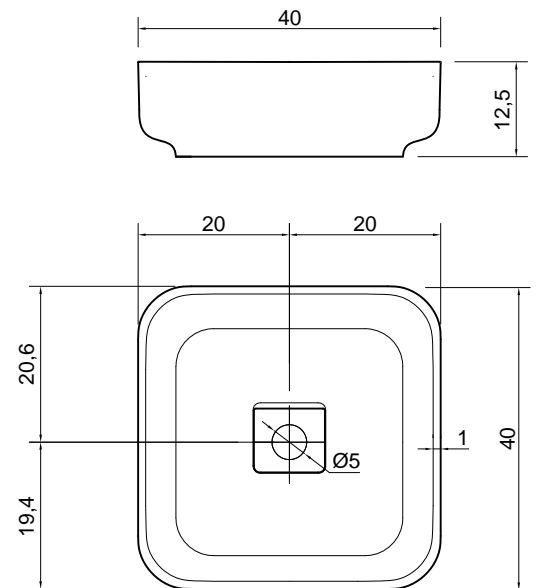

BOLO

Articolo: BOLO40
Materiale: Ceramilux
Troppopieno: NO
Peso lordo: kg 9,5 ca.
Peso netto: kg 8 ca.
Dimensione imballo: cm 46 x 46 x 18

Descrizione: Lavabo quadrato sopraiano in Ceramilux completo di piletta con scarico libero e raccordo per sifone.

BOLO

Articolo: BOLO45
Materiale: Ceramilux
Troppopieno: NO
Peso lordo: kg 9,5 ca.
Peso netto: kg 7,6 ca.
Dimensione imballo: cm 51 x 51 x 18

Descrizione: Lavabo tondo sopraiano in Ceramilux completo di piletta con scarico libero e raccordo per sifone.

BOLO

Articolo: BOLO54
Materiale: Ceramilux
Troppopieno: NO
Peso lordo: kg 12 ca.
Peso netto: kg 10,2 ca.
Dimensione imballo: cm 60 x 46 x 18

Descrizione: Lavabo rettangolare sopra piano in Ceramilux completo di piletta con scarico libero e raccordo per sifone.

BOLO

Articolo: BOLO63
Materiale: Ceramilux
Troppopieno: NO
Peso lordo: kg 12 ca.
Peso netto: kg 10 ca.
Dimensione imballo: cm 69 x 46 x 18

Descrizione: Lavabo ovale sopra piano in Ceramilux completo di piletta con scarico libero e raccordo per sifone.