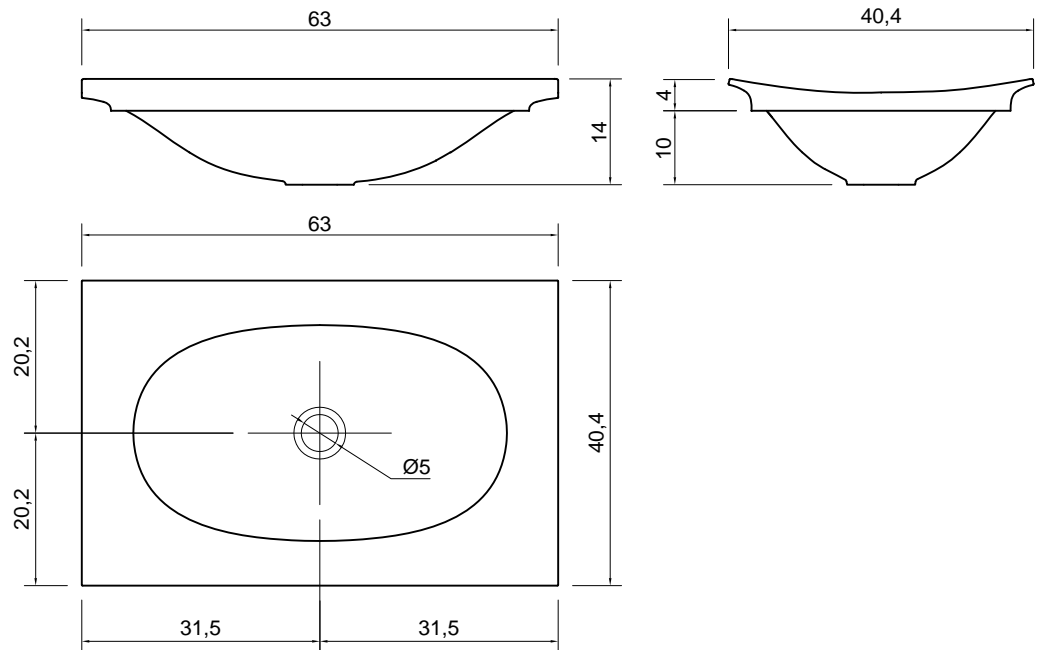

FOGLIO

Articolo: FOGLIO63
Materiale: Ceramilux
Troppopieno: NO
Peso lordo: kg 9 ca.
Peso netto: kg 7 ca.
Dimensione imballo: cm 70 x 47 x 21

Descrizione: Lavabo rettangolare sopra piano ad incasso in Ceramilux, completo di piletta con scarico libero e raccordo per sifone.

Article: FOGLIO63
Material: Ceramilux
Overflow: NO
Gross weight: kg 9 ca.
Net weight: kg 7 ca.
Packing dimensions: cm 70 x 47 x 21

Description: Rectangular encased Ceramilux sink, complete with drain pipe fitting and open plug.

FOGLIO

Articolo: FOGLIO81
Materiale: Ceramilux
Troppopieno: NO
Peso lordo: kg 11 ca.
Peso netto: kg 9 ca.
Dimensione imballo: cm 87 x 47 x 21

Descrizione: Lavabo rettangolare sopraiano ad incasso in Ceramilux, completo di piletta con scarico libero e raccordo per sifone.

Article: FOGLIO81
Material: Ceramilux
Overflow: NO
Gross weight: kg 11 ca.
Net weight: kg 9 ca.
Packing dimensions: cm 87 x 47 x 21

Description: Rectangular encased Ceramilux sink, complete with drain pipe fitting and open plug.