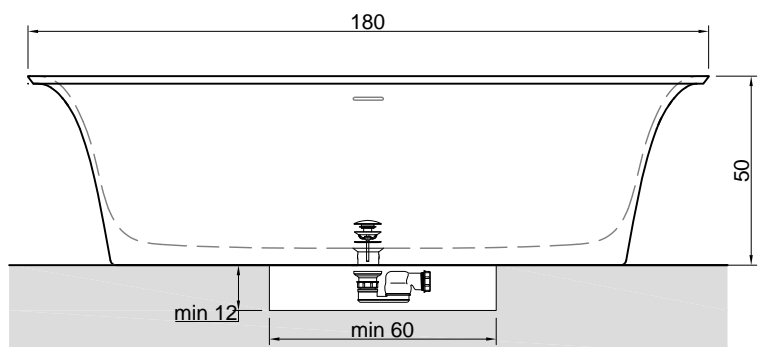

versione destra - right version