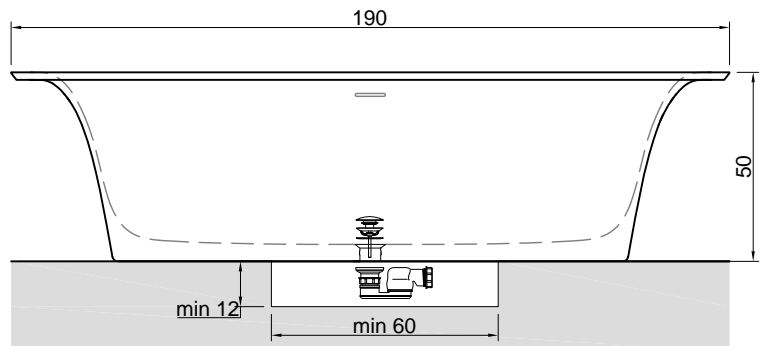

SARTO

Articolo: SARTO22
Materiale: Cristalplant
Troppopieno: SI
Portata: l/s 0,64
Peso lordo: kg 176 ca.
Peso netto: kg 126 ca.
Dimensione imballo: cm 197 x 107 x 68
Capacità*: l 290 ca.
*Considerando il limite di capienza al troppopieno

Descrizione: Vasca da bagno rettangolare freestanding o da incasso in Cristalplant con due angoli stondati sul fronte, completa di piletta con scarico a pressione click-clak, sifone e tubo flessibile.

Article: SARTO22
Material: Cristalplant
Overflow: YES
Flow rate: l/s 0,64
Gross weight: kg 176 ca.
Net weight: kg 126 ca.
Packing dimensions: cm 197 x 107 x 68
Capacity*: l 290 ca.
*Considering the capacity of water to the overflow

Description: Rectangular Cristalplant freestanding or encased bathtub with 2 rounded corners, complete with drain and pressure plug, siphon and flexible hose.