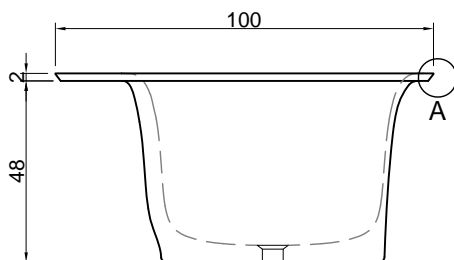

Article: SARTO12
Material: Cristalplant
Overflow: YES
Flow rate: l/s 0,64
Gross weight: kg 186 ca.
Net weight: kg 136 ca.
Packing dimensions: cm 197 x 107 x 68
Capacity*: l 290 ca.
*Considering the capacity of water to the overflow

Description: Rectangular Cristalplant freestanding or encased bathtub with back rim for tap mounting and 2 rounded front corners, complete with drain and pressure plug, siphon and flexible hose.