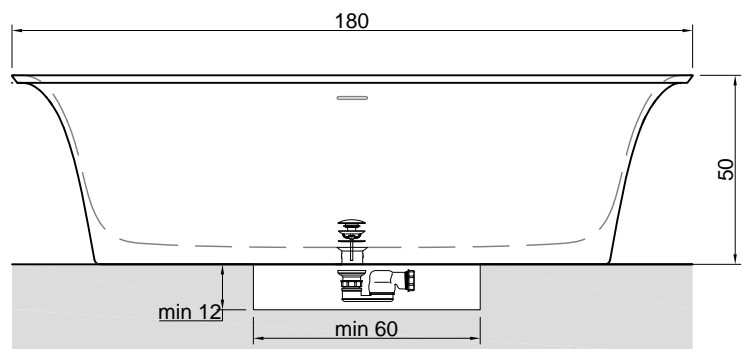

versione destra - right version