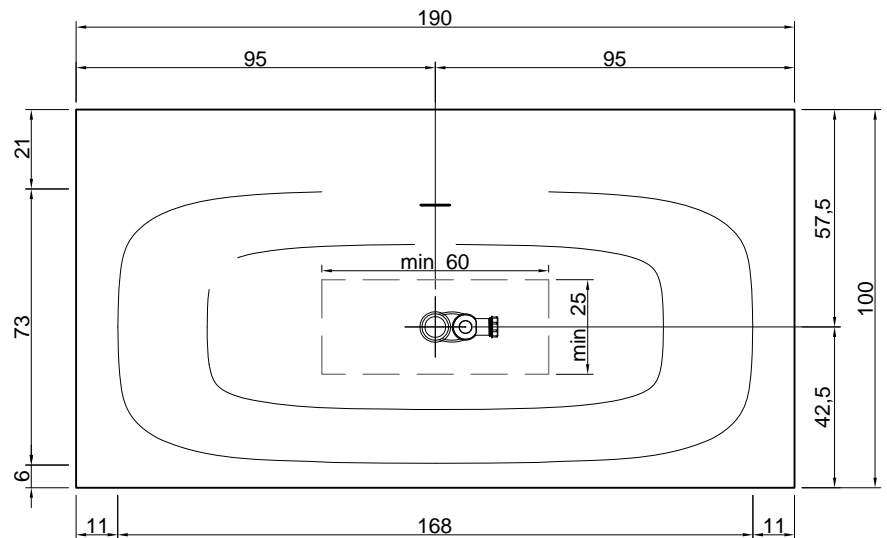

SARTO

Articolo: SARTO10
Materiale: Cristalplant
Troppopieno: SI
Portata: l/s 0,64
Peso lordo: kg 186 ca.
Peso netto: kg 136 ca.
Dimensione imballo: cm 197 x 107 x 68
Capacità*: l 290 ca.
*Considerando il limite di capienza al troppopieno

Descrizione: Vasca da bagno rettangolare freestanding o da incasso in Cristalplant con bordo per rubinetteria sul retro, completa di piletta con scarico a pressione klik-clak, sifone e tubo flessibile.

Article: SARTO10
Material: Cristalplant
Overflow: YES
Flow rate: l/s 0,64
Gross weight: kg 186 ca.
Net weight: kg 136 ca.
Packing dimensions: cm 197 x 107 x 68
Capacity*: l 290 ca.
*Considering the capacity of water to the overflow

Description: Rectangular Cristalplant freestanding or encased bathtub with back rim for tap mounting, complete with drain and pressure plug, siphon and flexible hose.