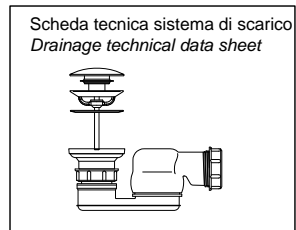

SARTO

Articolo: SARTO24
Materiale: Cristalplant
Troppopieno: SI
Portata: l/s 0,64
Peso lordo: kg 176 ca.
Peso netto: kg 126 ca.
Dimensione imballo: cm 197 x 107 x 68
Capacità*: l 290 ca.
*Considerando il limite di capienza al troppopieno

Descrizione: Vasca da bagno rettangolare freestanding o da incasso in Cristalplant con quattro angoli stondati, completa di piletta con scarico a pressione klik-clak, sifone e tubo flessibile.

Article: SARTO24
Material: Cristalplant
Overflow: YES
Flow rate: l/s 0,64
Gross weight: kg 176 ca.
Net weight: kg 126 ca.
Packing dimensions: cm 197 x 107 x 68
Capacity*: l 290 ca.
*Considering the capacity of water to the overflow

Description: Rectangular Cristalplant freestanding or encased bathtub with 4 rounded corners, complete with drain and pressure plug, siphon and flexible hose.