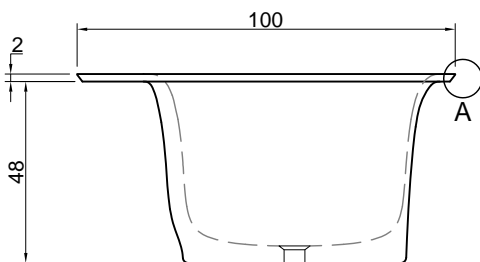

SARTO

Articolo: SARTO14
Materiale: Cristalplant
Troppo pieno: SI
Portata: l/s 0,64
Peso lordo: kg 186 ca.
Peso netto: kg 136 ca.
Dimensione imballo: cm 197 x 107 x 68
Capacità*: l 290 ca.
*Considerando il limite di capienza al troppo pieno

Descrizione: Vasca da bagno rettangolare freestanding o da incasso in Cristalplant con bordo per rubinetteria sul retro e quattro angoli stondati, completa di piletta con scarico a pressione klik-clak, sifone e tubo flessibile.

Article: SARTO14
Material: Cristalplant
Overflow: YES
Flow rate: l/s 0,64
Gross weight: kg 186 ca.
Net weight: kg 136 ca.
Packing dimensions: cm 197 x 107 x 68
Capacity*: l 290 ca.
*Considering the capacity of water to the overflow

Description: Rectangular Cristalplant freestanding or encased bathtub with back rim for tap mounting and 4 rounded corners, complete with drain and pressure plug, siphon and flexible hose.