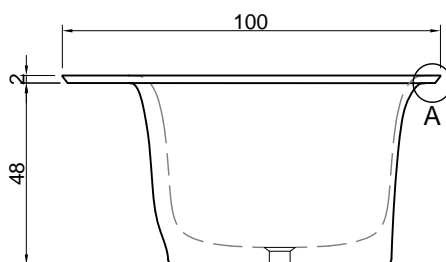

SARTO

Articolo: SARTO30
Materiale: Cristalplant
Troppopieno: SI
Portata: l/s 0,64
Peso lordo: kg 182 ca.
Peso netto: kg 132 ca.
Dimensione imballo: cm 197 x 107 x 68
Capacità*: l 290 ca.
*Considerando il limite di capienza al troppopieno

Descrizione: Vasca da bagno rettangolare freestanding o da incasso in Cristalplant con bordo per rubinetteria sul retro, completa di piletta con scarico a pressione klik-clak, sifone e tubo flessibile.

Article: SARTO30
Material: Cristalplant
Overflow: YES
Flow rate: l/s 0,64
Gross weight: kg 182 ca.
Net weight: kg 132 ca.
Packing dimensions: cm 197 x 107 x 68
Capacity*: l 290 ca.
*Considering the capacity of water to the overflow

Description: Rectangular Cristalplant freestanding or encased bathtub with back rim for tap mounting, complete with drain and pressure plug, siphon and flexible hose.