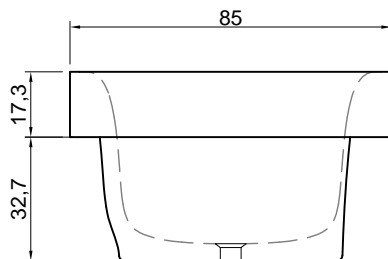

Article: SARTO46
Material: Cristalplant
Overflow: YES
Flow rate: l/s 0,64
Gross weight: kg 191 ca.
Net weight: kg 141 ca.
Packing dimensions: cm 197 x 107 x 68
Capacity*: l 290 ca.
*Considering the capacity of water to the overflow

Description: Semi-encased rectangular Cristalplant bathtub, complete with drain and pressure plug, siphon and flexible hose.