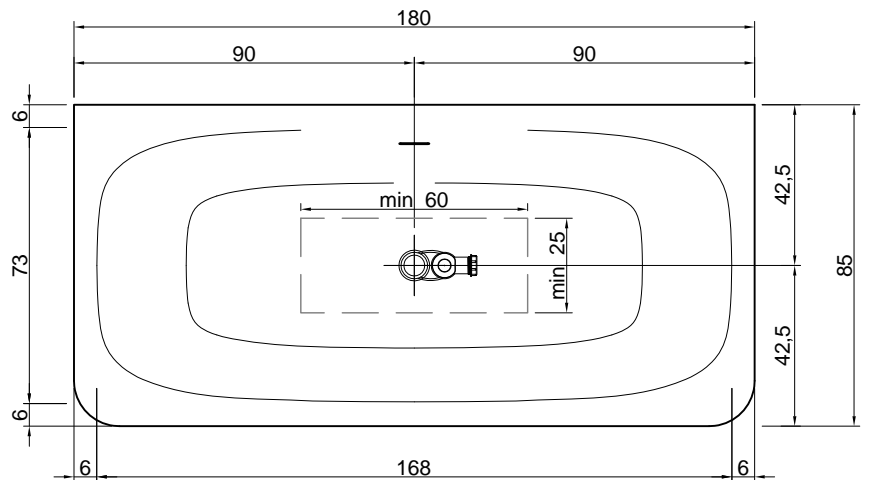

SARTO

Articolo: SARTO42
Materiale: Cristalplant
Troppopieno: SI
Portata: l/s 0,64
Peso lordo: kg 173 ca.
Peso netto: kg 123 ca.
Dimensione imballo: cm 197 x 107 x 68
Capacità*: l 290 ca.
*Considerando il limite di capienza al troppopieno

Descrizione: Vasca da bagno rettangolare freestanding o da incasso in Cristalplant con due angoli stondati sul fronte, completa di piletta con scarico a pressione clik-clak, sifone e tubo flessibile.

Article: SARTO42
Material: Cristalplant
Overflow: YES
Flow rate: l/s 0,64
Gross weight: kg 173 ca.
Net weight: kg 123 ca.
Packing dimensions: cm 197 x 107 x 68
Capacity*: l 290 ca.
*Considering the capacity of water to the overflow

Description: Rectangular Cristalplant freestanding or encased bathtub with 2 rounded corners, complete with drain and pressure plug, siphon and flexible hose.