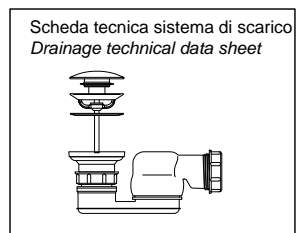

\*Considering the capacity of water to the overflow

**Description:** Rectangular Cristalplant freestanding bathtub, complete with drain and pressure plug, siphon and flexible hose.

SARTO

**Articolo:** SARTO30  
**Materiale:** Cristalplant  
**Troppopieno:** SI  
**Portata:** l/s 0,64  
**Peso lordo:** kg 182 ca.  
**Peso netto:** kg 132 ca.  
**Dimensione imballo:** cm 197 x 107 x 68  
**Capacità\*:** l 290 ca.  
 \*Considerando il limite di capienza al troppopieno