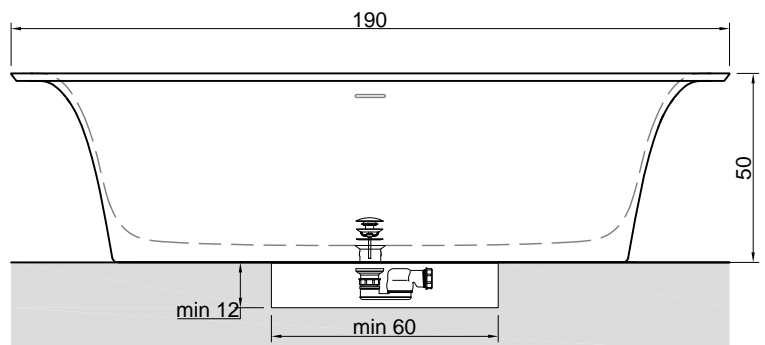

Article: SARTO12
Material: Cristalplant
Overflow: YES
Flow rate: l/s 0,64
Gross weight: kg 186 ca.
Net weight: kg 136 ca.
Packing dimensions: cm 197 x 107 x 68
Capacity*: l 290 ca.
*Considering the capacity of water to the overflow

Description: Rectangular Cristalplant freestanding or encased bathtub with back rim for tap mounting and 2 rounded front corners, complete with drain and pressure plug, siphon and flexible hose.