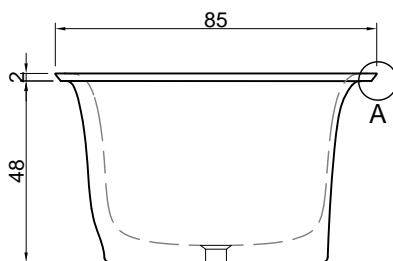

SARTO

Articolo: SARTO42
Materiale: Cristalplant
Troppopieno: SI
Portata: l/s 0,64
Peso lordo: kg 173 ca.
Peso netto: kg 123 ca.
Dimensione imballo: cm 197 x 107 x 68
Capacità*: l 290 ca.
*Considerando il limite di capienza al troppopieno

Descrizione: Vasca da bagno rettangolare freestanding o da incasso in Cristalplant con due angoli stondati sul fronte, completa di piletta con scarico a pressione clik-clak, sifone e tubo flessibile.

Article: SARTO42
Material: Cristalplant
Overflow: YES
Flow rate: l/s 0,64
Gross weight: kg 173 ca.
Net weight: kg 123 ca.
Packing dimensions: cm 197 x 107 x 68
Capacity*: l 290 ca.
*Considering the capacity of water to the overflow

Description: Rectangular Cristalplant freestanding or encased bathtub with 2 rounded corners, complete with drain and pressure plug, siphon and flexible hose.