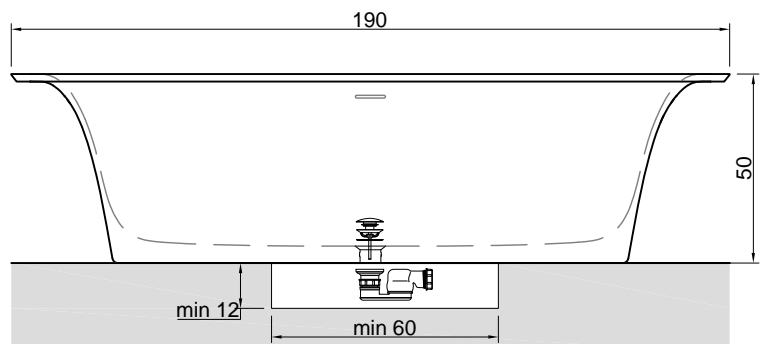

SARTO

Articolo: SARTO14
Materiale: Cristalplant
Troppo pieno: SI
Portata: l/s 0,64
Peso lordo: kg 186 ca.
Peso netto: kg 136 ca.
Dimensione imballo: cm 197 x 107 x 68
Capacità*: l 290 ca.
*Considerando il limite di capienza al troppo pieno

Descrizione: Vasca da bagno rettangolare freestanding o da incasso in Cristalplant con bordo per rubinetteria sul retro e quattro angoli stondati, completa di piletta con scarico a pressione klik-clak, sifone e tubo flessibile.

Article: SARTO14
Material: Cristalplant
Overflow: YES
Flow rate: l/s 0,64
Gross weight: kg 186 ca.
Net weight: kg 136 ca.
Packing dimensions: cm 197 x 107 x 68
Capacity*: l 290 ca.
*Considering the capacity of water to the overflow

Description: Rectangular Cristalplant freestanding or encased bathtub with back rim for tap mounting and 4 rounded corners, complete with drain and pressure plug, siphon and flexible hose.