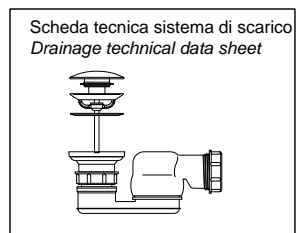

versione destra - right version