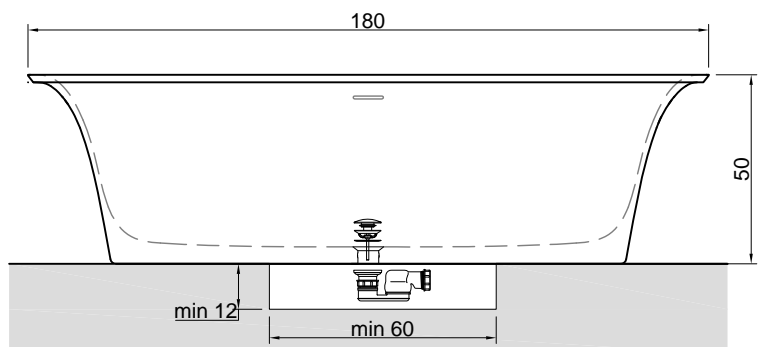

SARTO

Articolo: SARTO32
Materiale: Cristalplant
Troppopieno: SI
Portata: l/s 0,64
Peso lordo: kg 182 ca.
Peso netto: kg 132 ca.
Dimensione imballo: cm 197 x 107 x 68
Capacità*: l 290 ca.
*Considerando il limite di capienza al troppopieno

Descrizione: Vasca da bagno rettangolare freestanding o da incasso in Cristalplant con bordo per rubinetteria sul retro e due angoli stondati sul fronte, completa di piletta con scarico a pressione klik-clak, sifone e tubo flessibile.

Article: SARTO32
Material: Cristalplant
Overflow: YES
Flow rate: l/s 0,64
Gross weight: kg 182 ca.
Net weight: kg 132 ca.
Packing dimensions: cm 197 x 107 x 68
Capacity*: l 290 ca.
*Considering the capacity of water to the overflow

Description: Rectangular Cristalplant freestanding or encased bathtub with back rim for tap mounting and 2 rounded front corners, complete with drain and pressure plug, siphon and flexible hose.