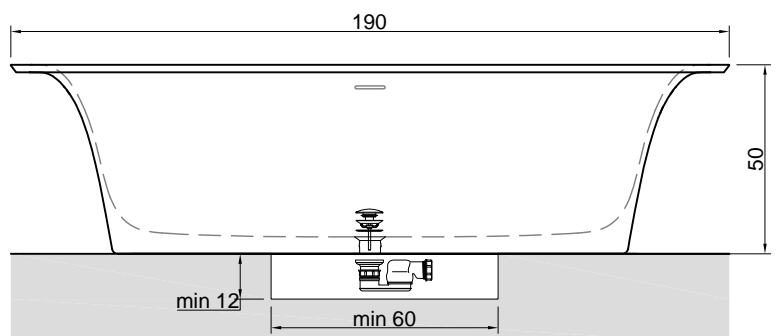

SARTO

Articolo: SARTO15
Materiale: Cristalplant
Troppopieno: SI
Portata: l/s 0,64
Peso lordo: kg 180 ca.
Peso netto: kg 130 ca.
Dimensione imballo: cm 197 x 107 x 68
Capacità*: l 290 ca.
*Considerando il limite di capienza al troppopieno

Descrizione: Vasca da bagno ovale freestanding o da incasso in Cristalplant con bordo per rubinetteria sul retro completa di piletta con scarico a pressione klik-clak, sifone e tubo flessibile.

Article: SARTO15
Material: Cristalplant
Overflow: YES
Flow rate: l/s 0,64
Gross weight: kg 180 ca.
Net weight: kg 130 ca.
Packing dimensions: cm 197 x 107 x 68
Capacity*: l 290 ca.
*Considering the capacity of water to the overflow

Description: Oval Cristalplant freestanding or encased bathtub with back rim for tap mounting, complete with drain and pressure plug, siphon and flexible hose.