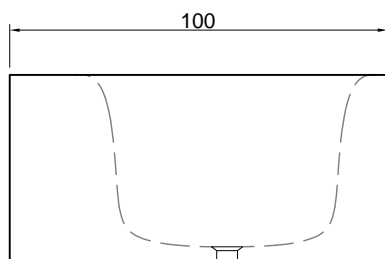

SARTO

Articolo: SARTO17
Materiale: Cristalplant
Troppopieno: SI
Portata: l/s 0,64
Peso lordo: kg 253 ca.
Peso netto: kg 203 ca.
Dimensione imballo: cm 197 x 107 x 68
Capacità*: l 290 ca.
*Considerando il limite di capienza al troppopieno

Descrizione: Vasca da bagno rettangolare freestanding in Cristalplant, con bordo per rubinetteria sul retro, completa di piletta con scarico a pressione clik-clak, sifone e tubo flessibile.

Article: SARTO17
Material: Cristalplant
Overflow: YES
Flow rate: l/s 0,64
Gross weight: kg 253 ca.
Net weight: kg 203 ca.
Packing dimensions: cm 197 x 107 x 68
Capacity*: l 290 ca.
*Considering the capacity of water to the overflow

Description: Rectangular Cristalplant freestanding bathtub with back rim for tap mounting, complete with drain and pressure plug, siphon and flexible hose.