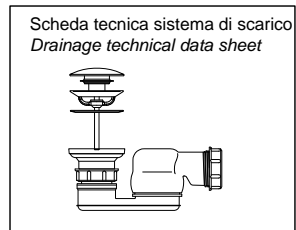

Article: SARTO12
Material: Cristalplant
Overflow: YES
Flow rate: l/s 0,64
Gross weight: kg 186 ca.
Net weight: kg 136 ca.
Packing dimensions: cm 197 x 107 x 68
Capacity*: l 290 ca.
*Considering the capacity of water to the overflow

Description: Rectangular Cristalplant freestanding or encased bathtub with back rim for tap mounting and 2 rounded front corners, complete with drain and pressure plug, siphon and flexible hose.