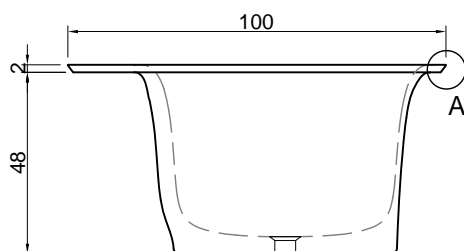

SARTO

Articolo: SARTO15
Materiale: Cristalplant
Troppopieno: SI
Portata: l/s 0,64
Peso lordo: kg 180 ca.
Peso netto: kg 130 ca.
Dimensione imballo: cm 197 x 107 x 68
Capacità*: l 290 ca.
*Considerando il limite di capienza al troppopieno

Descrizione: Vasca da bagno ovale freestanding o da incasso in Cristalplant con bordo per rubinetteria sul retro completa di piletta con scarico a pressione klik-clak, sifone e tubo flessibile.

Article: SARTO15
Material: Cristalplant
Overflow: YES
Flow rate: l/s 0,64
Gross weight: kg 180 ca.
Net weight: kg 130 ca.
Packing dimensions: cm 197 x 107 x 68
Capacity*: l 290 ca.
*Considering the capacity of water to the overflow

Description: Oval Cristalplant freestanding or encased bathtub with back rim for tap mounting, complete with drain and pressure plug, siphon and flexible hose.