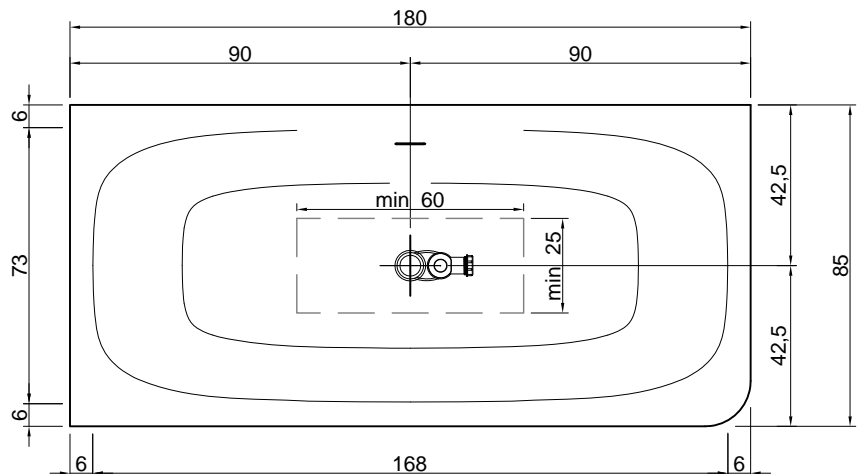

versione destra - right version