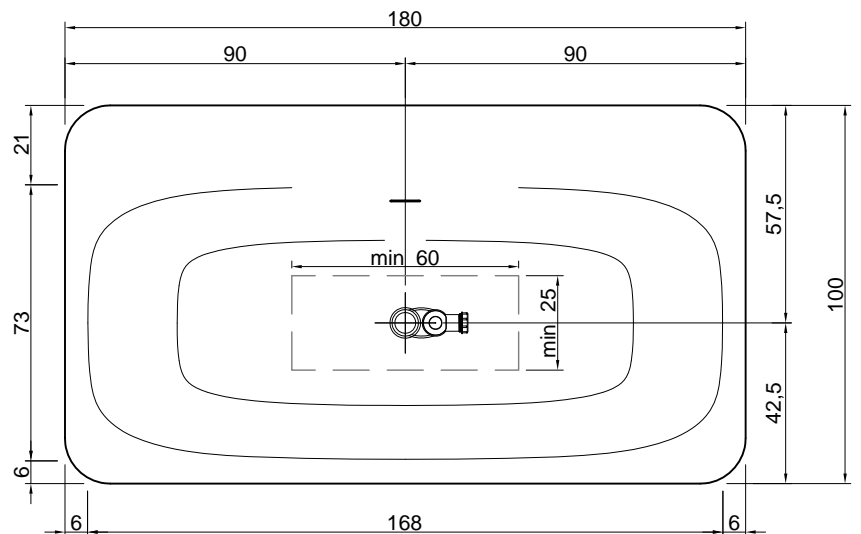

SARTO

Articolo: SARTO34
Materiale: Cristalplant
Troppopieno: SI
Portata: l/s 0,64
Peso lordo: kg 182 ca.
Peso netto: kg 132 ca.
Dimensione imballo: cm 197 x 107 x 68
Capacità*: l 290 ca.
*Considerando il limite di capienza al troppopieno

Descrizione: Vasca da bagno rettangolare freestanding o da incasso in Cristalplant con bordo per rubinetteria sul retro e quattro angoli stondati, completa di piletta con scarico a pressione klik-clak, sifone e tubo flessibile.

Article: SARTO34
Material: Cristalplant
Overflow: YES
Flow rate: l/s 0,64
Gross weight: kg 182 ca.
Net weight: kg 132 ca.
Packing dimensions: cm 197 x 107 x 68
Capacity*: l 290 ca.
*Considering the capacity of water to the overflow

Description: Rectangular Cristalplant freestanding or encased bathtub with back rim for tap mounting and 4 rounded corners, complete with drain and pressure plug, siphon and flexible hose.