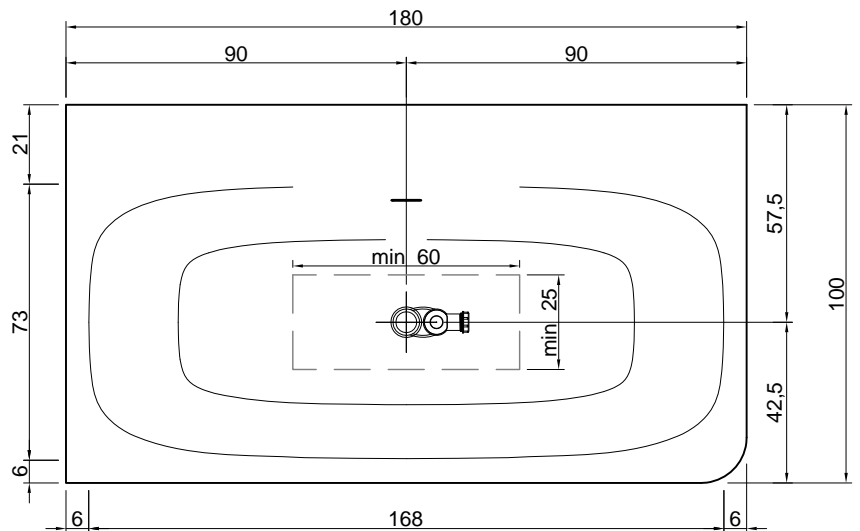

versione destra - right version