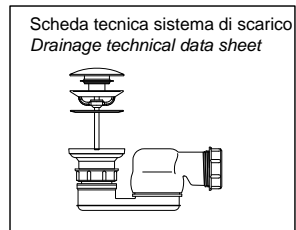

SARTO

Articolo: SARTO30
Materiale: Cristalplant
Troppopieno: SI
Portata: l/s 0,64
Peso lordo: kg 182 ca.
Peso netto: kg 132 ca.
Dimensione imballo: cm 197 x 107 x 68
Capacità*: l 290 ca.
*Considerando il limite di capienza al troppopieno

Descrizione: Vasca da bagno rettangolare freestanding o da incasso in Cristalplant con bordo per rubinetteria sul retro, completa di piletta con scarico a pressione klik-clak, sifone e tubo flessibile.

Article: SARTO30
Material: Cristalplant
Overflow: YES
Flow rate: l/s 0,64
Gross weight: kg 182 ca.
Net weight: kg 132 ca.
Packing dimensions: cm 197 x 107 x 68
Capacity*: l 290 ca.
*Considering the capacity of water to the overflow

Description: Rectangular Cristalplant freestanding or encased bathtub with back rim for tap mounting, complete with drain and pressure plug, siphon and flexible hose.