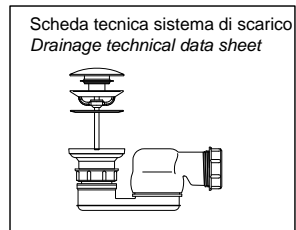

Article: SARTO20
Material: Cristalplant
Overflow: YES
Flow rate: l/s 0,64
Gross weight: kg 176 ca.
Net weight: kg 126 ca.
Packing dimensions: cm 197 x 107 x 68
Capacity*: l 290 ca.
*Considering the capacity of water to the overflow

Description: Rectangular Cristalplant freestanding or encased bathtub complete with drain and pressure, plug siphon and flexible hose.