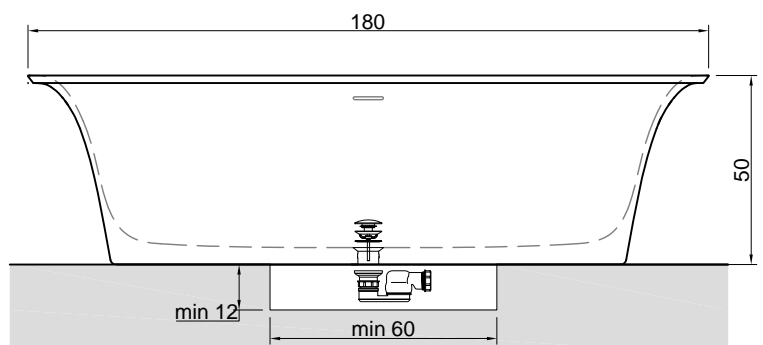

SARTO

Articolo: SARTO30
Materiale: Cristalplant
Troppopieno: SI
Portata: l/s 0,64
Peso lordo: kg 182 ca.
Peso netto: kg 132 ca.
Dimensione imballo: cm 197 x 107 x 68
Capacità*: l 290 ca.
*Considerando il limite di capienza al troppopieno

Descrizione: Vasca da bagno rettangolare freestanding o da incasso in Cristalplant con bordo per rubinetteria sul retro, completa di piletta con scarico a pressione klik-clak, sifone e tubo flessibile.

Article: SARTO30
Material: Cristalplant
Overflow: YES
Flow rate: l/s 0,64
Gross weight: kg 182 ca.
Net weight: kg 132 ca.
Packing dimensions: cm 197 x 107 x 68
Capacity*: l 290 ca.
*Considering the capacity of water to the overflow

Description: Rectangular Cristalplant freestanding or encased bathtub with back rim for tap mounting, complete with drain and pressure plug, siphon and flexible hose.