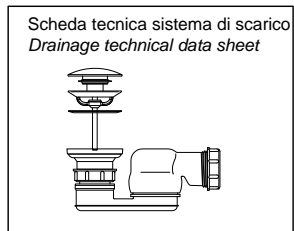

SARTO

Articolo: SARTO14
Materiale: Cristalplant
Troppo pieno: SI
Portata: l/s 0,64
Peso lordo: kg 186 ca.
Peso netto: kg 136 ca.
Dimensione imballo: cm 197 x 107 x 68
Capacità*: l 290 ca.
*Considerando il limite di capienza al troppo pieno

Descrizione: Vasca da bagno rettangolare freestanding o da incasso in Cristalplant con bordo per rubinetteria sul retro e quattro angoli stondati, completa di piletta con scarico a pressione klik-clak, sifone e tubo flessibile.

Article: SARTO14
Material: Cristalplant
Overflow: YES
Flow rate: l/s 0,64
Gross weight: kg 186 ca.
Net weight: kg 136 ca.
Packing dimensions: cm 197 x 107 x 68
Capacity*: l 290 ca.
*Considering the capacity of water to the overflow

Description: Rectangular Cristalplant freestanding or encased bathtub with back rim for tap mounting and 4 rounded corners, complete with drain and pressure plug, siphon and flexible hose.