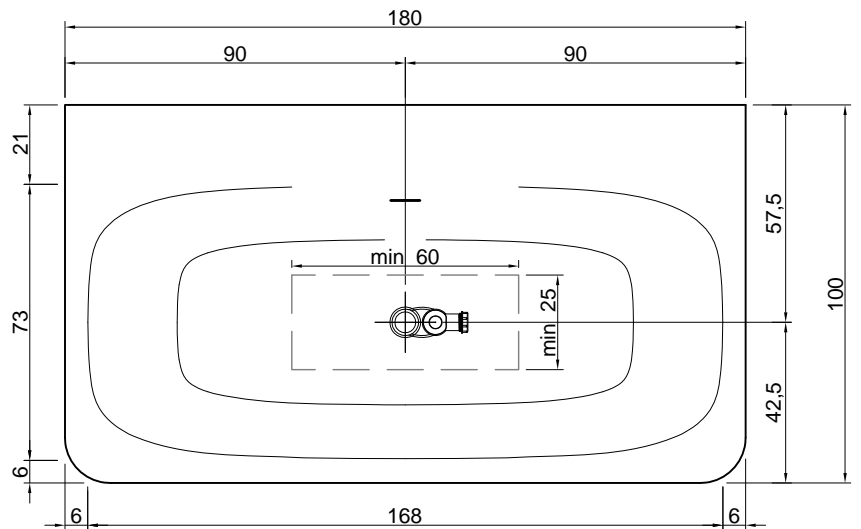

SARTO

Articolo: SARTO32
Materiale: Cristalplant
Troppopieno: SI
Portata: l/s 0,64
Peso lordo: kg 182 ca.
Peso netto: kg 132 ca.
Dimensione imballo: cm 197 x 107 x 68
Capacità*: l 290 ca.
*Considerando il limite di capienza al troppopieno

Descrizione: Vasca da bagno rettangolare freestanding o da incasso in Cristalplant con bordo per rubinetteria sul retro e due angoli stondati sul fronte, completa di piletta con scarico a pressione klik-clak, sifone e tubo flessibile.

Article: SARTO32
Material: Cristalplant
Overflow: YES
Flow rate: l/s 0,64
Gross weight: kg 182 ca.
Net weight: kg 132 ca.
Packing dimensions: cm 197 x 107 x 68
Capacity*: l 290 ca.
*Considering the capacity of water to the overflow

Description: Rectangular Cristalplant freestanding or encased bathtub with back rim for tap mounting and 2 rounded front corners, complete with drain and pressure plug, siphon and flexible hose.