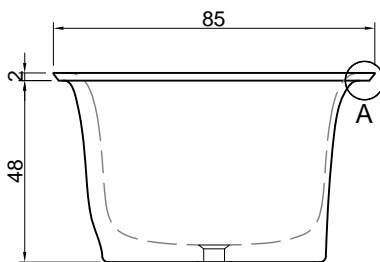

SARTO

Articolo: SARTO44
Materiale: Cristalplant
Troppopieno: SI
Portata: l/s 0,64
Peso lordo: kg 173 ca.
Peso netto: kg 123 ca.
Dimensione imballo: cm 197 x 107 x 68
Capacità*: l 290 ca.
*Considerando il limite di capienza al troppopieno

Descrizione: Vasca da bagno rettangolare freestanding o da incasso in Cristalplant con quattro angoli stondati, completa di piletta con scarico a pressione klik-clak, sifone e tubo flessibile.

Article: SARTO44
Material: Cristalplant
Overflow: YES
Flow rate: l/s 0,64
Gross weight: kg 173 ca.
Net weight: kg 123 ca.
Packing dimensions: cm 197 x 107 x 68
Capacity*: l 290 ca.
*Considering the capacity of water to the overflow

Description: Rectangular Cristalplant freestanding or encased bathtub with 4 rounded corners, complete with drain and pressure plug, siphon and flexible hose.