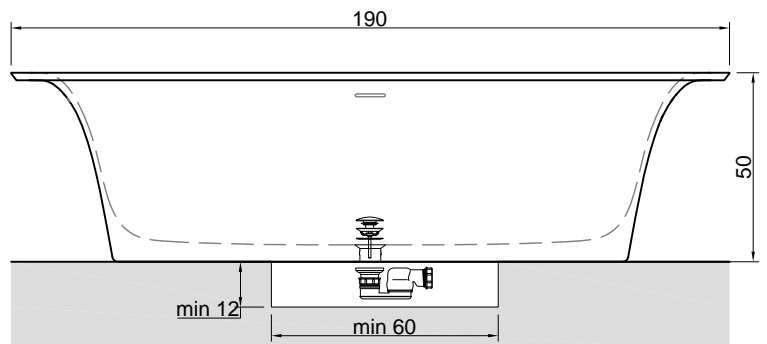

SARTO

Articolo: SARTO24
Materiale: Cristalplant
Troppopieno: SI
Portata: l/s 0,64
Peso lordo: kg 176 ca.
Peso netto: kg 126 ca.
Dimensione imballo: cm 197 x 107 x 68
Capacità*: l 290 ca.
*Considerando il limite di capienza al troppopieno

Descrizione: Vasca da bagno rettangolare freestanding o da incasso in Cristalplant con quattro angoli stondati, completa di piletta con scarico a pressione klik-clak, sifone e tubo flessibile.

Article: SARTO24
Material: Cristalplant
Overflow: YES
Flow rate: l/s 0,64
Gross weight: kg 176 ca.
Net weight: kg 126 ca.
Packing dimensions: cm 197 x 107 x 68
Capacity*: l 290 ca.
*Considering the capacity of water to the overflow

Description: Rectangular Cristalplant freestanding or encased bathtub with 4 rounded corners, complete with drain and pressure plug, siphon and flexible hose.