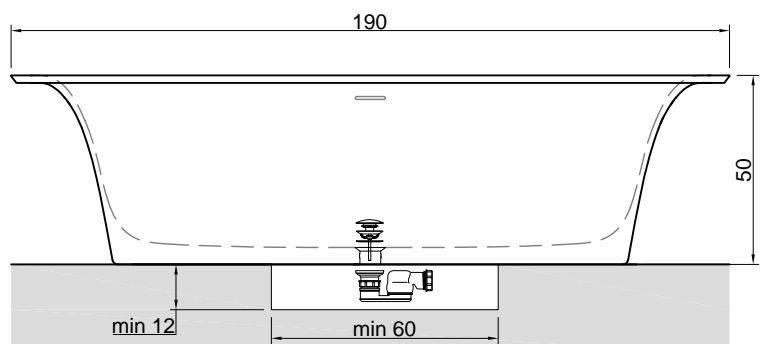

SARTO

Articolo: SARTO10
Materiale: Cristalplant
Troppopieno: SI
Portata: l/s 0,64
Peso lordo: kg 186 ca.
Peso netto: kg 136 ca.
Dimensione imballo: cm 197 x 107 x 68
Capacità*: l 290 ca.
*Considerando il limite di capienza al troppopieno

Descrizione: Vasca da bagno rettangolare freestanding o da incasso in Cristalplant con bordo per rubinetteria sul retro, completa di piletta con scarico a pressione klik-clak, sifone e tubo flessibile.

Article: SARTO10
Material: Cristalplant
Overflow: YES
Flow rate: l/s 0,64
Gross weight: kg 186 ca.
Net weight: kg 136 ca.
Packing dimensions: cm 197 x 107 x 68
Capacity*: l 290 ca.
*Considering the capacity of water to the overflow

Description: Rectangular Cristalplant freestanding or encased bathtub with back rim for tap mounting, complete with drain and pressure plug, siphon and flexible hose.