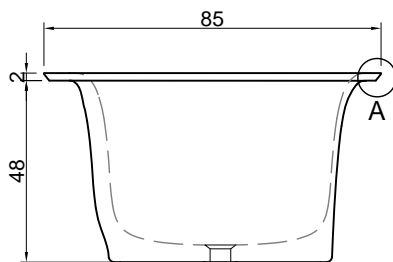

Article: SARTO20
Material: Cristalplant
Overflow: YES
Flow rate: l/s 0,64
Gross weight: kg 176 ca.
Net weight: kg 126 ca.
Packing dimensions: cm 197 x 107 x 68
Capacity*: l 290 ca.
*Considering the capacity of water to the overflow

Description: Rectangular Cristalplant freestanding or encased bathtub complete with drain and pressure, plug siphon and flexible hose.