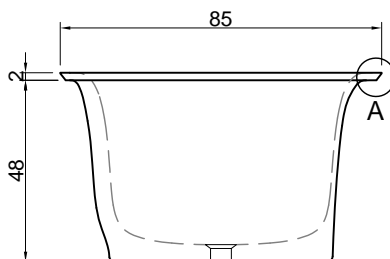

SARTO

Articolo: SARTO24
Materiale: Cristalplant
Troppopieno: SI
Portata: l/s 0,64
Peso lordo: kg 176 ca.
Peso netto: kg 126 ca.
Dimensione imballo: cm 197 x 107 x 68
Capacità*: l 290 ca.
*Considerando il limite di capienza al troppopieno

Descrizione: Vasca da bagno rettangolare freestanding o da incasso in Cristalplant con quattro angoli stondati, completa di piletta con scarico a pressione klik-clak, sifone e tubo flessibile.

Article: SARTO24
Material: Cristalplant
Overflow: YES
Flow rate: l/s 0,64
Gross weight: kg 176 ca.
Net weight: kg 126 ca.
Packing dimensions: cm 197 x 107 x 68
Capacity*: l 290 ca.
*Considering the capacity of water to the overflow

Description: Rectangular Cristalplant freestanding or encased bathtub with 4 rounded corners, complete with drain and pressure plug, siphon and flexible hose.