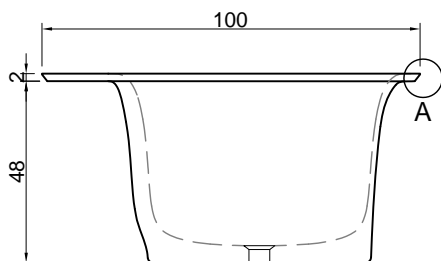

SARTO

**Articolo:** SARTO10  
**Materiale:** Cristalplant  
**Troppopieno:** SI  
**Portata:** l/s 0,64  
**Peso lordo:** kg 186 ca.  
**Peso netto:** kg 136 ca.  
**Dimensione imballo:** cm 197 x 107 x 68  
**Capacità\*:** l 290 ca.  
 \*Considerando il limite di capienza al troppopieno

**Article:** SARTO10  
**Material:** Cristalplant  
**Overflow:** YES  
**Flow rate:** l/s 0,64  
**Gross weight:** kg 186 ca.  
**Net weight:** kg 136 ca.  
**Packing dimensions:** cm 197 x 107 x 68  
**Capacity\*:** l 290 ca.  
 \*Considering the capacity of water to the overflow

**Description:** Rectangular Cristalplant freestanding or encased bathtub with back rim for tap mounting, complete with drain and pressure plug, siphon and flexible hose.

SARTO

**Articolo:** SARTO11  
**Materiale:** Cristalplant  
**Troppopieno:** SI  
**Portata:** l/s 0,64  
**Peso lordo:** kg 186 ca.  
**Peso netto:** kg 136 ca.  
**Dimensione imballo:** cm 197 x 107 x 68  
**Capacità\*:** l 290 ca.  
 \*Considerando il limite di capienza al troppopieno

versione destra - right version

SARTO

**Articolo:** SARTO12  
**Materiale:** Cristalplant  
**Troppopieno:** SI  
**Portata:** l/s 0,64  
**Peso lordo:** kg 186 ca.  
**Peso netto:** kg 136 ca.  
**Dimensione imballo:** cm 197 x 107 x 68  
**Capacità\*:** l 290 ca.  
 \*Considerando il limite di capienza al troppopieno