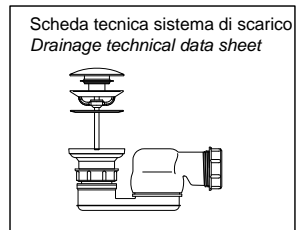

SARTO

Articolo: SARTO22
Materiale: Cristalplant
Troppopieno: SI
Portata: l/s 0,64
Peso lordo: kg 176 ca.
Peso netto: kg 126 ca.
Dimensione imballo: cm 197 x 107 x 68
Capacità*: l 290 ca.
*Considerando il limite di capienza al troppopieno

Descrizione: Vasca da bagno rettangolare freestanding o da incasso in Cristalplant con due angoli stondati sul fronte, completa di piletta con scarico a pressione click-clak, sifone e tubo flessibile.

Article: SARTO22
Material: Cristalplant
Overflow: YES
Flow rate: l/s 0,64
Gross weight: kg 176 ca.
Net weight: kg 126 ca.
Packing dimensions: cm 197 x 107 x 68
Capacity*: l 290 ca.
*Considering the capacity of water to the overflow

Description: Rectangular Cristalplant freestanding or encased bathtub with 2 rounded corners, complete with drain and pressure plug, siphon and flexible hose.