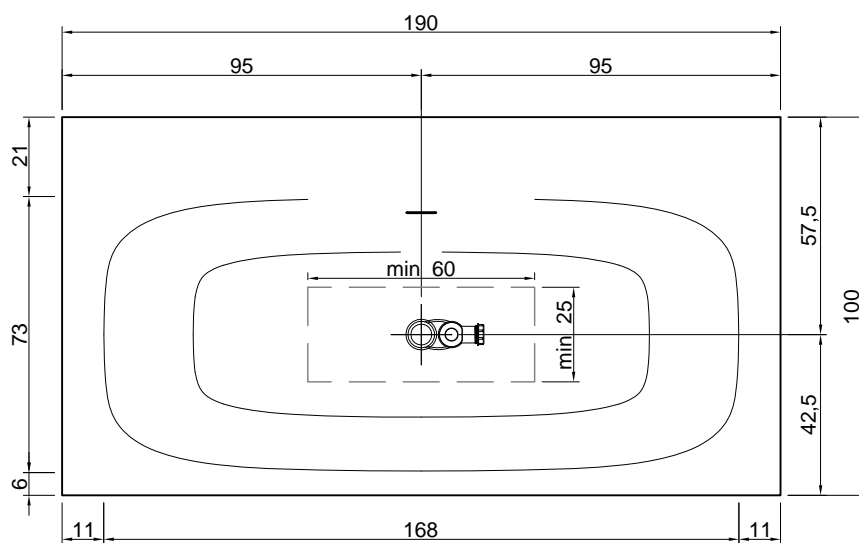

SARTO

Articolo: SARTO17
Materiale: Cristalplant
Troppopieno: SI
Portata: l/s 0,64
Peso lordo: kg 253 ca.
Peso netto: kg 203 ca.
Dimensione imballo: cm 197 x 107 x 68
Capacità*: l 290 ca.
*Considerando il limite di capienza al troppopieno

Descrizione: Vasca da bagno rettangolare freestanding in Cristalplant, con bordo per rubinetteria sul retro, completa di piletta con scarico a pressione clik-clak, sifone e tubo flessibile.

Article: SARTO17
Material: Cristalplant
Overflow: YES
Flow rate: l/s 0,64
Gross weight: kg 253 ca.
Net weight: kg 203 ca.
Packing dimensions: cm 197 x 107 x 68
Capacity*: l 290 ca.
*Considering the capacity of water to the overflow

Description: Rectangular Cristalplant freestanding bathtub with back rim for tap mounting, complete with drain and pressure plug, siphon and flexible hose.