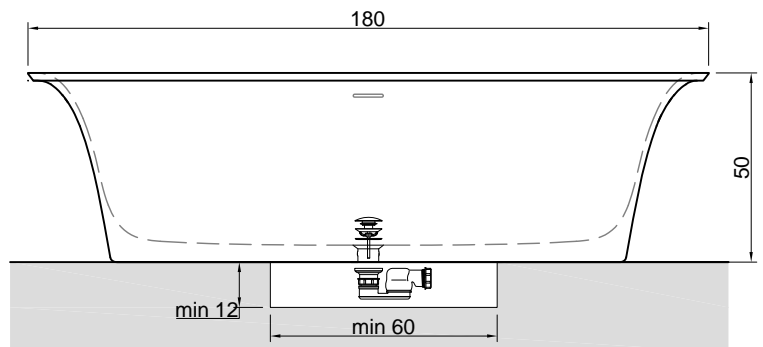

SARTO

Articolo: SARTO44
Materiale: Cristalplant
Troppopieno: SI
Portata: l/s 0,64
Peso lordo: kg 173 ca.
Peso netto: kg 123 ca.
Dimensione imballo: cm 197 x 107 x 68
Capacità*: l 290 ca.
*Considerando il limite di capienza al troppopieno

Descrizione: Vasca da bagno rettangolare freestanding o da incasso in Cristalplant con quattro angoli stondati, completa di piletta con scarico a pressione klik-clak, sifone e tubo flessibile.

Article: SARTO44
Material: Cristalplant
Overflow: YES
Flow rate: l/s 0,64
Gross weight: kg 173 ca.
Net weight: kg 123 ca.
Packing dimensions: cm 197 x 107 x 68
Capacity*: l 290 ca.
*Considering the capacity of water to the overflow

Description: Rectangular Cristalplant freestanding or encased bathtub with 4 rounded corners, complete with drain and pressure plug, siphon and flexible hose.