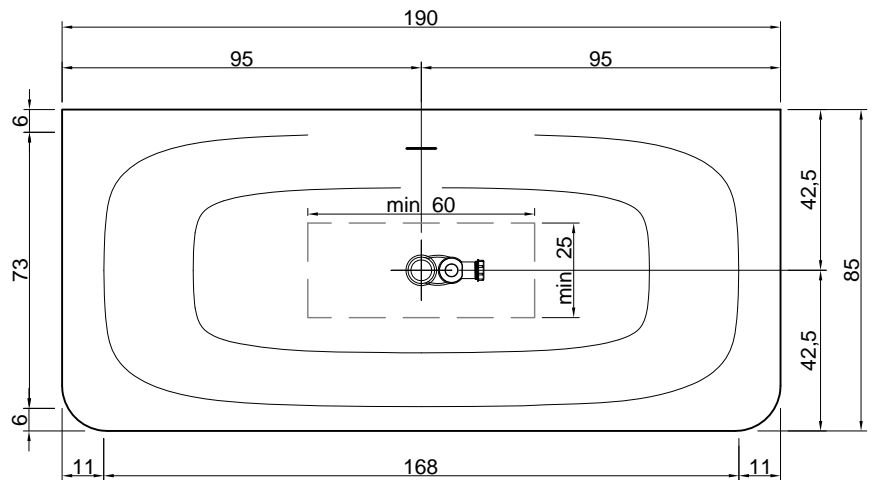

SARTO

Articolo: SARTO22
Materiale: Cristalplant
Troppopieno: SI
Portata: l/s 0,64
Peso lordo: kg 176 ca.
Peso netto: kg 126 ca.
Dimensione imballo: cm 197 x 107 x 68
Capacità*: l 290 ca.
*Considerando il limite di capienza al troppopieno

Descrizione: Vasca da bagno rettangolare freestanding o da incasso in Cristalplant con due angoli stondati sul fronte, completa di piletta con scarico a pressione click-clak, sifone e tubo flessibile.

Article: SARTO22
Material: Cristalplant
Overflow: YES
Flow rate: l/s 0,64
Gross weight: kg 176 ca.
Net weight: kg 126 ca.
Packing dimensions: cm 197 x 107 x 68
Capacity*: l 290 ca.
*Considering the capacity of water to the overflow

Description: Rectangular Cristalplant freestanding or encased bathtub with 2 rounded corners, complete with drain and pressure plug, siphon and flexible hose.