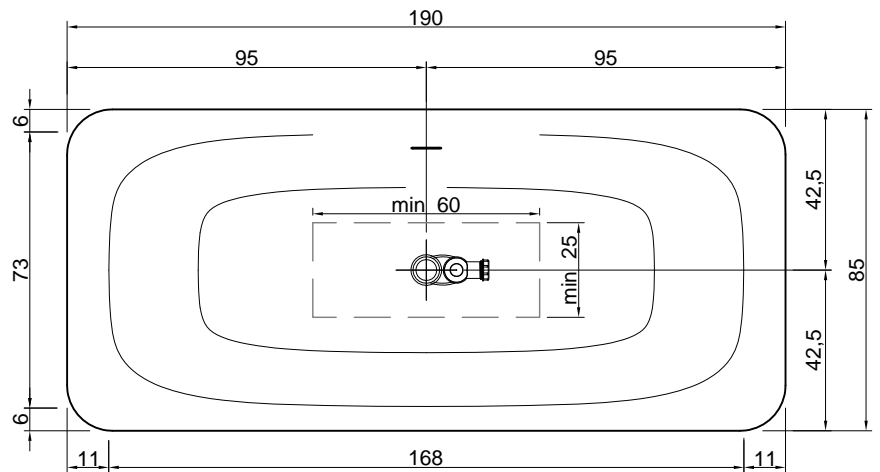

SARTO

Articolo: SARTO24
Materiale: Cristalplant
Troppopieno: SI
Portata: l/s 0,64
Peso lordo: kg 176 ca.
Peso netto: kg 126 ca.
Dimensione imballo: cm 197 x 107 x 68
Capacità*: l 290 ca.
*Considerando il limite di capienza al troppopieno

Descrizione: Vasca da bagno rettangolare freestanding o da incasso in Cristalplant con quattro angoli stondati, completa di piletta con scarico a pressione klik-clak, sifone e tubo flessibile.

Article: SARTO24
Material: Cristalplant
Overflow: YES
Flow rate: l/s 0,64
Gross weight: kg 176 ca.
Net weight: kg 126 ca.
Packing dimensions: cm 197 x 107 x 68
Capacity*: l 290 ca.
*Considering the capacity of water to the overflow

Description: Rectangular Cristalplant freestanding or encased bathtub with 4 rounded corners, complete with drain and pressure plug, siphon and flexible hose.