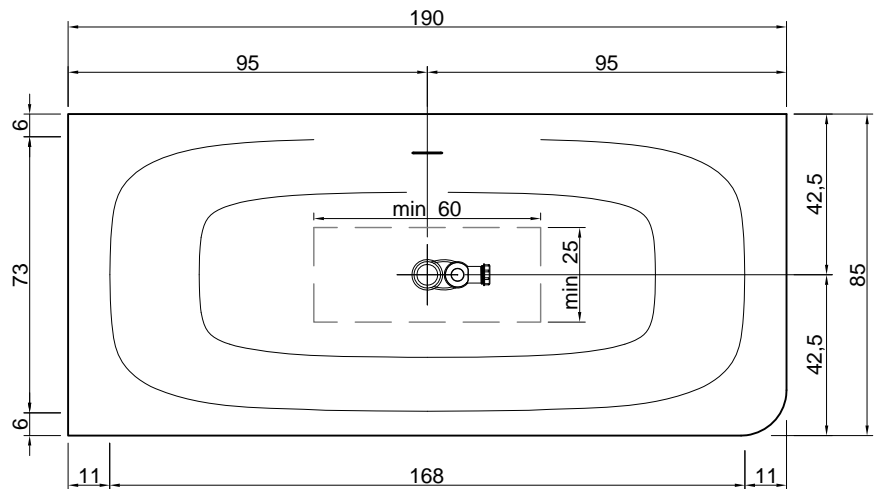

versione destra - right version