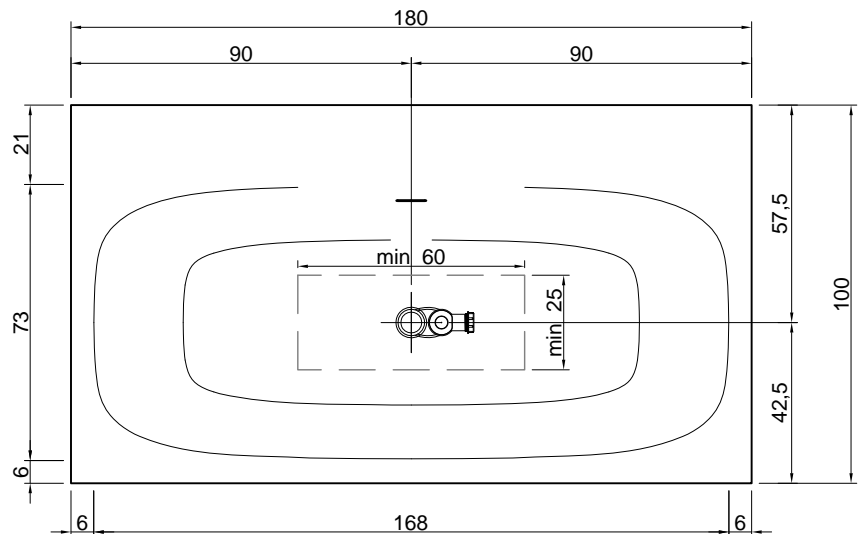

SARTO

Articolo: SARTO30
Materiale: Cristalplant
Troppopieno: SI
Portata: l/s 0,64
Peso lordo: kg 182 ca.
Peso netto: kg 132 ca.
Dimensione imballo: cm 197 x 107 x 68
Capacità*: l 290 ca.
*Considerando il limite di capienza al troppopieno

Descrizione: Vasca da bagno rettangolare freestanding o da incasso in Cristalplant con bordo per rubinetteria sul retro, completa di piletta con scarico a pressione klik-clak, sifone e tubo flessibile.

Article: SARTO30
Material: Cristalplant
Overflow: YES
Flow rate: l/s 0,64
Gross weight: kg 182 ca.
Net weight: kg 132 ca.
Packing dimensions: cm 197 x 107 x 68
Capacity*: l 290 ca.
*Considering the capacity of water to the overflow

Description: Rectangular Cristalplant freestanding or encased bathtub with back rim for tap mounting, complete with drain and pressure plug, siphon and flexible hose.