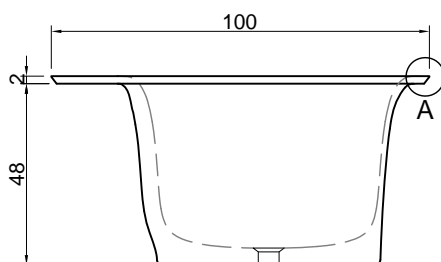

versione destra - right version