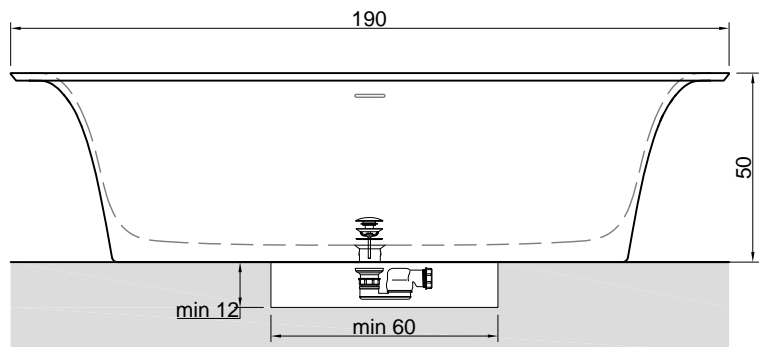

Article: SARTO20
Material: Cristalplant
Overflow: YES
Flow rate: l/s 0,64
Gross weight: kg 176 ca.
Net weight: kg 126 ca.
Packing dimensions: cm 197 x 107 x 68
Capacity*: l 290 ca.
*Considering the capacity of water to the overflow

Description: Rectangular Cristalplant freestanding or encased bathtub complete with drain and pressure, plug siphon and flexible hose.