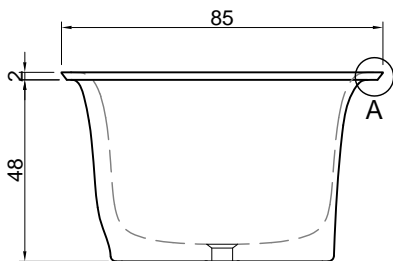

SARTO

Articolo: SARTO22
Materiale: Cristalplant
Troppopieno: SI
Portata: l/s 0,64
Peso lordo: kg 176 ca.
Peso netto: kg 126 ca.
Dimensione imballo: cm 197 x 107 x 68
Capacità*: l 290 ca.
*Considerando il limite di capienza al troppopieno

Descrizione: Vasca da bagno rettangolare freestanding o da incasso in Cristalplant con due angoli stondati sul fronte, completa di piletta con scarico a pressione click-clak, sifone e tubo flessibile.

Article: SARTO22
Material: Cristalplant
Overflow: YES
Flow rate: l/s 0,64
Gross weight: kg 176 ca.
Net weight: kg 126 ca.
Packing dimensions: cm 197 x 107 x 68
Capacity*: l 290 ca.
*Considering the capacity of water to the overflow

Description: Rectangular Cristalplant freestanding or encased bathtub with 2 rounded corners, complete with drain and pressure plug, siphon and flexible hose.