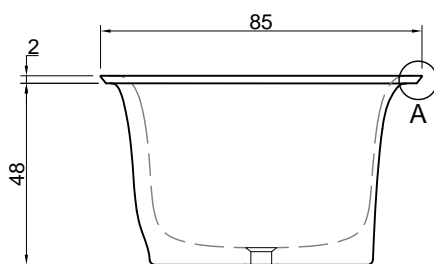

versione destra - right version