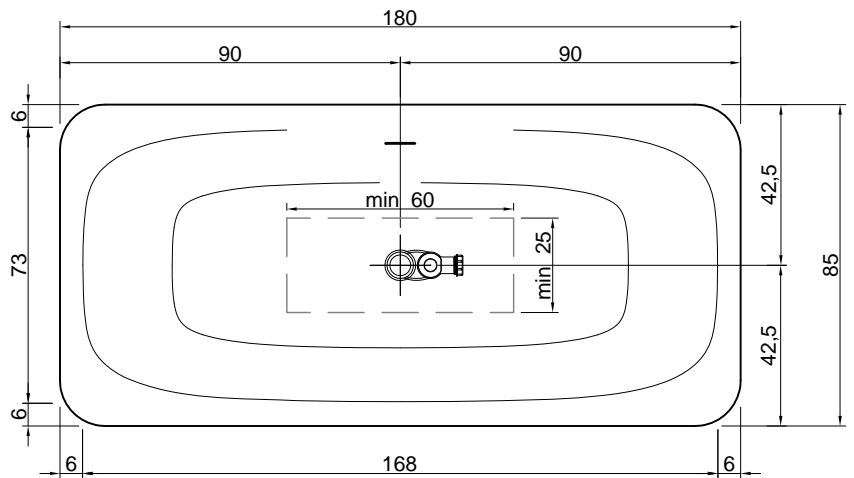

SARTO

Articolo: SARTO44
Materiale: Cristalplant
Troppopieno: SI
Portata: l/s 0,64
Peso lordo: kg 173 ca.
Peso netto: kg 123 ca.
Dimensione imballo: cm 197 x 107 x 68
Capacità*: l 290 ca.
*Considerando il limite di capienza al troppopieno

Descrizione: Vasca da bagno rettangolare freestanding o da incasso in Cristalplant con quattro angoli stondati, completa di piletta con scarico a pressione klik-clak, sifone e tubo flessibile.

Article: SARTO44
Material: Cristalplant
Overflow: YES
Flow rate: l/s 0,64
Gross weight: kg 173 ca.
Net weight: kg 123 ca.
Packing dimensions: cm 197 x 107 x 68
Capacity*: l 290 ca.
*Considering the capacity of water to the overflow

Description: Rectangular Cristalplant freestanding or encased bathtub with 4 rounded corners, complete with drain and pressure plug, siphon and flexible hose.