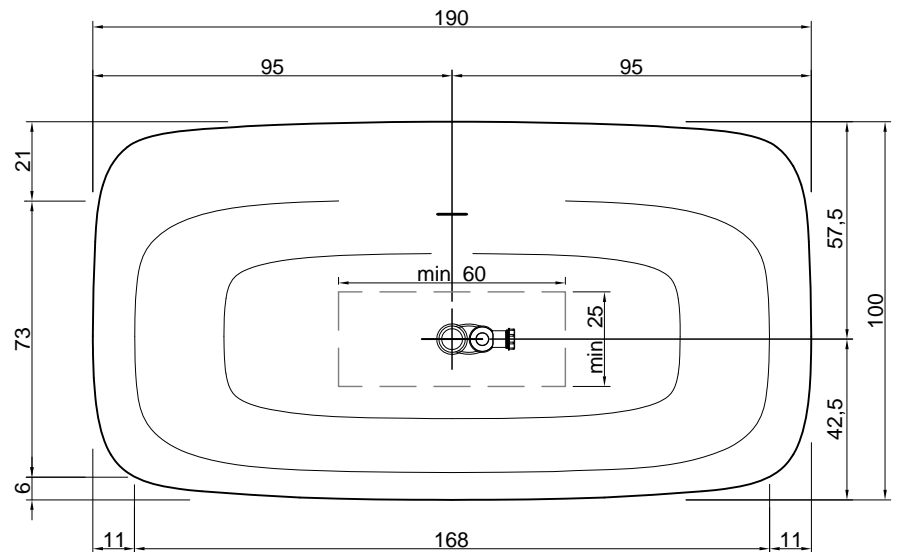

SARTO

Articolo: SARTO15
Materiale: Cristalplant
Troppopieno: SI
Portata: l/s 0,64
Peso lordo: kg 180 ca.
Peso netto: kg 130 ca.
Dimensione imballo: cm 197 x 107 x 68
Capacità*: l 290 ca.
*Considerando il limite di capienza al troppopieno

Descrizione: Vasca da bagno ovale freestanding o da incasso in Cristalplant con bordo per rubinetteria sul retro completa di piletta con scarico a pressione klik-clak, sifone e tubo flessibile.

Article: SARTO15
Material: Cristalplant
Overflow: YES
Flow rate: l/s 0,64
Gross weight: kg 180 ca.
Net weight: kg 130 ca.
Packing dimensions: cm 197 x 107 x 68
Capacity*: l 290 ca.
*Considering the capacity of water to the overflow

Description: Oval Cristalplant freestanding or encased bathtub with back rim for tap mounting, complete with drain and pressure plug, siphon and flexible hose.