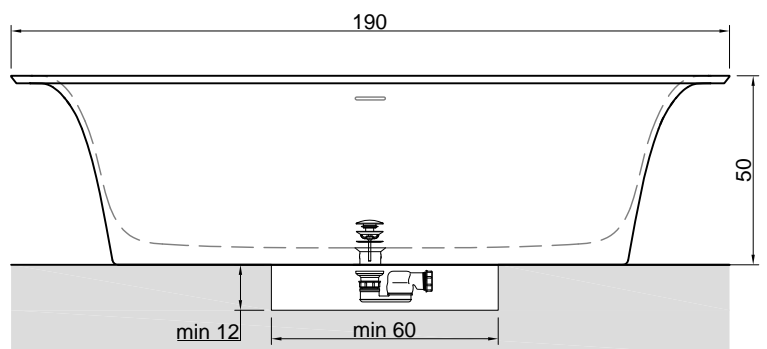

versione destra - right version