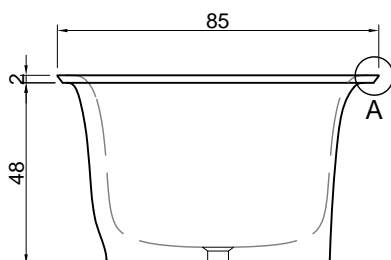

versione destra - right version