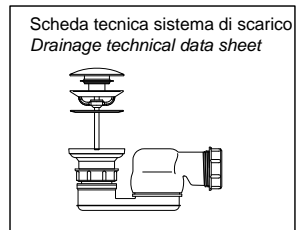

SARTO

Articolo: SARTO10
Materiale: Cristalplant
Troppopieno: SI
Portata: l/s 0,64
Peso lordo: kg 186 ca.
Peso netto: kg 136 ca.
Dimensione imballo: cm 197 x 107 x 68
Capacità*: l 290 ca.
*Considerando il limite di capienza al troppopieno

Descrizione: Vasca da bagno rettangolare freestanding o da incasso in Cristalplant con bordo per rubinetteria sul retro, completa di piletta con scarico a pressione klik-clak, sifone e tubo flessibile.

Article: SARTO10
Material: Cristalplant
Overflow: YES
Flow rate: l/s 0,64
Gross weight: kg 186 ca.
Net weight: kg 136 ca.
Packing dimensions: cm 197 x 107 x 68
Capacity*: l 290 ca.
*Considering the capacity of water to the overflow

Description: Rectangular Cristalplant freestanding or encased bathtub with back rim for tap mounting, complete with drain and pressure plug, siphon and flexible hose.