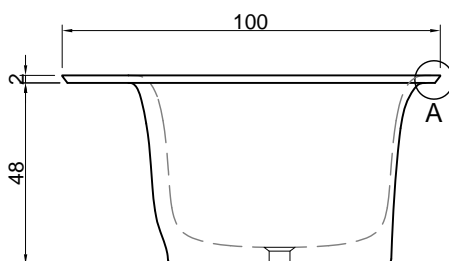

SARTO

Articolo: SARTO10
Materiale: Cristalplant
Troppopieno: SI
Portata: l/s 0,64
Peso lordo: kg 186 ca.
Peso netto: kg 136 ca.
Dimensione imballo: cm 197 x 107 x 68
Capacità*: l 290 ca.
*Considerando il limite di capienza al troppopieno

Descrizione: Vasca da bagno rettangolare freestanding o da incasso in Cristalplant con bordo per rubinetteria sul retro, completa di piletta con scarico a pressione klik-clak, sifone e tubo flessibile.

Article: SARTO10
Material: Cristalplant
Overflow: YES
Flow rate: l/s 0,64
Gross weight: kg 186 ca.
Net weight: kg 136 ca.
Packing dimensions: cm 197 x 107 x 68
Capacity*: l 290 ca.
*Considering the capacity of water to the overflow

Description: Rectangular Cristalplant freestanding or encased bathtub with back rim for tap mounting, complete with drain and pressure plug, siphon and flexible hose.