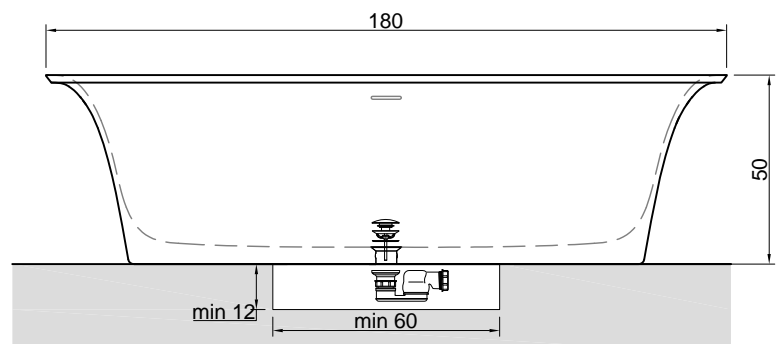

SARTO

Articolo: SARTO34
Materiale: Cristalplant
Troppopieno: SI
Portata: l/s 0,64
Peso lordo: kg 182 ca.
Peso netto: kg 132 ca.
Dimensione imballo: cm 197 x 107 x 68
Capacità*: l 290 ca.
*Considerando il limite di capienza al troppopieno

Descrizione: Vasca da bagno rettangolare freestanding o da incasso in Cristalplant con bordo per rubinetteria sul retro e quattro angoli stondati, completa di piletta con scarico a pressione klik-clak, sifone e tubo flessibile.

Article: SARTO34
Material: Cristalplant
Overflow: YES
Flow rate: l/s 0,64
Gross weight: kg 182 ca.
Net weight: kg 132 ca.
Packing dimensions: cm 197 x 107 x 68
Capacity*: l 290 ca.
*Considering the capacity of water to the overflow

Description: Rectangular Cristalplant freestanding or encased bathtub with back rim for tap mounting and 4 rounded corners, complete with drain and pressure plug, siphon and flexible hose.