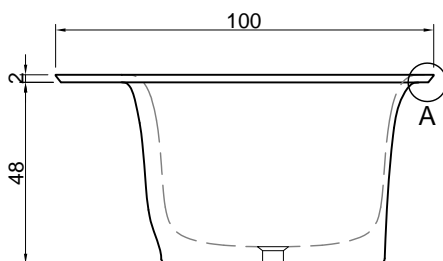

SARTO

Articolo: SARTO32
Materiale: Cristalplant
Troppopieno: SI
Portata: l/s 0,64
Peso lordo: kg 182 ca.
Peso netto: kg 132 ca.
Dimensione imballo: cm 197 x 107 x 68
Capacità*: l 290 ca.
*Considerando il limite di capienza al troppopieno

Descrizione: Vasca da bagno rettangolare freestanding o da incasso in Cristalplant con bordo per rubinetteria sul retro e due angoli stondati sul fronte, completa di piletta con scarico a pressione klik-clak, sifone e tubo flessibile.

Article: SARTO32
Material: Cristalplant
Overflow: YES
Flow rate: l/s 0,64
Gross weight: kg 182 ca.
Net weight: kg 132 ca.
Packing dimensions: cm 197 x 107 x 68
Capacity*: l 290 ca.
*Considering the capacity of water to the overflow

Description: Rectangular Cristalplant freestanding or encased bathtub with back rim for tap mounting and 2 rounded front corners, complete with drain and pressure plug, siphon and flexible hose.