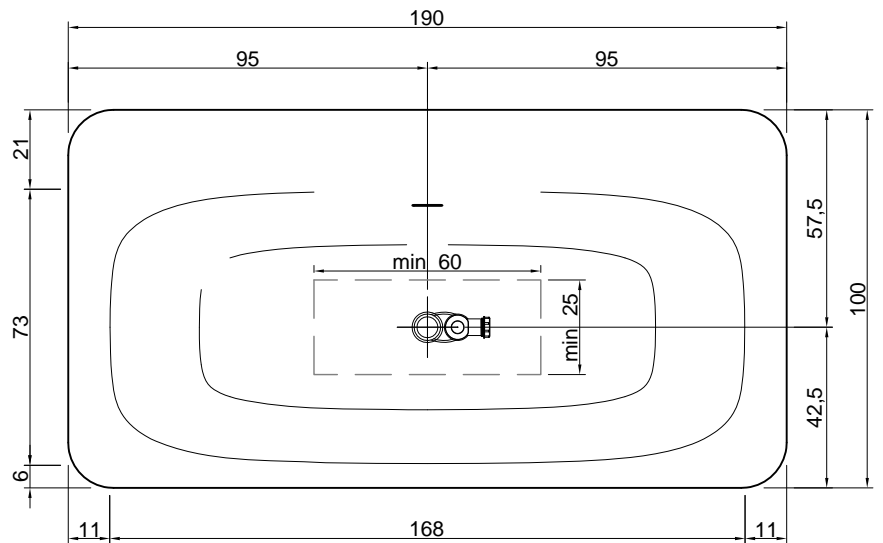

SARTO

Articolo: SARTO14
Materiale: Cristalplant
Troppo pieno: SI
Portata: l/s 0,64
Peso lordo: kg 186 ca.
Peso netto: kg 136 ca.
Dimensione imballo: cm 197 x 107 x 68
Capacità*: l 290 ca.
*Considerando il limite di capienza al troppo pieno

Descrizione: Vasca da bagno rettangolare freestanding o da incasso in Cristalplant con bordo per rubinetteria sul retro e quattro angoli stondati, completa di piletta con scarico a pressione klik-clak, sifone e tubo flessibile.

Article: SARTO14
Material: Cristalplant
Overflow: YES
Flow rate: l/s 0,64
Gross weight: kg 186 ca.
Net weight: kg 136 ca.
Packing dimensions: cm 197 x 107 x 68
Capacity*: l 290 ca.
*Considering the capacity of water to the overflow

Description: Rectangular Cristalplant freestanding or encased bathtub with back rim for tap mounting and 4 rounded corners, complete with drain and pressure plug, siphon and flexible hose.