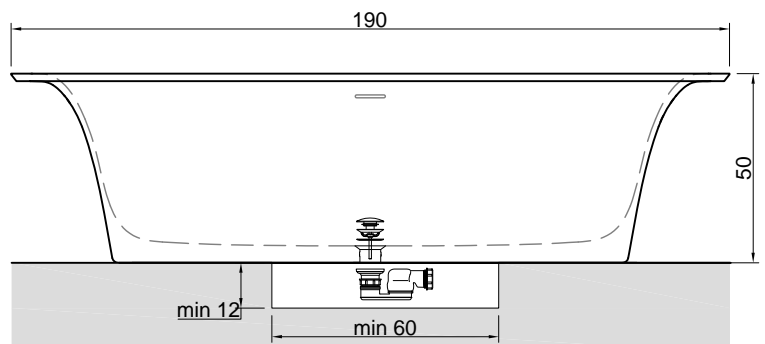

versione destra - right version