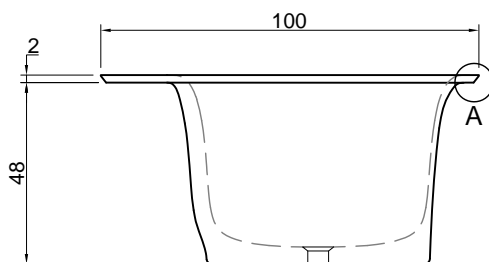

SARTO

Articolo: SARTO34
Materiale: Cristalplant
Troppopieno: SI
Portata: l/s 0,64
Peso lordo: kg 182 ca.
Peso netto: kg 132 ca.
Dimensione imballo: cm 197 x 107 x 68
Capacità*: l 290 ca.
*Considerando il limite di capienza al troppopieno

Descrizione: Vasca da bagno rettangolare freestanding o da incasso in Cristalplant con bordo per rubinetteria sul retro e quattro angoli stondati, completa di piletta con scarico a pressione klik-clak, sifone e tubo flessibile.

Article: SARTO34
Material: Cristalplant
Overflow: YES
Flow rate: l/s 0,64
Gross weight: kg 182 ca.
Net weight: kg 132 ca.
Packing dimensions: cm 197 x 107 x 68
Capacity*: l 290 ca.
*Considering the capacity of water to the overflow

Description: Rectangular Cristalplant freestanding or encased bathtub with back rim for tap mounting and 4 rounded corners, complete with drain and pressure plug, siphon and flexible hose.