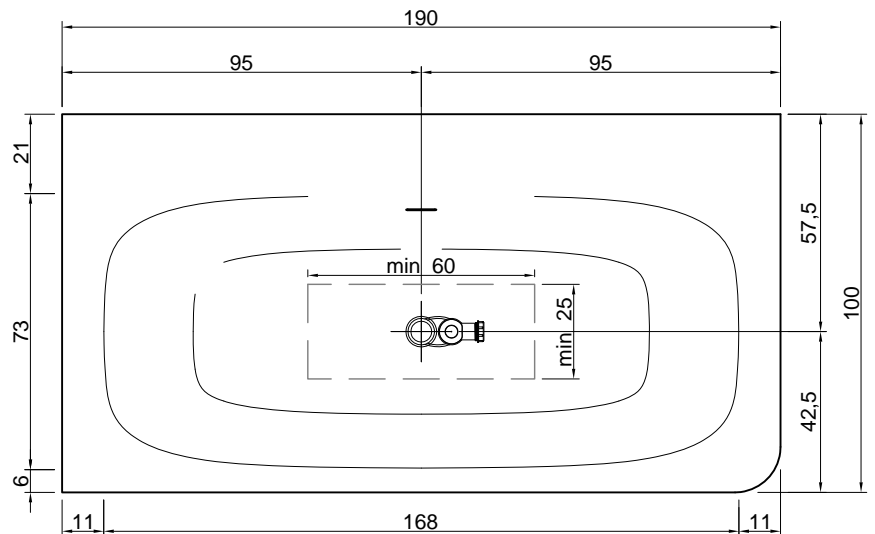

SARTO

**Articolo:** SARTO10  
**Materiale:** Cristalplant  
**Troppopieno:** SI  
**Portata:** l/s 0,64  
**Peso lordo:** kg 186 ca.  
**Peso netto:** kg 136 ca.  
**Dimensione imballo:** cm 197 x 107 x 68  
**Capacità\*:** l 290 ca.  
 \*Considerando il limite di capienza al troppopieno

**Article:** SARTO10  
**Material:** Cristalplant  
**Overflow:** YES  
**Flow rate:** l/s 0,64  
**Gross weight:** kg 186 ca.  
**Net weight:** kg 136 ca.  
**Packing dimensions:** cm 197 x 107 x 68  
**Capacity\*:** l 290 ca.  
 \*Considering the capacity of water to the overflow

**Description:** Rectangular Cristalplant freestanding or encased bathtub with back rim for tap mounting, complete with drain and pressure plug, siphon and flexible hose.

SARTO

**Articolo:** SARTO11  
**Materiale:** Cristalplant  
**Troppopieno:** SI  
**Portata:** l/s 0,64  
**Peso lordo:** kg 186 ca.  
**Peso netto:** kg 136 ca.  
**Dimensione imballo:** cm 197 x 107 x 68  
**Capacità\*:** l 290 ca.  
 \*Considerando il limite di capienza al troppopieno

versione destra - right version

SARTO

**Articolo:** SARTO12  
**Materiale:** Cristalplant  
**Troppopieno:** SI  
**Portata:** l/s 0,64  
**Peso lordo:** kg 186 ca.  
**Peso netto:** kg 136 ca.  
**Dimensione imballo:** cm 197 x 107 x 68  
**Capacità\*:** l 290 ca.  
 \*Considerando il limite di capienza al troppopieno