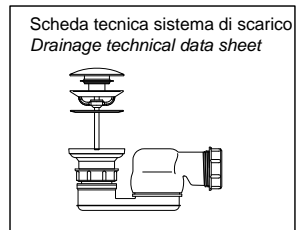

SARTO

Articolo: SARTO44
Materiale: Cristalplant
Troppopieno: SI
Portata: l/s 0,64
Peso lordo: kg 173 ca.
Peso netto: kg 123 ca.
Dimensione imballo: cm 197 x 107 x 68
Capacità*: l 290 ca.
*Considerando il limite di capienza al troppopieno

Descrizione: Vasca da bagno rettangolare freestanding o da incasso in Cristalplant con quattro angoli stondati, completa di piletta con scarico a pressione klik-clak, sifone e tubo flessibile.

Article: SARTO44
Material: Cristalplant
Overflow: YES
Flow rate: l/s 0,64
Gross weight: kg 173 ca.
Net weight: kg 123 ca.
Packing dimensions: cm 197 x 107 x 68
Capacity*: l 290 ca.
*Considering the capacity of water to the overflow

Description: Rectangular Cristalplant freestanding or encased bathtub with 4 rounded corners, complete with drain and pressure plug, siphon and flexible hose.