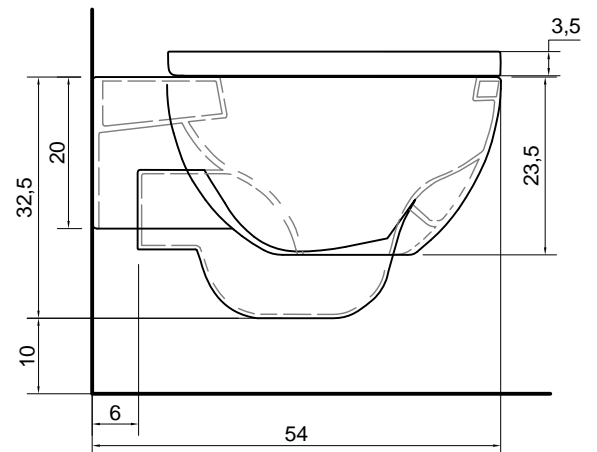

## SELLA

**Articolo:** SELLA1  
**Materiale:** Ceramica  
**Finitura:** Ceramica Lucida  
**Peso lordo:** kg 24 ca.  
**Peso netto:** kg 23 ca.

**Descrizione:** Vaso in ceramica sospeso con scarico a parete, completo di sedile avvolgente estraibile realizzato in resina termoindurente con cerniera frizionata sistema "soft-close".

**Article:** SELLA1  
**Material:** Ceramic  
**Finish:** Polished Ceramic  
**Gross weight:** kg 24 ca.  
**Net weight:** kg 23 ca.

**Description:** Suspended wall mount ceramic water closet complete with removable toilet seat cover made of thermosetting resin with "soft-close" system hinge.

## SELLA

**Articolo:** SELLA2  
**Materiale:** Ceramica  
**Finitura:** Ceramica Lucida  
**Peso lordo:** kg 19 ca.  
**Peso netto:** kg 18 ca.

**Descrizione:** Bidet monoforo in ceramica sospeso con scarico a parete.

**Article:** SELLA2  
**Material:** Ceramic  
**Finish:** Polished Ceramic  
**Gross weight:** kg 19 ca.  
**Net weight:** kg 18 ca.

**Description:** Suspended wall mount ceramic bidet with wall drainage and single tap hole.