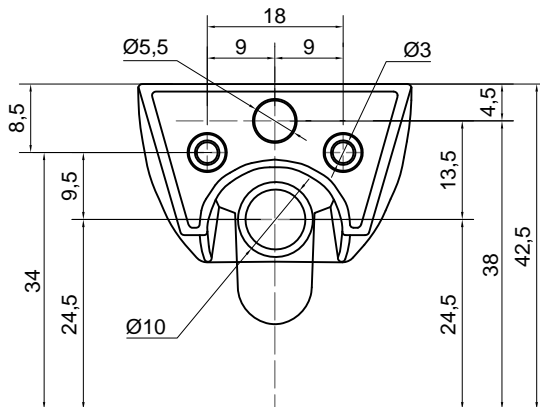

## SELLA

**Articolo:** SELLA1  
**Materiale:** Ceramica  
**Finitura:** Ceramica Lucida  
**Peso lordo:** kg 24 ca.  
**Peso netto:** kg 23 ca.

**Descrizione:** Vaso in ceramica sospeso con scarico a parete, completo di sedile avvolgente estraibile realizzato in resina termoindurente con cerniera frizionata sistema "soft-close".

**Article:** SELLA1  
**Material:** Ceramic  
**Finish:** Polished Ceramic  
**Gross weight:** kg 24 ca.  
**Net weight:** kg 23 ca.

**Description:** Suspended wall mount ceramic water closet complete with removable toilet seat cover made of thermosetting resin with "soft-close" system hinge.

## SELLA

**Articolo:** SELLA2  
**Materiale:** Ceramica  
**Finitura:** Ceramica Lucida  
**Peso lordo:** kg 19 ca.  
**Peso netto:** kg 18 ca.

**Descrizione:** Bidet monoforo in ceramica sospeso con scarico a parete.

**Article:** SELLA2  
**Material:** Ceramic  
**Finish:** Polished Ceramic  
**Gross weight:** kg 19 ca.  
**Net weight:** kg 18 ca.

**Description:** Suspended wall mount ceramic bidet with wall drainage and single tap hole.