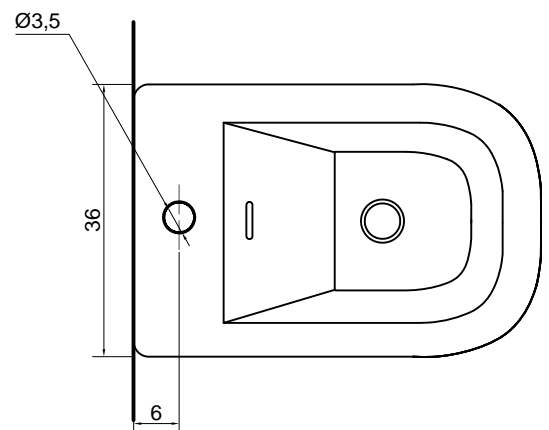

## SELLA

**Articolo:** SELLA2  
**Materiale:** Ceramica  
**Finitura:** Ceramica Lucida  
**Peso lordo:** kg 19 ca.  
**Peso netto:** kg 18 ca.

**Descrizione:** Bidet monoforo in ceramica sospeso con scarico a parete.

**Article:** SELLA2  
**Material:** Ceramic  
**Finish:** Polished Ceramic  
**Gross weight:** kg 19 ca.  
**Net weight:** kg 18 ca.

**Description:** Suspended wall mount ceramic bidet with wall drainage and single tap hole.

La ceramica potrebbe avere una tolleranza del 2% - 5%.  
 Our ceramic can have a 2% - 5% tolerance.

A Allacciamento acqua.  
 Water connection.

**CONSIGLI UTILI PER L'INSTALLAZIONE**  
 Per fissare a parete il sanitario usare una chiave  
 snodabile a "T" Ø19mm.  
**HELPFUL HINTS FOR AN EASY INSTALLATION**  
 To fix the watercloset to the wall use a "T" handle  
 wrench with swivelling hexagon socket Ø19mm.

**Article:** SELLA2 + Art. MICRO

**Material:** Ceramic

**Finish:** Polished Ceramic

**Gross weight:** kg 19 ca.

**Net weight:** kg 18 ca.

**Description:** Suspended wall mount ceramic bidet with wall drainage and single tap hole.