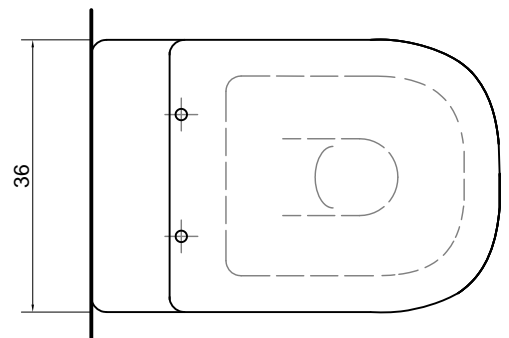

## SELLA

**Articolo:** SELLA1  
**Materiale:** Ceramica  
**Finitura:** Ceramica Lucida  
**Peso lordo:** kg 24 ca.  
**Peso netto:** kg 23 ca.

**Descrizione:** Vaso in ceramica sospeso con scarico a parete, completo di sedile avvolgente estraibile realizzato in resina termoindurente con cerniera frizionata sistema "soft-close".

**Article:** SELLA1  
**Material:** Ceramic  
**Finish:** Polished Ceramic  
**Gross weight:** kg 24 ca.  
**Net weight:** kg 23 ca.

**Description:** Suspended wall mount ceramic water closet complete with removable toilet seat cover made of thermosetting resin with "soft-close" system hinge.

## SELLA

**Articolo:** SELLA2  
**Materiale:** Ceramica  
**Finitura:** Ceramica Lucida  
**Peso lordo:** kg 19 ca.  
**Peso netto:** kg 18 ca.

**Descrizione:** Bidet monoforo in ceramica sospeso con scarico a parete.

**Article:** SELLA2  
**Material:** Ceramic  
**Finish:** Polished Ceramic  
**Gross weight:** kg 19 ca.  
**Net weight:** kg 18 ca.

**Description:** Suspended wall mount ceramic bidet with wall drainage and single tap hole.