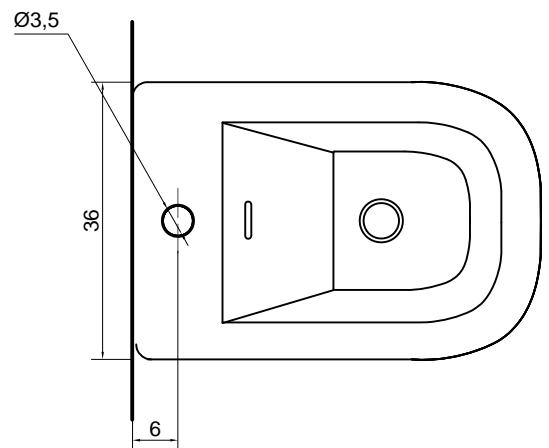

La ceramica potrebbe avere una tolleranza del 2% - 5%.
Our ceramic can have a 2% - 5% tolerance.