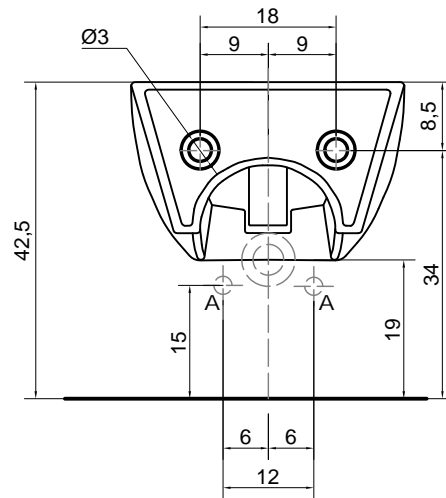

La ceramica potrebbe avere una tolleranza del 2% - 5%.
Our ceramic can have a 2% - 5% tolerance.