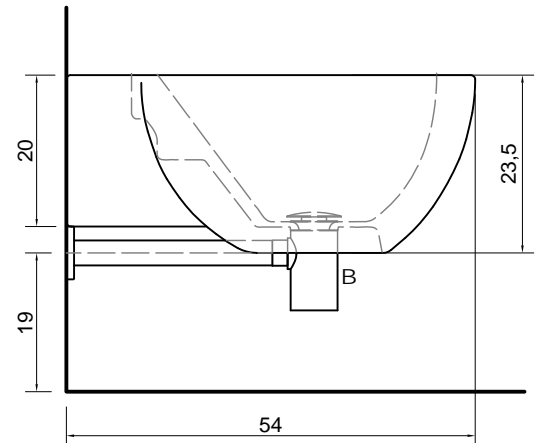

La ceramica potrebbe avere una tolleranza del 2% - 5%.
Our ceramic can have a 2% - 5% tolerance.