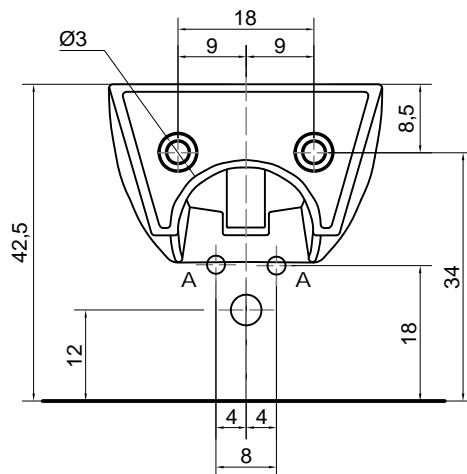

La ceramica potrebbe avere una tolleranza del 2% - 5%.
Our ceramic can have a 2% - 5% tolerance.