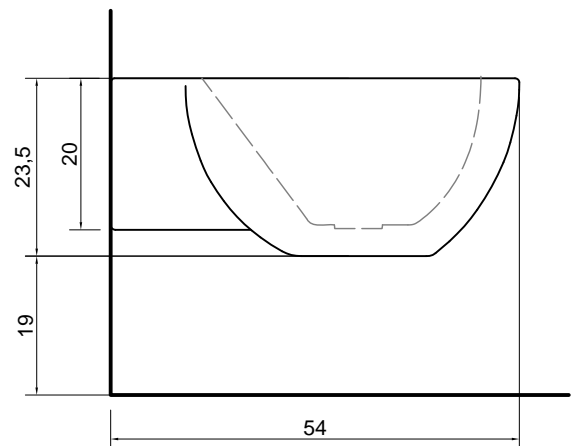

La ceramica potrebbe avere una tolleranza del 2% - 5%.
Our ceramic can have a 2% - 5% tolerance.