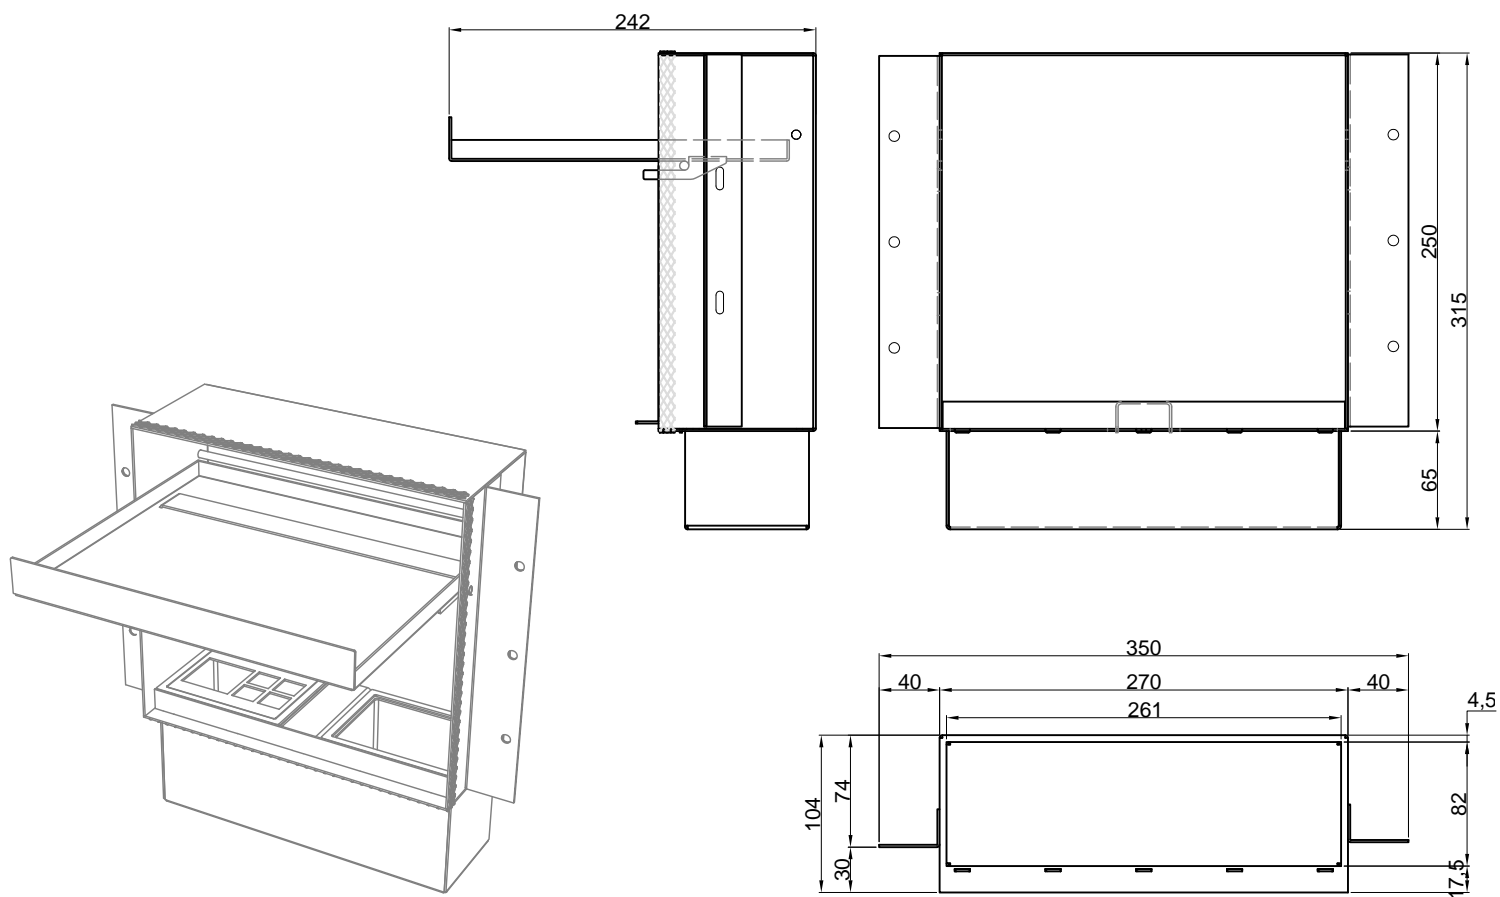

SESAMO

Articolo: SESAMO3

Materiale: Acciaio Inox AISI 304

Finitura: Alluminio

Descrizione: Porta dispenser o porta spazzolini doppio da incasso a parete.

Article: SESAMO3

Material: AISI 304 Stainless Steel

Finish: Aluminum

Description: Encased double soap dispenser.