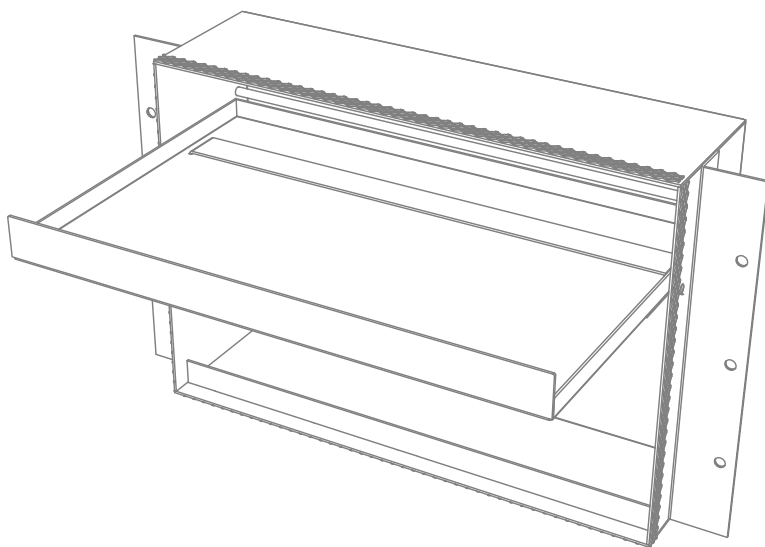

SESAMO

Articolo: SESAMO8
Materiale: Acciaio Inox AISI 304
Finitura: Alluminio

Descrizione: Armadietto farmacia da incasso a parete.

Article: SESAMO8
Material: AISI 304 Stainless Steel
Finish: Aluminum

Description: Encased medicine cabinet.