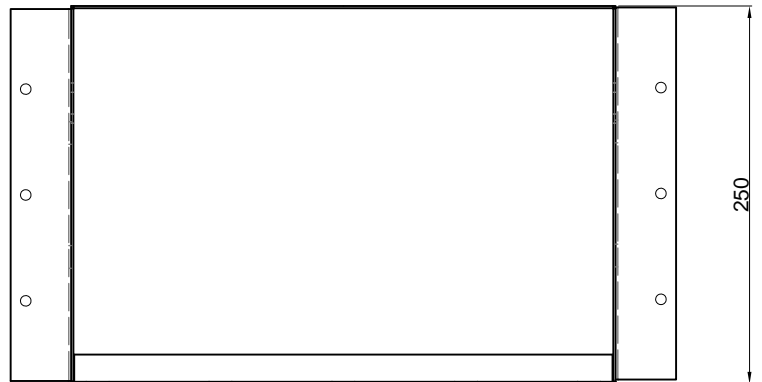

SESAMO

Articolo: SESAMO8
Materiale: Acciaio Inox AISI 304
Finitura: Alluminio

Descrizione: Armadietto farmacia da incasso a parete.

Article: SESAMO8
Material: AISI 304 Stainless Steel
Finish: Aluminum

Description: Encased medicine cabinet.