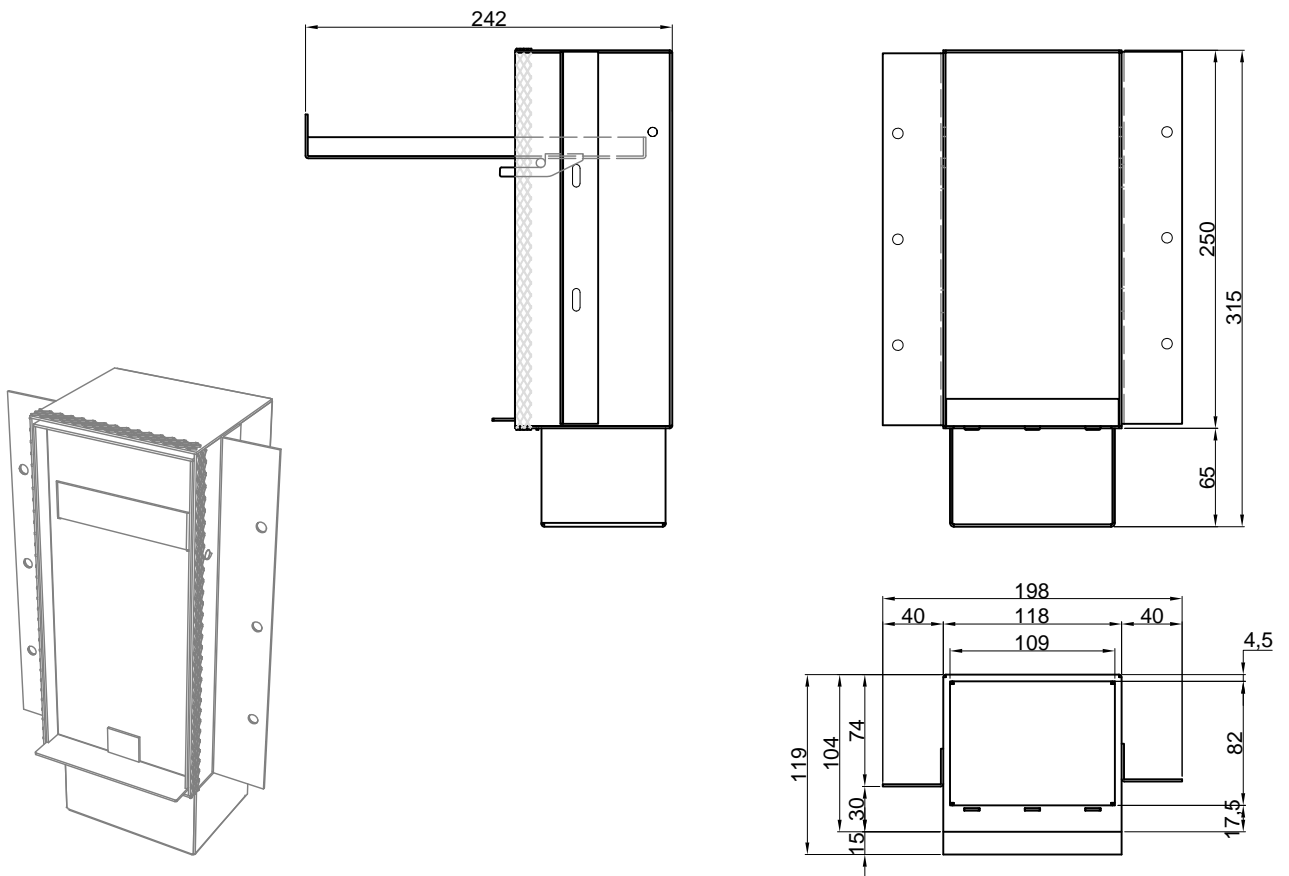

SESAMO

Articolo: SESAMO2
Materiale: Acciaio Inox AISI 304
Finitura: Alluminio

Descrizione: Porta dispenser o porta spazzolini da incasso a parete.

Article: SESAMO2
Material: AISI 304 Stainless Steel
Finish: Aluminum

Description: Encased soap dispenser.