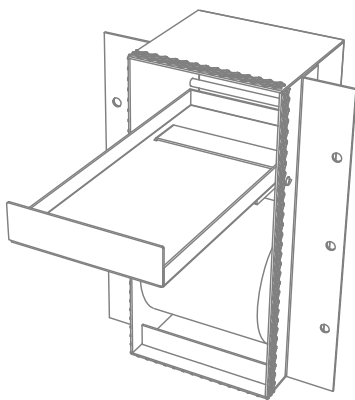

SESAMO

Articolo: SESAMO4
Materiale: Acciaio Inox AISI 304
Finitura: Alluminio

Descrizione: Porta carta da incasso a parete.

Article: SESAMO4
Material: AISI 304 Stainless Steel
Finish: Aluminum

Description: Encased toilet paper holder.