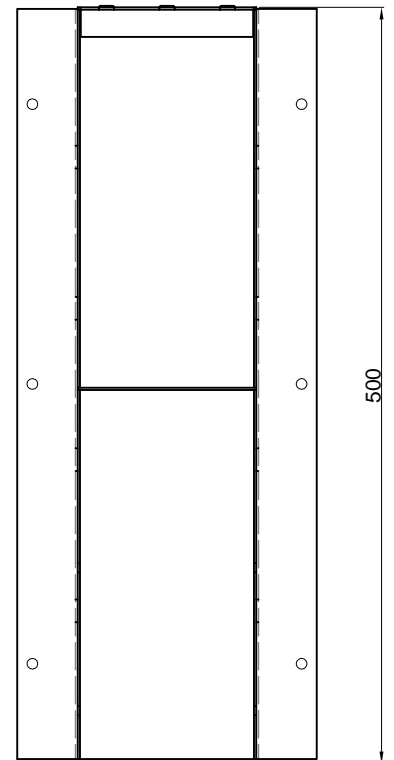

SESAMO

Articolo: SESAMO5
Materiale: Acciaio Inox AISI 304
Finitura: Alluminio

Descrizione: Porta carta con scorta da incasso a parete.

Article: SESAMO5
Material: AISI 304 Stainless Steel
Finish: Aluminum

Description: Encased toilet paper holder and spare.