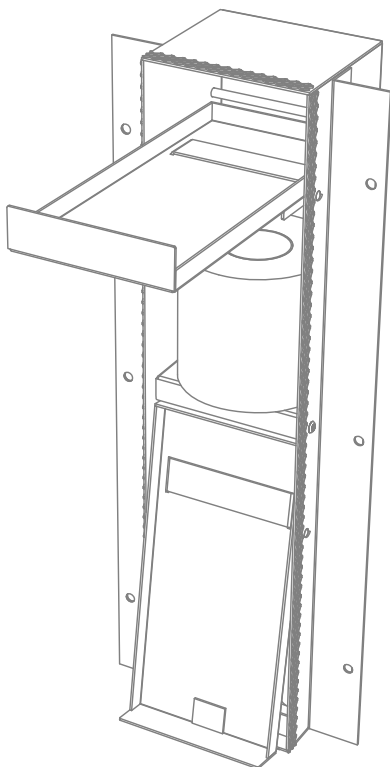

SESAMO

Articolo: SESAMO5
Materiale: Acciaio Inox AISI 304
Finitura: Alluminio

Descrizione: Porta carta con scorta da incasso a parete.

Article: SESAMO5
Material: AISI 304 Stainless Steel
Finish: Aluminum

Description: Encased toilet paper holder and spare.