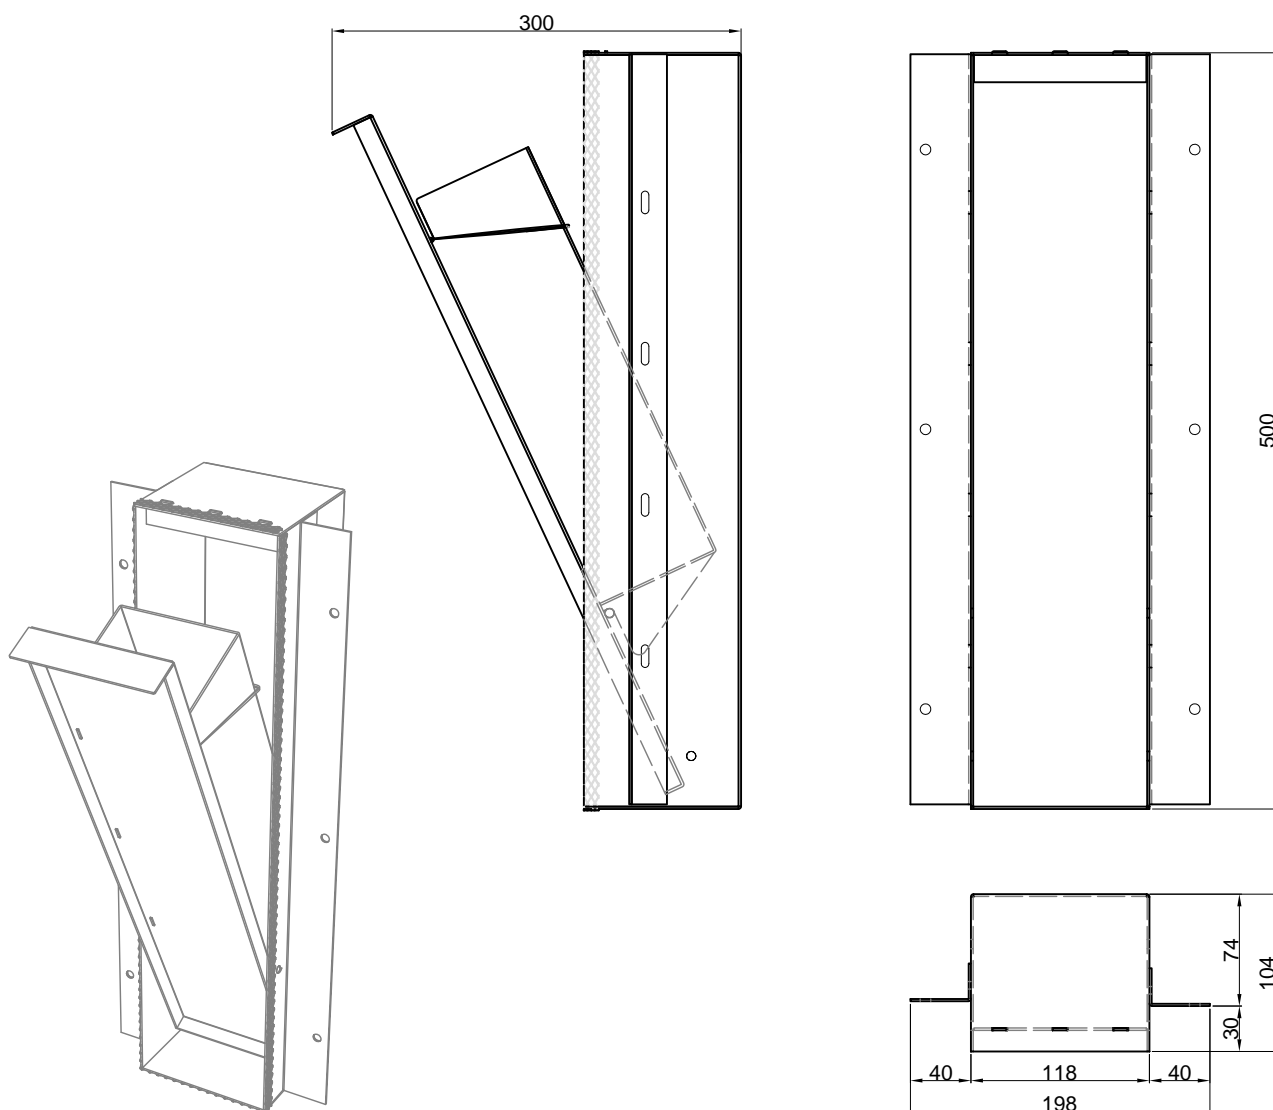

SESAMO

Articolo: SESAMO7
Materiale: Acciaio Inox AISI 304
Finitura: Alluminio

Descrizione: Cestino rifiuti da incasso a parete.

Article: SESAMO7
Material: AISI 304 Stainless Steel
Finish: Aluminum

Description: Encased waste basket.