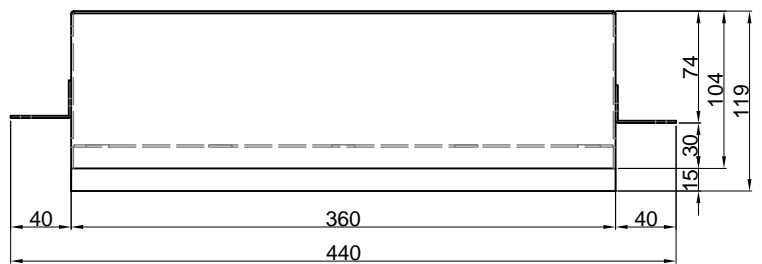

SESAMO

Articolo: SESAMO8
Materiale: Acciaio Inox AISI 304
Finitura: Alluminio

Descrizione: Armadietto farmacia da incasso a parete.

Article: SESAMO8
Material: AISI 304 Stainless Steel
Finish: Aluminum

Description: Encased medicine cabinet.