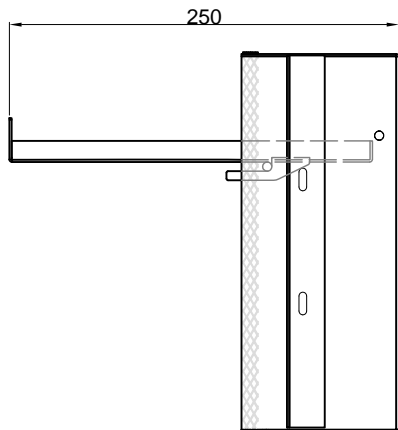

SESAMO

Articolo: SESAMO8
Materiale: Acciaio Inox AISI 304
Finitura: Alluminio

Descrizione: Armadietto farmacia da incasso a parete.

Article: SESAMO8
Material: AISI 304 Stainless Steel
Finish: Aluminum

Description: Encased medicine cabinet.