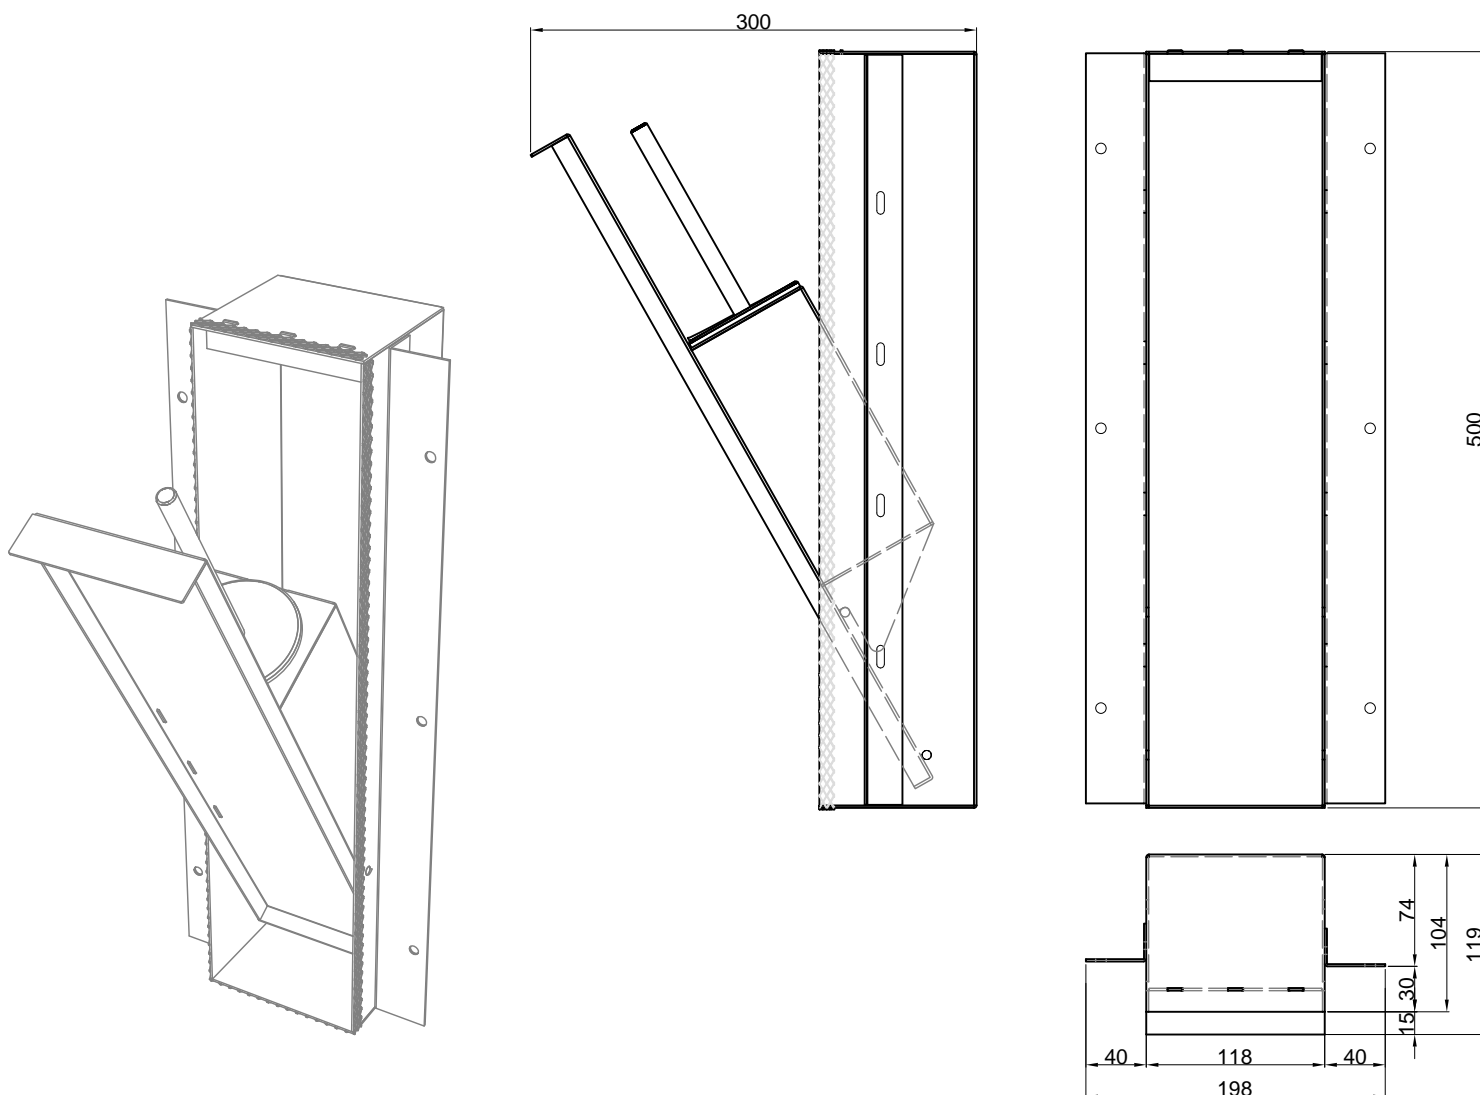

SESAMO

Articolo: SESAMO6
Materiale: Acciaio Inox AISI 304
Finitura: Alluminio

Descrizione: Porta scopino da incasso a parete.

Article: SESAMO6
Material: AISI 304 Stainless Steel
Finish: Aluminum

Description: Encased toilet brush holder.