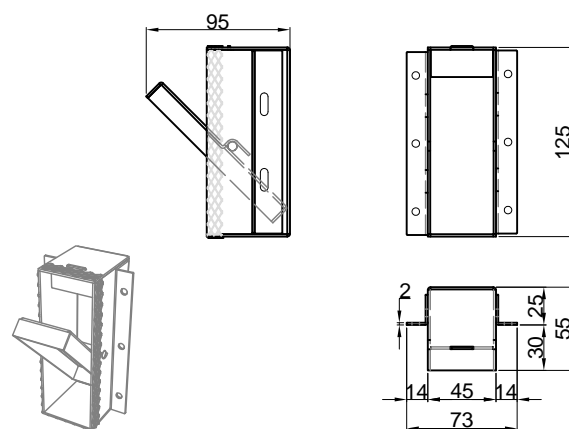

SESAMO

Articolo: SESAMO1

Materiale: Acciaio Inox AISI 304

Finitura: Alluminio

Descrizione: Appendi abiti da incasso a parete.

Article: SESAMO1

Material: AISI 304 Stainless Steel

Finish: Aluminum

Description: Encased wall hook.