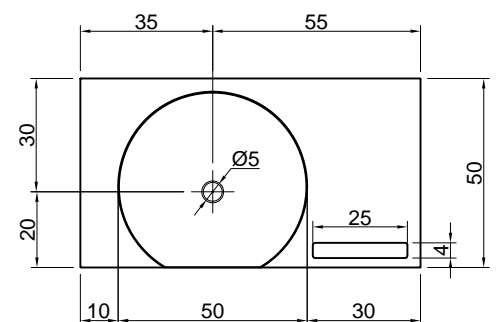

TALAMO

Articolo: TALAMO1
Materiale: Pietra Apicena
Troppopieno: NO
Peso lordo: kg 275 ca.
Peso netto: kg 250 ca.
Dimensione imballo: cm 100 x 60 x 95

Descrizione: Lavabo da terra in pietra con scarico a pavimento, completo di piletta con scarico libero, sifone e tubo flessibile.

Article: TALAMO
Material: Pietra Apicena
Overflow: NO
Gross weight: kg 275 ca.
Net weight: kg 250 ca.
Packing dimensions: cm 100 x 60 x 95

Description: Freestanding stone sink complete with drain pipe fitting and open plug, trap and flexible hose.

TALAMO

Articolo: TALAMO3
Materiale: CRISTALPLANT® biobased
Troppopieno: NO
Peso lordo: kg 49 ca.
Peso netto: kg 40 ca.
Dimensione imballo: cm 98 x 102 x 62

Descrizione: Lavabo da terra in Cristalplant con scarico a pavimento completo di piletta con scarico libero, sifone e tubo flessibile.

Article: TALAMO3
Material: CRISTALPLANT® biobased
Overflow: NO
Gross weight: kg 49 ca.
Net weight: kg 40 ca.
Packing dimensions: cm 98 x 102 x 62

Description: Freestanding Cristalplant sink with floor drainage complete with open plug, siphon and flexible hose.