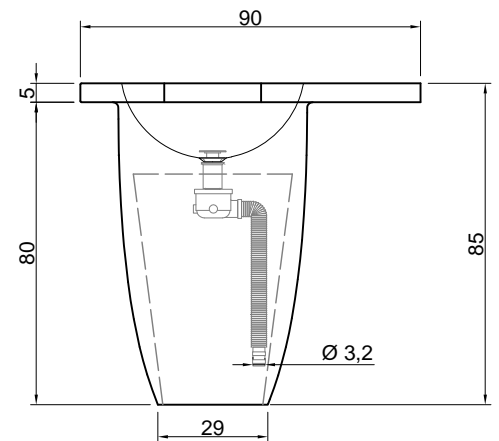

TALAMO

Articolo: TALAMO1
Materiale: Pietra Apicena
Troppopieno: NO
Peso lordo: kg 275 ca.
Peso netto: kg 250 ca.
Dimensione imballo: cm 100 x 60 x 95

Descrizione: Lavabo da terra in pietra con scarico a pavimento, completo di piletta con scarico libero, sifone e tubo flessibile.

Article: TALAMO
Material: Pietra Apicena
Overflow: NO
Gross weight: kg 275 ca.
Net weight: kg 250 ca.
Packing dimensions: cm 100 x 60 x 95

Description: Freestanding stone sink complete with drain pipe fitting and open plug, trap and flexible hose.

TALAMO

Articolo: TALAMO3
Materiale: CRISTALPLANT® biobased
Troppopieno: NO
Peso lordo: kg 49 ca.
Peso netto: kg 40 ca.
Dimensione imballo: cm 98 x 102 x 62

Descrizione: Lavabo da terra in Cristalplant con scarico a pavimento completo di piletta con scarico libero, sifone e tubo flessibile.

Article: TALAMO3
Material: CRISTALPLANT® biobased
Overflow: NO
Gross weight: kg 49 ca.
Net weight: kg 40 ca.
Packing dimensions: cm 98 x 102 x 62

Description: Freestanding Cristalplant sink with floor drainage complete with open plug, siphon and flexible hose.