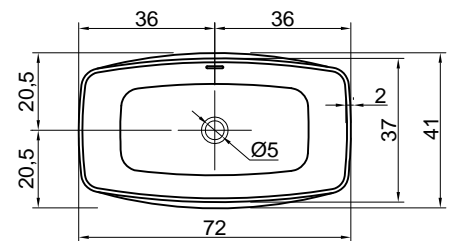

TENDER

Articolo: TENDER
Materiale: CRISTALPLANT® biobased
Troppopieno: SI
Portata: l/s 0,22
Peso lordo: kg 58,5 ca.
Peso netto: kg 55,5 ca.
Dimensione imballo: cm 82 x 95 x 52

Descrizione: Lavabo da terra in Cristalplant con scarico a pavimento, completo di piletta con scarico a pressione klik-clak, sifone e tubo flessibile.

Article: TENDER
Material: CRISTALPLANT® biobased
Overflow: YES
Flow rate: l/s 0,22
Gross weight: kg 58,5 ca.
Net weight: kg 55,5 ca.
Packing dimensions: cm 82 x 95 x 52

Description: Cristalplant freestanding sink with floor drainage complete with pressure plug, siphon and flexible hose.

TENDER

Articolo: TENDERSG

Materiale: Pietra Stone Grey

Troppopieno: NO

Peso lordo: kg 340 ca.

Peso netto: kg 300 ca.

Dimensione imballo: cm 80 x 52 x 100

Descrizione: Lavabo da terra in pietra con scarico a pavimento, completo di piletta con scarico libero, sifone e tubo flessibile.

Article: TENDERSG

Material: Pietra Stone Grey

Overflow: NO

Gross weight: kg 340 ca.

Net weight: kg 300 ca.

Packing dimensions: cm 80 x 52 x 100

Description: Freestanding stone sink complete with drain pipe fitting and open plug, trap and flexible hose.