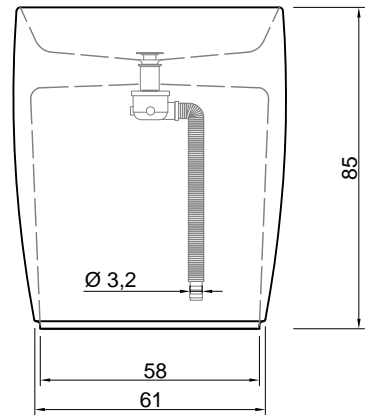

TENDER

Articolo: TENDER
Materiale: CRISTALPLANT® biobased
Troppopieno: SI
Portata: l/s 0,22
Peso lordo: kg 58,5 ca.
Peso netto: kg 55,5 ca.
Dimensione imballo: cm 82 x 95 x 52

Descrizione: Lavabo da terra in Cristalplant con scarico a pavimento, completo di piletta con scarico a pressione klik-clak, sifone e tubo flessibile.

Article: TENDER
Material: CRISTALPLANT® biobased
Overflow: YES
Flow rate: l/s 0,22
Gross weight: kg 58,5 ca.
Net weight: kg 55,5 ca.
Packing dimensions: cm 82 x 95 x 52

Description: Cristalplant freestanding sink with floor drainage complete with pressure plug, siphon and flexible hose.

TENDER

Articolo: TENDERSG

Materiale: Pietra Stone Grey

Troppopieno: NO

Peso lordo: kg 340 ca.

Peso netto: kg 300 ca.

Dimensione imballo: cm 80 x 52 x 100

Descrizione: Lavabo da terra in pietra con scarico a pavimento, completo di piletta con scarico libero, sifone e tubo flessibile.

Article: TENDERSG

Material: Pietra Stone Grey

Overflow: NO

Gross weight: kg 340 ca.

Net weight: kg 300 ca.

Packing dimensions: cm 80 x 52 x 100

Description: Freestanding stone sink complete with drain pipe fitting and open plug, trap and flexible hose.