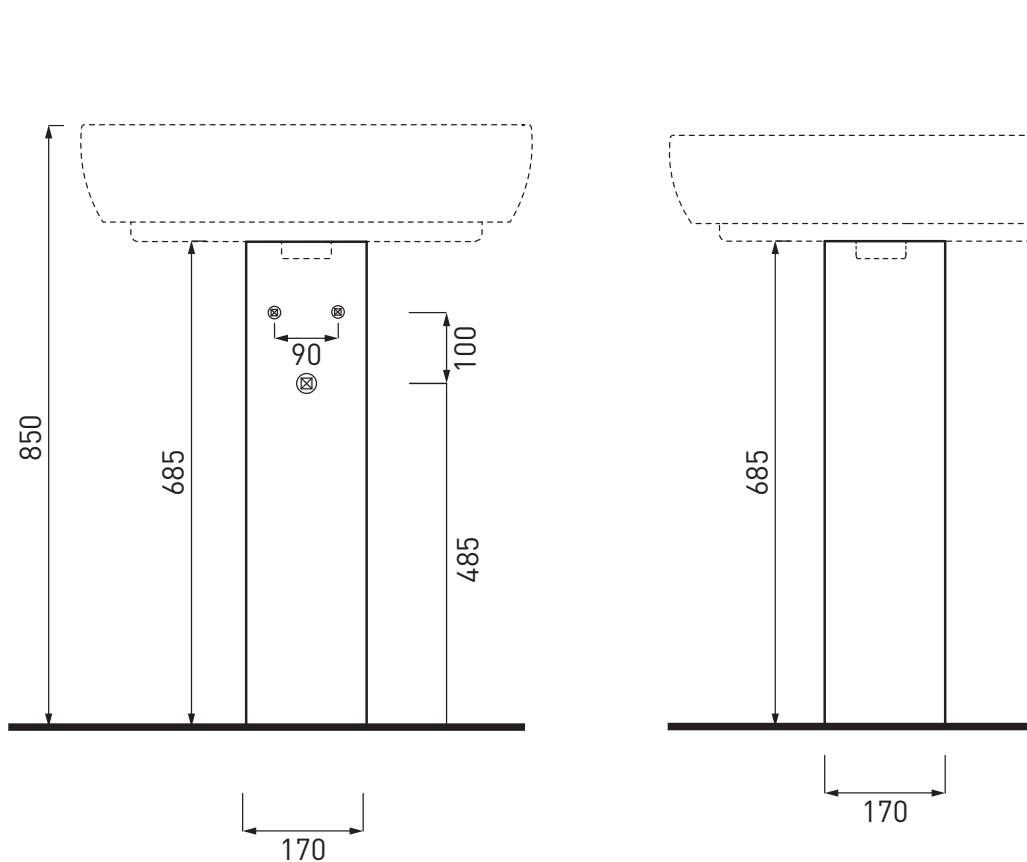

EASLAV ○ □ △ ▽

Lavabo 64
64 washbasin
Lavabo 64
Lavabo 64
Waschtisch 64

Kg. 18,50

EASLAV + EASSC

Lavabo 64 + semicolonna
64 washbasin + halfpedestal
Lavabo 64 + semi-columnna
Lavabo 64 + demi-colonne
Waschtisch 64 + Halbsäule

Kg. 18,50 + 7,5

EASLAV + EASCOL

Lavabo 64 + colonna
64 washbasin + pedestal
Lavabo 64 + columna
Lavabo 64 + colonne
Waschtisch 64 + Standsäule

Kg. 18,50 + 11,00

LEGENDA LAVABI E SANITARI / SINK AND SANITARY LEGEND

	senza foro rubinetto - no tap holes
	senza foro rubinetto su richiesta - no tap hole on request
	monoforo - one tap hole
	monoforo predisposto a tre fori - one tap hole, pre-arranged for three tap holes
	con un lato non smaltato - with one not enamelled side
	con i lati tutti smaltati - all enamelled sides
	installazione sospesa - wall mounted installation
	installazione d'appoggio - on top installation
	installazione a semi incasso - semi fitted installation
	installazione ad incasso - fitted installation
	installazione su colonna - on pedestal installation
	completo di curva tecnica o sifone - with technical joint or siphon
	completo di fissaggi - with fixing parts
	con troppo pieno - with overflow
C	compatibilità combifix - combifix compatibility
	novità - news