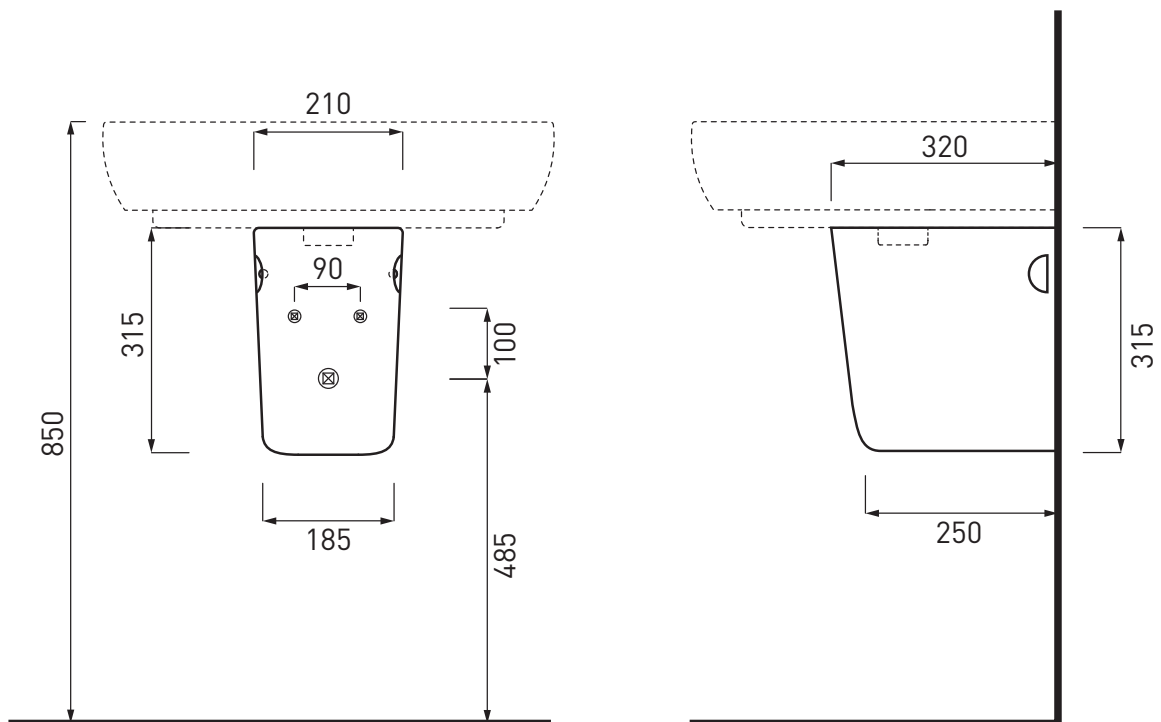

EASLAV ○ □ △ ▽

Lavabo 64
64 washbasin
Lavabo 64
Lavabo 64
Waschtisch 64

Kg. 18,50

EASLAV + EASSC

Lavabo 64 + semicolonna
64 washbasin + halfpedestal
Lavabo 64 + semi-columnna
Lavabo 64 + demi-colonne
Waschtisch 64 + Halbsäule

Kg. 18,50 + 7,5

EASLAV + EASCOL

Lavabo 64 + colonna
64 washbasin + pedestal
Lavabo 64 + columna
Lavabo 64 + colonne
Waschtisch 64 + Standsäule

Kg. 18,50 + 11,00

LEGENDA LAVABI E SANITARI / SINK AND SANITARY LEGEND