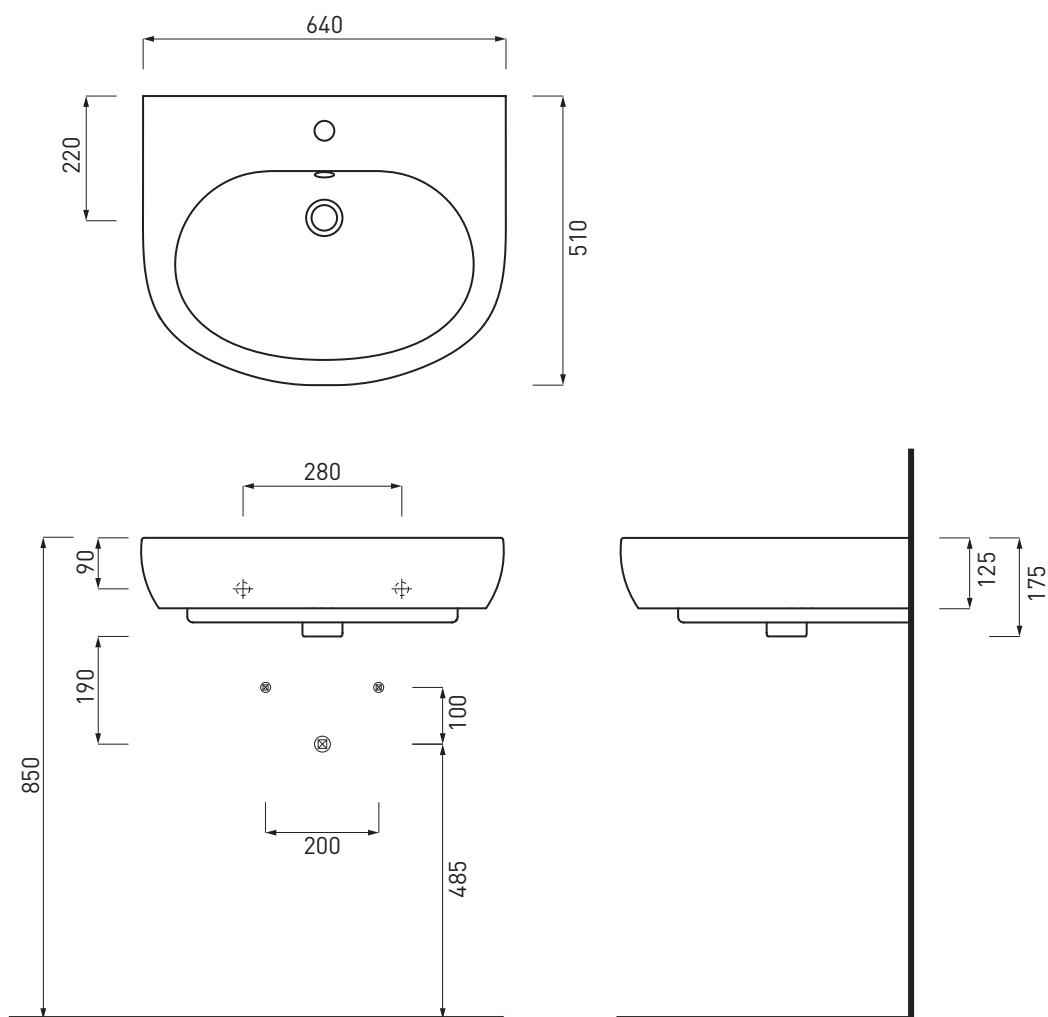

EASLAV ○ □ △ ▽

Lavabo 64
64 washbasin
Lavabo 64
Lavabo 64
Waschtisch 64

Kg. 18,50

EASLAV + EASSC

Lavabo 64 + semicolonna
64 washbasin + halfpedestal
Lavabo 64 + semi-columnna
Lavabo 64 + demi-colonne
Waschtisch 64 + Halbsäule

Kg. 18,50 + 7,5

EASLAV + EASCOL

Lavabo 64 + colonna
64 washbasin + pedestal
Lavabo 64 + columna
Lavabo 64 + colonne
Waschtisch 64 + Standsäule

Kg. 18,50 + 11,00

LEGENDA LAVABI E SANITARI / SINK AND SANITARY LEGEND

	senza foro rubinetto - no tap holes
	senza foro rubinetto su richiesta - no tap hole on request
	monoforo - one tap hole
	monoforo predisposto a tre fori - one tap hole, pre-arranged for three tap holes
	con un lato non smaltato - with one not enamelled side
	con i lati tutti smaltati - all enamelled sides
	installazione sospesa - wall mounted installation
	installazione d'appoggio - on top installation
	installazione a semi incasso - semi fitted installation
	installazione ad incasso - fitted installation
	installazione su colonna - on pedestal installation
	completo di curva tecnica o sifone - with technical joint or siphon
	completo di fissaggi - with fixing parts
	con troppo pieno - with overflow
C	compatibilità combifix - combifix compatibility
	novità - news