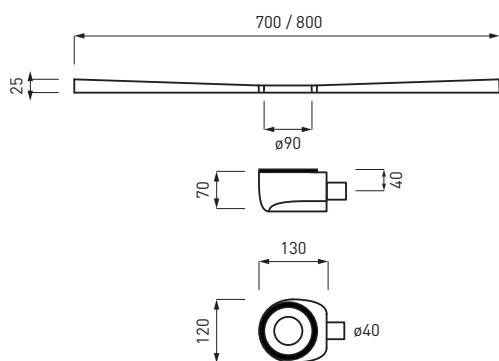

Collezione Venticinque - h2.5

PDR17070 - PDR17080

Piatto doccia rettangolare reversibile

Rectangular and reversible shower tray
Plato de ducha rectangular reversibile
Receveur de douche rectangulaire et réversible
Umdrehbare rechteckige Duschplatte

Kg. 51,50