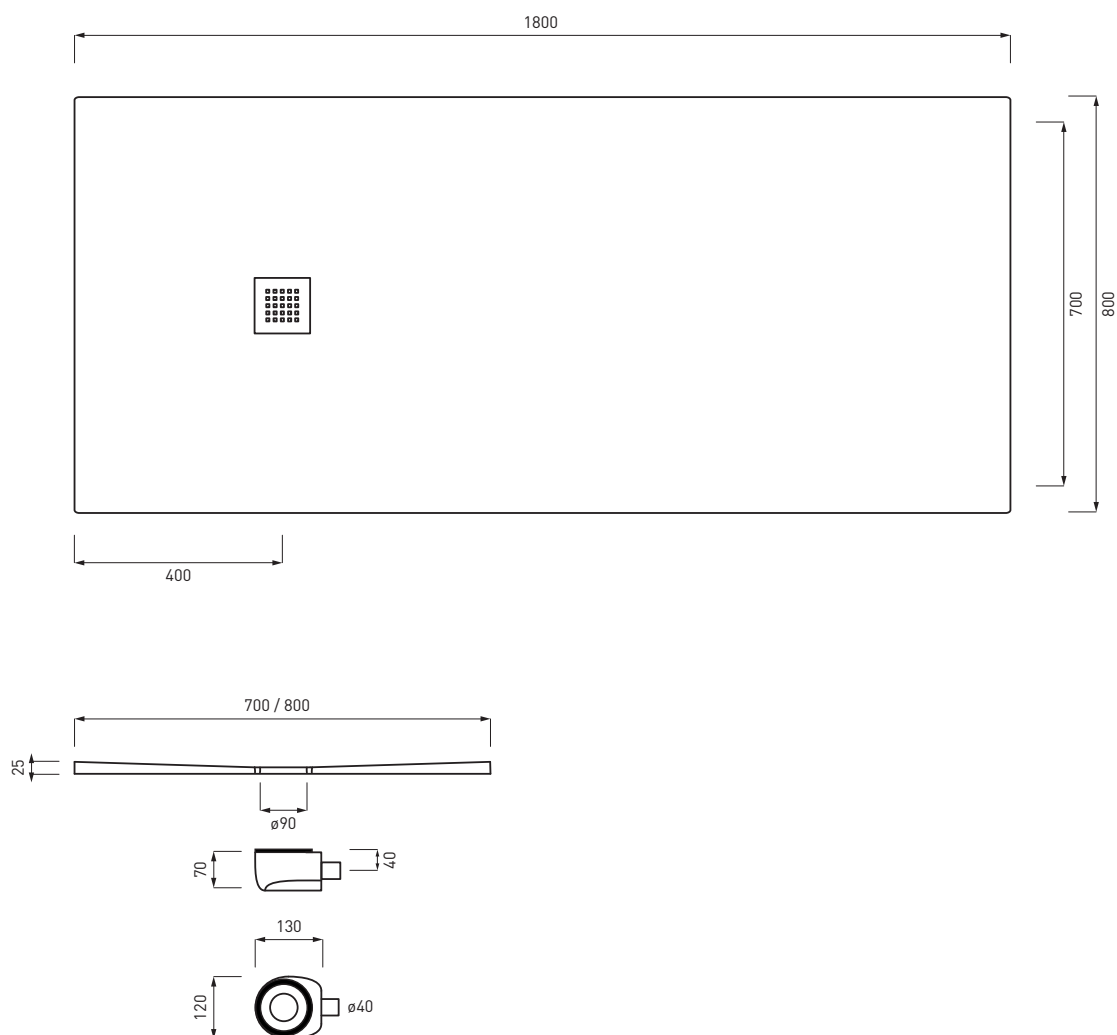

Kg. 51,50

Collezione Venticinque - h2.5

PDR17090 - PDR170100 

Piatto doccia rettangolare reversibile

Rectangular and reversible shower tray
Plato de ducha rectangular reversibile
Receveur de douche rectangulaire et réversible
Umdrehbare rechteckige Duschplatte

Kg. 51,50

Collezione Venticinque - h2.5

PDR18070 - PDR18080 

Piatto doccia rettangolare reversibile

Rectangular and reversible shower tray
Plato de ducha rectangular reversibile
Receveur de douche rectangulaire et réversible
Umdrehbare rechteckige Duschplatte

Kg. 51,50

Collezione Venticinque - h2.5

PDR18090 - PDR180100 

Piatto doccia rettangolare reversibile

Rectangular and reversible shower tray
Plato de ducha rectangular reversibile
Receveur de douche rectangular et réversible
Umdrehbare rechteckige Duschplatte