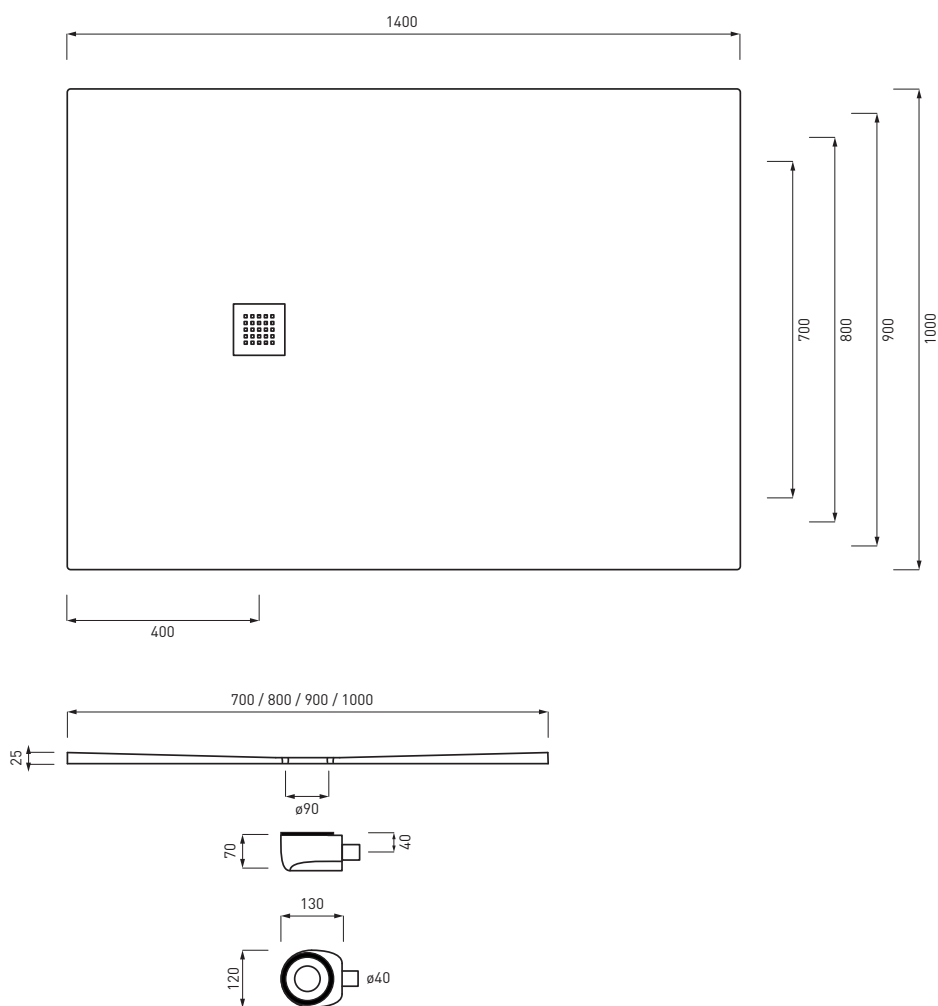

Piatto doccia rettangolare reversibile

Rectangular and reversible shower tray
Plato de ducha rectangular reversibile
Receveur de douche rectangulaire et réversible
Umdrehbare rechteckige Duschplatte

Kg. 51,50