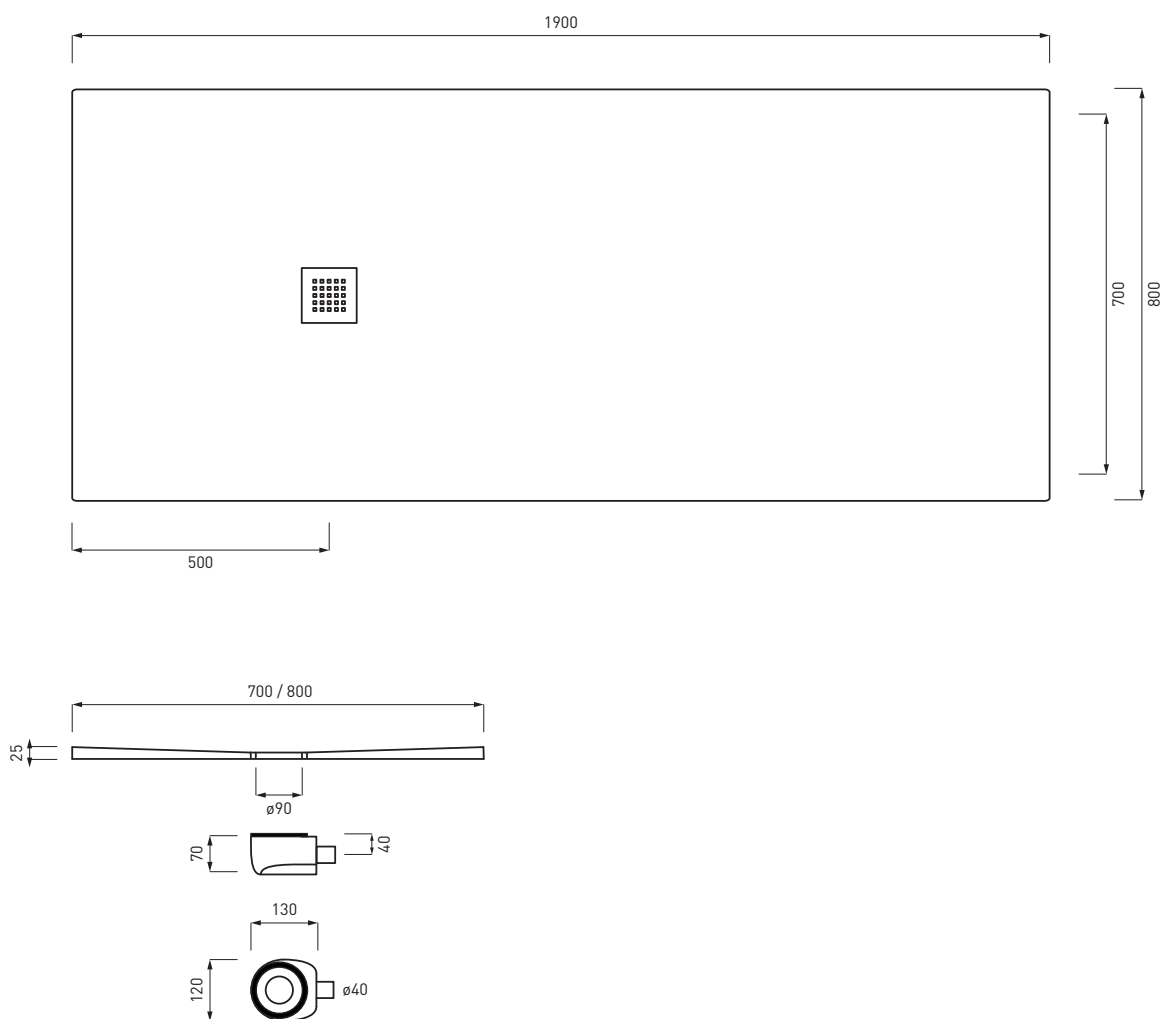

Kg. 51,50

Collezione Venticinque - h2.5

PDR18090 - PDR180100 

Piatto doccia rettangolare reversibile

Rectangular and reversible shower tray
Plato de ducha rectangular reversibile
Receveur de douche rectangular et réversible
Umdrehbare rechteckige Duschplatte

Kg. 51,50

Collezione Venticinque - h2.5

PDR19070 - PDR19080  

Piatto doccia rettangolare reversibile

Rectangular and reversible shower tray
Plato de ducha rectangular reversible
Receveur de douche rectangulaire et réversible
Umdrehbare rechteckige Duschplatte

Kg. 51,50

Collezione Venticinque - h2.5

PDR19090 - PDR190100  

Piatto doccia rettangolare reversibile

Rectangular and reversible shower tray
Plato de ducha rectangular reversible
Receveur de douche rectangular et réversible
Umdrehbare rechteckige Duschplatte