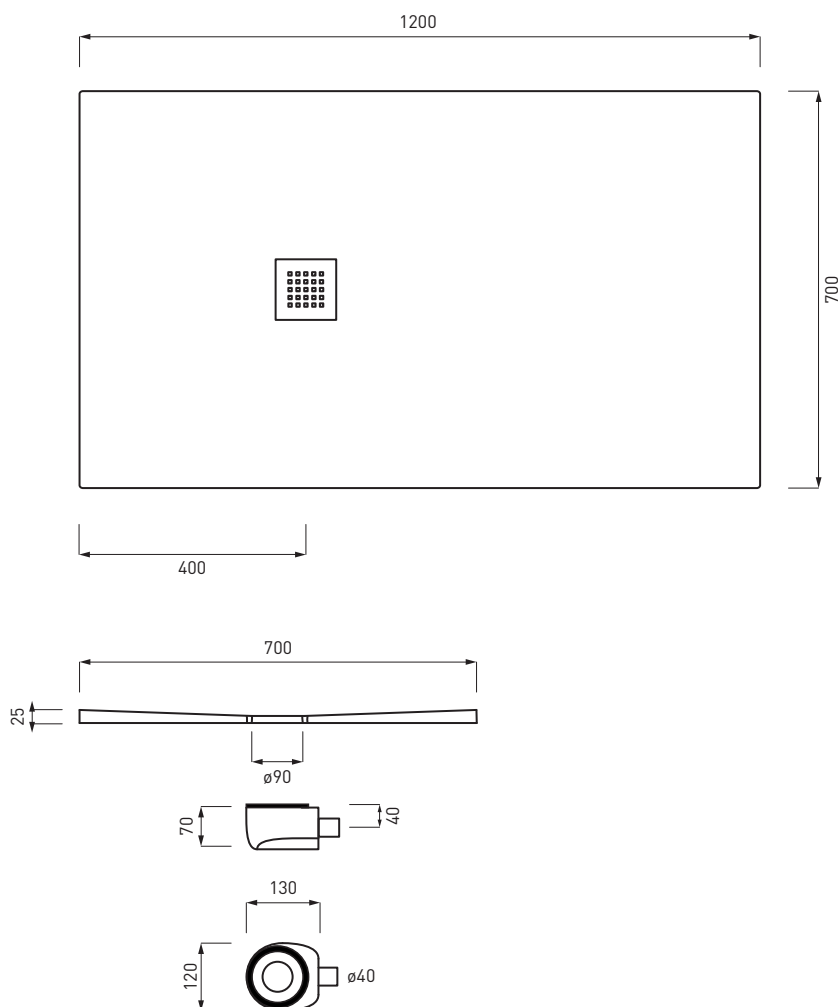

PDR10070 - PDR10080 

Piatto doccia rettangolare reversibile

Rectangular and reversible shower tray
Plato de ducha rectangular reversible
Receveur de douche rectangulaire et réversible
Umdrehbare rechteckige Duschplatte

Kg. 37,50

Collezione Venticinque - h2.5

PDR12070 

Piatto doccia rettangolare reversibile

Rectangular and reversible shower tray
Plato de ducha rectangular reversibile
Receveur de douche rectangulaire et réversible
Umdrehbare rechteckige Duschplatte

Kg. 39,00

Collezione Venticinque - h2.5

PDR12080

Piatto doccia rettangolare reversibile

Rectangular and reversible shower tray
Plato de ducha rectangular reversibile
Receveur de douche rectangulaire et réversible
Umdrehbare rechteckige Duschplatte