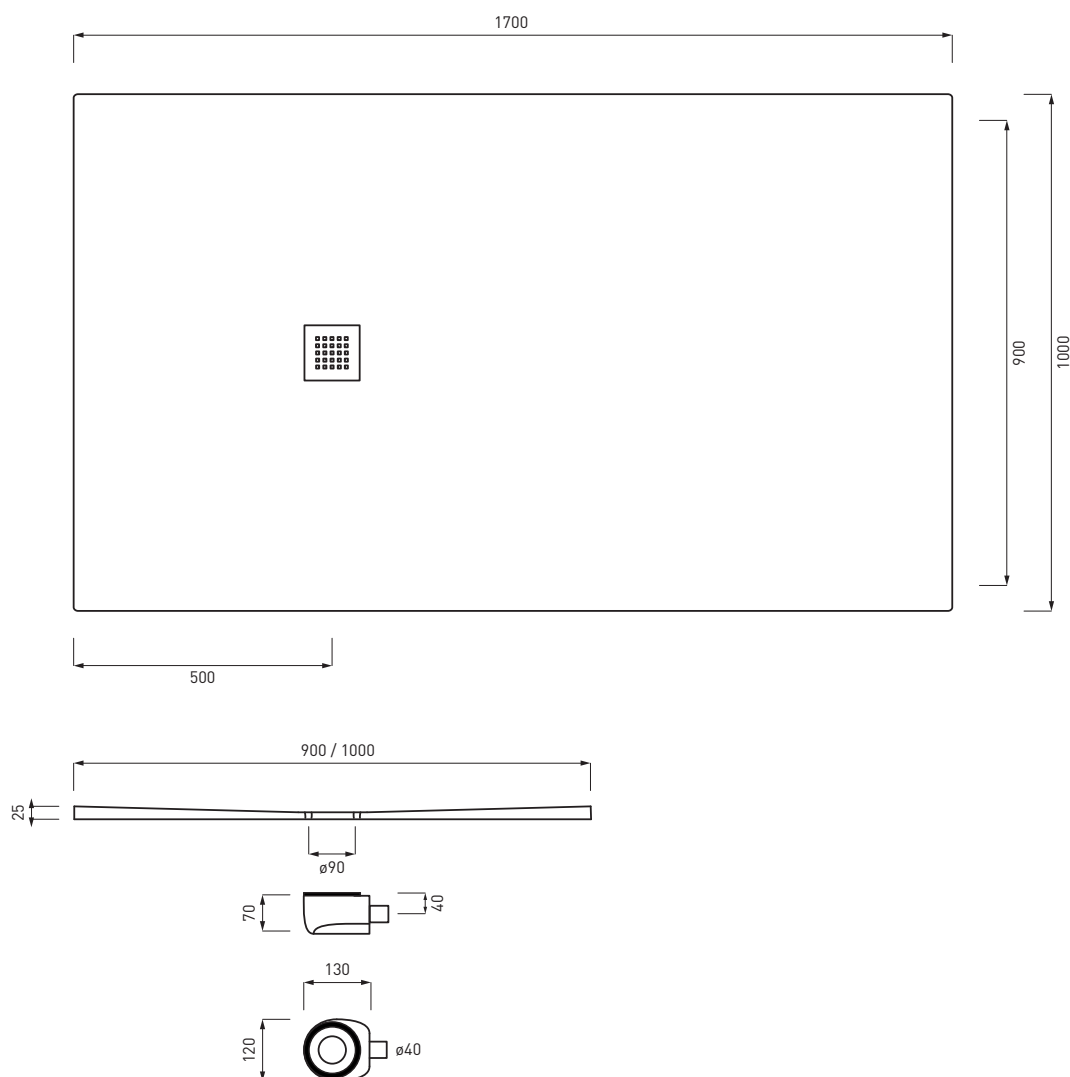

Kg. 51,50

Collezione Venticinque - h2.5

PDR17070 - PDR17080  

Piatto doccia rettangolare reversibile

Rectangular and reversible shower tray
Plato de ducha rectangular reversibile
Receveur de douche rectangulaire et réversible
Umdrehbare rechteckige Duschplatte

Kg. 51,50

Collezione Venticinque - h2.5

PDR17090 - PDR170100 

Piatto doccia rettangolare reversibile

Rectangular and reversible shower tray
Plato de ducha rectangular reversibile
Receveur de douche rectangulaire et réversible
Umdrehbare rechteckige Duschplatte

Kg. 51,50

Collezione Venticinque - h2.5

PDR18070 - PDR18080 

Piatto doccia rettangolare reversibile

Rectangular and reversible shower tray
Plato de ducha rectangular reversibile
Receveur de douche rectangulaire et réversible
Umdrehbare rechteckige Duschplatte

Kg. 51,50

Collezione Venticinque - h2.5

PDR18090 - PDR180100 

Piatto doccia rettangolare reversibile

Rectangular and reversible shower tray
Plato de ducha rectangular reversibile
Receveur de douche rectangular et réversible
Umdrehbare rechteckige Duschplatte