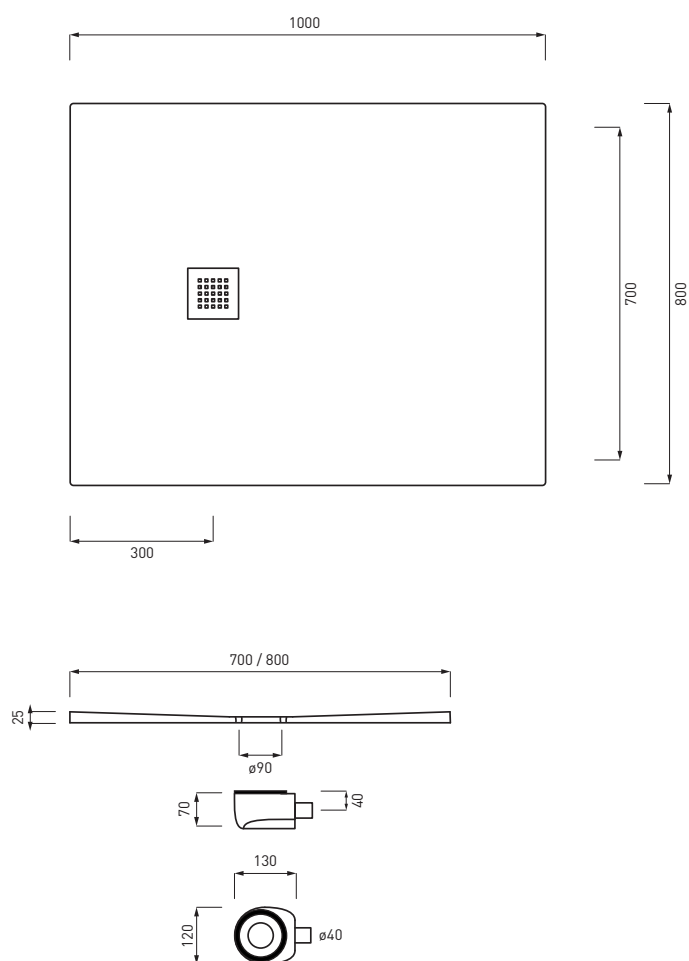

Collezione Venticinque - h2.5

PDR10070 - PDR10080

Piatto doccia rettangolare reversibile

Rectangular and reversible shower tray
Plato de ducha rectangular reversible
Receveur de douche rectangulaire et réversible
Umdrehbare rechteckige Duschplatte

Kg. 37,50