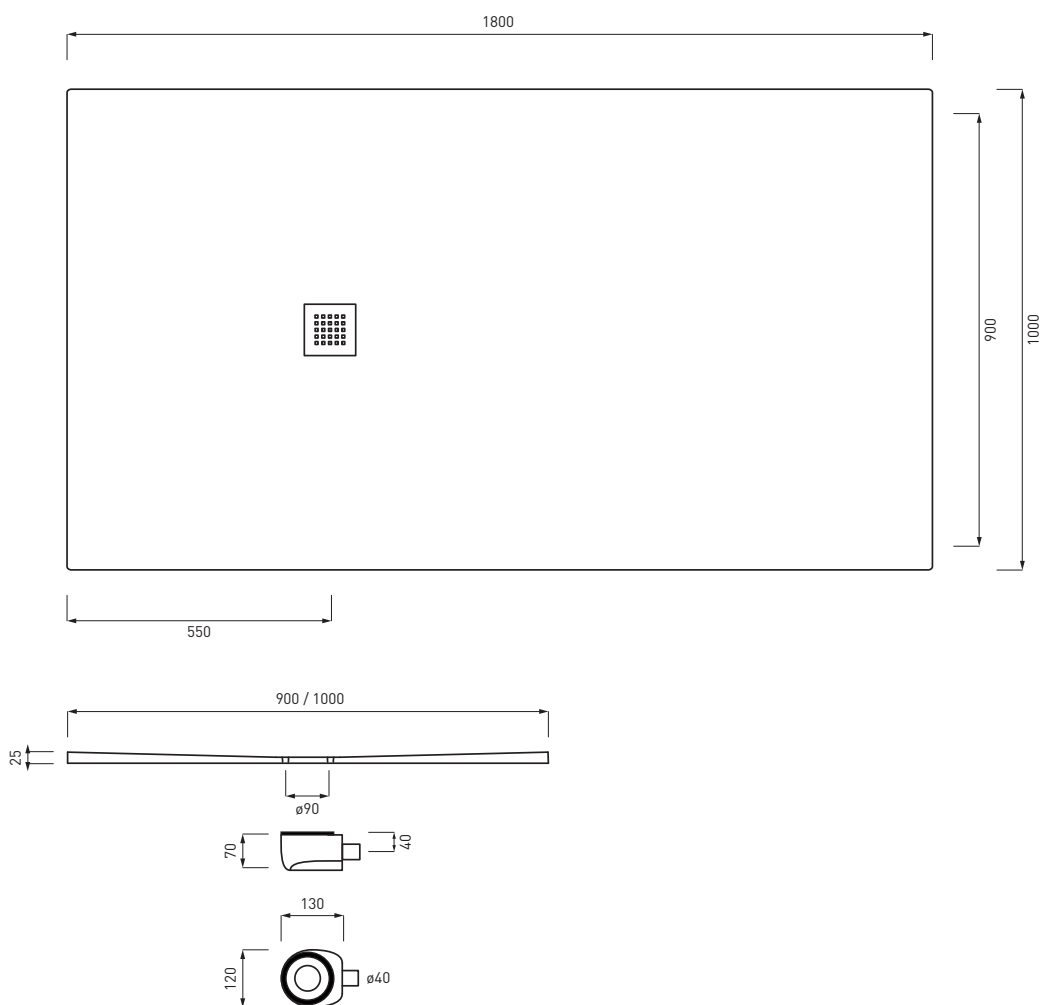

Kg. 51,50

Collezione Venticinque - h2.5

PDR18070 - PDR18080 

Piatto doccia rettangolare reversibile

Rectangular and reversible shower tray
Plato de ducha rectangular reversibile
Receveur de douche rectangulaire et réversible
Umdrehbare rechteckige Duschplatte

Kg. 51,50

Collezione Venticinque - h2.5

PDR18090 - PDR180100 

Piatto doccia rettangolare reversibile

Rectangular and reversible shower tray
Plato de ducha rectangular reversibile
Receveur de douche rectangular et réversible
Umdrehbare rechteckige Duschplatte

Kg. 51,50

Collezione Venticinque - h2.5

PDR19070 - PDR19080  

Piatto doccia rettangolare reversibile

Rectangular and reversible shower tray
Plato de ducha rectangular reversible
Receveur de douche rectangulaire et réversible
Umdrehbare rechteckige Duschplatte