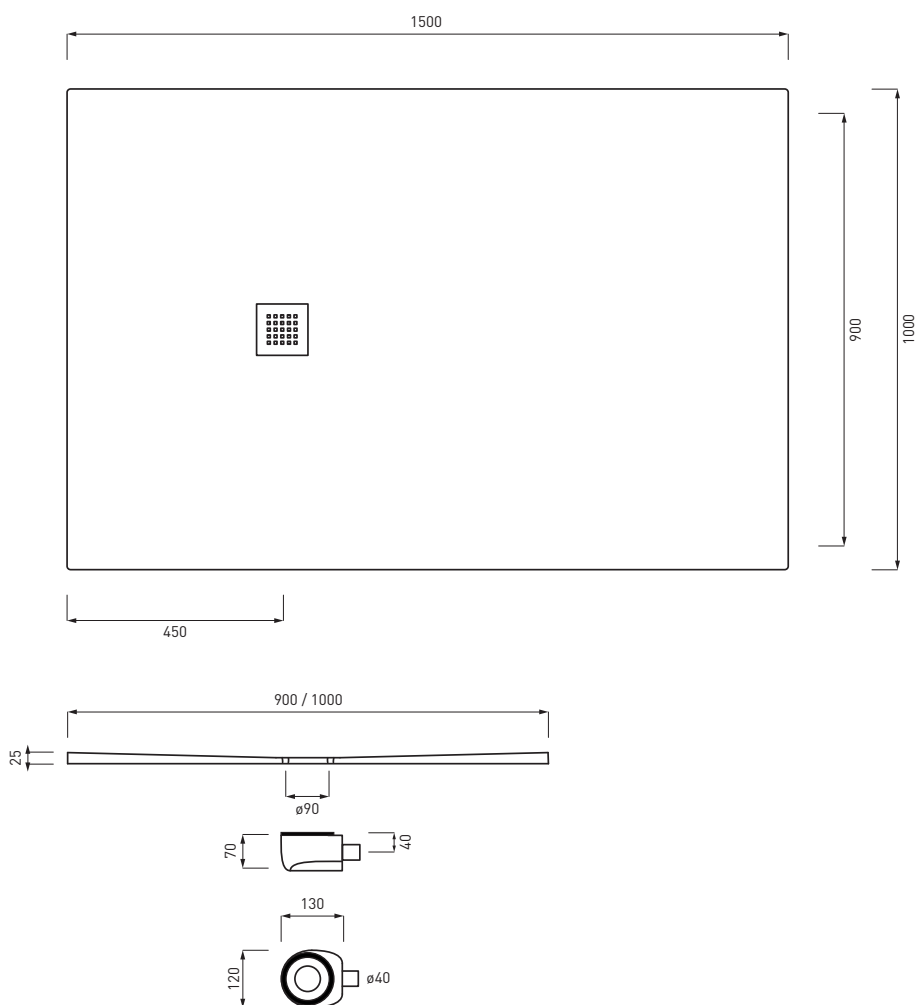

Piatto doccia rettangolare reversibile

Rectangular and reversible shower tray
Plato de ducha rectangular reversible
Receveur de douche rectangulaire et réversible
Umdrehbare rechteckige Duschplatte

Kg. 51,50