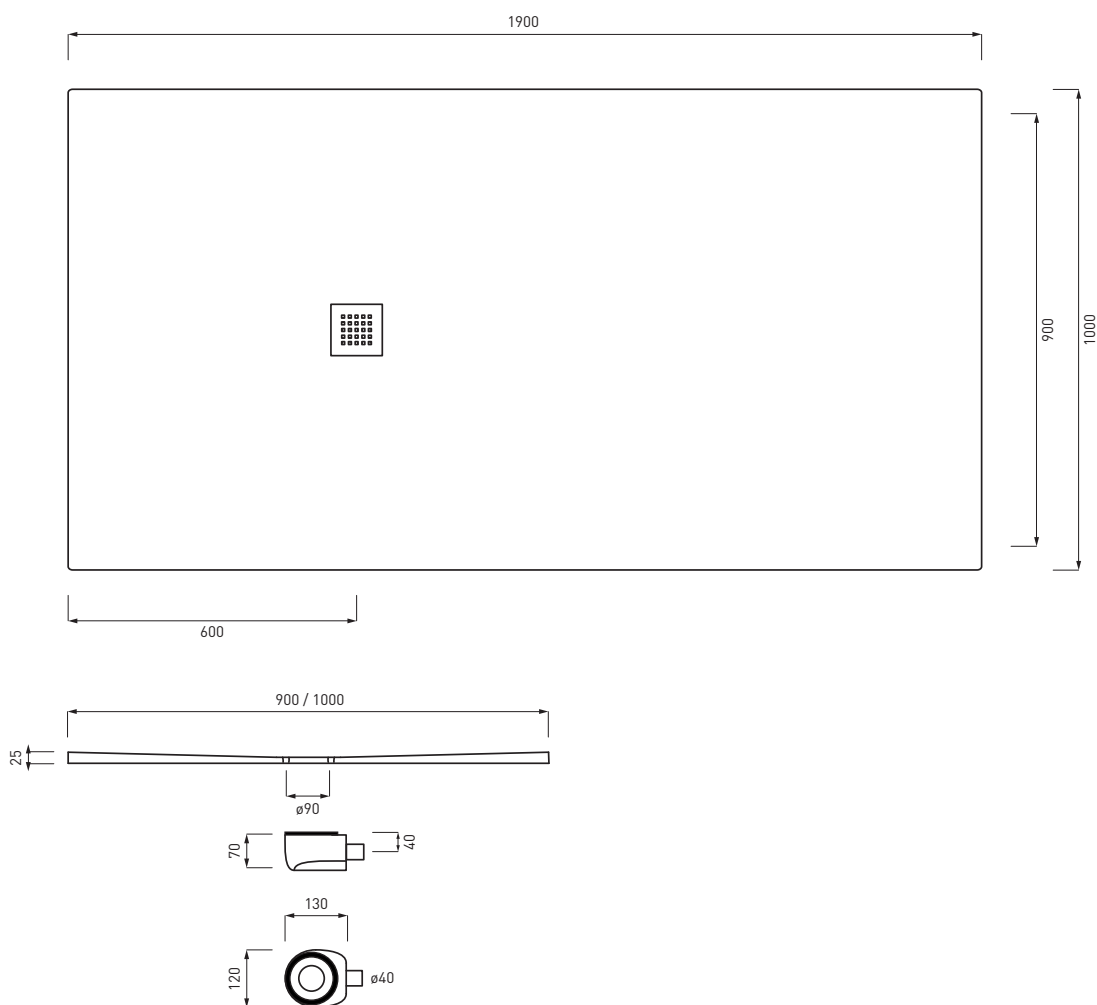

Kg. 51,50

Collezione Venticinque - h2.5

PDR18090 - PDR180100 

Piatto doccia rettangolare reversibile

Rectangular and reversible shower tray
Plato de ducha rectangular reversibile
Receveur de douche rectangular et réversible
Umdrehbare rechteckige Duschplatte

Kg. 51,50

Collezione Venticinque - h2.5

PDR19070 - PDR19080  

Piatto doccia rettangolare reversibile

Rectangular and reversible shower tray
Plato de ducha rectangular reversible
Receveur de douche rectangulaire et réversible
Umdrehbare rechteckige Duschplatte

Kg. 51,50

Collezione Venticinque - h2.5

PDR19090 - PDR190100  

Piatto doccia rettangolare reversibile

Rectangular and reversible shower tray
Plato de ducha rectangular reversible
Receveur de douche rectangular et réversible
Umdrehbare rechteckige Duschplatte

Kg. 51,50

Collezione Venticinque - h2.5

PDR20070 - PDR20080 - PDR20090 - PDR200100

Piatto doccia rettangolare reversibile

Rectangular and reversible shower tray
Plato de ducha rectangular reversible
Receveur de douche rectangulaire et réversible
Umdrehbare rechteckige Duschplatte