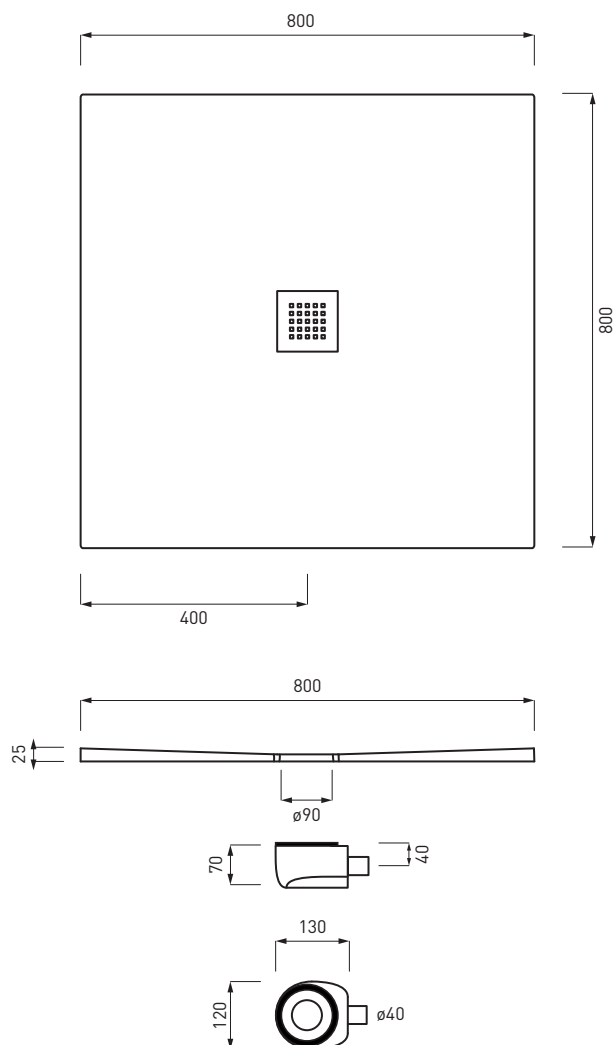

Legenda / Legend

con un lato non smaltato - with one not enamelled side

con i lati tutti smaltati - all enamelled sides

completo di piletta e sifone - with siphon

Collezione Venticinque - h2.5

PDR9090

Piatto doccia quadrato reversibile

Square shower tray shower tray
Plato de ducha cuadro reversible
Receveur de douche carré et réversible
Umdrehbare rechteckige Duschplatte

Kg. 37,60

Collezione Venticinque - h2.5

PDR9070

Piatto doccia rettangolare reversibile

Rectangular and reversible shower tray
Plato de ducha rectangular reversibile
Receveur de douche rectangulaire et réversible
Umdrehbare rechteckige Duschplatte

Kg. 37,60

Collezione Venticinque - h2.5

PDR8080

Piatto doccia quadrato reversibile

Square shower tray shower tray
Plato de ducha cuadro reversibile
Receveur de douche carré et réversible
Umdrehbare rechteckige Duschplatte

Kg. 33,40

Collezione Venticinque - h2.5