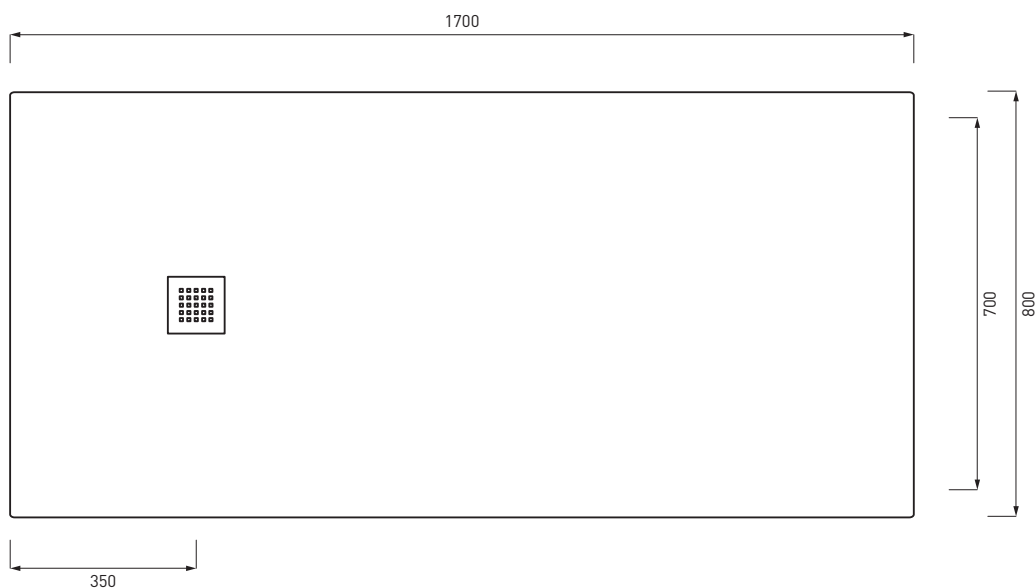

Collezione Venticinque - h2.5

PDR17070 - PDR17080

Piatto doccia rettangolare reversibile

Rectangular and reversible shower tray
Plato de ducha rectangular reversibile
Receveur de douche rectangulaire et réversible
Umdrehbare rechteckige Duschplatte

Kg. 51,50