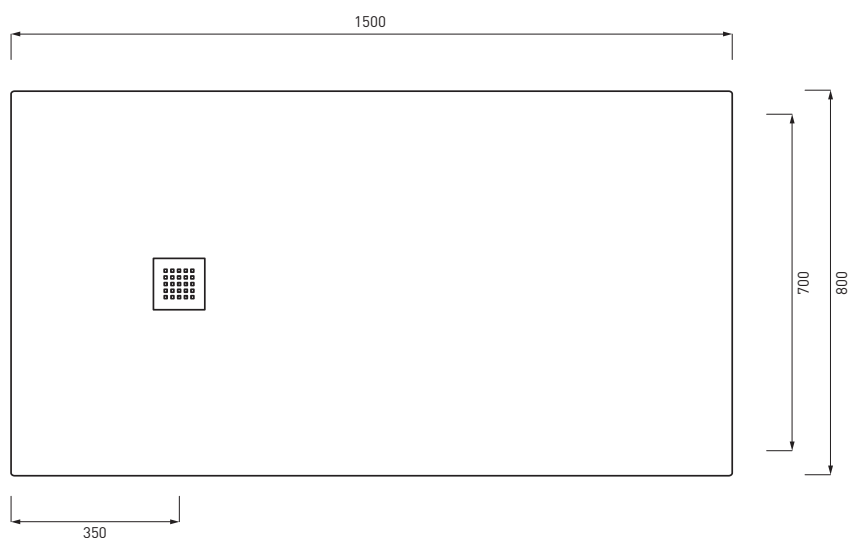

Piatto doccia rettangolare reversibile

Rectangular and reversible shower tray
Plato de ducha rectangular reversible
Receveur de douche rectangulaire et réversible
Umdrehbare rechteckige Duschplatte

Kg. 51,50