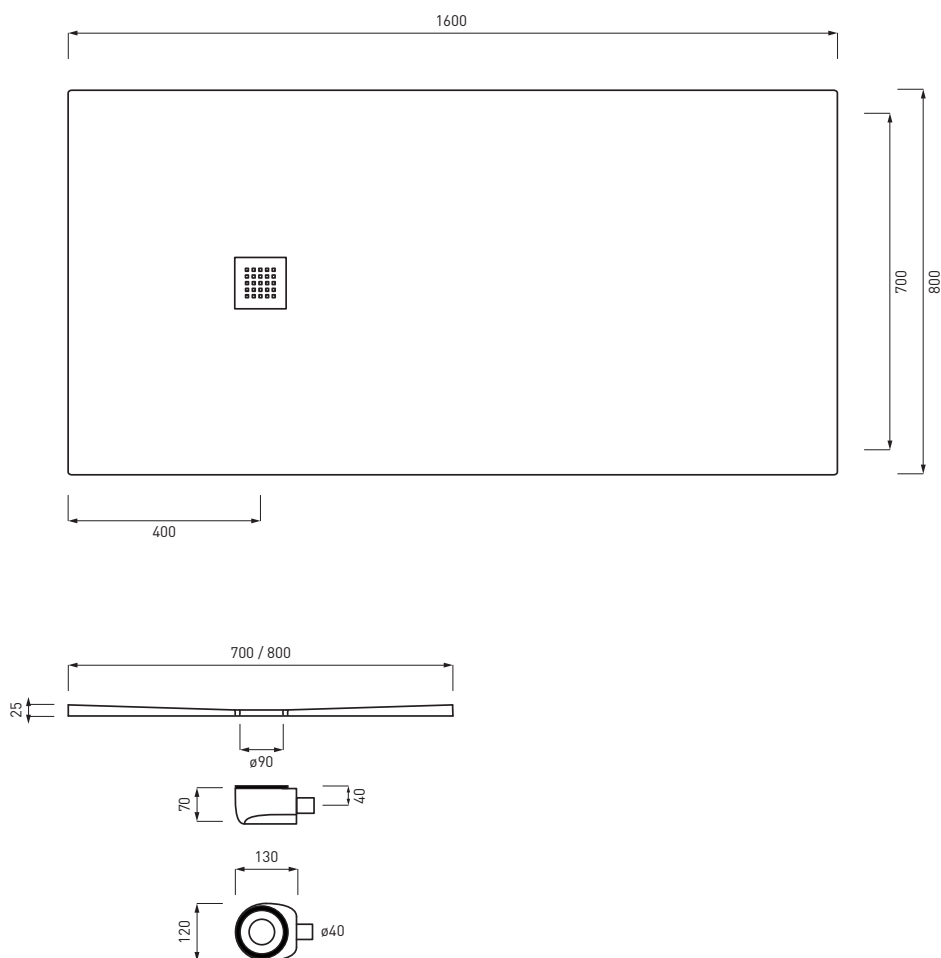

Kg. 51,50

Collezione Venticinque - h2.5

PDR15090 - PDR150100 

Piatto doccia rettangolare reversibile

Rectangular and reversible shower tray
Plato de ducha rectangular reversible
Receveur de douche rectangulaire et réversible
Umdrehbare rechteckige Duschplatte

Kg. 51,50

Collezione Venticinque - h2.5

PDR16070 - PDR16080  

Piatto doccia rettangolare reversibile

Rectangular and reversible shower tray
Plato de ducha rectangular reversible
Receveur de douche rectangulaire et réversible
Umdrehbare rechteckige Duschplatte

Kg. 51,50

Collezione Venticinque - h2.5

PDR16090 - PDR160100  

Piatto doccia rettangolare reversibile

Rectangular and reversible shower tray
Plato de ducha rectangular reversibile
Receveur de douche rectangulaire et réversible
Umdrehbare rechteckige Duschplatte