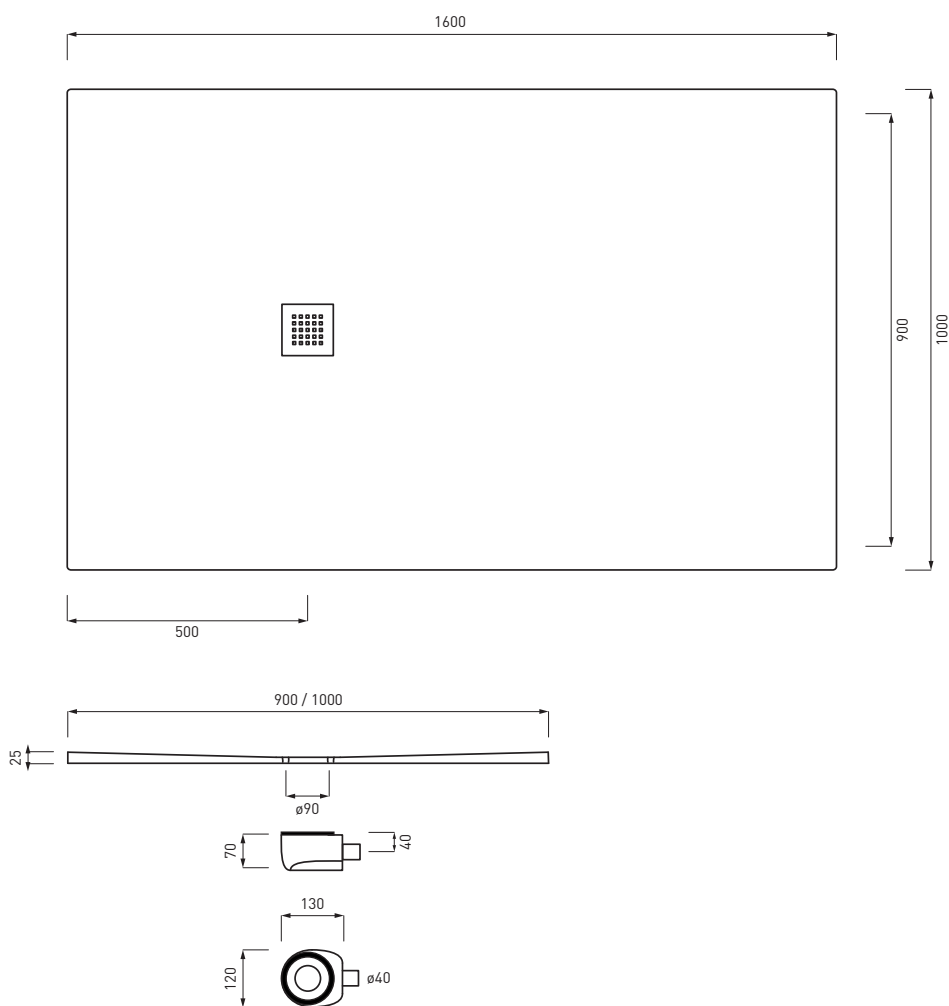

Piatto doccia rettangolare reversibile

Rectangular and reversible shower tray
Plato de ducha rectangular reversibile
Receveur de douche rectangulaire et réversible
Umdrehbare rechteckige Duschplatte

Kg. 51,50