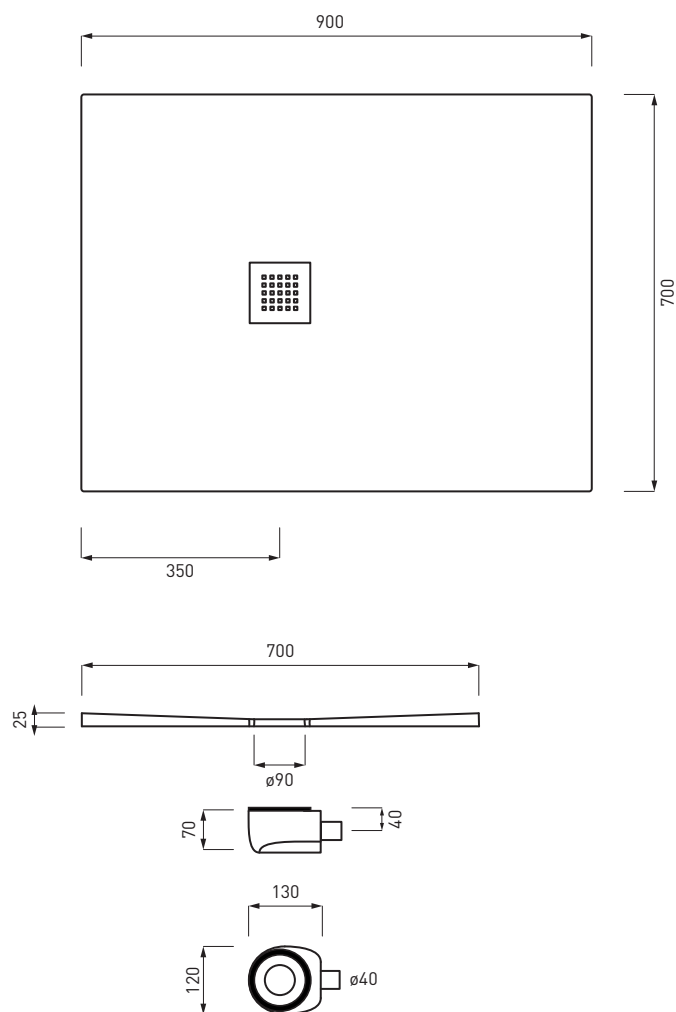

Legenda / Legend

con un lato non smaltato - with one not enamelled side

con i lati tutti smaltati - all enamelled sides

completo di piletta e sifone - with siphon

Collezione Venticinque - h2.5

PDR9090

Piatto doccia quadrato reversibile

Square shower tray shower tray
Plato de ducha cuadro reversible
Receveur de douche carré et réversible
Umdrehbare rechteckige Duschplatte

Kg. 37,60

Collezione Venticinque - h2.5

PDR9070

Piatto doccia rettangolare reversibile

Rectangular and reversible shower tray
Plato de ducha rectangular reversibile
Receveur de douche rectangulaire et réversible
Umdrehbare rechteckige Duschplatte

Kg. 37,60

Collezione Venticinque - h2.5

PDR8080

Piatto doccia quadrato reversibile

Square shower tray shower tray
Plato de ducha cuadro reversibile
Receveur de douche carré et réversible
Umdrehbare rechteckige Duschplatte

Kg. 33,40

Collezione Venticinque - h2.5