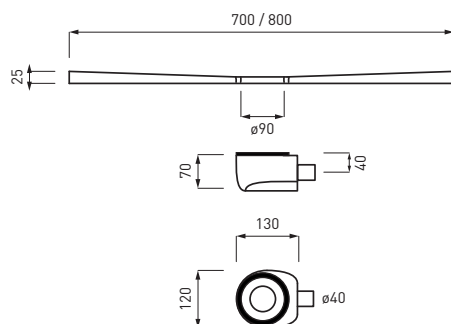

Piatto doccia rettangolare reversibile

Rectangular and reversible shower tray
Plato de ducha rectangular reversible
Receveur de douche rectangulaire et réversible
Umdrehbare rechteckige Duschplatte

Kg. 51,50