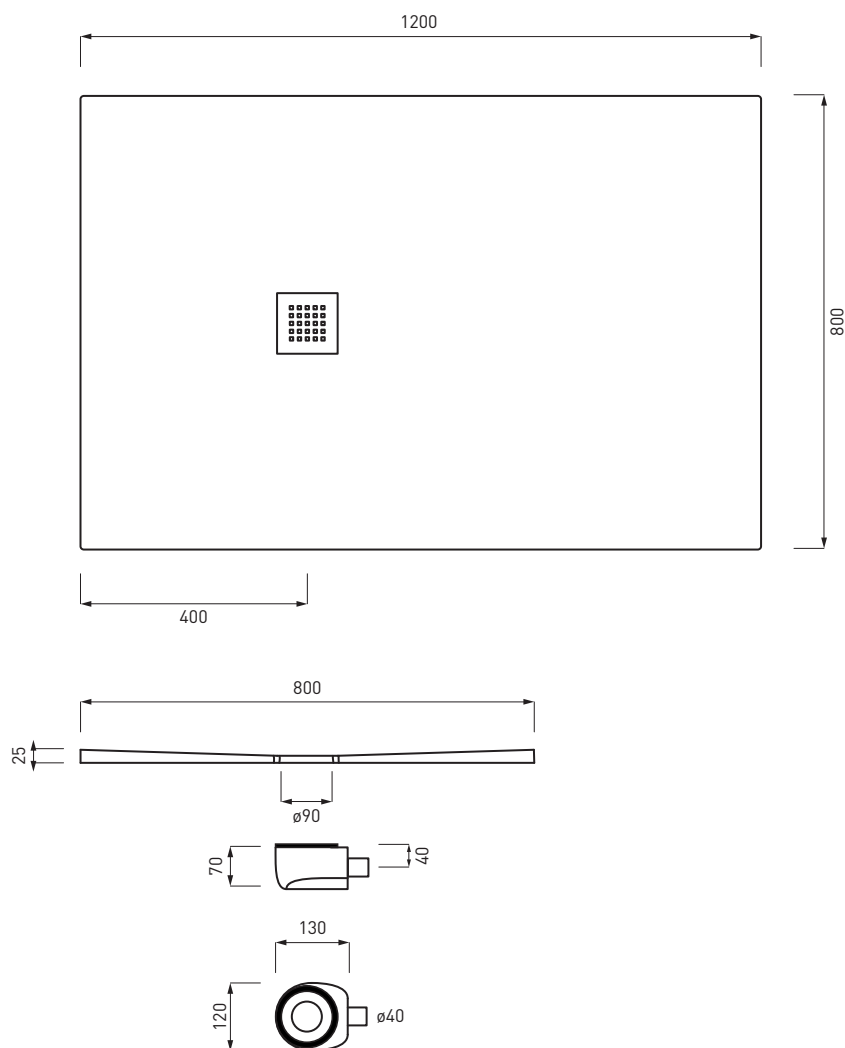

Collezione Venticinque - h2.5

PDR12080

Piatto doccia rettangolare reversibile

Rectangular and reversible shower tray
Plato de ducha rectangular reversibile
Receveur de douche rectangulaire et réversible
Umdrehbare rechteckige Duschplatte

Kg. 44,60