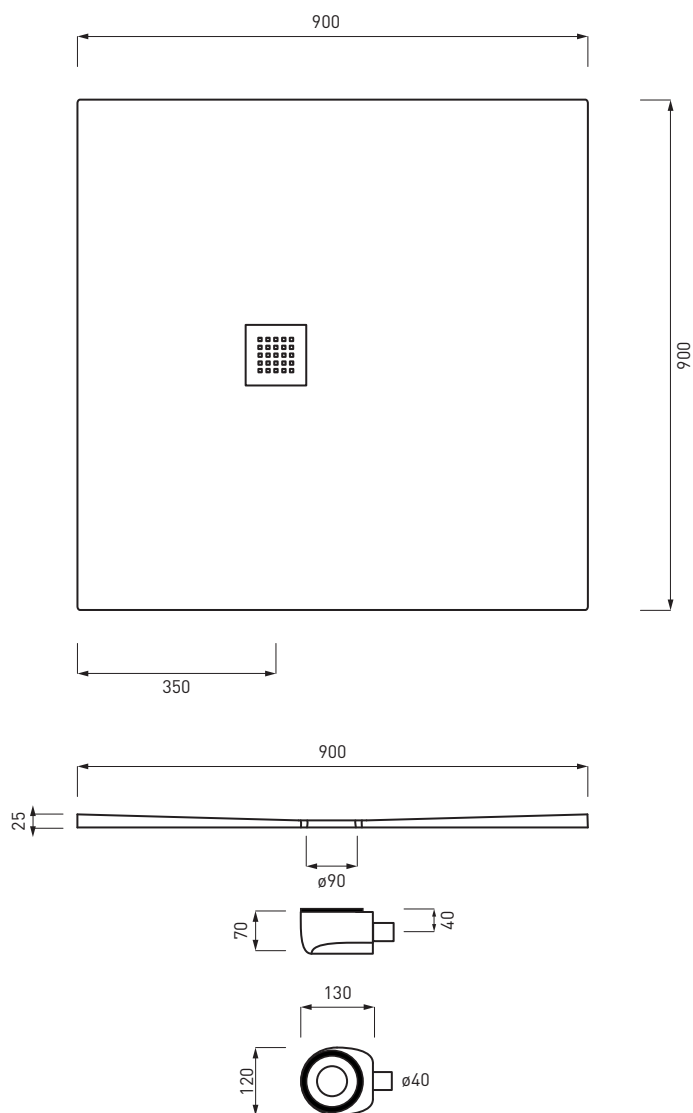

Legenda / Legend

con un lato non smaltato - with one not enamelled side

con i lati tutti smaltati - all enamelled sides

completo di piletta e sifone - with siphon

Collezione Venticinque - h2.5

PDR9090

Piatto doccia quadrato reversibile

Square shower tray shower tray
Plato de ducha cuadro reversible
Receveur de douche carré et réversible
Umdrehbare rechteckige Duschplatte

Kg. 37,60

Collezione Venticinque - h2.5

PDR9070

Piatto doccia rettangolare reversibile

Rectangular and reversible shower tray
Plato de ducha rectangular reversibile
Receveur de douche rectangulaire et réversible
Umdrehbare rechteckige Duschplatte

Kg. 37,60

Collezione Venticinque - h2.5

PDR8080

Piatto doccia quadrato reversibile

Square shower tray shower tray
Plato de ducha cuadro reversibile
Receveur de douche carré et réversible
Umdrehbare rechteckige Duschplatte

Kg. 33,40

Collezione Venticinque - h2.5