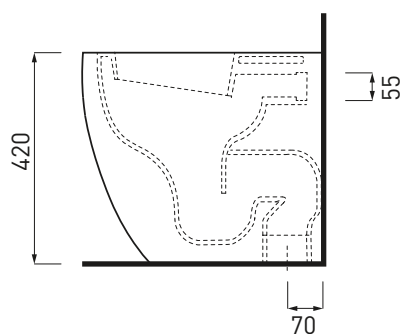

## SMVASR

Vaso con scarico a terra **MINI** (4,5 LT)

W.c. bowl with floor trap **MINI** (4,5 LT)

Inodoro para tanque alto salida vertical **MINI** (4,5 LT)

Cuvette avec sortie au sol **MINI** (4,5 LT)

Stand-WC Abgang senkrecht **MINI** (4,5 LT)

## SMVAPR

Vaso con scarico a parete **MINI** (4,5 LT)

W.c. bowl with wall trap **MINI** (4,5 LT)

Inodoro para tanque alto salida horizontal **MINI** (4,5 LT)

Cuvette avec sortie à mur **MINI** (4,5 LT)

Stand-WC Abgang waagrecht **MINI** (4,5 LT)