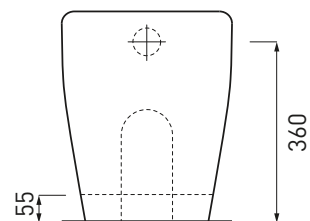

## SMVASR

Vaso con scarico a terra **MINI** (4,5 LT)

W.c. bowl with floor trap **MINI** (4,5 LT)

Inodoro para tanque alto salida vertical **MINI** (4,5 LT)

Cuvette avec sortie au sol **MINI** (4,5 LT)

Stand-WC Abgang senkrecht **MINI** (4,5 LT)

## SMVAPR

Vaso con scarico a parete **MINI** (4,5 LT)

W.c. bowl with wall trap **MINI** (4,5 LT)

Inodoro para tanque alto salida horizontal **MINI** (4,5 LT)

Cuvette avec sortie à mur **MINI** (4,5 LT)

Stand-WC Abgang waagrecht **MINI** (4,5 LT)