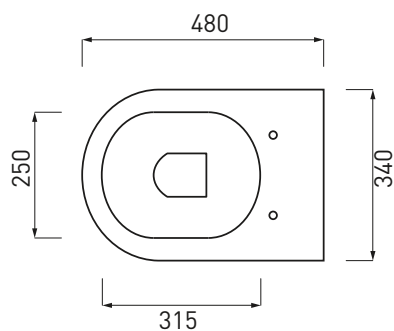

## SMVASR

Vaso con scarico a terra **MINI** (4,5 LT)

W.c. bowl with floor trap **MINI** (4,5 LT)

Inodoro para tanque alto salida vertical **MINI** (4,5 LT)

Cuvette avec sortie au sol **MINI** (4,5 LT)

Stand-WC Abgang senkrecht **MINI** (4,5 LT)

## SMVAPR

Vaso con scarico a parete **MINI** (4,5 LT)

W.c. bowl with wall trap **MINI** (4,5 LT)

Inodoro para tanque alto salida horizontal **MINI** (4,5 LT)

Cuvette avec sortie à mur **MINI** (4,5 LT)

Stand-WC Abgang waagrecht **MINI** (4,5 LT)