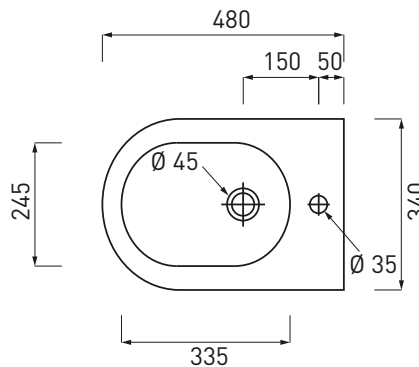

## SMVSR

Vaso sospeso MINI completo di fissaggi a scomparsa (4,5 lt)  
Wall-mounted toilet MINI with hidden fixing system (4,5Lt)  
Inodoro suspendido **MINI** completo con fijaciones (4,5 LT)  
Cuvette suspendue **MINI** avec fixations cachées (4,5 lt)  
Hänge-WC **MINI** mit Einbaualterungen (4,5 l)

**Kg. 16,00**

\*con sifone a "s" standard da 1" e 1/4  
\*with standard siphon "s"