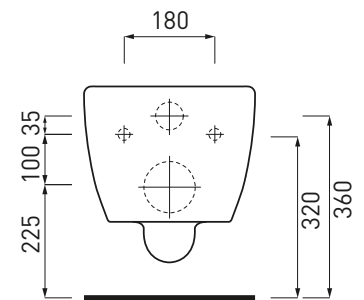

## SMVSR

Vaso sospeso MINI completo di fissaggi a scomparsa (4,5 lt)  
Wall-mounted toilet MINI with hidden fixing system (4,5Lt)  
Inodoro suspendido **MINI** completo con fijaciones (4,5 LT)  
Cuvette suspendue **MINI** avec fixations cachées (4,5 lt)  
Hänge-WC **MINI** mit Einbaualterungen (4,5 l)

## SMBSR

Bidet sospeso MINI monoforo completo di fissaggi a scomparsa  
Wall-mounted bidet MINI with hidden fixing system  
Bidé monoagujero suspendido **MINI** completo con fijaciones  
Bidet suspendu **MINI** monotrou avec fixations cachées  
Hänge-Bidet **MINI**, Einlochatur, mit Halterungen

**Kg. 16,00**

\*con sifone a "s" standard da 1" e 1/4  
\*with standard siphon "s"