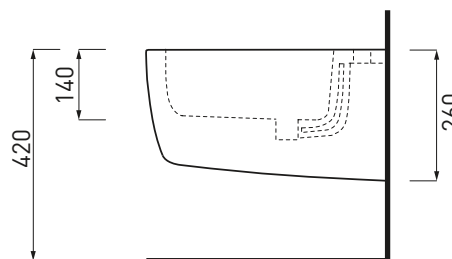

## SMVSR

Vaso sospeso MINI completo di fissaggi a scomparsa (4,5 lt)  
Wall-mounted toilet MINI with hidden fixing system (4,5Lt)  
Inodoro suspendido **MINI** completo con fijaciones (4,5 LT)  
Cuvette suspendue **MINI** avec fixations cachées (4,5 lt)  
Hänge-WC **MINI** mit Einbaualterungen (4,5 l)

**Kg. 16,00**

\*con sifone a "s" standard da 1" e 1/4  
\*with standard siphon "s"