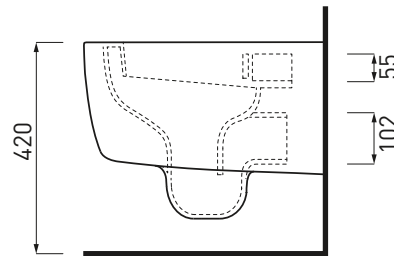

## SMVSR

Vaso sospeso MINI completo di fissaggi a scomparsa (4,5 lt)  
Wall-mounted toilet MINI with hidden fixing system (4,5Lt)  
Inodoro suspendido **MINI** completo con fijaciones (4,5 LT)  
Cuvette suspendue **MINI** avec fixations cachées (4,5 lt)  
Hänge-WC **MINI** mit Einbaualterungen (4,5 l)

## SMBSR

Bidet sospeso MINI monoforo completo di fissaggi a scomparsa  
Wall-mounted bidet MINI with hidden fixing system  
Bidé monoagujero suspendido **MINI** completo con fijaciones  
Bidet suspendu **MINI** monotrou avec fixations cachées  
Hänge-Bidet **MINI**, Einlochatur, mit Halterungen

**Kg. 16,00**

\*con sifone a "s" standard da 1" e 1/4  
\*with standard siphon "s"