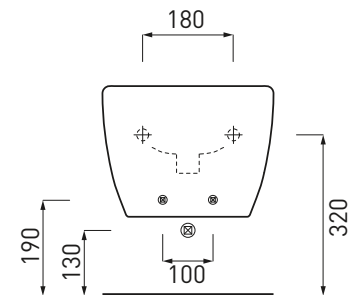

## SMVSR

Vaso sospeso MINI completo di fissaggi a scomparsa (4,5 lt)  
Wall-mounted toilet MINI with hidden fixing system (4,5Lt)  
Inodoro suspendido **MINI** completo con fijaciones (4,5 LT)  
Cuvette suspendue **MINI** avec fixations cachées (4,5 lt)  
Hänge-WC **MINI** mit Einbaualterungen (4,5 l)

## SMBSR

Bidet sospeso MINI monoforo completo di fissaggi a scomparsa  
Wall-mounted bidet MINI with hidden fixing system  
Bidé monoagujero suspendido **MINI** completo con fijaciones  
Bidet suspendu **MINI** monotrou avec fixations cachées  
Hänge-Bidet **MINI**, Einlochatur, mit Halterungen

**Kg. 16,00**

\*con sifone a "s" standard da 1" e 1/4  
\*with standard siphon "s"