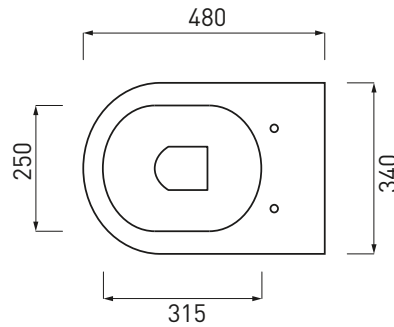

SMVSR

Vaso sospeso MINI completo di fissaggi a scomparsa (4,5 lt)
Wall-mounted toilet MINI with hidden fixing system (4,5Lt)
Inodoro suspendido **MINI** completo con fijaciones (4,5 LT)
Cuvette suspendue **MINI** avec fixations cachées (4,5 lt)
Hänge-WC **MINI** mit Einbaualterungen (4,5 l)

Kg. 19,20