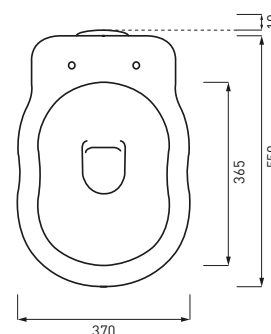

WINVAPB

Vaso con scarico a parete
W.c. bowl with wall trap
Inodoro para tanque alto salida horizontal
Cuvette avec sortie à mur
Stand-WC Abgang waagrecht

Kg. 17,50

WINVASB

Vaso con scarico a terra
W.c. bowl with floor trap
Inodoro para tanque alto salida vertical
Cuvette avec sortie à mur
Stand-WC Abgang senkrecht

Kg. 17,50