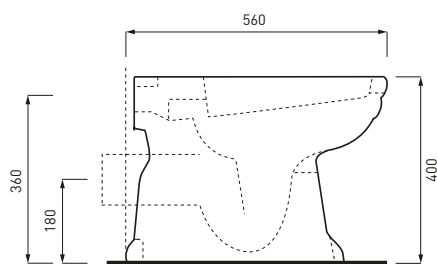

WINVAPB

Vaso con scarico a parete
W.c. bowl with wall trap
Inodoro para tanque alto salida horizontal
Cuvette avec sortie à mur
Stand-WC Abgang waagrecht

Kg. 17,50

WINVASB

Vaso con scarico a terra
W.c. bowl with floor trap
Inodoro para tanque alto salida vertical
Cuvette avec sortie à mur
Stand-WC Abgang senkrecht