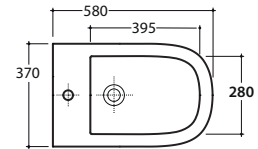

STOCKHOLM BIDET TERRA LA009.BI

GLOBO

A da 50 a 160 B da 85 a 130 C da 170 a 220

Cod. **LA009.BI**

Bidet a terra monoforo. Carico scarico acqua regolabile MULTI. Installazione filo parete. Completo di FISSAGGIOGHOST®. Peso 24 kg

Floor mounted bidet one hole. Adjustable water inlet / outlet MULTI. Back to wall installation. FISSAGGIOGHOST® fixing kit included. Weight 24 kg.