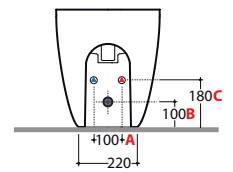

STOCKHOLM BIDET TERRA LA009.BI

GLOBO

A da 50 a 160 B da 85 a 130 C da 170 a 220

Cod. **LA009.BI**

Bidet a terra monoforo. Carico scarico acqua regolabile MULTI. Installazione filo parete. Completo di FISSAGGIOGHOST®. Peso 24 kg

Floor mounted bidet one hole. Adjustable water inlet / outlet MULTI. Back to wall installation. FISSAGGIOGHOST® fixing kit included. Weight 24 kg.