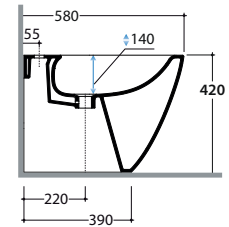

STOCKHOLM BIDET TERRA LA009.BI

GLOBO

A da 50 a 160 B da 85 a 130 C da 170 a 220

Cod. **LA009.BI**

Bidet a terra monoforo. Carico scarico acqua regolabile MULTI. Installazione filo parete. Completo di FISSAGGIOGHOST®. Peso 24 kg

Floor mounted bidet one hole. Adjustable water inlet / outlet MULTI. Back to wall installation. FISSAGGIOGHOST® fixing kit included. Weight 24 kg.