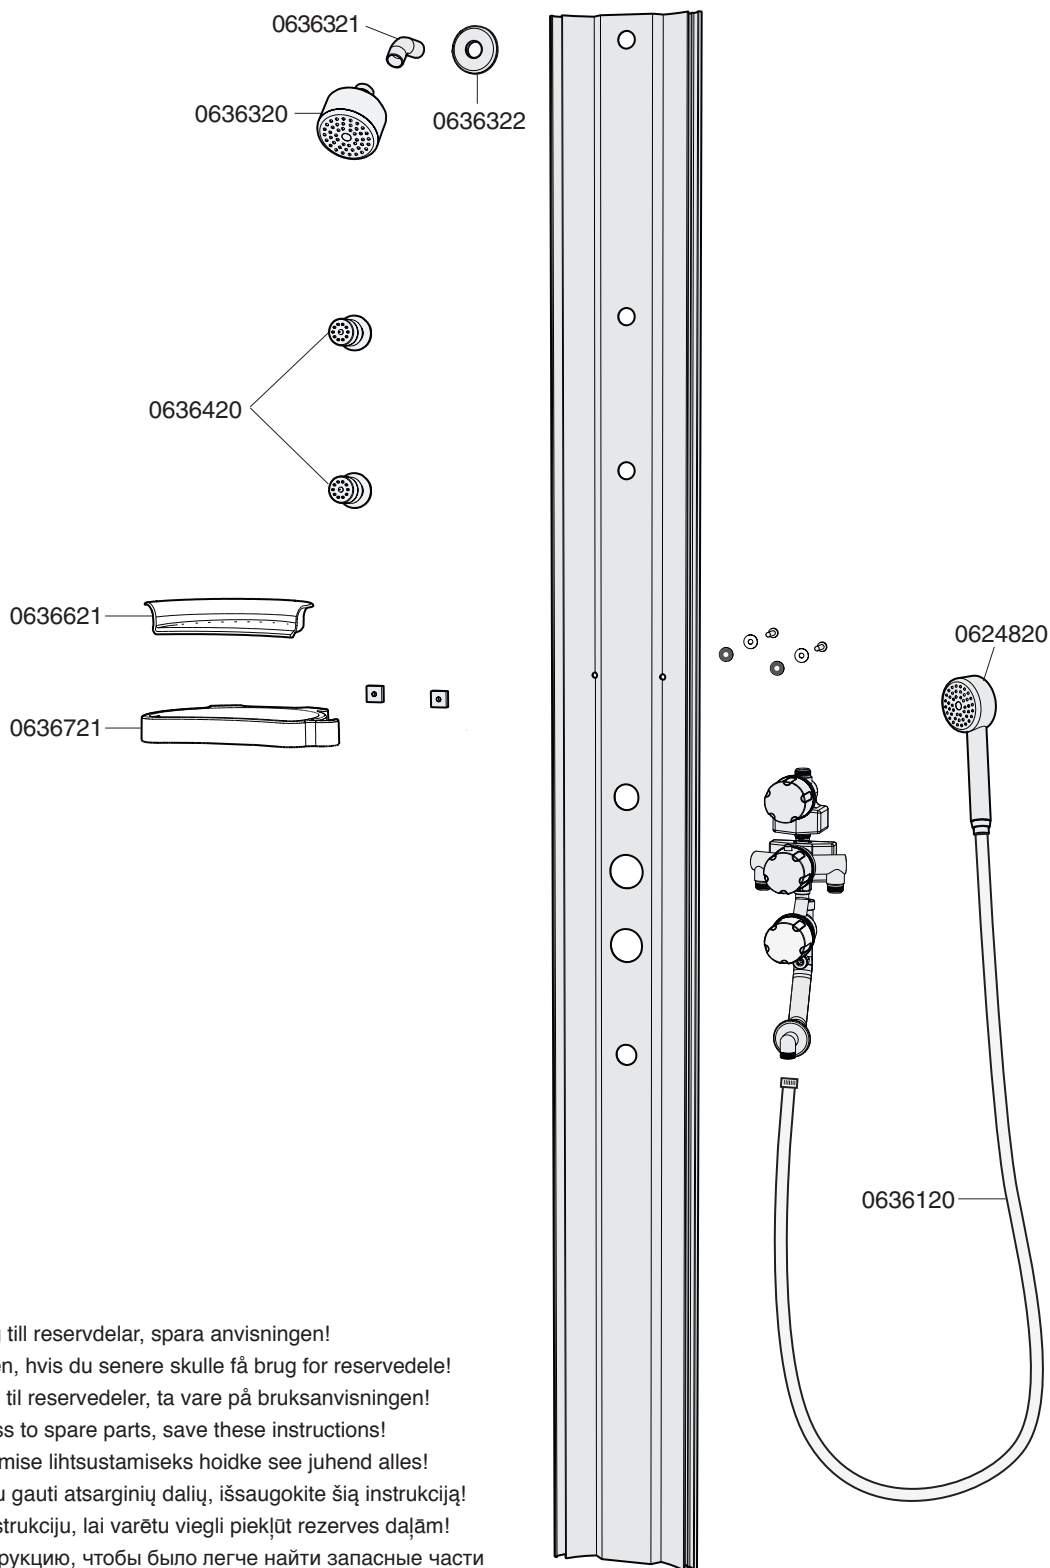

0626333 Natur – 0626334 Vit

Reservdelar • Reservedeler • Spare parts • Запчасти Atsarginės dalys • Rezerves daļas

SE/För enkel tillgång till reservdelar, spara anvisningen!
DK/Gem vejledningen, hvis du senere skulle få brug for reservedele!
NO/For enkel tilgang til reservedeler, ta vare på bruksanvisningen!
GB/For simple access to spare parts, save these instructions!
EE/Varuosade hankimise lihtsustamiseks hoidke see juhend alles!
LT/Kad būtų lengviau gauti atsarginių dalių, išsaugokite šią instrukciją!
LV/Saglabājiet šo instrukciju, lai varētu viegli piekļūt rezerves daļām!
RU/Сохраните инструкцию, чтобы было легче найти запасные части