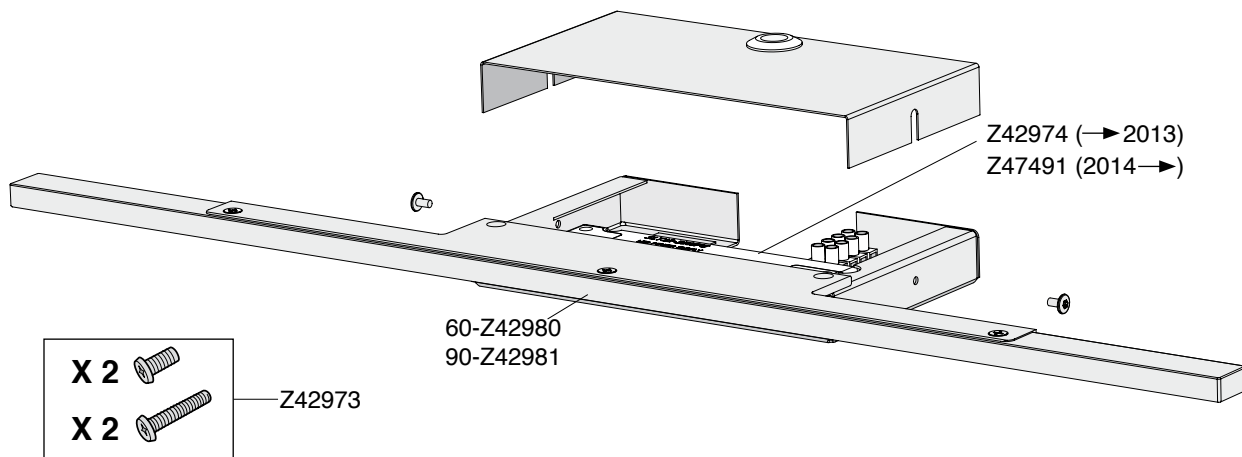

Ifö Option

59-14

42610, 42611

SE OSS Ljusramp LED **DK** OSS Lysarmatur LED **NO** OSS Lysarmatur LED

GB OSS LED Lighting **RU** OSS Светодиодная лампа

42610
600 mm

42611
900 mm

I leveransen ingår • I leveransen inngår • I leverancen indgår • The delivery includes •
Включено в поставку