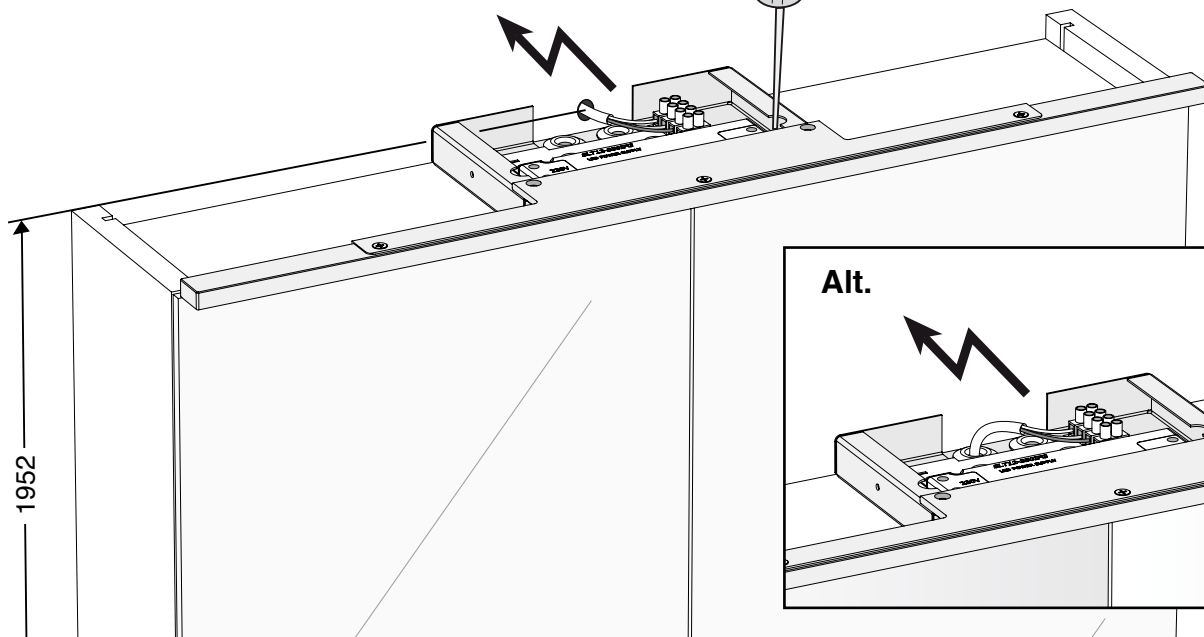

För enkel tillgång till reservdelar, spara anvisningen!

Gem vejledningen, hvis du senere skulle få brug for reservedele!

For enkel tilgang til reservedeler, ta vare på bruksanvisningen!

For simple access to spare parts, save these instructions!

Сохраните инструкцию, чтобы было легче найти запасные части.

Ifö

Huvudkontor och tillverkning: Ifö Sanitär AB, SE-295 22 Bromölla, 0456-480 00, www.ifosanitar.com

Tillverkning: Ifö Sanitär AB, S-375 85 Mörrum, 0456-480 00

Distriktskontor: Stockholm 08-772 21 40

Norge: Ifø Sanitær, 22 07 20 40.

Danmark: Max Sibbern A/S, 44 50 04 04