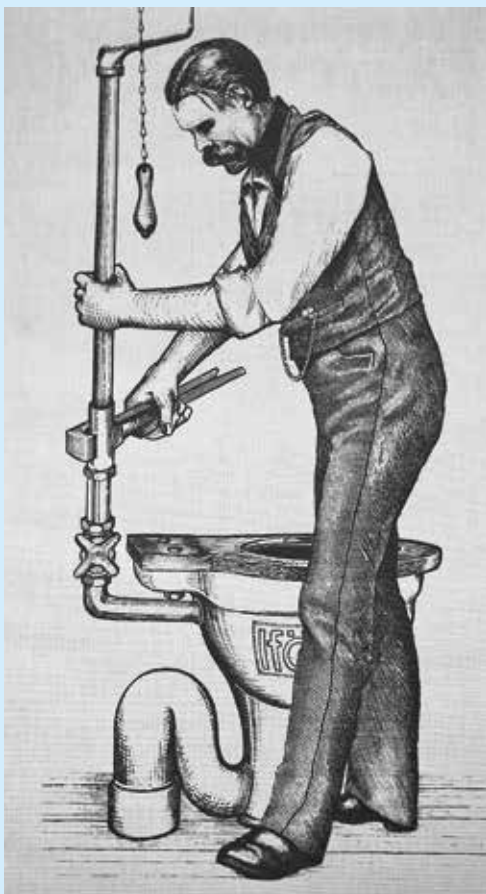

Vi är inte födda igår.

I över hundra år har vi arbetat med porslin och med badrum i nästan åttio. Mycket har hänt under tiden. Och samtidigt inte. Trots att all produktion idag sker i hypermoderna fabriker är det traditionella hantverkskunnandet centralt. Alla produkter granskas fortfarande för hand av erfarna proffs och materialen är de bästa tänkbara.

Designen andas än idag skandinavisk tradition, kanske för att vi fortfarande finns på samma ställe som allt började, invid vackra Ivösjön i Bromölla.

SKANDINAVISK
FORM+FUNKTION
SEDAN 1936