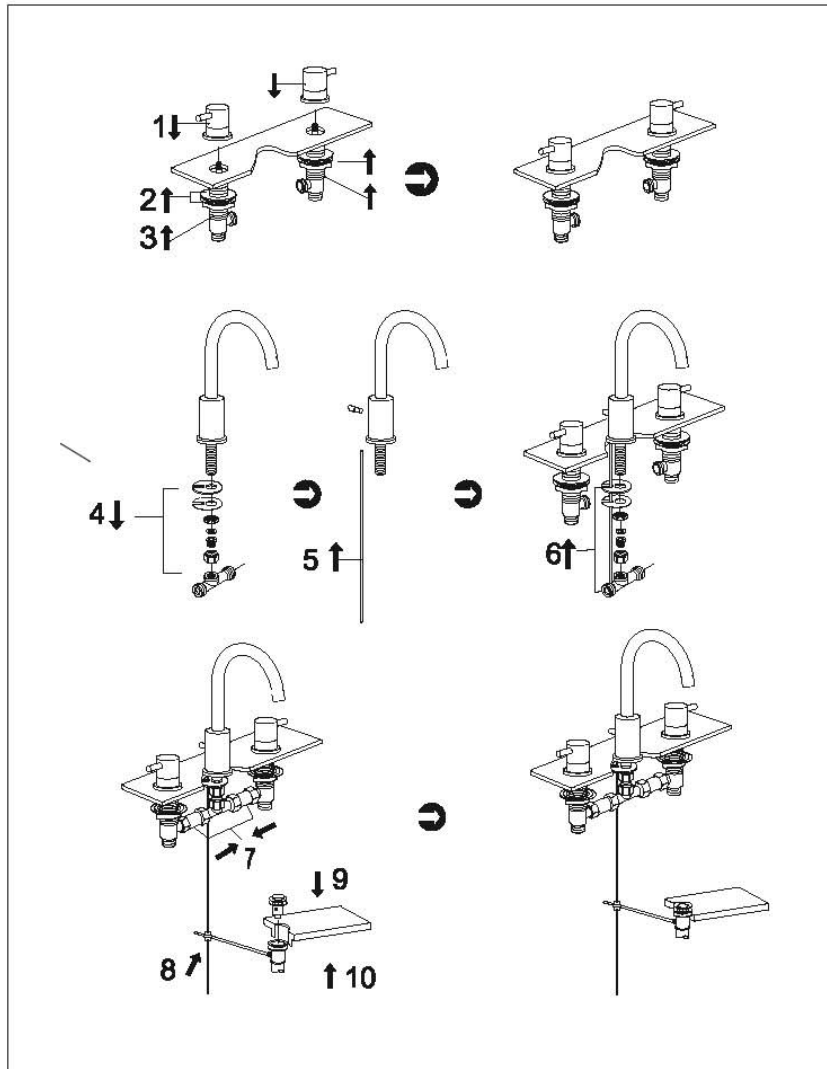

# 3-Loch Waschtisch-Armatur

Art.Nr.100 2000

## Technische Zeichnung