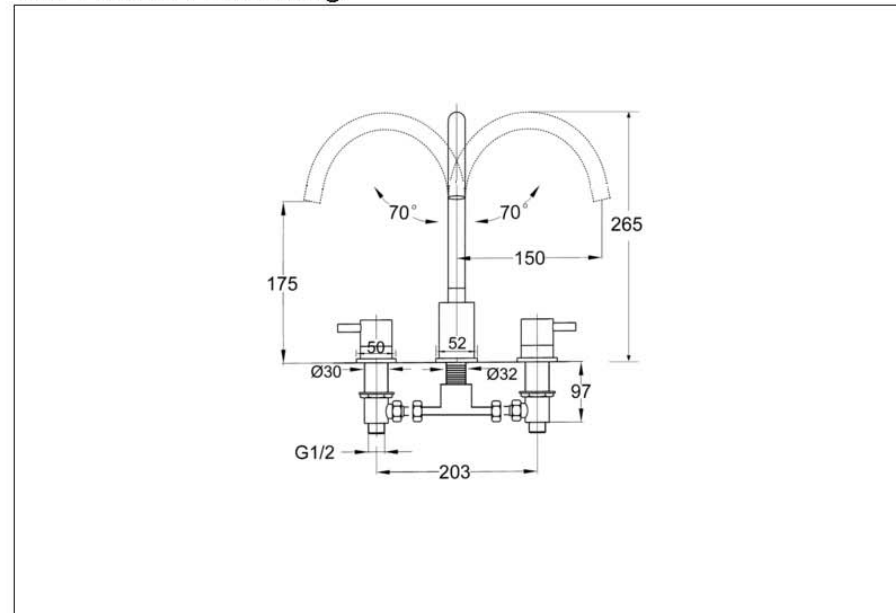

# 3-Loch Waschtisch-Armatur

Art.Nr.100 2000

## Technische Zeichnung