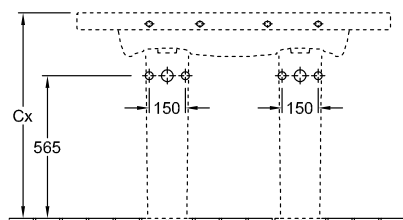

РАКОВИНЫ, РАКОВИНА ДЛЯ УСТАНОВКИ НА ТУМБУ, ДВОЙНЫЕ РАКОВИНЫ SENTIQUE

ИНФОРМАЦИЯ ОБ ИЗДЕЛИИ

1. POSITION

| | |
|---|---|
| Модель | 5126D0 |
| Ширина | 1300 [mm] |
| Глубина | 520 [mm] |
| Weight | 39,70 [kg] |
| Описание | Санфарфор также предлагается с CeramicPlus настенное крепление крепление 4 болтами M10x120 мм вкл. крышку перелива, хром Вешалка для полотенца: монтаж спереди (9790 10) / монтаж сбоку (9790 00) |
| Тип смесителя / Отверстие для смесителя Указание | для двух 3-позиционных смесителей, центральные отверстия выбиты |
| Перелив Указание | с переливом |
| Материал | Санфарфор |
| tenderspecification | Sentique; Двойная раковина для установки на тумбу; Санфарфор; Размер: 1300 x 520 mm; Прямоугольная модель; для двух 3-позиционных смесителей, центральные отверстия выбиты; с переливом; настенное крепление; крепление 4 болтами M10x120 мм; вкл. крышку перелива, хром; Вешалка для полотенца: монтаж спереди (9790 10) / монтаж сбоку (9790 00) |

ЦВЕТА

| | | |
|------------------------------------|----------|---------------|
| альпийский белый | 5126D001 | 4022693900104 |
| альпийский белый CeramicPlus | 5126D0R1 | 4022693900142 |
| ярко-белый CeramicPlus | 5126D0R2 | 4022693900159 |
| эдельвейс (белый мат.) CeramicPlus | 5126D0S3 | 4022693900173 |

ТЕХНИЧЕСКИЕ ЧЕРТЕЖИ

5126D0

5243 00
Position pedestal to
determine Cx

5244 00