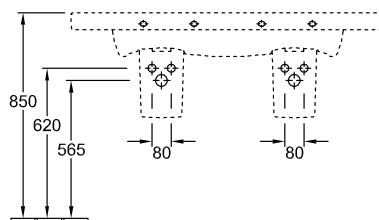

РАКОВИНЫ, РАКОВИНА ДЛЯ УСТАНОВКИ НА ТУМБУ, ДВОЙНЫЕ РАКОВИНЫ SENTIQUE

ИНФОРМАЦИЯ ОБ ИЗДЕЛИИ

1. POSITION

| | |
|---|---|
| Модель | 5126D0 |
| Ширина | 1300 [mm] |
| Глубина | 520 [mm] |
| Weight | 39,70 [kg] |
| Описание | Санфарфор также предлагается с CeramicPlus настенное крепление крепление 4 болтами M10x120 мм вкл. крышку перелива, хром Вешалка для полотенца: монтаж спереди (9790 10) / монтаж сбоку (9790 00) |
| Тип смесителя / Отверстие для смесителя Указание | для двух 3-позиционных смесителей, центральные отверстия выбиты |
| Перелив Указание | с переливом |
| Материал | Санфарфор |
| tenderspecification | Sentique; Двойная раковина для установки на тумбу; Санфарфор; Размер: 1300 x 520 mm; Прямоугольная модель; для двух 3-позиционных смесителей, центральные отверстия выбиты; с переливом; настенное крепление; крепление 4 болтами M10x120 мм; вкл. крышку перелива, хром; Вешалка для полотенца: монтаж спереди (9790 10) / монтаж сбоку (9790 00) |

ЦВЕТА

| | | |
|------------------------------------|----------|---------------|
| альпийский белый | 5126D001 | 4022693900104 |
| альпийский белый CeramicPlus | 5126D0R1 | 4022693900142 |
| ярко-белый CeramicPlus | 5126D0R2 | 4022693900159 |
| эдельвейс (белый мат.) CeramicPlus | 5126D0S3 | 4022693900173 |

ТЕХНИЧЕСКИЕ ЧЕРТЕЖИ

5126D0

5243 00
Position pedestal to
determine Cx

5244 00