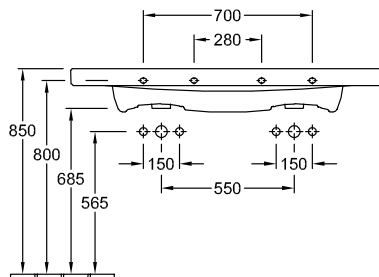

РАКОВИНЫ, РАКОВИНА ДЛЯ УСТАНОВКИ НА ТУМБУ, ДВОЙНЫЕ РАКОВИНЫ SENTIQUE

ИНФОРМАЦИЯ ОБ ИЗДЕЛИИ

1. POSITION

| | |
|---|---|
| Модель | 5126D0 |
| Ширина | 1300 [mm] |
| Глубина | 520 [mm] |
| Weight | 39,70 [kg] |
| Описание | Санфарфор также предлагается с CeramicPlus настенное крепление крепление 4 болтами M10x120 мм вкл. крышку перелива, хром Вешалка для полотенца: монтаж спереди (9790 10) / монтаж сбоку (9790 00) |
| Тип смесителя / Отверстие для смесителя Указание | для двух 3-позиционных смесителей, центральные отверстия выбиты |
| Перелив Указание | с переливом |
| Материал | Санфарфор |
| tenderspecification | Sentique; Двойная раковина для установки на тумбу; Санфарфор; Размер: 1300 x 520 mm; Прямоугольная модель; для двух 3-позиционных смесителей, центральные отверстия выбиты; с переливом; настенное крепление; крепление 4 болтами M10x120 мм; вкл. крышку перелива, хром; Вешалка для полотенца: монтаж спереди (9790 10) / монтаж сбоку (9790 00) |

ЦВЕТА

| | | |
|------------------------------------|----------|---------------|
| альпийский белый | 5126D001 | 4022693900104 |
| альпийский белый CeramicPlus | 5126D0R1 | 4022693900142 |
| ярко-белый CeramicPlus | 5126D0R2 | 4022693900159 |
| эдельвейс (белый мат.) CeramicPlus | 5126D0S3 | 4022693900173 |

ТЕХНИЧЕСКИЕ ЧЕРТЕЖИ

5126D0

5243 00
Position pedestal to
determine Cx

5244 00