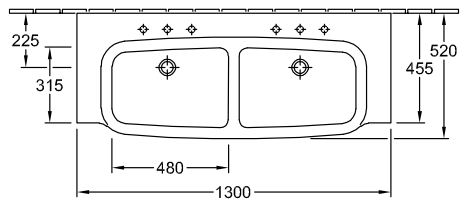

РАКОВИНЫ, РАКОВИНА ДЛЯ УСТАНОВКИ НА ТУМБУ, ДВОЙНЫЕ РАКОВИНЫ SENTIQUE

ИНФОРМАЦИЯ ОБ ИЗДЕЛИИ

1. POSITION

| | |
|---|---|
| Модель | 5126D0 |
| Ширина | 1300 [mm] |
| Глубина | 520 [mm] |
| Weight | 39,70 [kg] |
| Описание | Санфарфор также предлагается с CeramicPlus настенное крепление крепление 4 болтами M10x120 мм вкл. крышку перелива, хром Вешалка для полотенца: монтаж спереди (9790 10) / монтаж сбоку (9790 00) |
| Тип смесителя / Отверстие для смесителя Указание | для двух 3-позиционных смесителей, центральные отверстия выбиты |
| Перелив Указание | с переливом |
| Материал | Санфарфор |
| tenderspecification | Sentique; Двойная раковина для установки на тумбу; Санфарфор; Размер: 1300 x 520 mm; Прямоугольная модель; для двух 3-позиционных смесителей, центральные отверстия выбиты; с переливом; настенное крепление; крепление 4 болтами M10x120 мм; вкл. крышку перелива, хром; Вешалка для полотенца: монтаж спереди (9790 10) / монтаж сбоку (9790 00) |

ТЕХНИЧЕСКИЕ ЧЕРТЕЖИ

5126D0

5243 00
Position pedestal to
determine Cx

5244 00