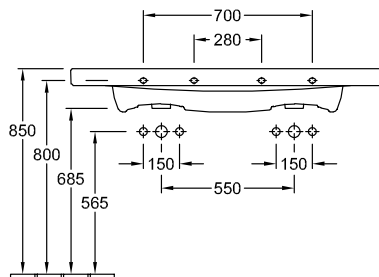

РАКОВИНЫ, РАКОВИНА ДЛЯ УСТАНОВКИ НА ТУМБУ, ДВОЙНЫЕ РАКОВИНЫ SENTIQUE

ИНФОРМАЦИЯ ОБ ИЗДЕЛИИ

1. POSITION

Модель	5126D0
Ширина	1300 [mm]
Глубина	520 [mm]
Weight	39,70 [kg]
Описание	Санфарфор также предлагается с CeramicPlus настенное крепление крепление 4 болтами M10x120 мм вкл. крышку перелива, хром Вешалка для полотенца: монтаж спереди (9790 10) / монтаж сбоку (9790 00)
Тип смесителя / Отверстие для смесителя Указание	для двух 3-позиционных смесителей, центральные отверстия выбиты
Перелив Указание	с переливом
Материал	Санфарфор
tenderspecification	Sentique; Двойная раковина для установки на тумбу; Санфарфор; Размер: 1300 x 520 mm; Прямоугольная модель; для двух 3-позиционных смесителей, центральные отверстия выбиты; с переливом; настенное крепление; крепление 4 болтами M10x120 мм; вкл. крышку перелива, хром; Вешалка для полотенца: монтаж спереди (9790 10) / монтаж сбоку (9790 00)

ЦВЕТА

альпийский белый	5126D001	4022693900104
альпийский белый CeramicPlus	5126D0R1	4022693900142
ярко-белый CeramicPlus	5126D0R2	4022693900159
эдельвейс (белый мат.) CeramicPlus	5126D0S3	4022693900173

ТЕХНИЧЕСКИЕ ЧЕРТЕЖИ

5126D0

5243 00
Position pedestal to
determine Cx

5244 00