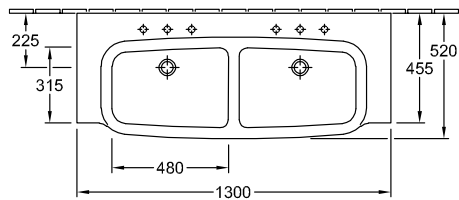

РАКОВИНЫ, РАКОВИНА ДЛЯ УСТАНОВКИ НА ТУМБУ, ДВОЙНЫЕ РАКОВИНЫ SENTIQUE

ИНФОРМАЦИЯ ОБ ИЗДЕЛИИ

1. POSITION

Модель	5126D0
Ширина	1300 [mm]
Глубина	520 [mm]
Weight	39,70 [kg]
Описание	Санфарфор также предлагается с CeramicPlus настенное крепление крепление 4 болтами M10x120 мм вкл. крышку перелива, хром Вешалка для полотенца: монтаж спереди (9790 10) / монтаж сбоку (9790 00)
Тип смесителя / Отверстие для смесителя Указание	для двух 3-позиционных смесителей, центральные отверстия выбиты
Перелив Указание	с переливом
Материал	Санфарфор
tenderspecification	Sentique; Двойная раковина для установки на тумбу; Санфарфор; Размер: 1300 x 520 mm; Прямоугольная модель; для двух 3-позиционных смесителей, центральные отверстия выбиты; с переливом; настенное крепление; крепление 4 болтами M10x120 мм; вкл. крышку перелива, хром; Вешалка для полотенца: монтаж спереди (9790 10) / монтаж сбоку (9790 00)

ТЕХНИЧЕСКИЕ ЧЕРТЕЖИ

5126D0

5243 00
Position pedestal to
determine Cx

5244 00