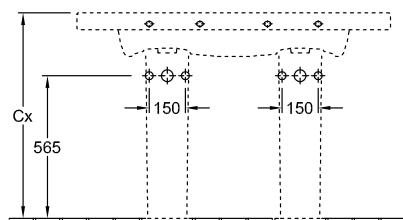

РАКОВИНЫ, РАКОВИНА ДЛЯ УСТАНОВКИ НА ТУМБУ, ДВОЙНЫЕ РАКОВИНЫ SENTIQUE

ИНФОРМАЦИЯ ОБ ИЗДЕЛИИ

1. POSITION

Модель	5126D0
Ширина	1300 [mm]
Глубина	520 [mm]
Weight	39,70 [kg]
Описание	Санфарфор также предлагается с CeramicPlus настенное крепление крепление 4 болтами M10x120 мм вкл. крышку перелива, хром Вешалка для полотенца: монтаж спереди (9790 10) / монтаж сбоку (9790 00)
Тип смесителя / Отверстие для смесителя Указание	для двух 3-позиционных смесителей, центральные отверстия выбиты
Перелив Указание	с переливом
Материал	Санфарфор
tenderspecification	Sentique; Двойная раковина для установки на тумбу; Санфарфор; Размер: 1300 x 520 mm; Прямоугольная модель; для двух 3-позиционных смесителей, центральные отверстия выбиты; с переливом; настенное крепление; крепление 4 болтами M10x120 мм; вкл. крышку перелива, хром; Вешалка для полотенца: монтаж спереди (9790 10) / монтаж сбоку (9790 00)

ТЕХНИЧЕСКИЕ ЧЕРТЕЖИ

5126D0

5243 00
Position pedestal to
determine Cx

5244 00