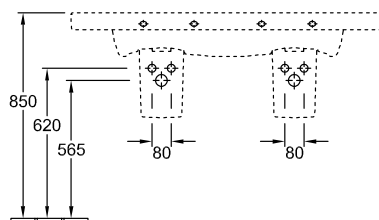

РАКОВИНЫ, РАКОВИНА ДЛЯ УСТАНОВКИ НА ТУМБУ, ДВОЙНЫЕ РАКОВИНЫ SENTIQUE

ИНФОРМАЦИЯ ОБ ИЗДЕЛИИ

1. POSITION

Модель	5126D0
Ширина	1300 [mm]
Глубина	520 [mm]
Weight	39,70 [kg]
Описание	Санфарфор также предлагается с CeramicPlus настенное крепление крепление 4 болтами M10x120 мм вкл. крышку перелива, хром Вешалка для полотенца: монтаж спереди (9790 10) / монтаж сбоку (9790 00)
Тип смесителя / Отверстие для смесителя Указание	для двух 3-позиционных смесителей, центральные отверстия выбиты
Перелив Указание	с переливом
Материал	Санфарфор
tenderspecification	Sentique; Двойная раковина для установки на тумбу; Санфарфор; Размер: 1300 x 520 mm; Прямоугольная модель; для двух 3-позиционных смесителей, центральные отверстия выбиты; с переливом; настенное крепление; крепление 4 болтами M10x120 мм; вкл. крышку перелива, хром; Вешалка для полотенца: монтаж спереди (9790 10) / монтаж сбоку (9790 00)

ЦВЕТА

альпийский белый	5126D001	4022693900104
альпийский белый CeramicPlus	5126D0R1	4022693900142
ярко-белый CeramicPlus	5126D0R2	4022693900159
эдельвейс (белый мат.) CeramicPlus	5126D0S3	4022693900173

ТЕХНИЧЕСКИЕ ЧЕРТЕЖИ

5126D0

5243 00
Position pedestal to
determine Cx

5244 00