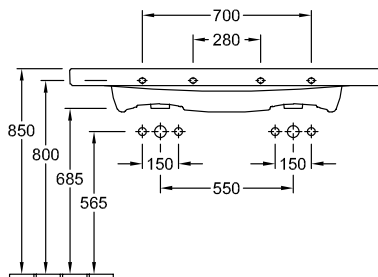

РАКОВИНЫ, РАКОВИНА ДЛЯ УСТАНОВКИ НА ТУМБУ, ДВОЙНЫЕ РАКОВИНЫ SENTIQUE

ИНФОРМАЦИЯ ОБ ИЗДЕЛИИ

1. POSITION

| | |
|---|--|
| Модель | 5126D1 |
| Ширина | 1300 [mm] |
| Глубина | 520 [mm] |
| Weight | 41,00 [kg] |
| Описание | Санфарфор также предлагается с CeramicPlus настенное крепление крепление 4 болтами M10x120 мм вкл. незапираемый сливной клапан, хром Вешалка для полотенца: монтаж спереди (9790 10) / монтаж сбоку (9790 00) |
| Тип смесителя / Отверстие для смесителя Указание | для двух 3-позиционных смесителей, центральные отверстия выбиты |
| Перелив Указание | без перелива |
| Материал | Санфарфор |
| tenderspecification | Sentique; Двойная раковина для установки на тумбу; Санфарфор; Размер: 1300 x 520 mm; Прямоугольная модель; для двух 3-позиционных смесителей, центральные отверстия выбиты; без перелива; настенное крепление; крепление 4 болтами M10x120 мм; вкл. незапираемый сливной клапан, хром; Вешалка для полотенца: монтаж спереди (9790 10) / монтаж сбоку (9790 00) |

ЦВЕТА

| | | |
|------------------------------------|----------|---------------|
| альпийский белый | 5126D101 | 4022693900180 |
| альпийский белый CeramicPlus | 5126D1R1 | 4022693900227 |
| ярко-белый CeramicPlus | 5126D1R2 | 4022693900234 |
| эдельвейс (белый мат.) CeramicPlus | 5126D1S3 | 4022693900258 |

ТЕХНИЧЕСКИЕ ЧЕРТЕЖИ

5126D1

5243 00
Fashion pedestal to
determine Cx

5244 00