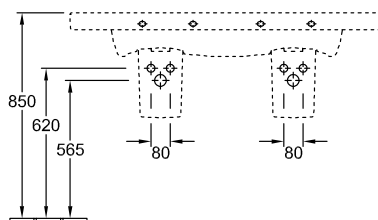

РАКОВИНЫ, РАКОВИНА ДЛЯ УСТАНОВКИ НА ТУМБУ, ДВОЙНЫЕ РАКОВИНЫ SENTIQUE

ИНФОРМАЦИЯ ОБ ИЗДЕЛИИ

1. POSITION

| | |
|---|--|
| Модель | 5126D1 |
| Ширина | 1300 [mm] |
| Глубина | 520 [mm] |
| Weight | 41,00 [kg] |
| Описание | Санфарфор также предлагается с CeramicPlus настенное крепление крепление 4 болтами M10x120 мм вкл. незапираемый сливной клапан, хром Вешалка для полотенца: монтаж спереди (9790 10) / монтаж сбоку (9790 00) |
| Тип смесителя / Отверстие для смесителя Указание | для двух 3-позиционных смесителей, центральные отверстия выбиты |
| Перелив Указание | без перелива |
| Материал | Санфарфор |
| tenderspecification | Sentique; Двойная раковина для установки на тумбу; Санфарфор; Размер: 1300 x 520 mm; Прямоугольная модель; для двух 3-позиционных смесителей, центральные отверстия выбиты; без перелива; настенное крепление; крепление 4 болтами M10x120 мм; вкл. незапираемый сливной клапан, хром; Вешалка для полотенца: монтаж спереди (9790 10) / монтаж сбоку (9790 00) |

ЦВЕТА

| | | |
|------------------------------------|----------|---------------|
| альпийский белый | 5126D101 | 4022693900180 |
| альпийский белый CeramicPlus | 5126D1R1 | 4022693900227 |
| ярко-белый CeramicPlus | 5126D1R2 | 4022693900234 |
| эдельвейс (белый мат.) CeramicPlus | 5126D1S3 | 4022693900258 |

ТЕХНИЧЕСКИЕ ЧЕРТЕЖИ

5126D1

5243 00
Fashion pedestal to
determine Cx

5244 00