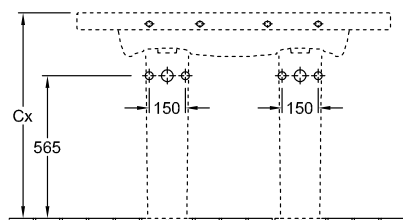

РАКОВИНЫ, РАКОВИНА ДЛЯ УСТАНОВКИ НА ТУМБУ, ДВОЙНЫЕ РАКОВИНЫ SENTIQUE

ИНФОРМАЦИЯ ОБ ИЗДЕЛИИ

1. POSITION

| | |
|---|--|
| Модель | 5126D1 |
| Ширина | 1300 [mm] |
| Глубина | 520 [mm] |
| Weight | 41,00 [kg] |
| Описание | Санфарфор также предлагается с CeramicPlus настенное крепление крепление 4 болтами M10x120 мм вкл. незапираемый сливной клапан, хром Вешалка для полотенца: монтаж спереди (9790 10) / монтаж сбоку (9790 00) |
| Тип смесителя / Отверстие для смесителя Указание | для двух 3-позиционных смесителей, центральные отверстия выбиты |
| Перелив Указание | без перелива |
| Материал | Санфарфор |
| tenderspecification | Sentique; Двойная раковина для установки на тумбу; Санфарфор; Размер: 1300 x 520 mm; Прямоугольная модель; для двух 3-позиционных смесителей, центральные отверстия выбиты; без перелива; настенное крепление; крепление 4 болтами M10x120 мм; вкл. незапираемый сливной клапан, хром; Вешалка для полотенца: монтаж спереди (9790 10) / монтаж сбоку (9790 00) |

ЦВЕТА

| | | |
|------------------------------------|----------|---------------|
| альпийский белый | 5126D101 | 4022693900180 |
| альпийский белый CeramicPlus | 5126D1R1 | 4022693900227 |
| ярко-белый CeramicPlus | 5126D1R2 | 4022693900234 |
| эдельвейс (белый мат.) CeramicPlus | 5126D1S3 | 4022693900258 |

ТЕХНИЧЕСКИЕ ЧЕРТЕЖИ

5126D1

5243 00
Fashion pedestal to
determine Cx

5244 00