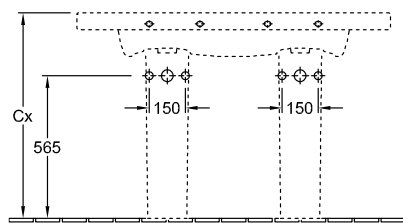

ТЕХНИЧЕСКИЕ ЧЕРТЕЖИ

5126D1

5243 00
Fashion pedestal to
determine Cx