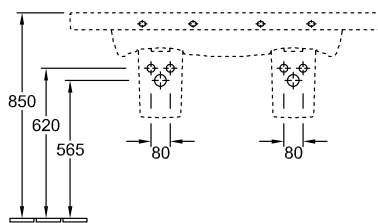

### 1. POSITION

Модель	5126D1
Ширина	1300 [mm]
Глубина	520 [mm]
Weight	41,00 [kg]
Описание	Санфарфор также предлагается с CeramicPlus настенное крепление крепление 4 болтами M10x120 мм вкл. незапираемый сливной клапан, хром Вешалка для полотенца: монтаж спереди (9790 10) / монтаж сбоку (9790 00)
Тип смесителя / Отверстие для смесителя Указание	для двух 3-позиционных смесителей, центральные отверстия выбиты
Перелив Указание	без перелива
Материал	Санфарфор
tenderspecification	Sentique; Двойная раковина для установки на тумбу; Санфарфор; Размер: 1300 x 520 mm; Прямоугольная модель; для двух 3-позиционных смесителей, центральные отверстия выбиты; без перелива; настенное крепление; крепление 4 болтами M10x120 мм; вкл. незапираемый сливной клапан, хром; Вешалка для полотенца: монтаж спереди (9790 10) / монтаж сбоку (9790 00)

ТЕХНИЧЕСКИЕ ЧЕРТЕЖИ

5126D1

5243 00  
Fashion pedestal to  
determine Cx

5244 00