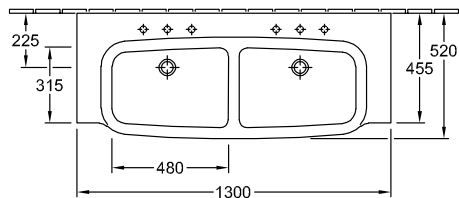

ТЕХНИЧЕСКИЕ ЧЕРТЕЖИ

5126D1

5243 00
Fashion pedestal to
determine Cx