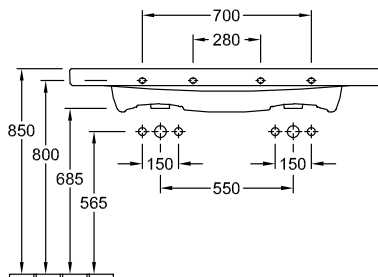

ТЕХНИЧЕСКИЕ ЧЕРТЕЖИ

5126D1

5243 00
Fashion pedestal to
determine Cx