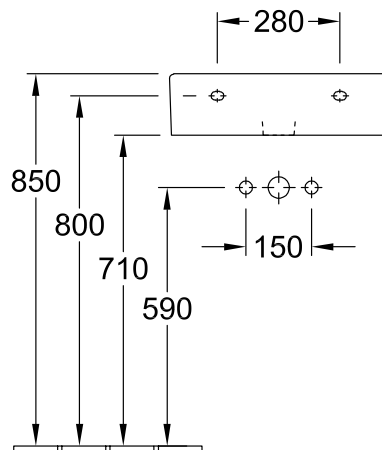

### 1 . POSITION

Modell	513360
Ширина	600 [mm]
Глубина	420 [mm]
Weight	18,30 [kg]
Описание	Санфарфор CeramicPlus настенное крепление крепление 2 болтами M12x120 мм Подходящая мебельная программа CENTRAL LINE монтаж сбоку (возможность монтажа 2 шт.)
Тип смесителя / Отверстие для смесителя Указание	для 3-позиционного смесителя, центральное отверстие для смесителя выбито
Перелив Указание	с переливом
Материал	Санфарфор
Specification texts	Memento; Раковина; Санфарфор; Размер: 600 x 420 mm; Прямоугольная модель; для 3-позиционного смесителя, центральное отверстие для смесителя выбито; с переливом; настенное крепление; крепление 2 болтами M12x120 мм; монтаж сбоку (возможность монтажа 2 шт.)

ТЕХНИЧЕСКИЕ ЧЕРТЕЖИ

513360

	A	C
5133 50	500	460
5133 51	500	460
5133 5L	500	460
5133 5G	500	460
5133 60	600	565
5133 61	600	565
5133 6L	600	565
5133 6G	600	565