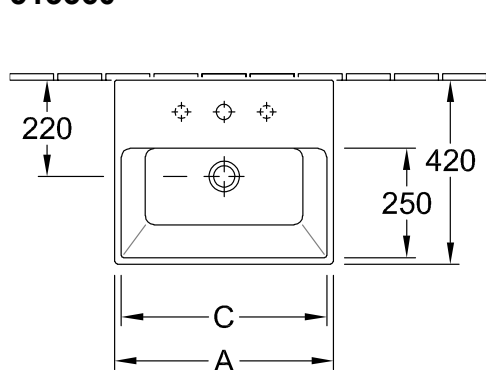

### 1 . POSITION

Modell	513360
Ширина	600 [mm]
Глубина	420 [mm]
Weight	18,30 [kg]
Описание	Санфарфор CeramicPlus настенное крепление крепление 2 болтами M12x120 мм Подходящая мебельная программа CENTRAL LINE монтаж сбоку (возможность монтажа 2 шт.)
Тип смесителя / Отверстие для смесителя Указание	для 3-позиционного смесителя, центральное отверстие для смесителя выбито
Перелив Указание	с переливом
Материал	Санфарфор
Specification texts	Memento; Раковина; Санфарфор; Размер: 600 x 420 mm; Прямоугольная модель; для 3-позиционного смесителя, центральное отверстие для смесителя выбито; с переливом; настенное крепление; крепление 2 болтами M12x120 мм; монтаж сбоку (возможность монтажа 2 шт.)

ТЕХНИЧЕСКИЕ ЧЕРТЕЖИ

513360

	A	C
5133 50	500	460
5133 51	500	460
5133 5L	500	460
5133 5G	500	460
5133 60	600	565
5133 61	600	565
5133 6L	600	565
5133 6G	600	565